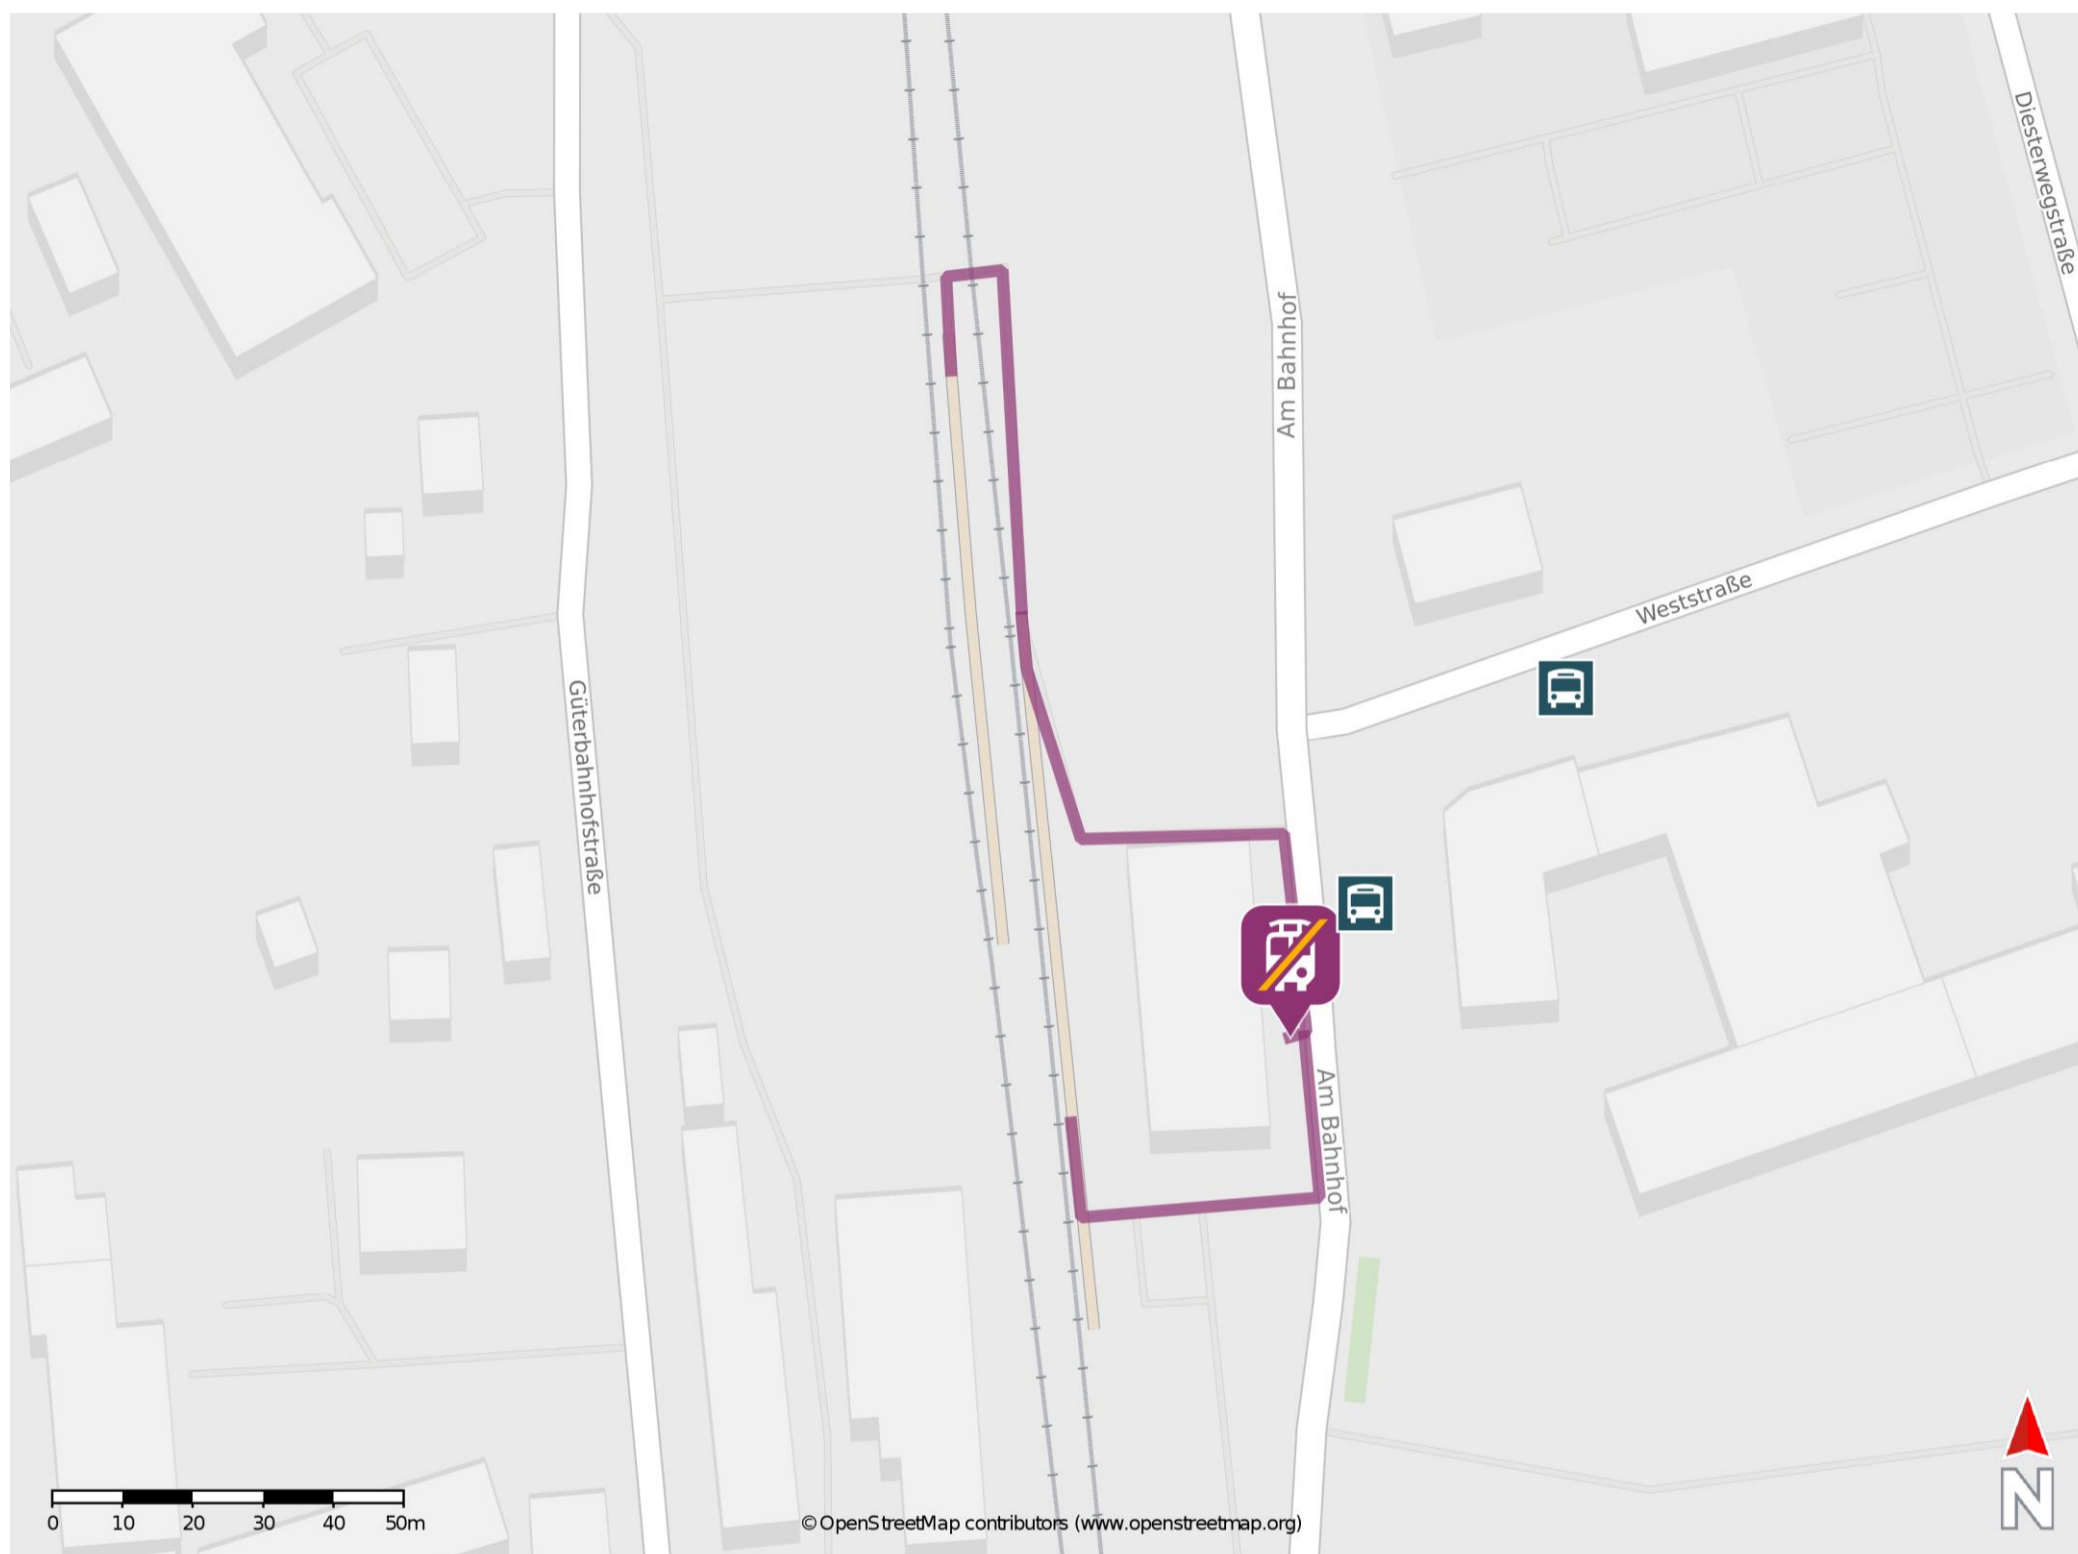

Lichtenstein (Sachs)

Wegbeschreibung Schienenersatzverkehr *

Verlassen Sie den Bahnsteig in Richtung Bahnhofsgebäude und begeben Sie sich an die Straße Am Bahnhof. Die Ersatzhaltestelle befindet sich vor dem Bahnhofsgebäude an der Bushaltestelle Lichtenstein, Bahnhof.

* Fahrradmitnahme im Schienenersatzverkehr nur begrenzt möglich.
Im QR Code sind die Koordinaten der Ersatzhaltestelle hinterlegt.

— barrierefrei
— nicht barrierefrei