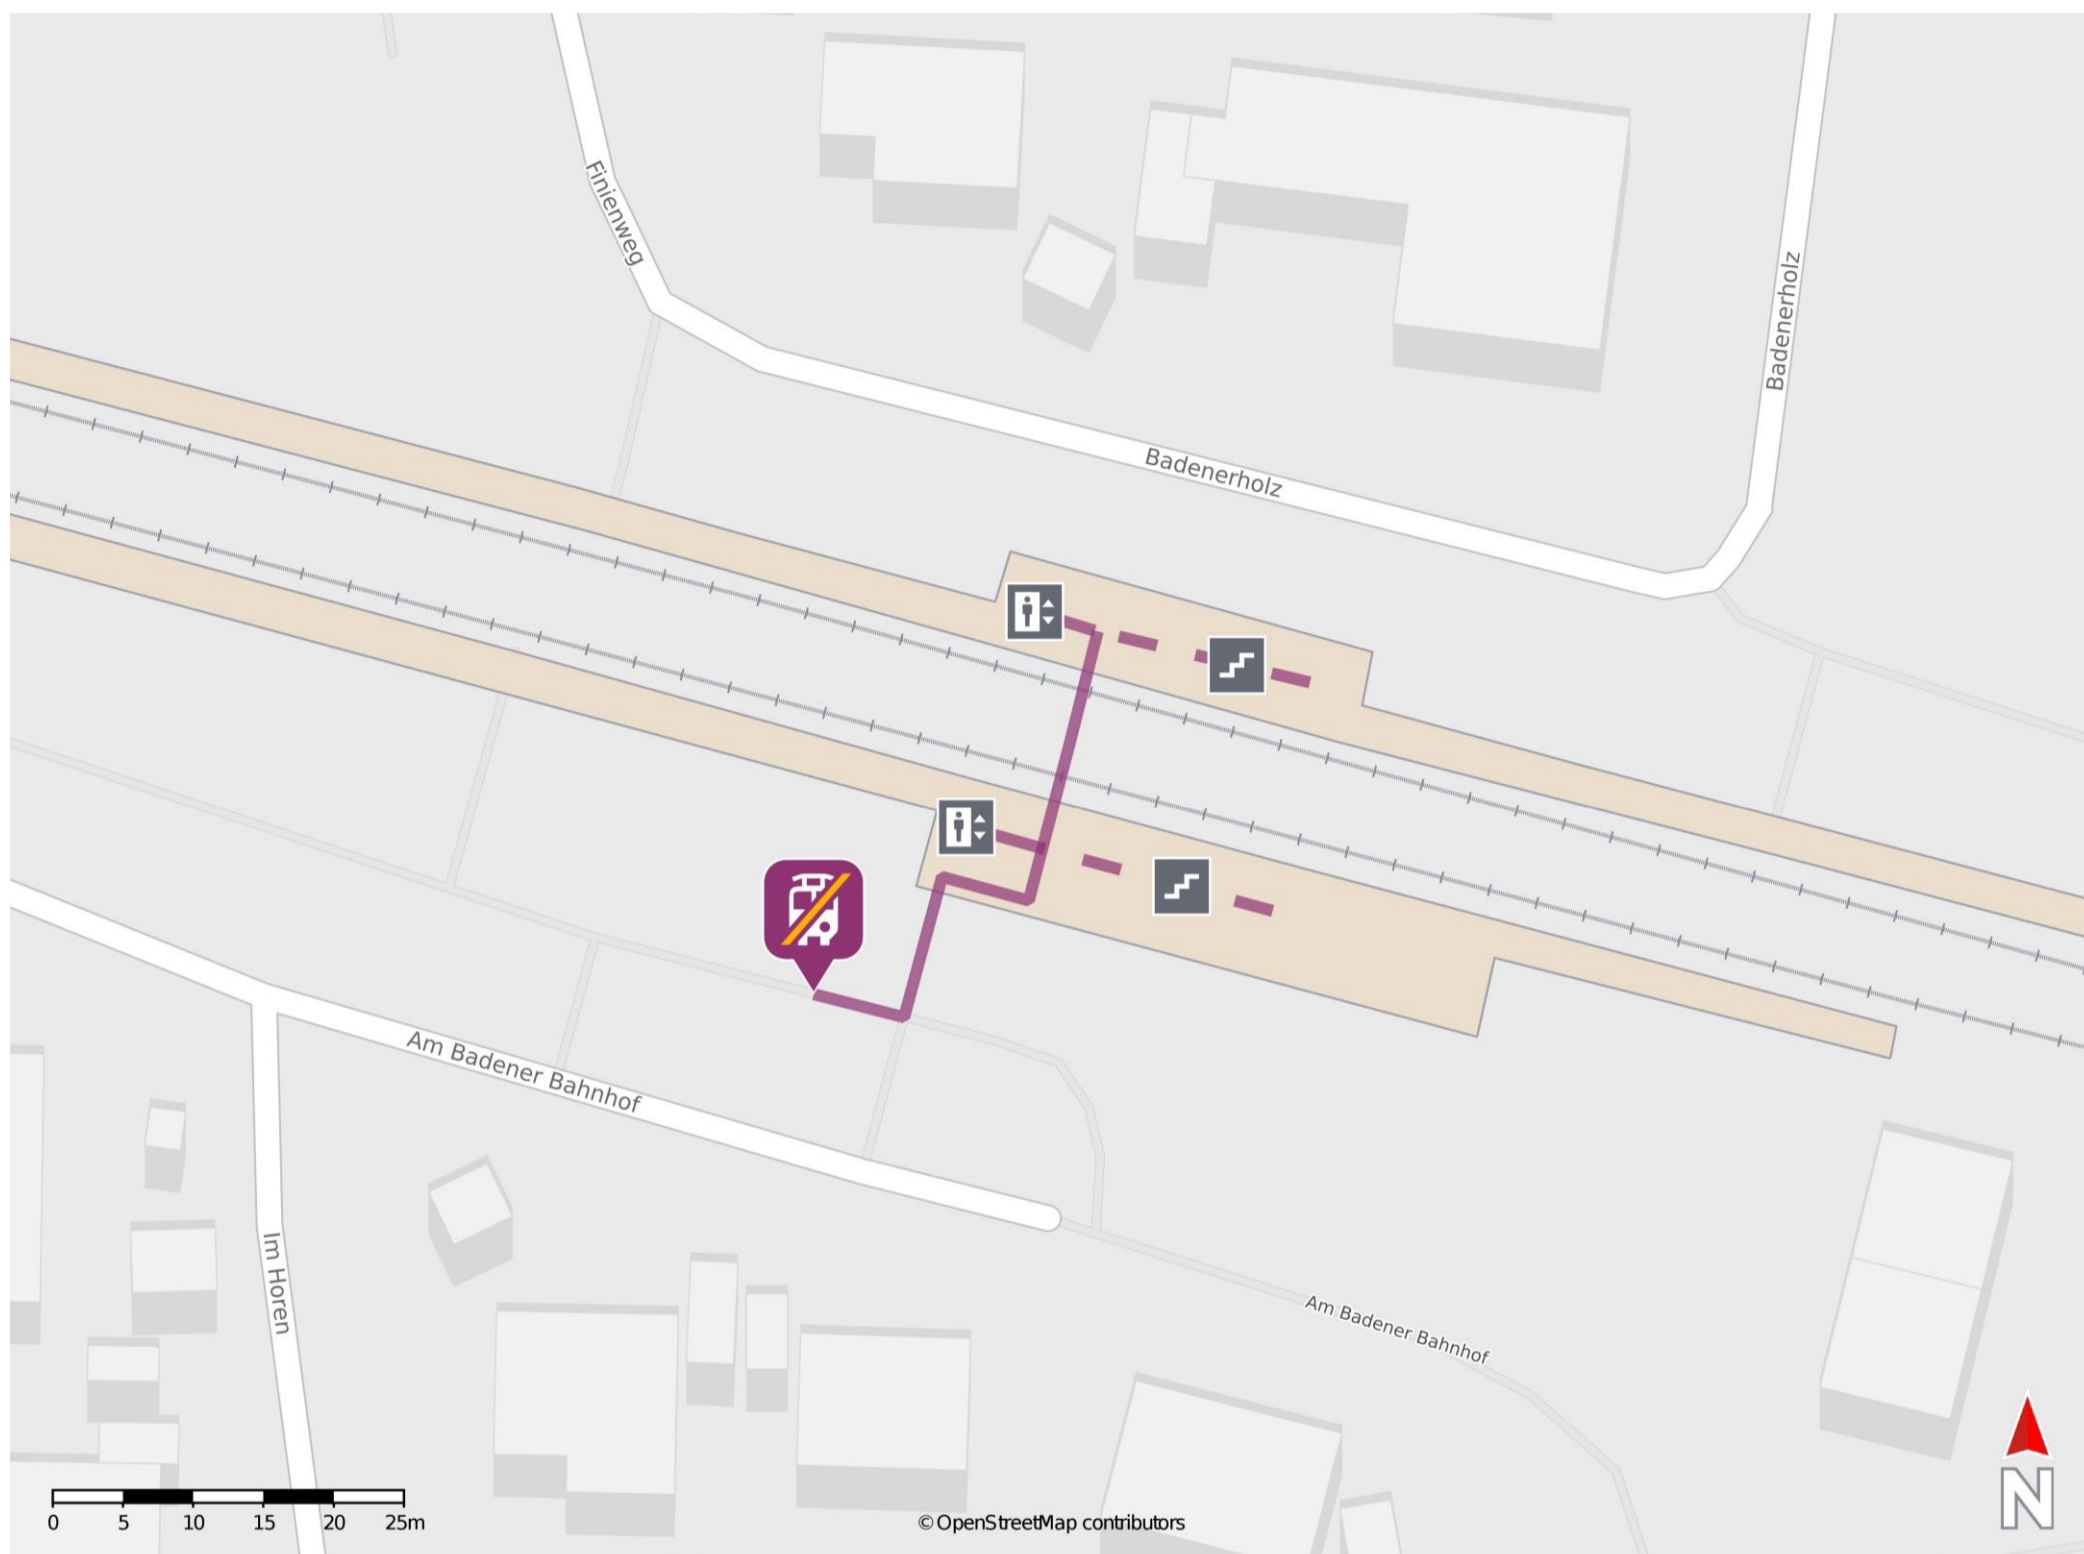

Baden (Kr Verden)

Wegbeschreibung Schienenersatzverkehr *

Verlassen Sie den Bahnsteig, ggf. über die Brücke, und orientieren Sie sich zur Straße Am Badener Bahnhof. Die Ersatzhaltestelle befindet sich in unmittelbarer Nähe zur Brücke am Bahnsteig des Gleises 1.

* Fahrradmitnahme im Schienenersatzverkehr nur begrenzt möglich.
Im QR Code sind die Koordinaten der Ersatzhaltestelle hinterlegt.

— barrierefrei
- - nicht barrierefrei