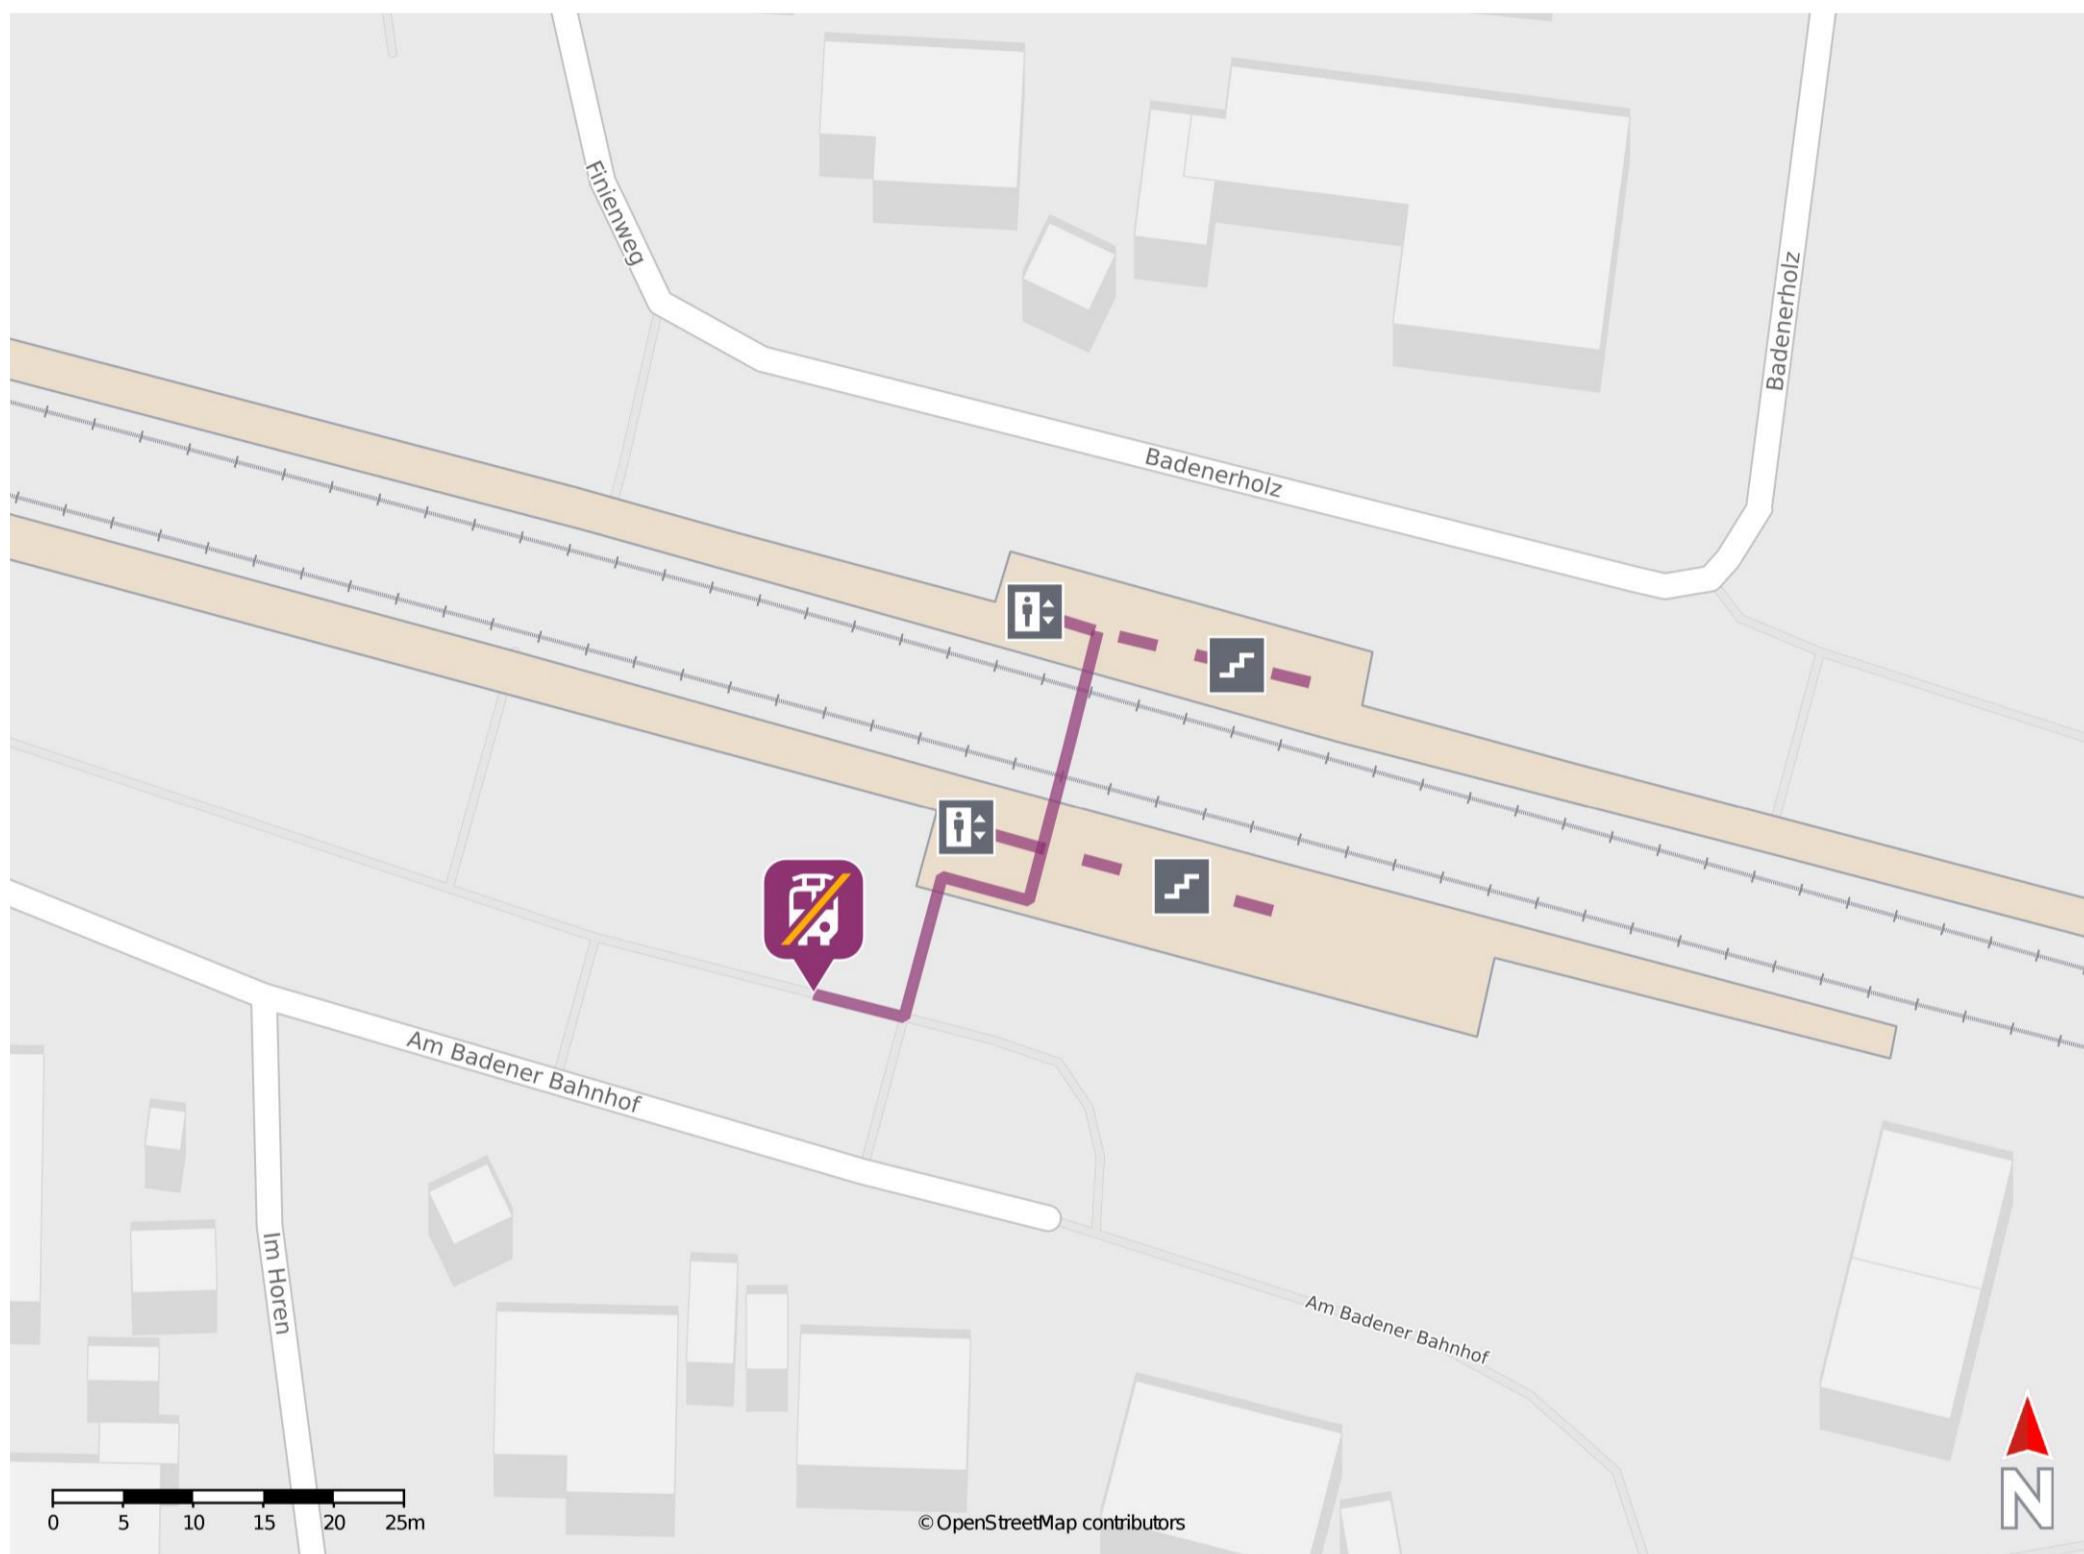

## Baden (Kr Verden)

### Wegbeschreibung Schienenersatzverkehr \*

Verlassen Sie den Bahnsteig, ggf. über die Brücke, und orientieren Sie sich zur Straße Am Badener Bahnhof. Die Ersatzhaltestelle befindet sich in unmittelbarer Nähe zur Brücke am Bahnsteig des Gleises 1.

\* Fahrradmitnahme im Schienenersatzverkehr nur begrenzt möglich.  
Im QR Code sind die Koordinaten der Ersatzhaltestelle hinterlegt.

— barrierefrei  
- - nicht barrierefrei