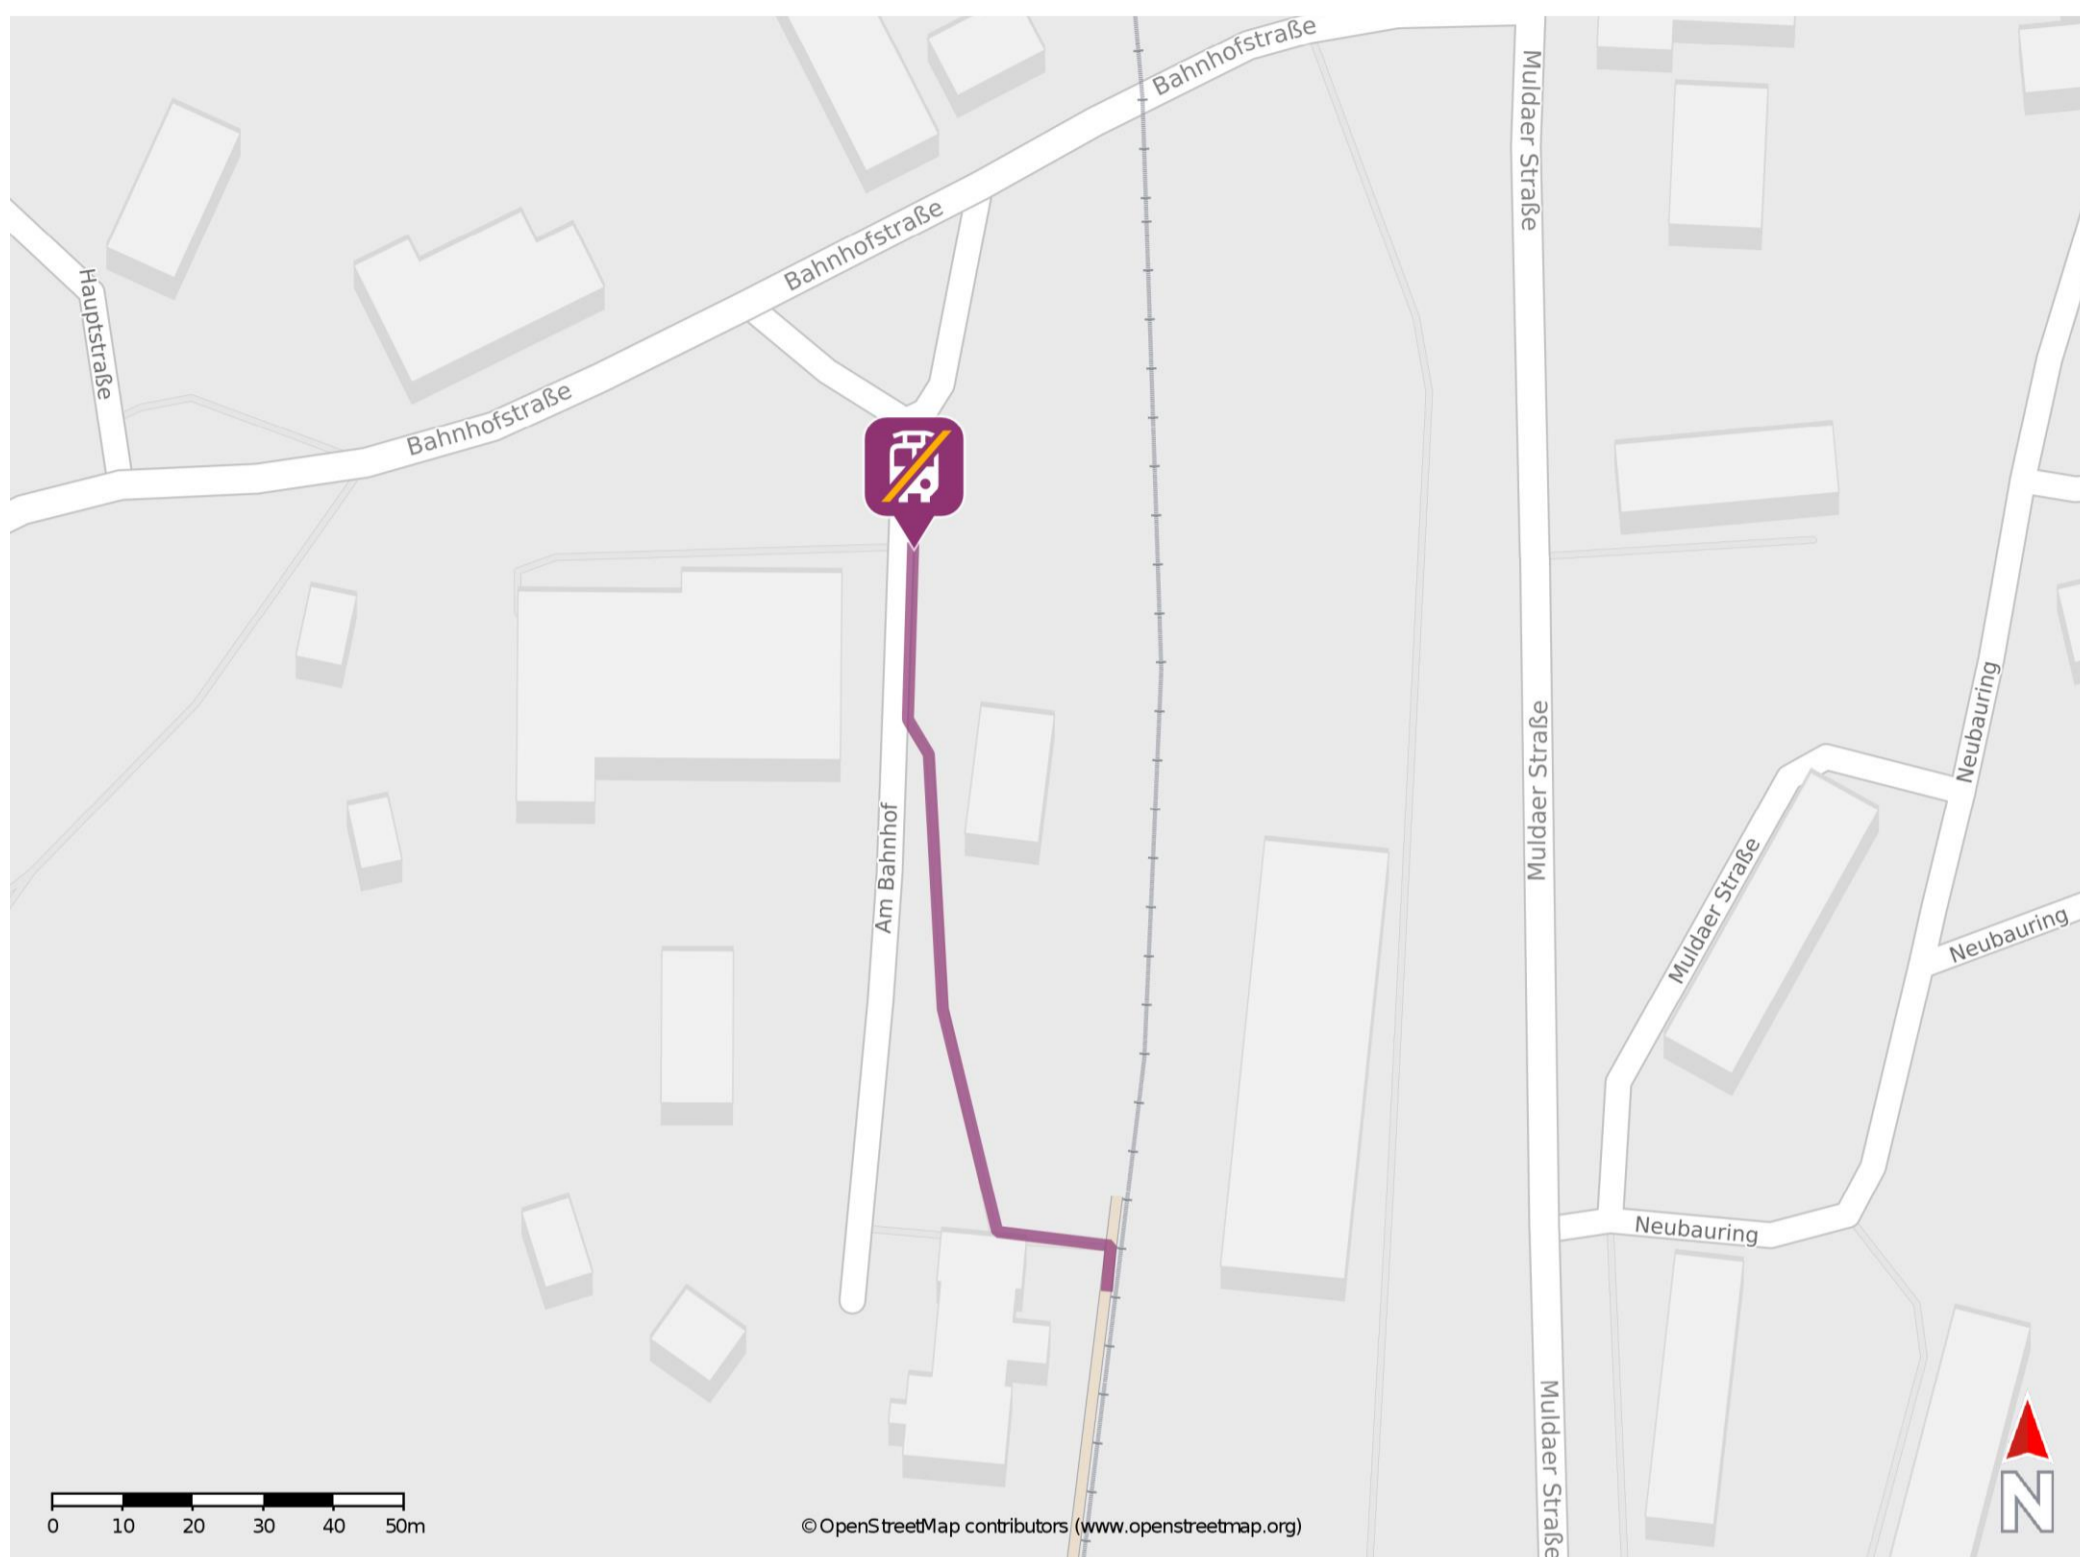

## Lichtenberg (Erzgeb)

### Wegbeschreibung Schienenersatzverkehr \*

Verlassen Sie den Bahnsteig und begeben Sie sich an die Straße Am Bahnhof. Biegen Sie nach rechts ab und folgen Sie der Straße bis zur Ersatzhaltestelle. Die Ersatzhaltestelle befindet sich an der Bushaltestelle Bahnhof.

\* Fahrradmitnahme im Schienenersatzverkehr nur begrenzt möglich.  
Im QR Code sind die Koordinaten der Ersatzhaltestelle hinterlegt.

— barrierefrei  
— nicht barrierefrei