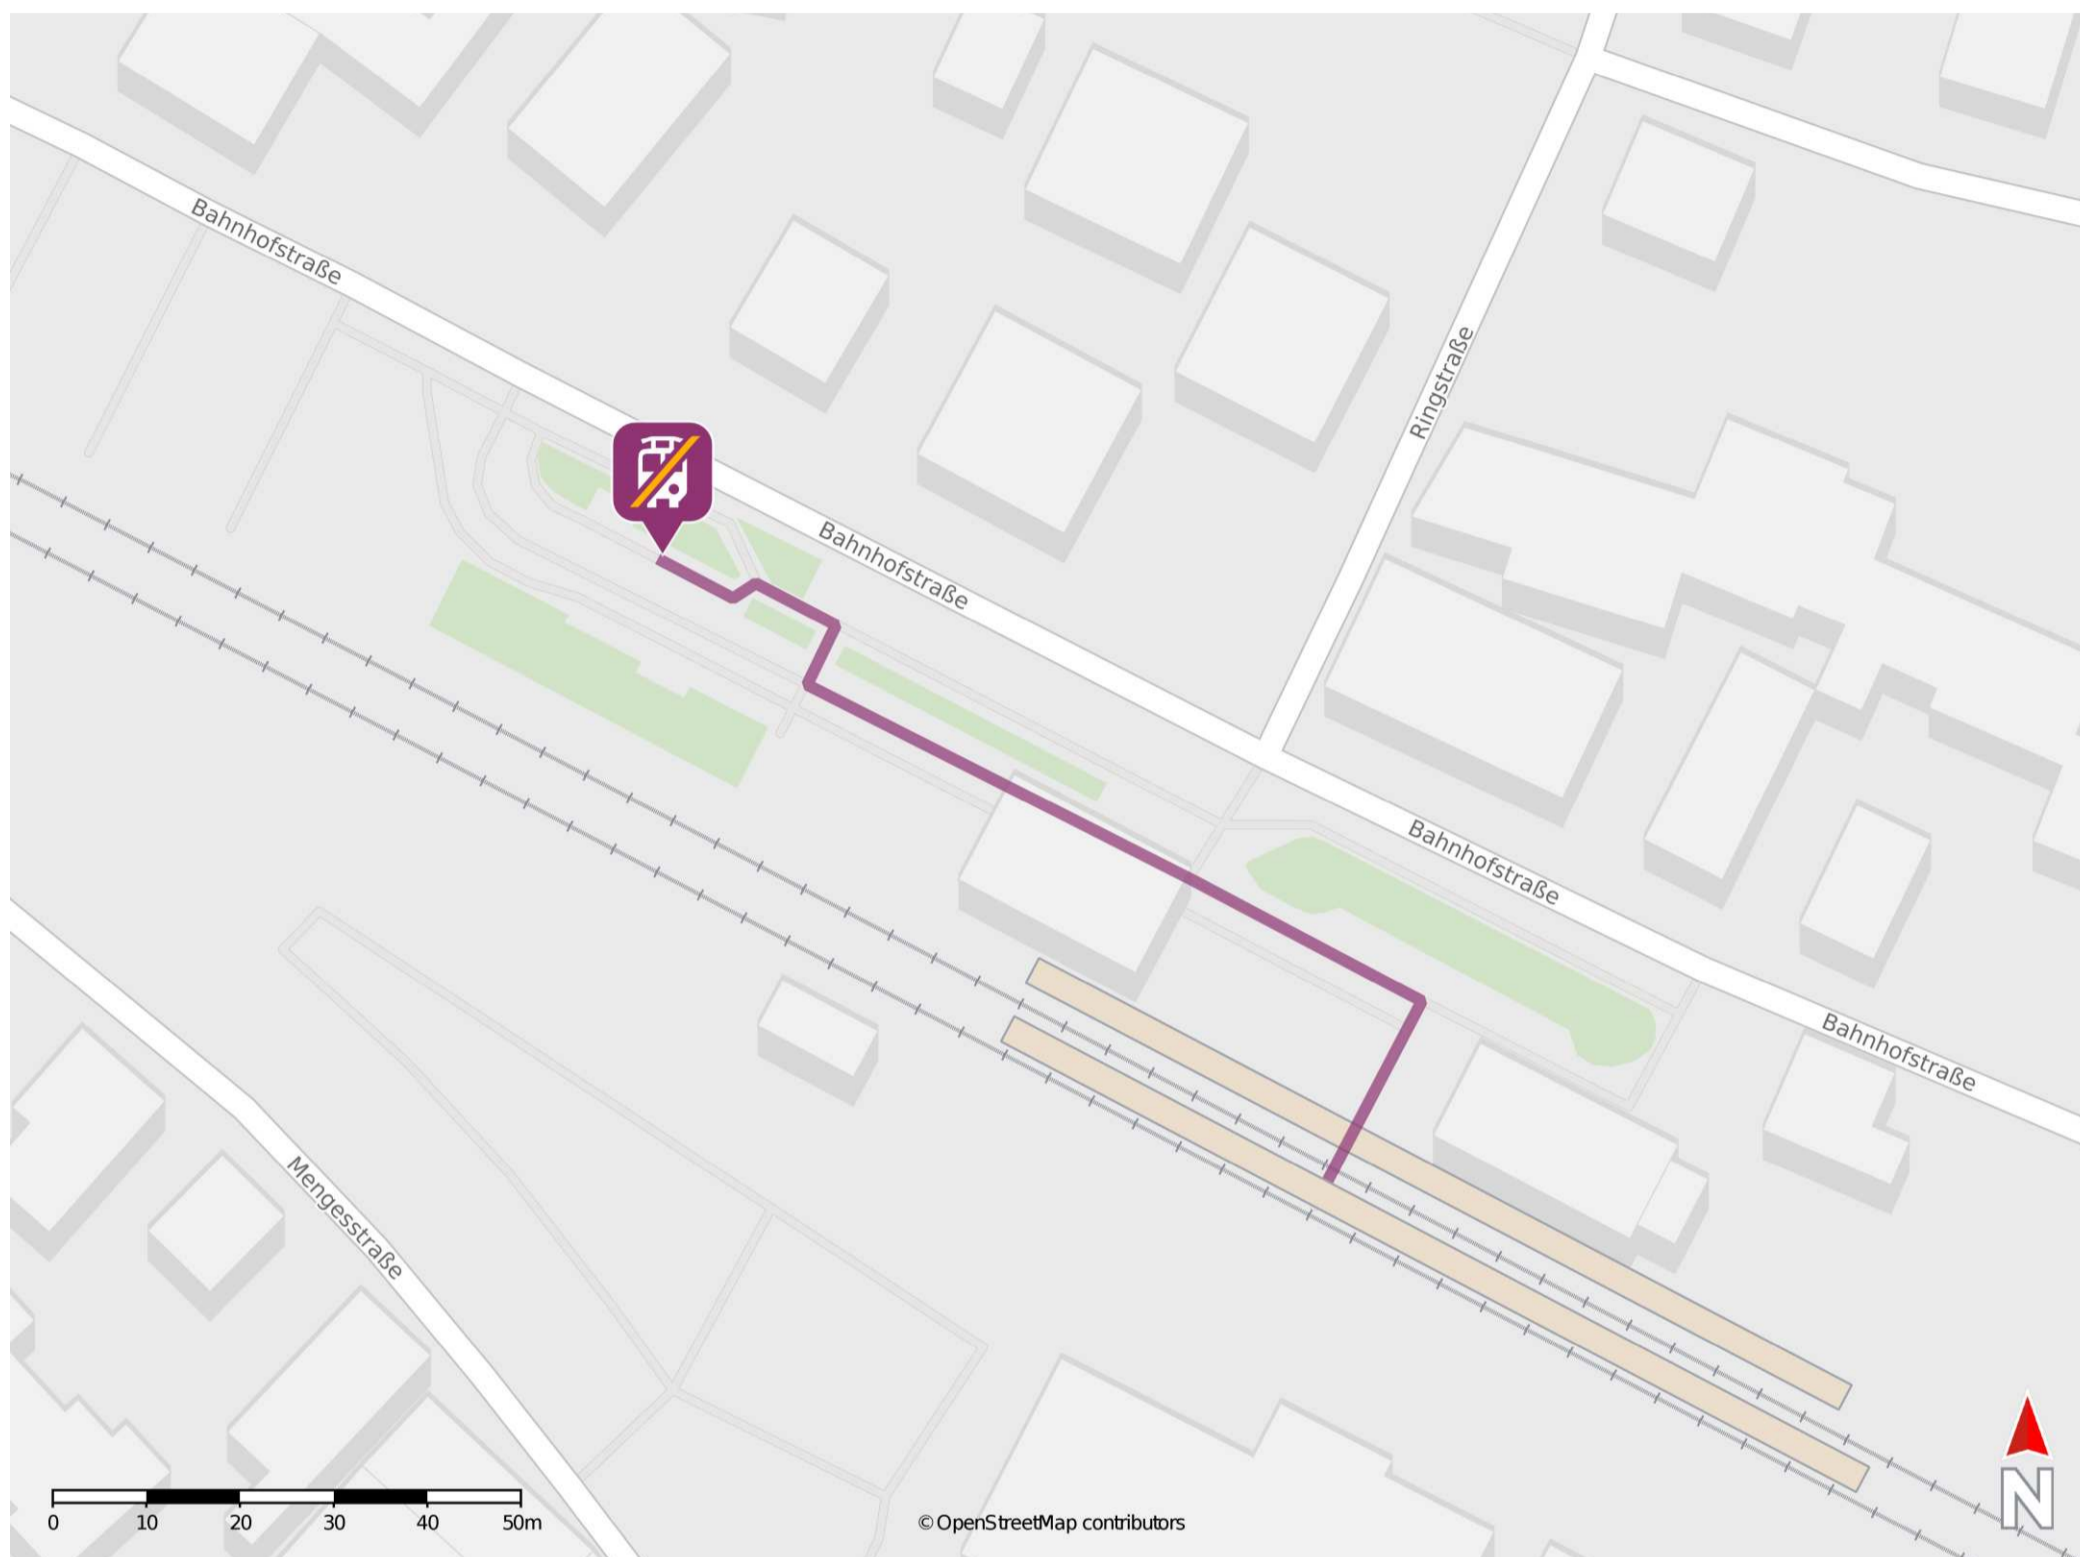

Lich (Oberhess)

Wegbeschreibung Schienenersatzverkehr *

Verlassen Sie den Bahnsteig in Richtung Bahnhofstraße und orientieren Sie sich links. Die Ersatzhaltestelle befindet sich am ZOB, Bussteig 2.

* Fahrradmitnahme im Schienenersatzverkehr nur begrenzt möglich.
Im QR Code sind die Koordinaten der Ersatzhaltestelle hinterlegt.

— barrierefrei
— nicht barrierefrei