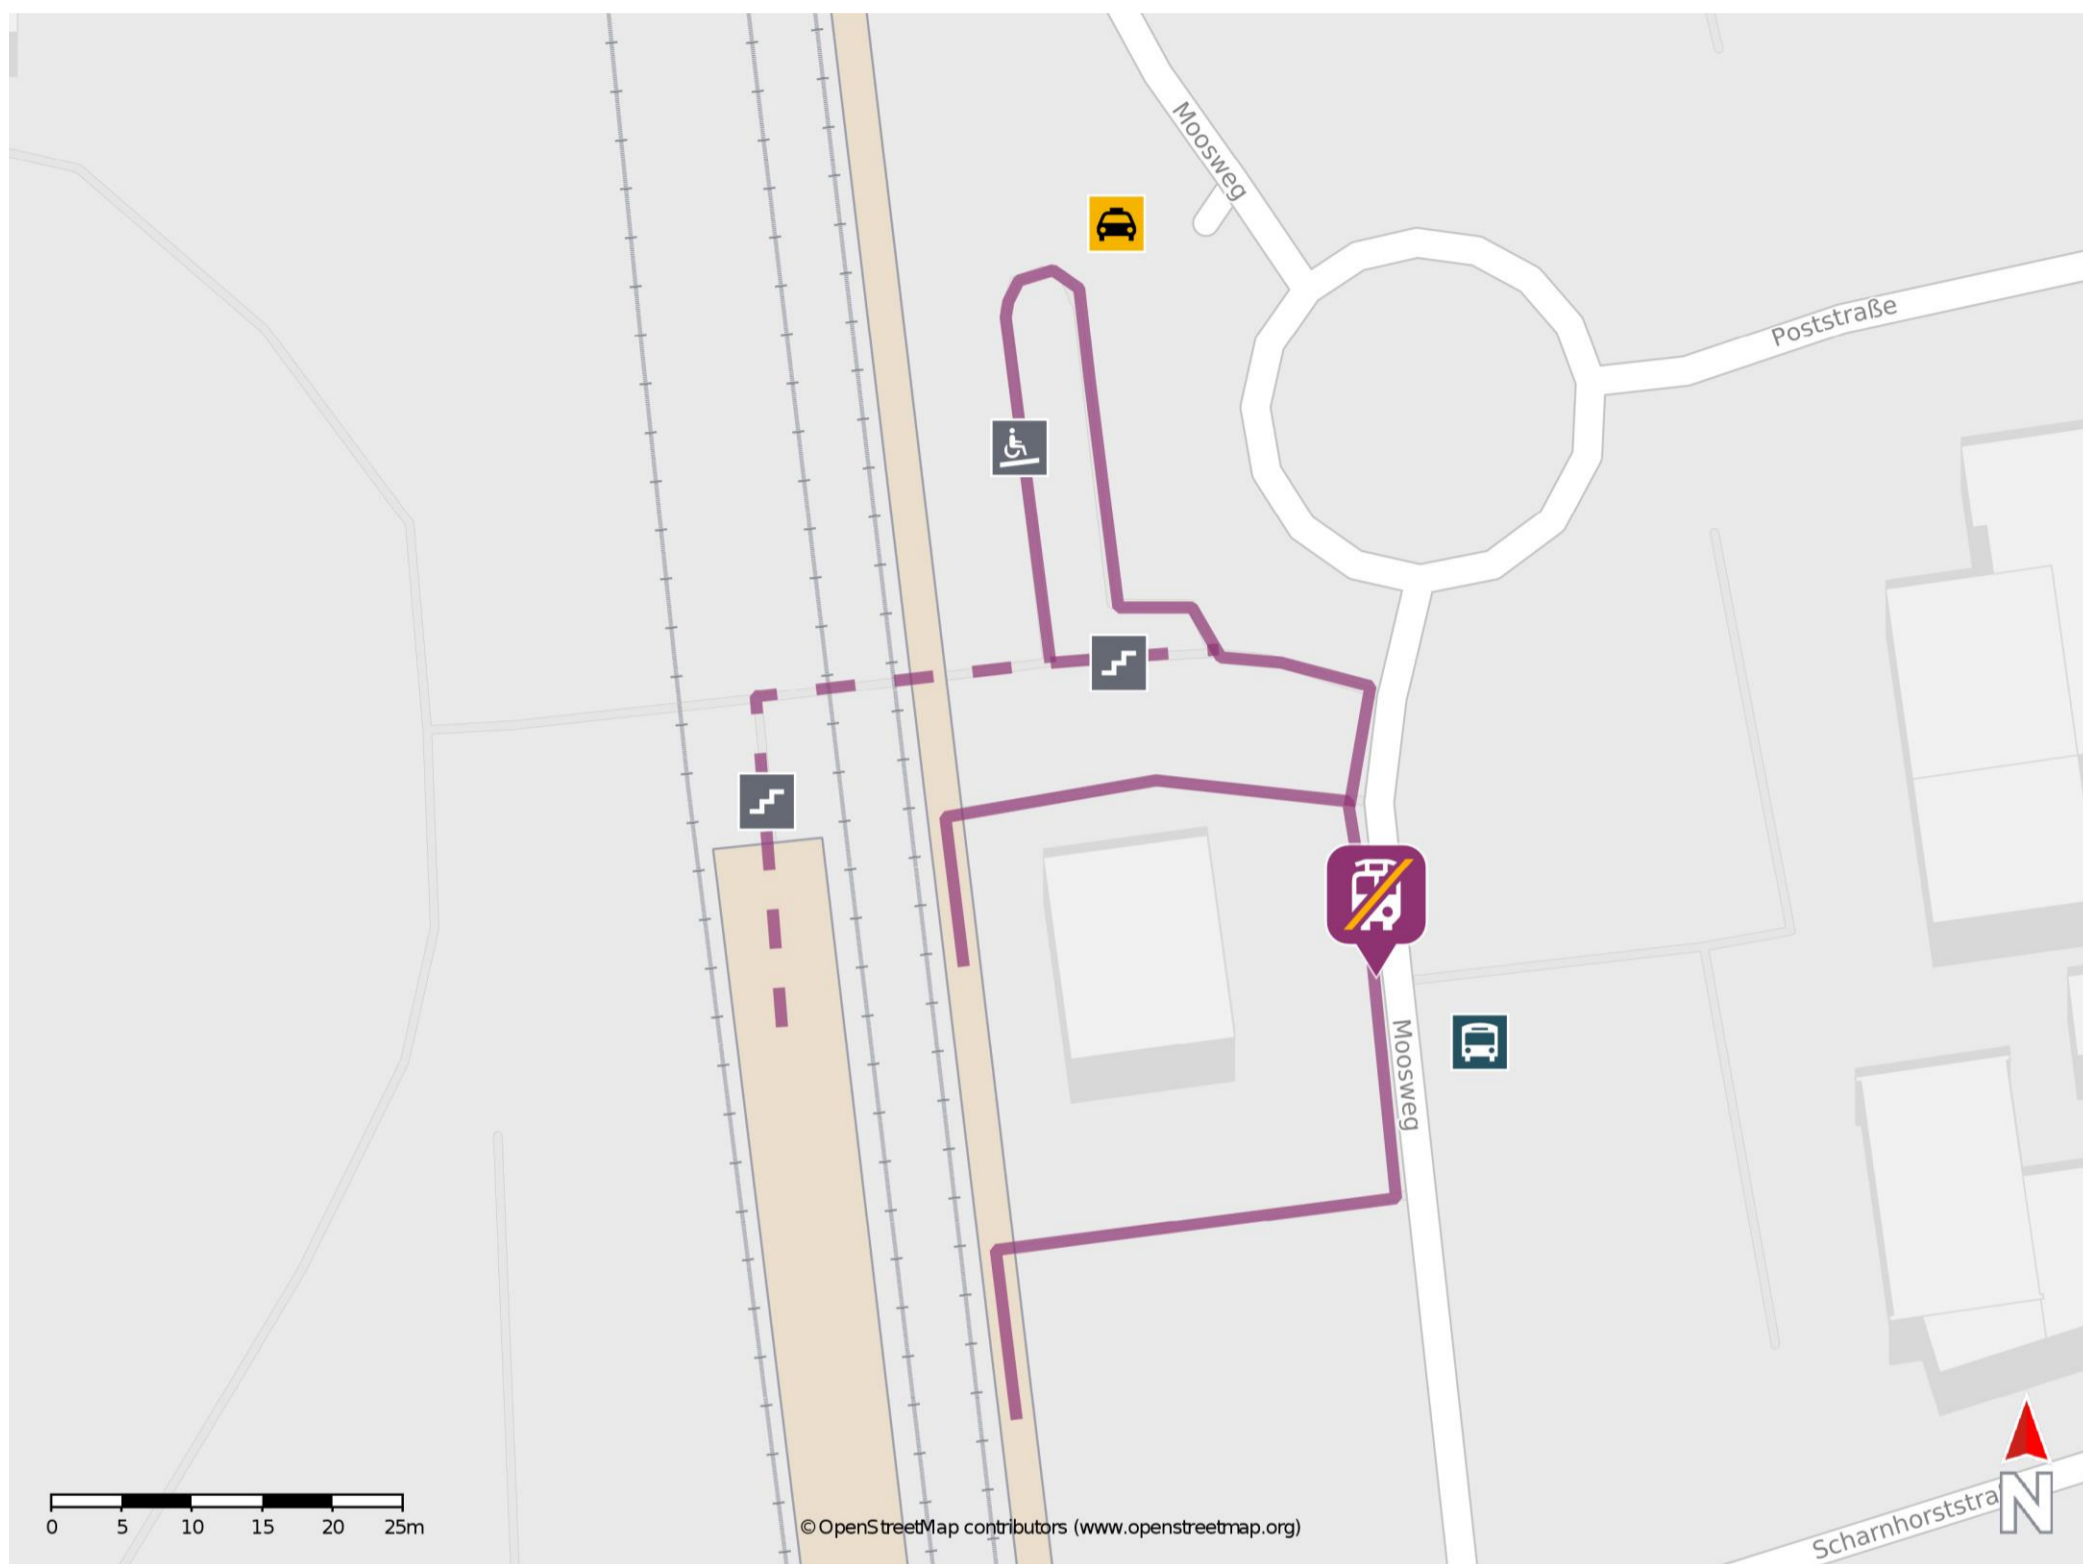

Umgebungsplan

Leverkusen-Manfort

Wegbeschreibung Schienenersatzverkehr *

Verlassen Sie den Bahnsteig und begeben Sie sich an den Moosweg. Biegen Sie nach links bzw. rechts ab und begeben Sie sich an die Ersatzhaltestelle. Die Ersatzhaltestelle befindet sich in unmittelbarer Nähe zum Bahnhofsgebäude an der Bushaltestelle Bahnhof.

*Fahrradmitnahme im Schienenersatzverkehr nur begrenzt, teilweise gar nicht möglich. Bitte informieren Sie sich bei dem von Ihnen genutzten Eisenbahnverkehrsunternehmen. Im QR Code sind die Koordinaten der Ersatzhaltestelle hinterlegt.

— barrierefrei
- - - nicht barrierefrei