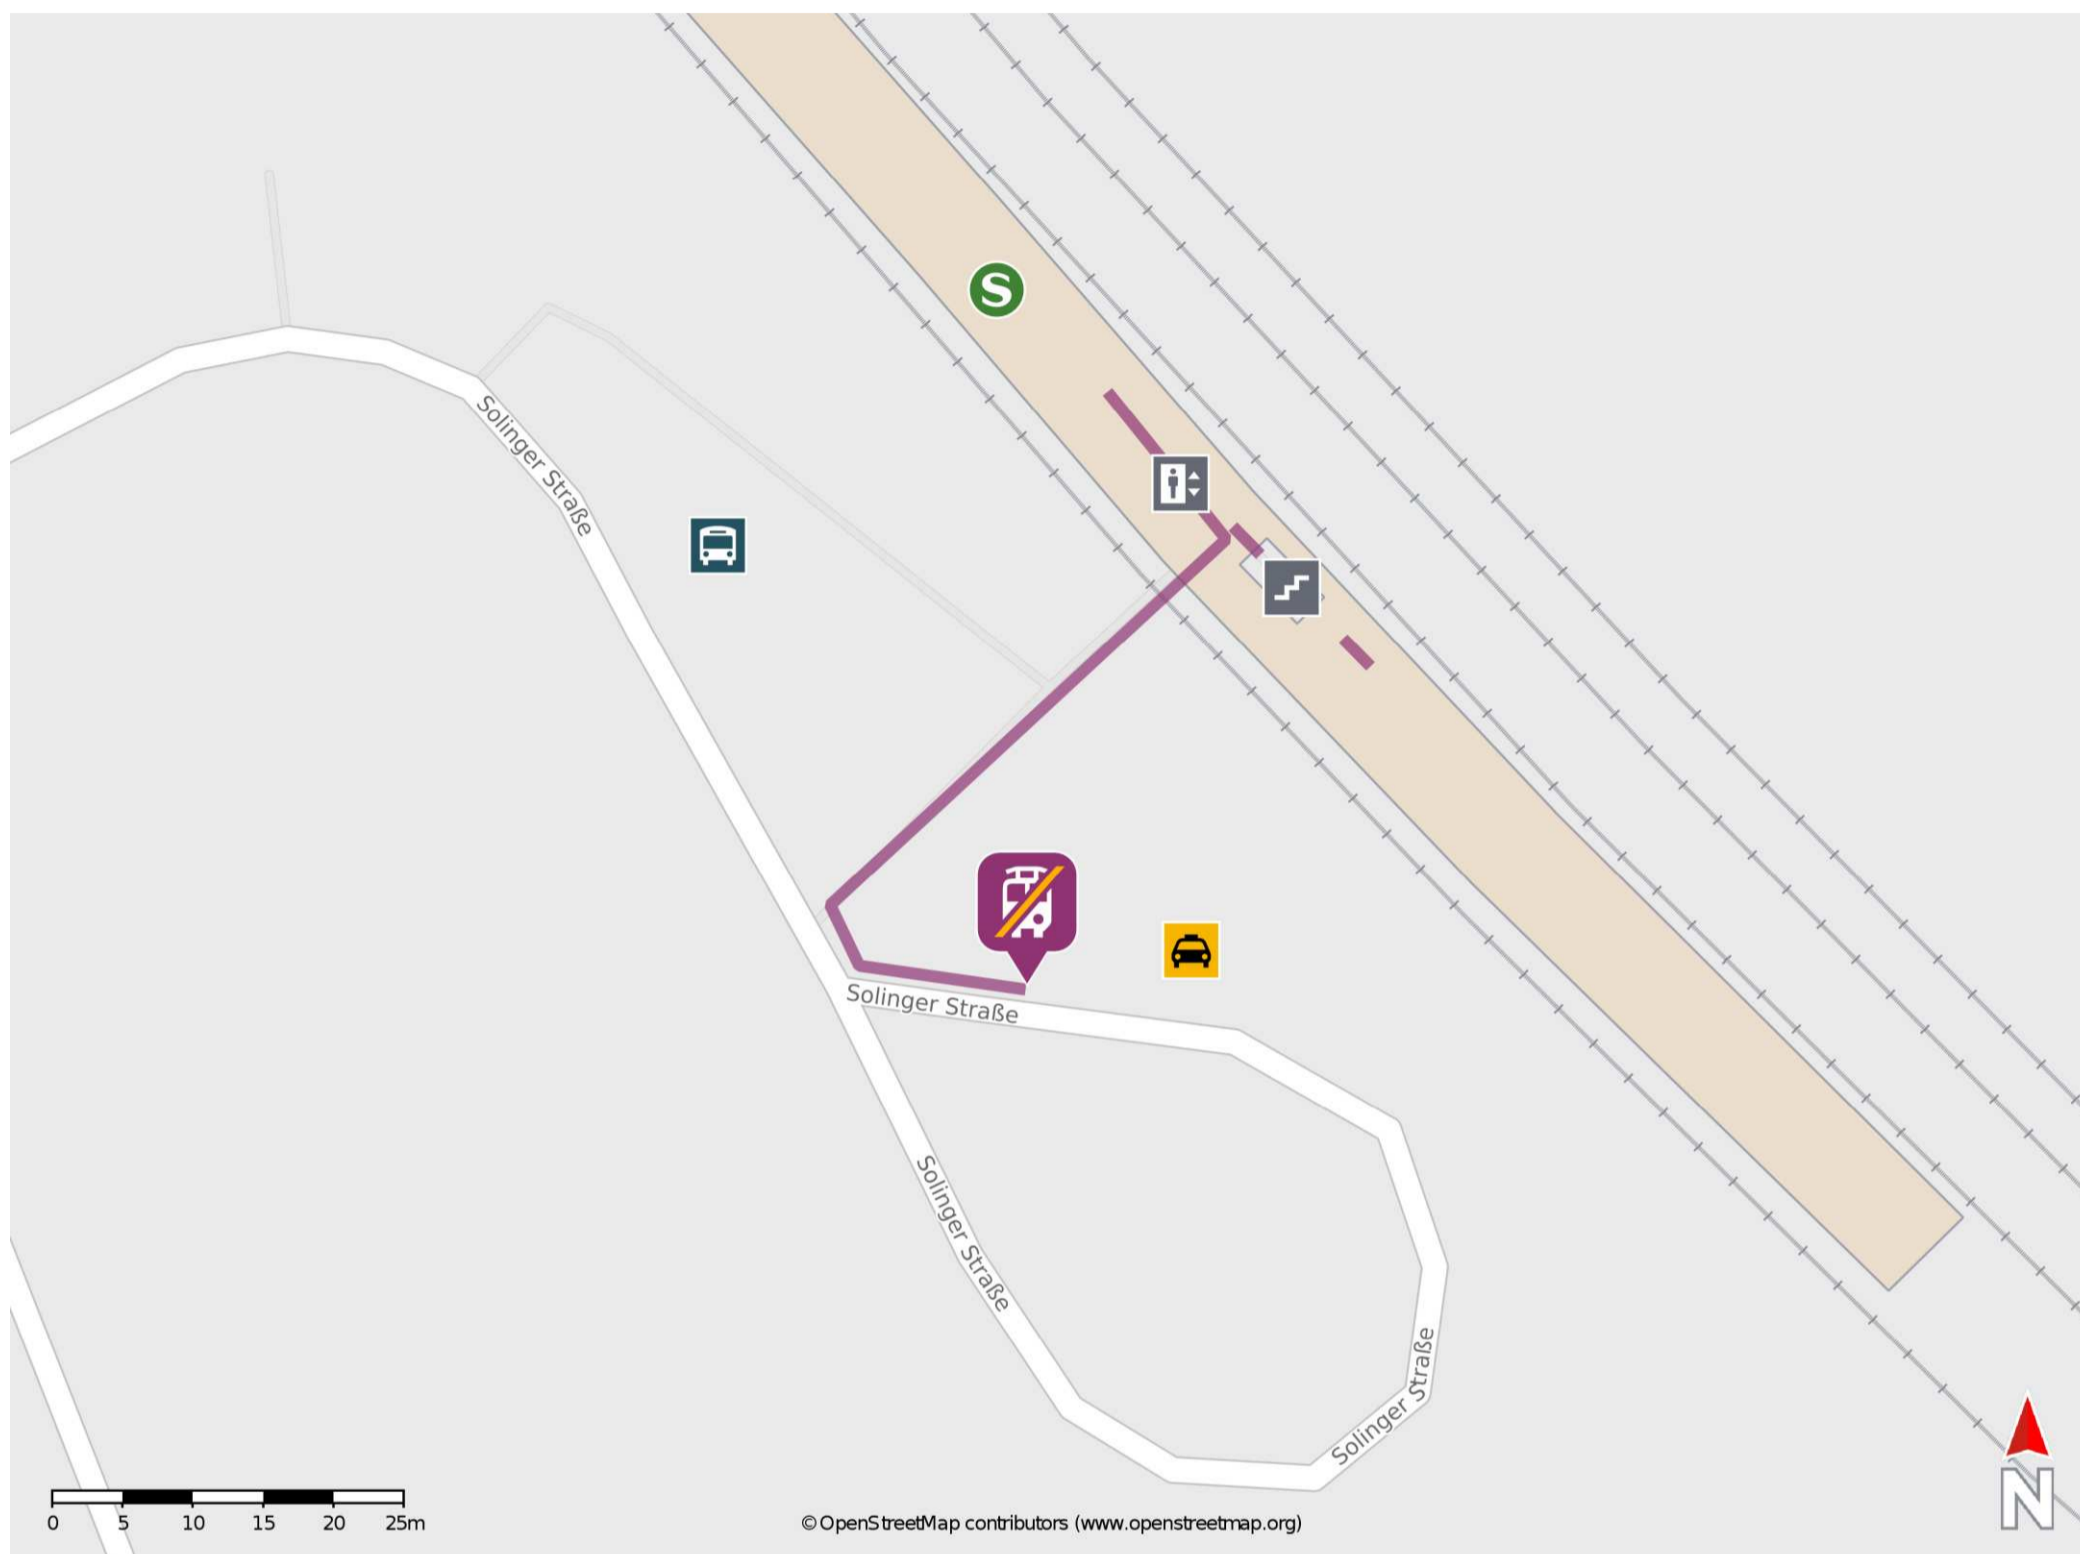

Leverkusen-Rheindorf

Wegbeschreibung Schienenersatzverkehr *

Verlassen Sie den Bahnsteig und begeben Sie sich an die Solinger Straße. Biegen Sie links ab und begeben Sie sich an die Ersatzhaltestelle. Die Ersatzhaltestelle befindet sich an der Bushaltestelle Bahnhof.

* Fahrradmitnahme im Schienenersatzverkehr nur begrenzt möglich.
Im QR Code sind die Koordinaten der Ersatzhaltestelle hinterlegt.

— barrierefrei
- nicht barrierefrei