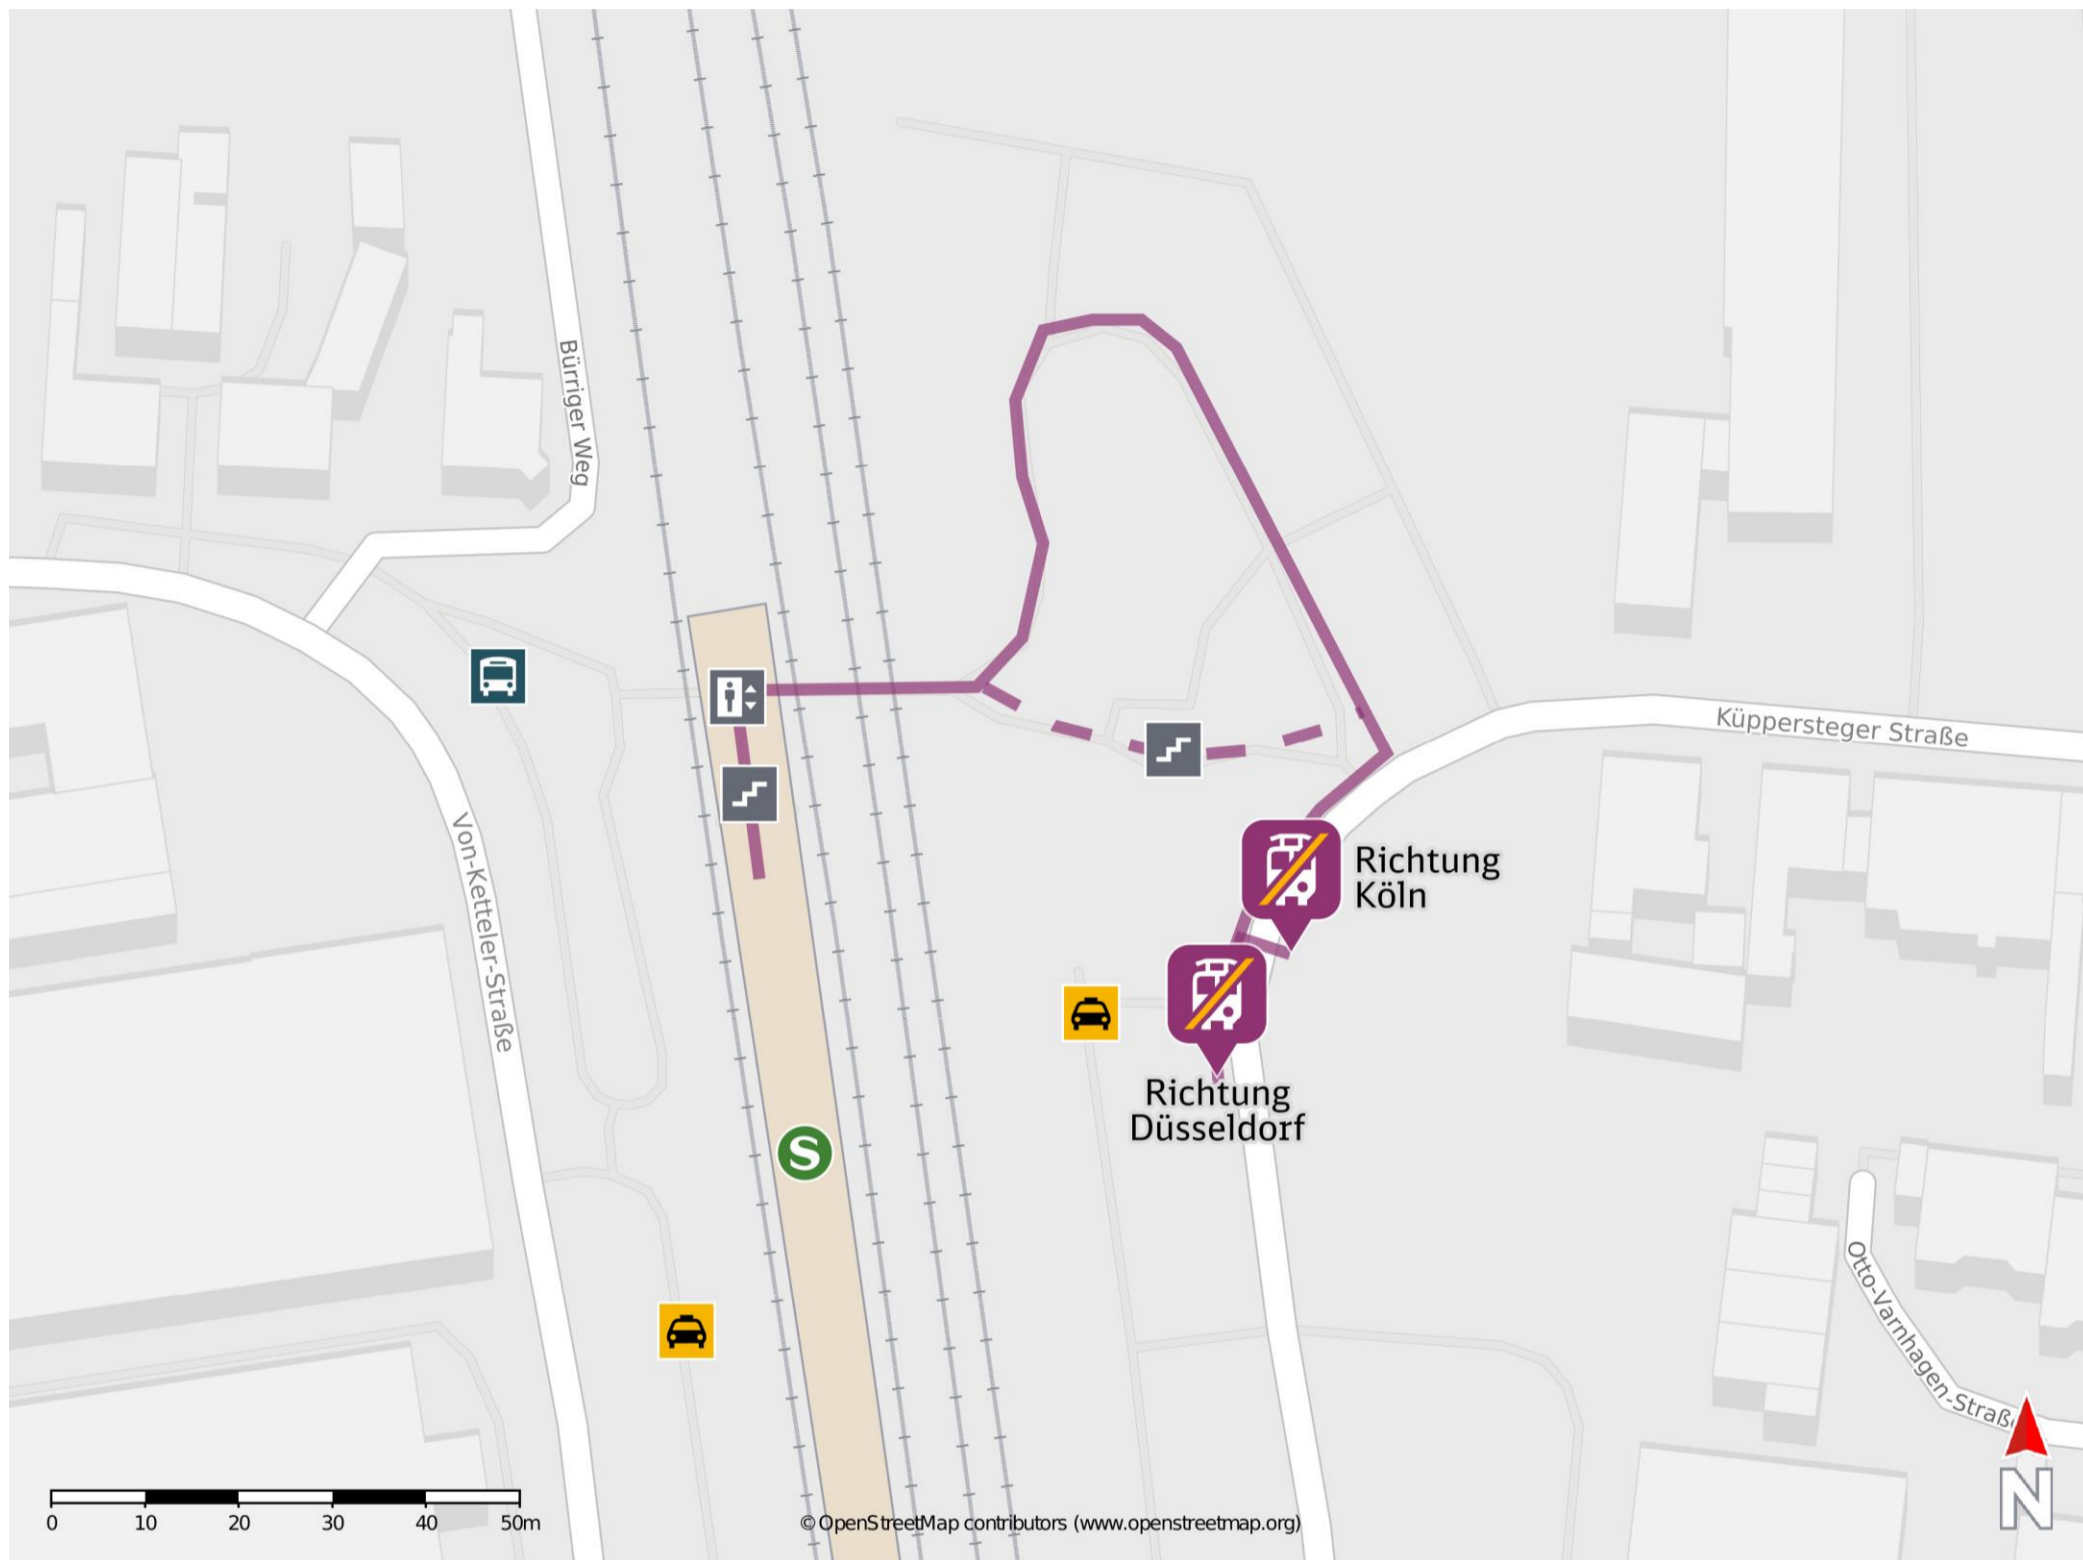

Umgebungsplan

Leverkusen-Küppersteg

Wegbeschreibung Schienenersatzverkehr *

Verlassen Sie den Bahnsteig und begeben Sie sich an die Küppersteger Straße. Biegen Sie nach rechts ab und folgen Sie der Straße bis zur Ersatzhaltestelle. Die Ersatzhaltestelle befindet sich unmittelbar vor dem P&R Parkplatz.

Ersatzhaltestelle Richtung Düsseldorf

Ersatzhaltestelle Richtung Köln

*Fahrradmitnahme im Schienenersatzverkehr nur begrenzt, teilweise gar nicht möglich. Bitte informieren Sie sich bei dem von Ihnen genutzten Eisenbahnverkehrsunternehmen. Im QR Code sind die Koordinaten der Ersatzhaltestelle hinterlegt.

— barrierefrei
- - - nicht barrierefrei