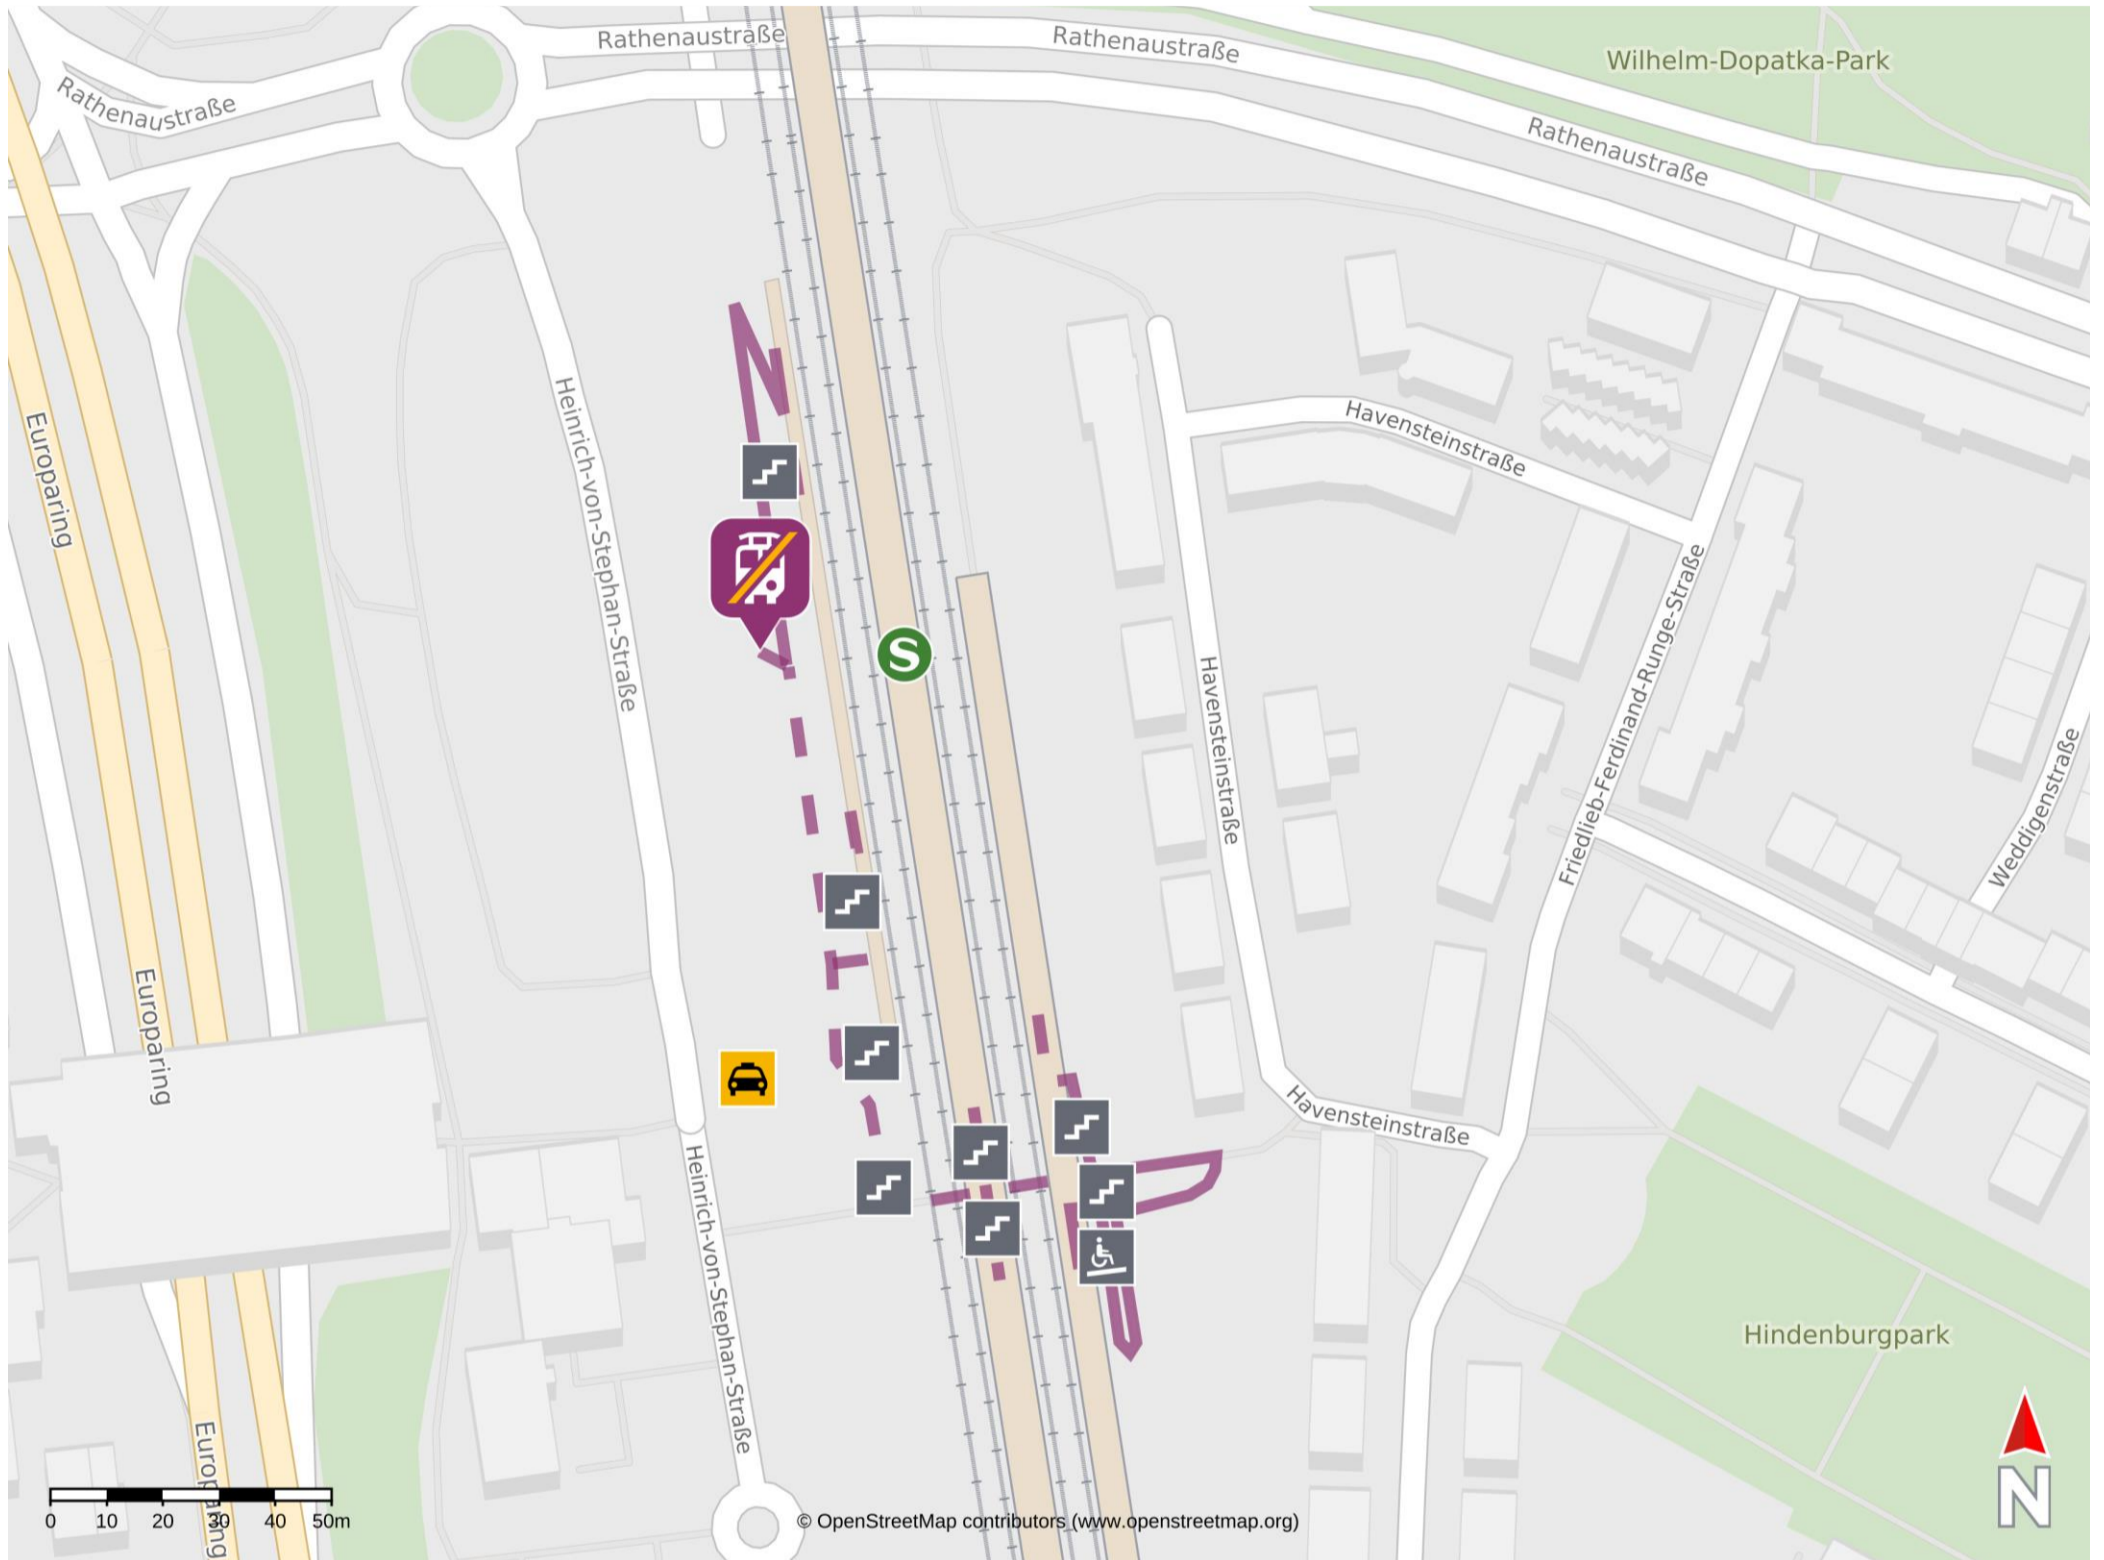

# Umgebungsplan

## Leverkusen Mitte

### Wegbeschreibung Schienenersatzverkehr \*

Verlassen Sie den Bahnsteig und begeben Sie sich an die Heinrich-von-Stephan-Straße. Biegen Sie nach rechts bzw. links ab und folgen Sie der Straße bis zur Ersatzhaltestelle. Die Ersatzhaltestelle befindet sich am Busbahnhof, Bussteig S.

\*Fahrradmitnahme im Schienenersatzverkehr nur begrenzt, teilweise gar nicht möglich. Bitte informieren Sie sich bei dem von Ihnen genutzten Eisenbahnverkehrsunternehmen. Im QR Code sind die Koordinaten der Ersatzhaltestelle hinterlegt.