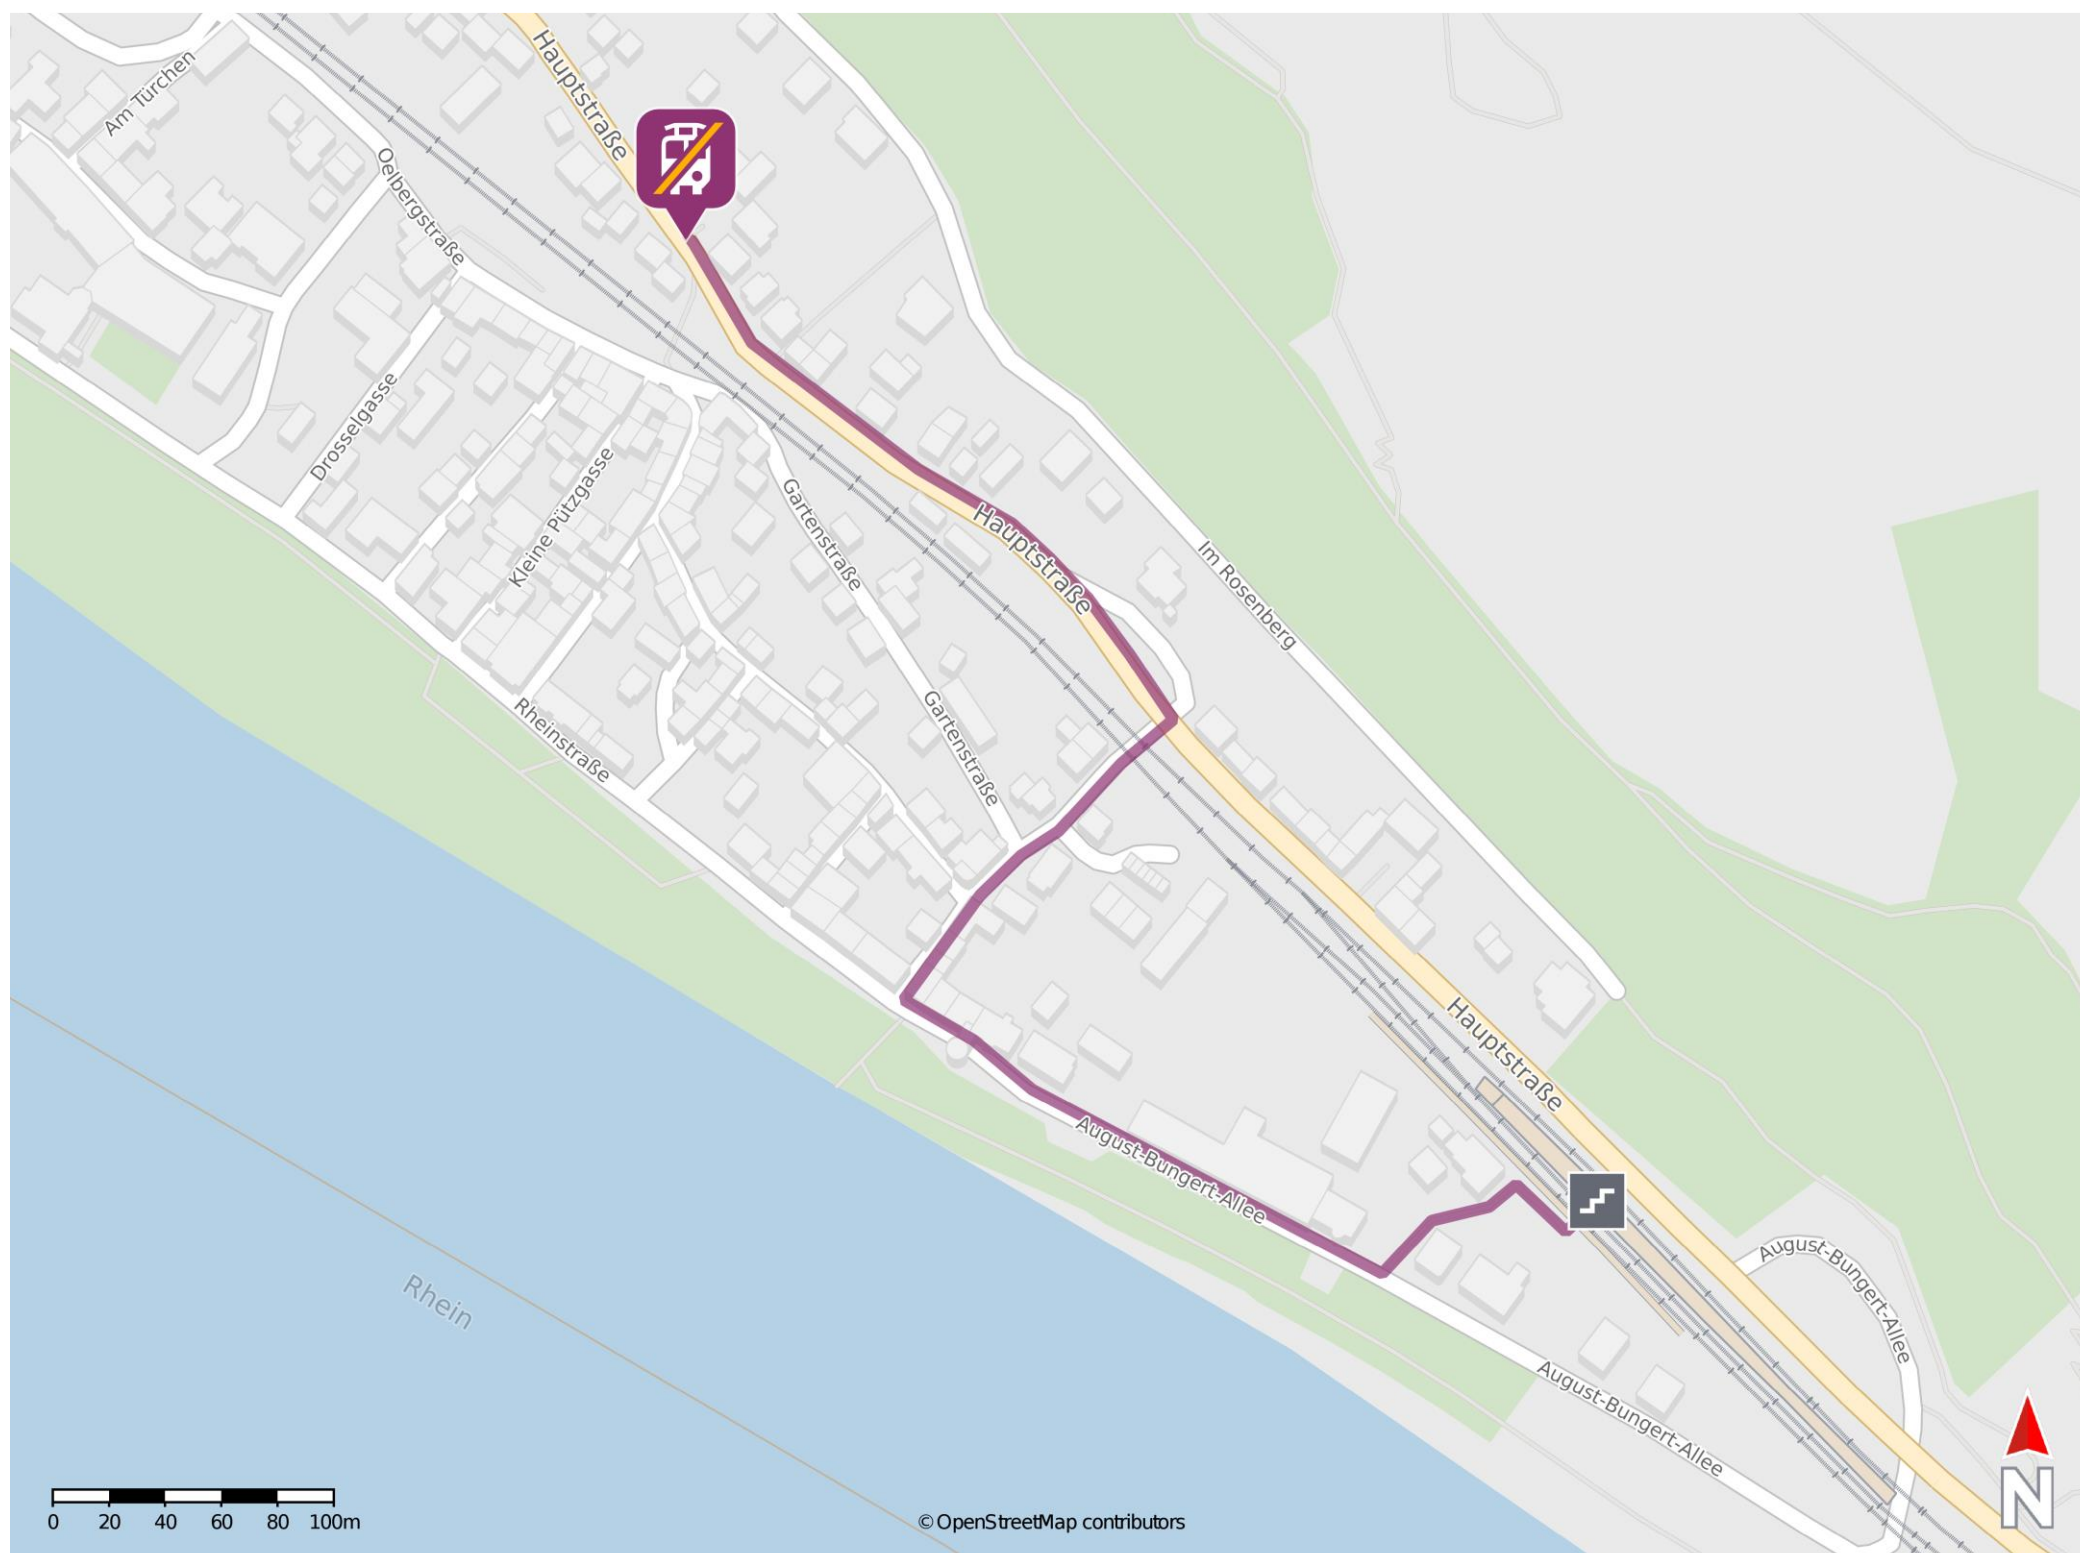

Leutesdorf (Rhein)

Wegbeschreibung Schienenersatzverkehr *

Verlassen Sie den Bahnsteig, ggf. durch die Unterführung, und begeben Sie sich an die Straße August-Bungert-Allee. Orientieren Sie sich rechts und folgen Sie der Straße bis zur Kreuzung Große Fährgasse. Biegen Sie rechts in die Große Fährgasse ab und folgen Sie dieser bis zur Hauptstraße. Biegen Sie links in die Hauptstraße ein und folgen Sie dieser bis zur Ersatzhaltestelle.

* Fahrradmitnahme im Schienenersatzverkehr nur begrenzt möglich.
Im QR Code sind die Koordinaten der Ersatzhaltestelle hinterlegt.

— barrierefrei
— nicht barrierefrei