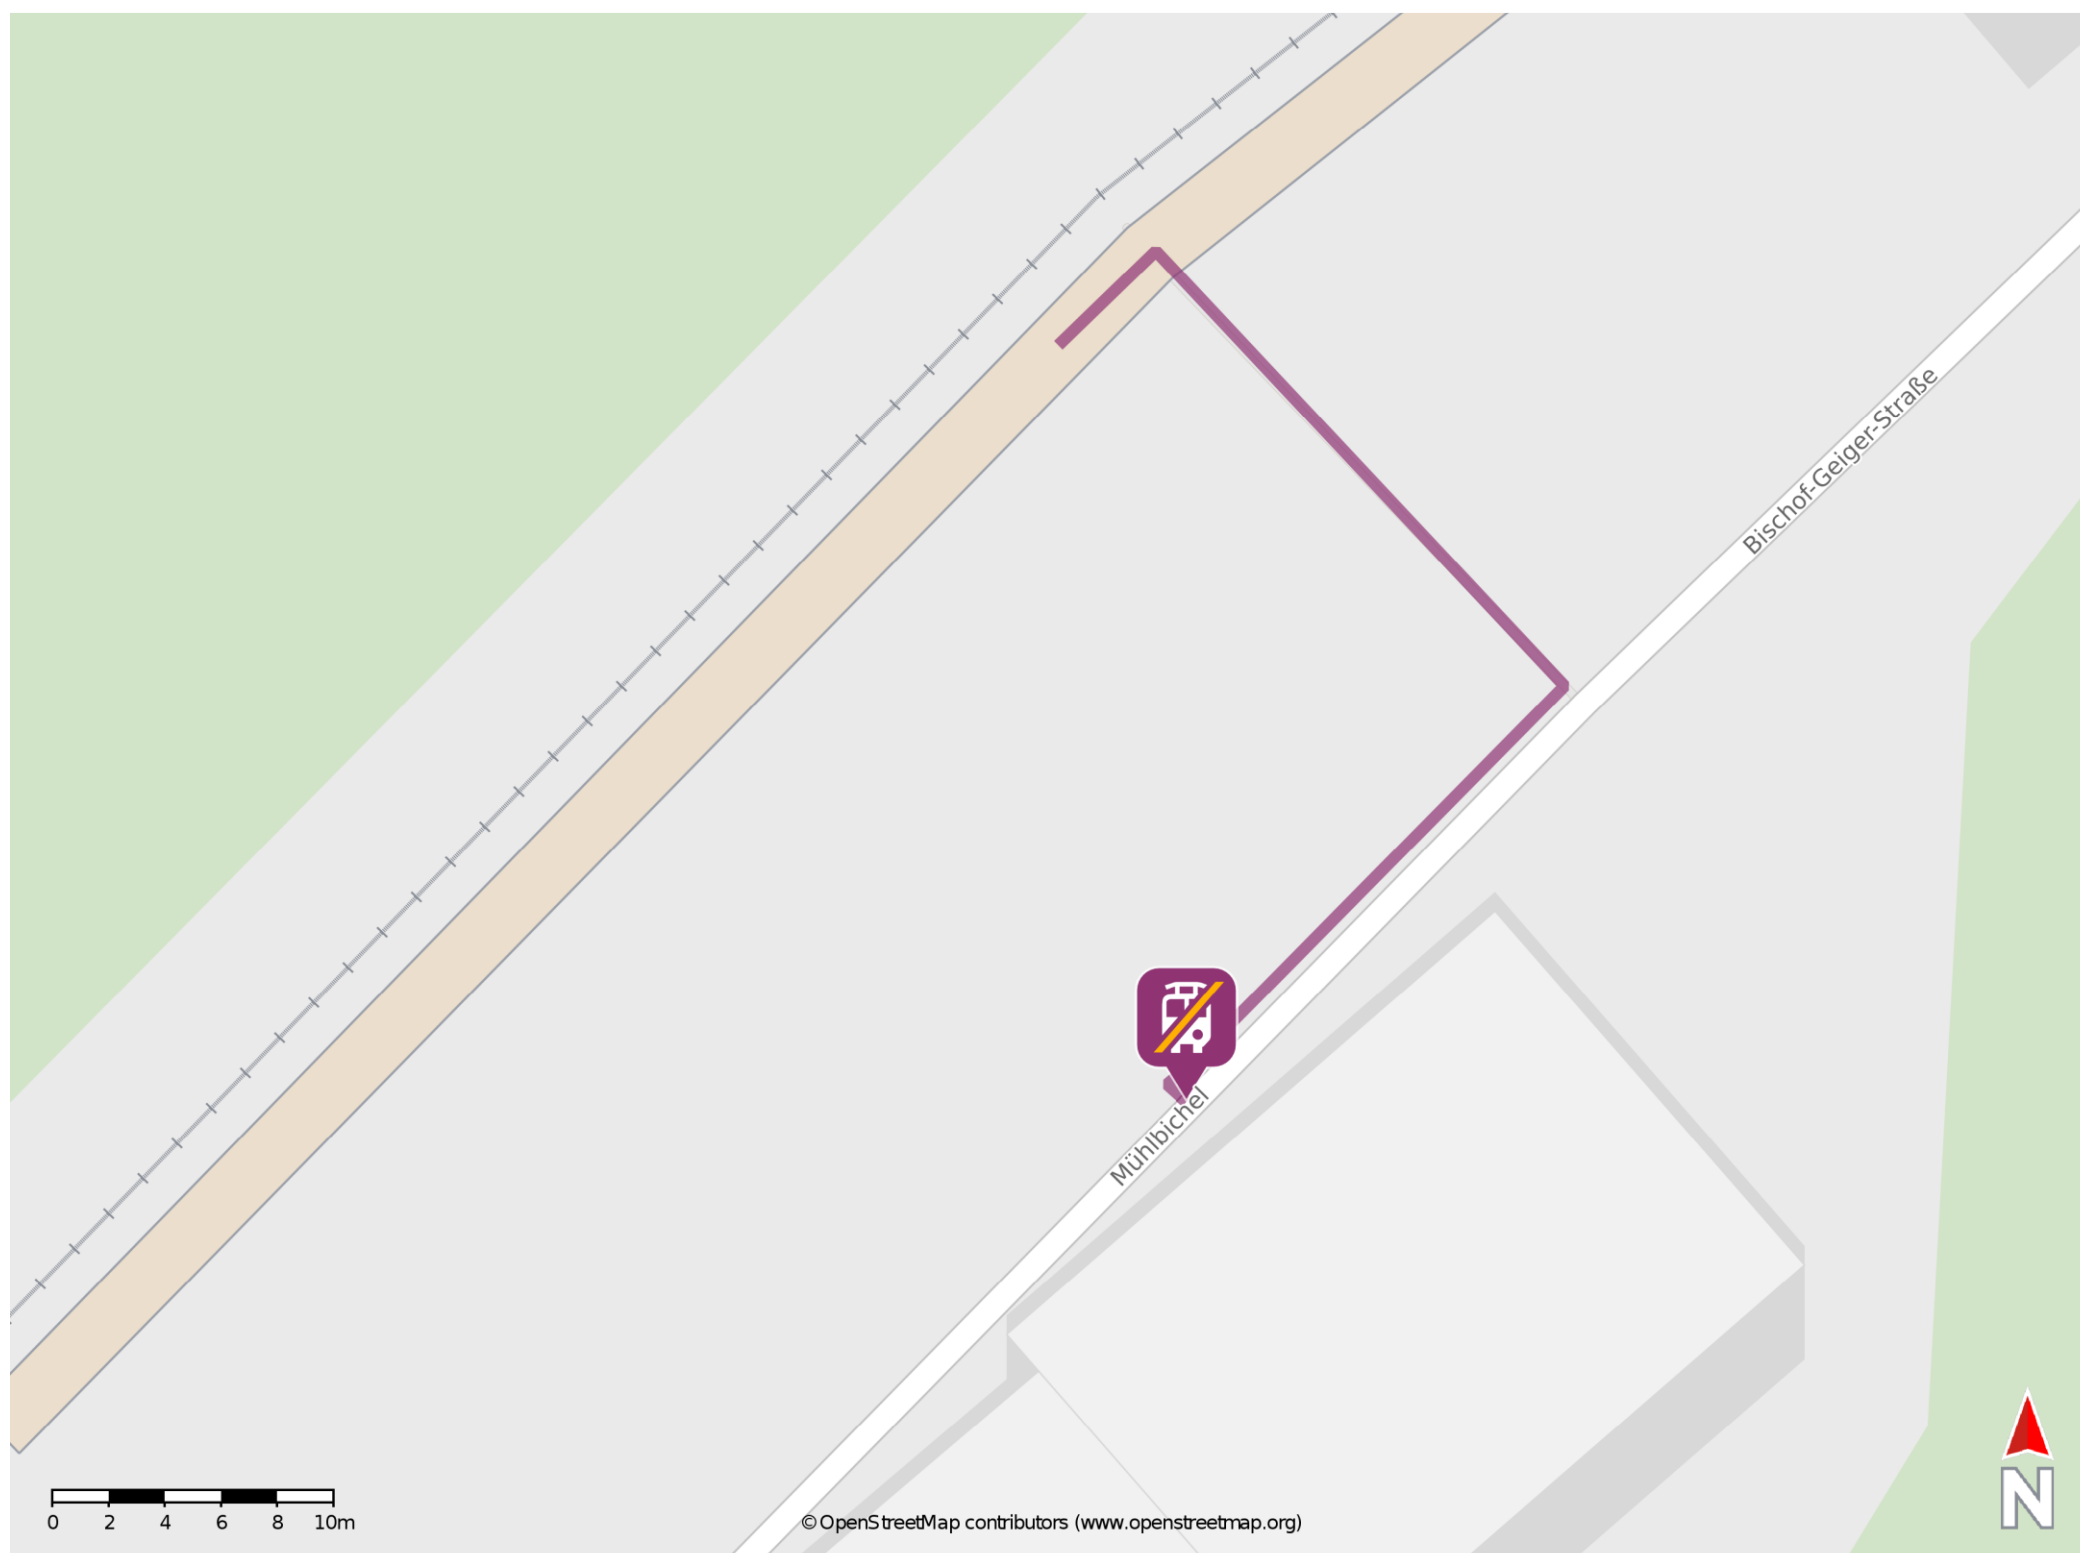

Leuterschach

Wegbeschreibung Schienenersatzverkehr *

Verlassen Sie den Bahnsteig und begeben Sie sich an die Straße Mühlbichel. Biegen Sie nach rechts ab und folgen Sie dem Straßenverlauf bis zur Ersatzhaltestelle.

* Fahrradmitnahme im Schienenersatzverkehr nur begrenzt möglich.
Im QR Code sind die Koordinaten der Ersatzhaltestelle hinterlegt.

— barrierefrei
- nicht barrierefrei