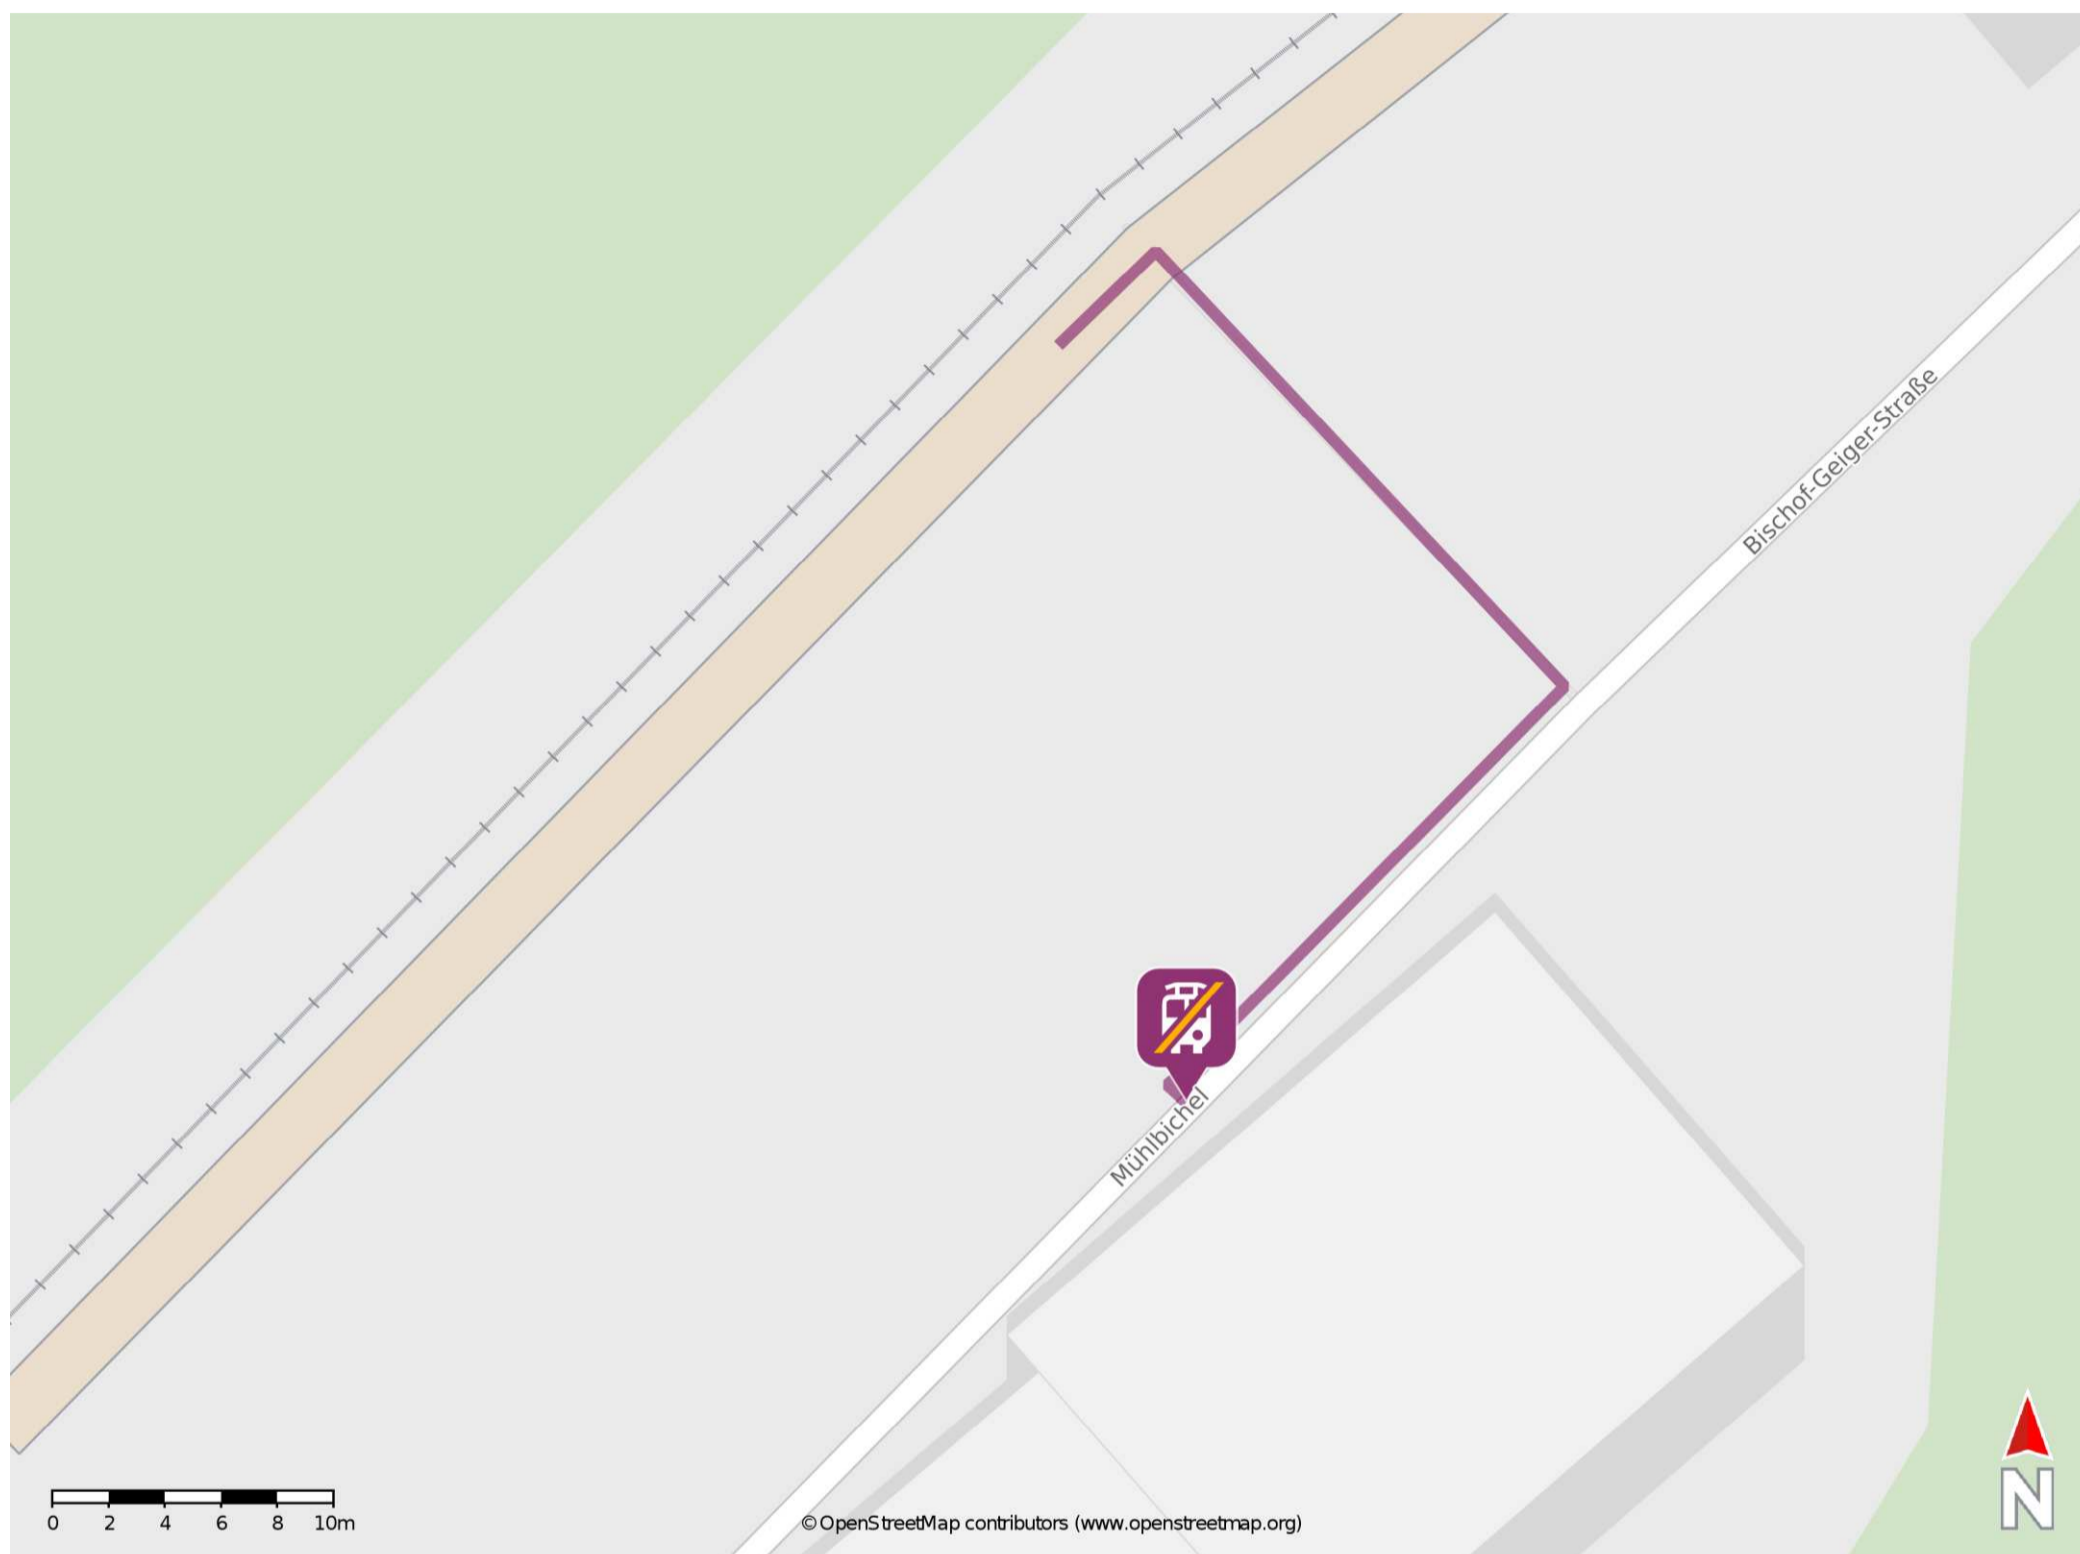

Leuterschach

Wegbeschreibung Schienenersatzverkehr *

Verlassen Sie den Bahnsteig und begeben Sie sich an die Straße Mühlbichel. Biegen Sie nach rechts ab und folgen Sie dem Straßenverlauf bis zur Ersatzhaltestelle.

* Fahrradmitnahme im Schienenersatzverkehr nur begrenzt möglich.
Im QR Code sind die Koordinaten der Ersatzhaltestelle hinterlegt.

— barrierefrei
- nicht barrierefrei