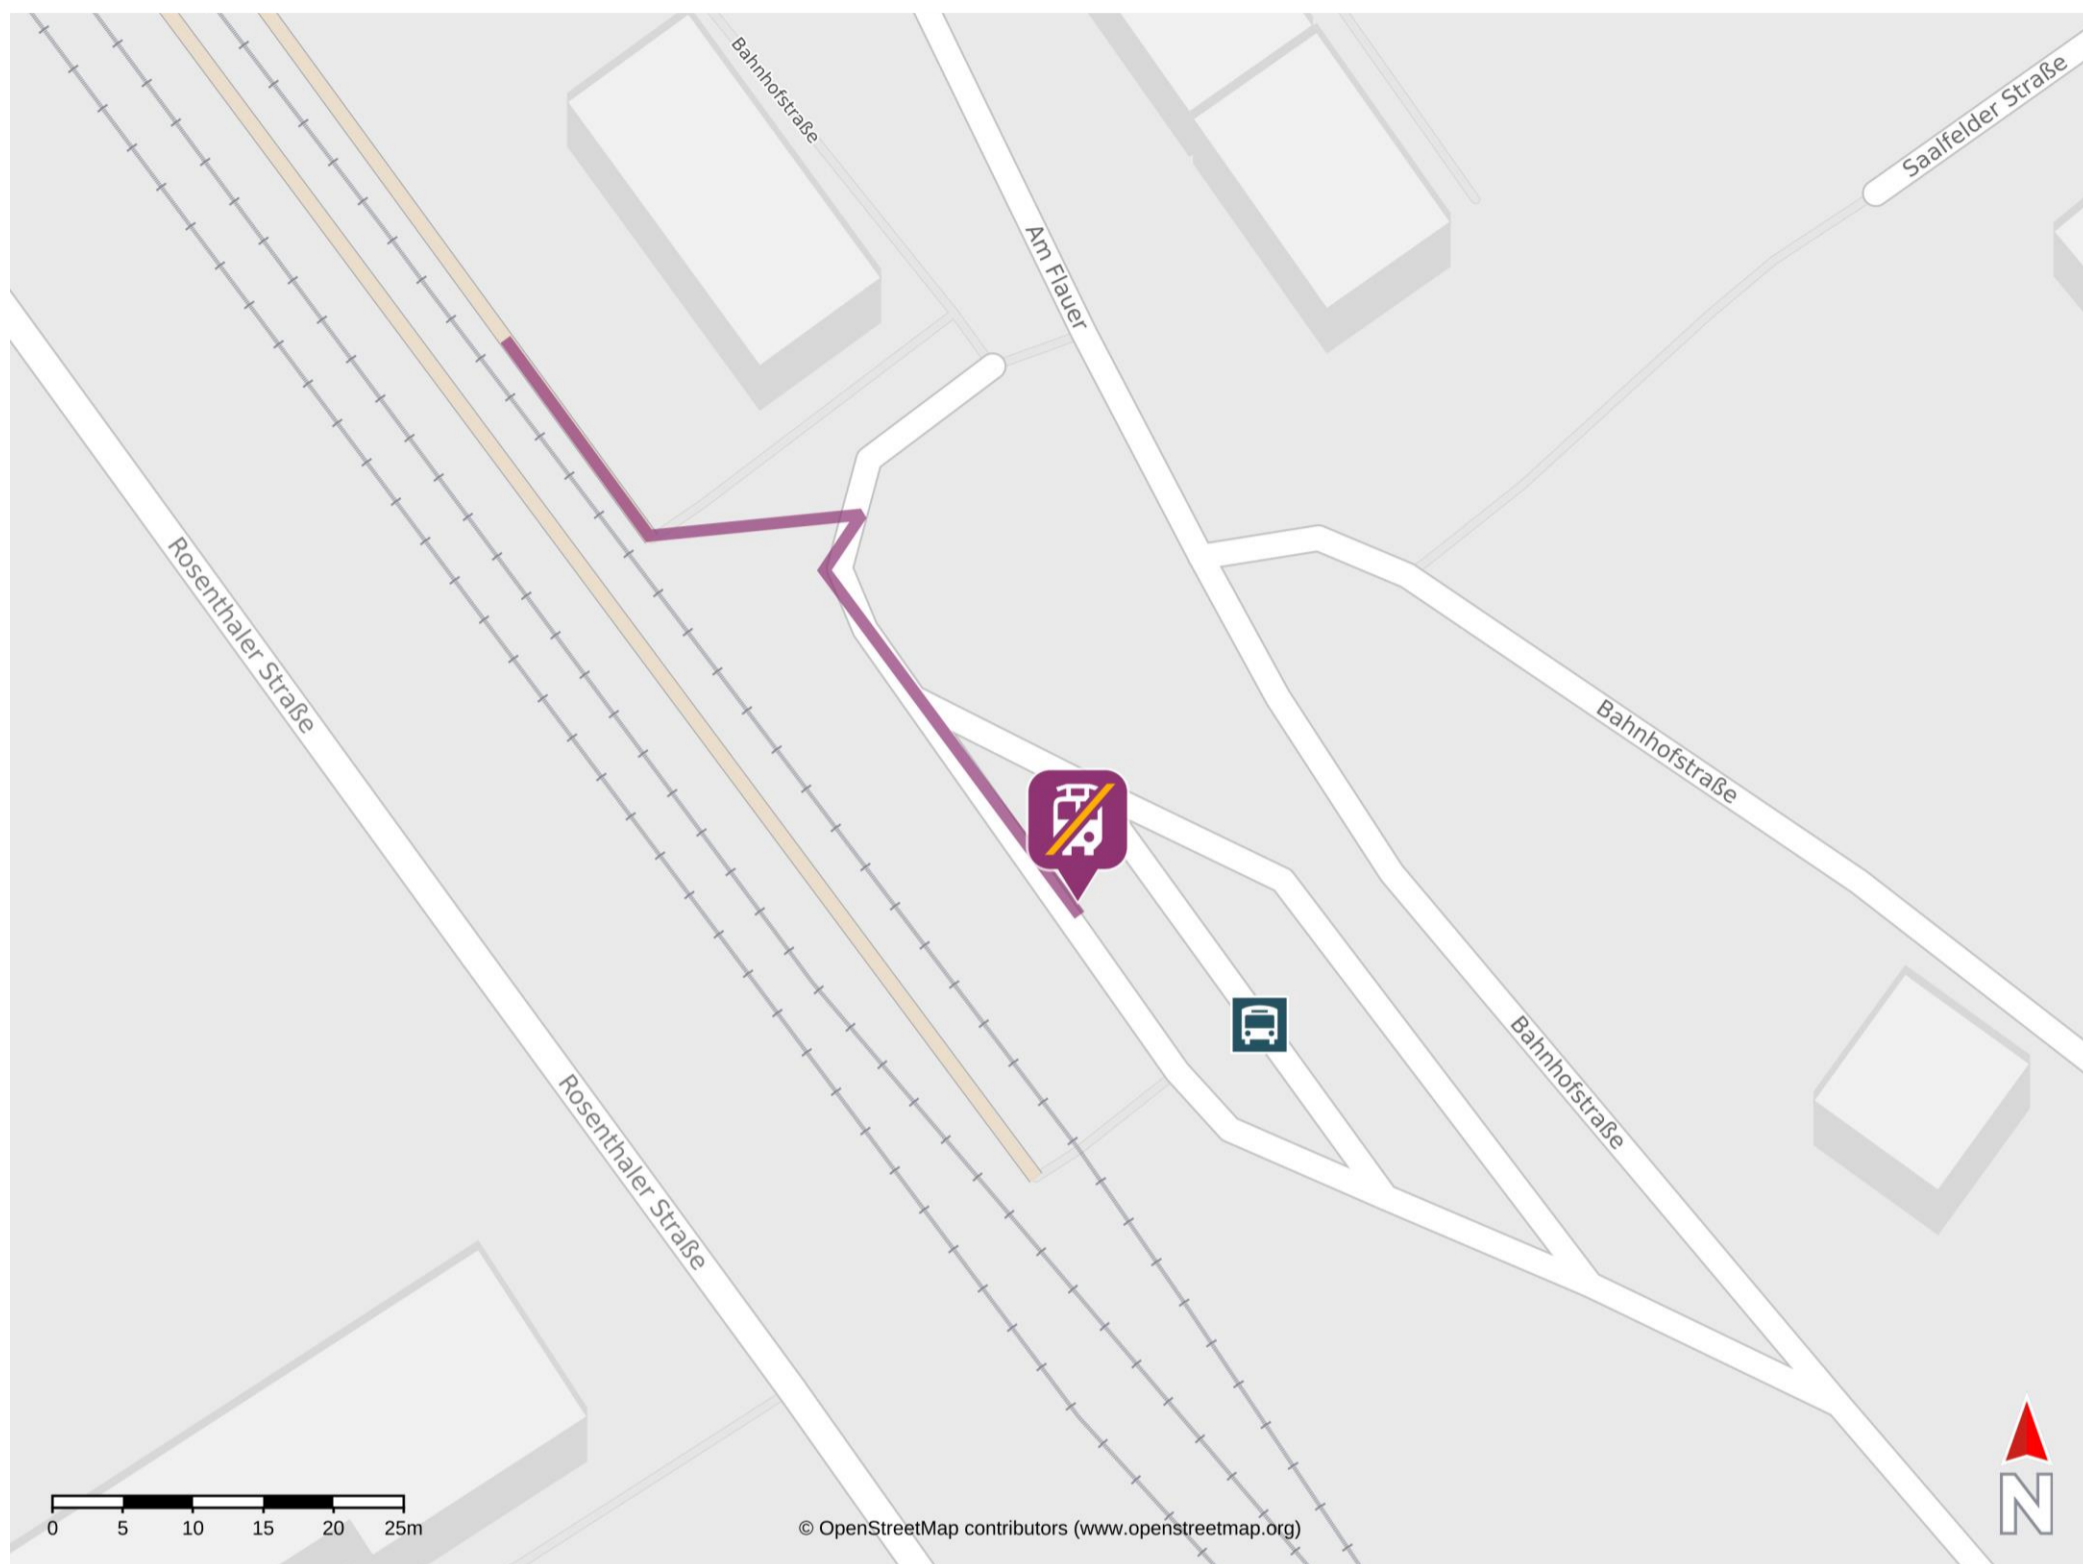

Umgebungsplan

Leutenberg

Wegbeschreibung Schienenersatzverkehr *

Verlassen Sie den Bahnsteig und begeben Sie sich zur Bushaltestelle Am Bahnhof.

Dort befindet sich die Ersatzverkehrshaltestelle.

*Fahrradmitnahme im Schienenersatzverkehr nur begrenzt, teilweise gar nicht möglich. Bitte informieren Sie sich bei dem von Ihnen genutzten Eisenbahnverkehrsunternehmen. Im QR Code sind die Koordinaten der Ersatzhaltestelle hinterlegt.

— barrierefrei
— nicht barrierefrei