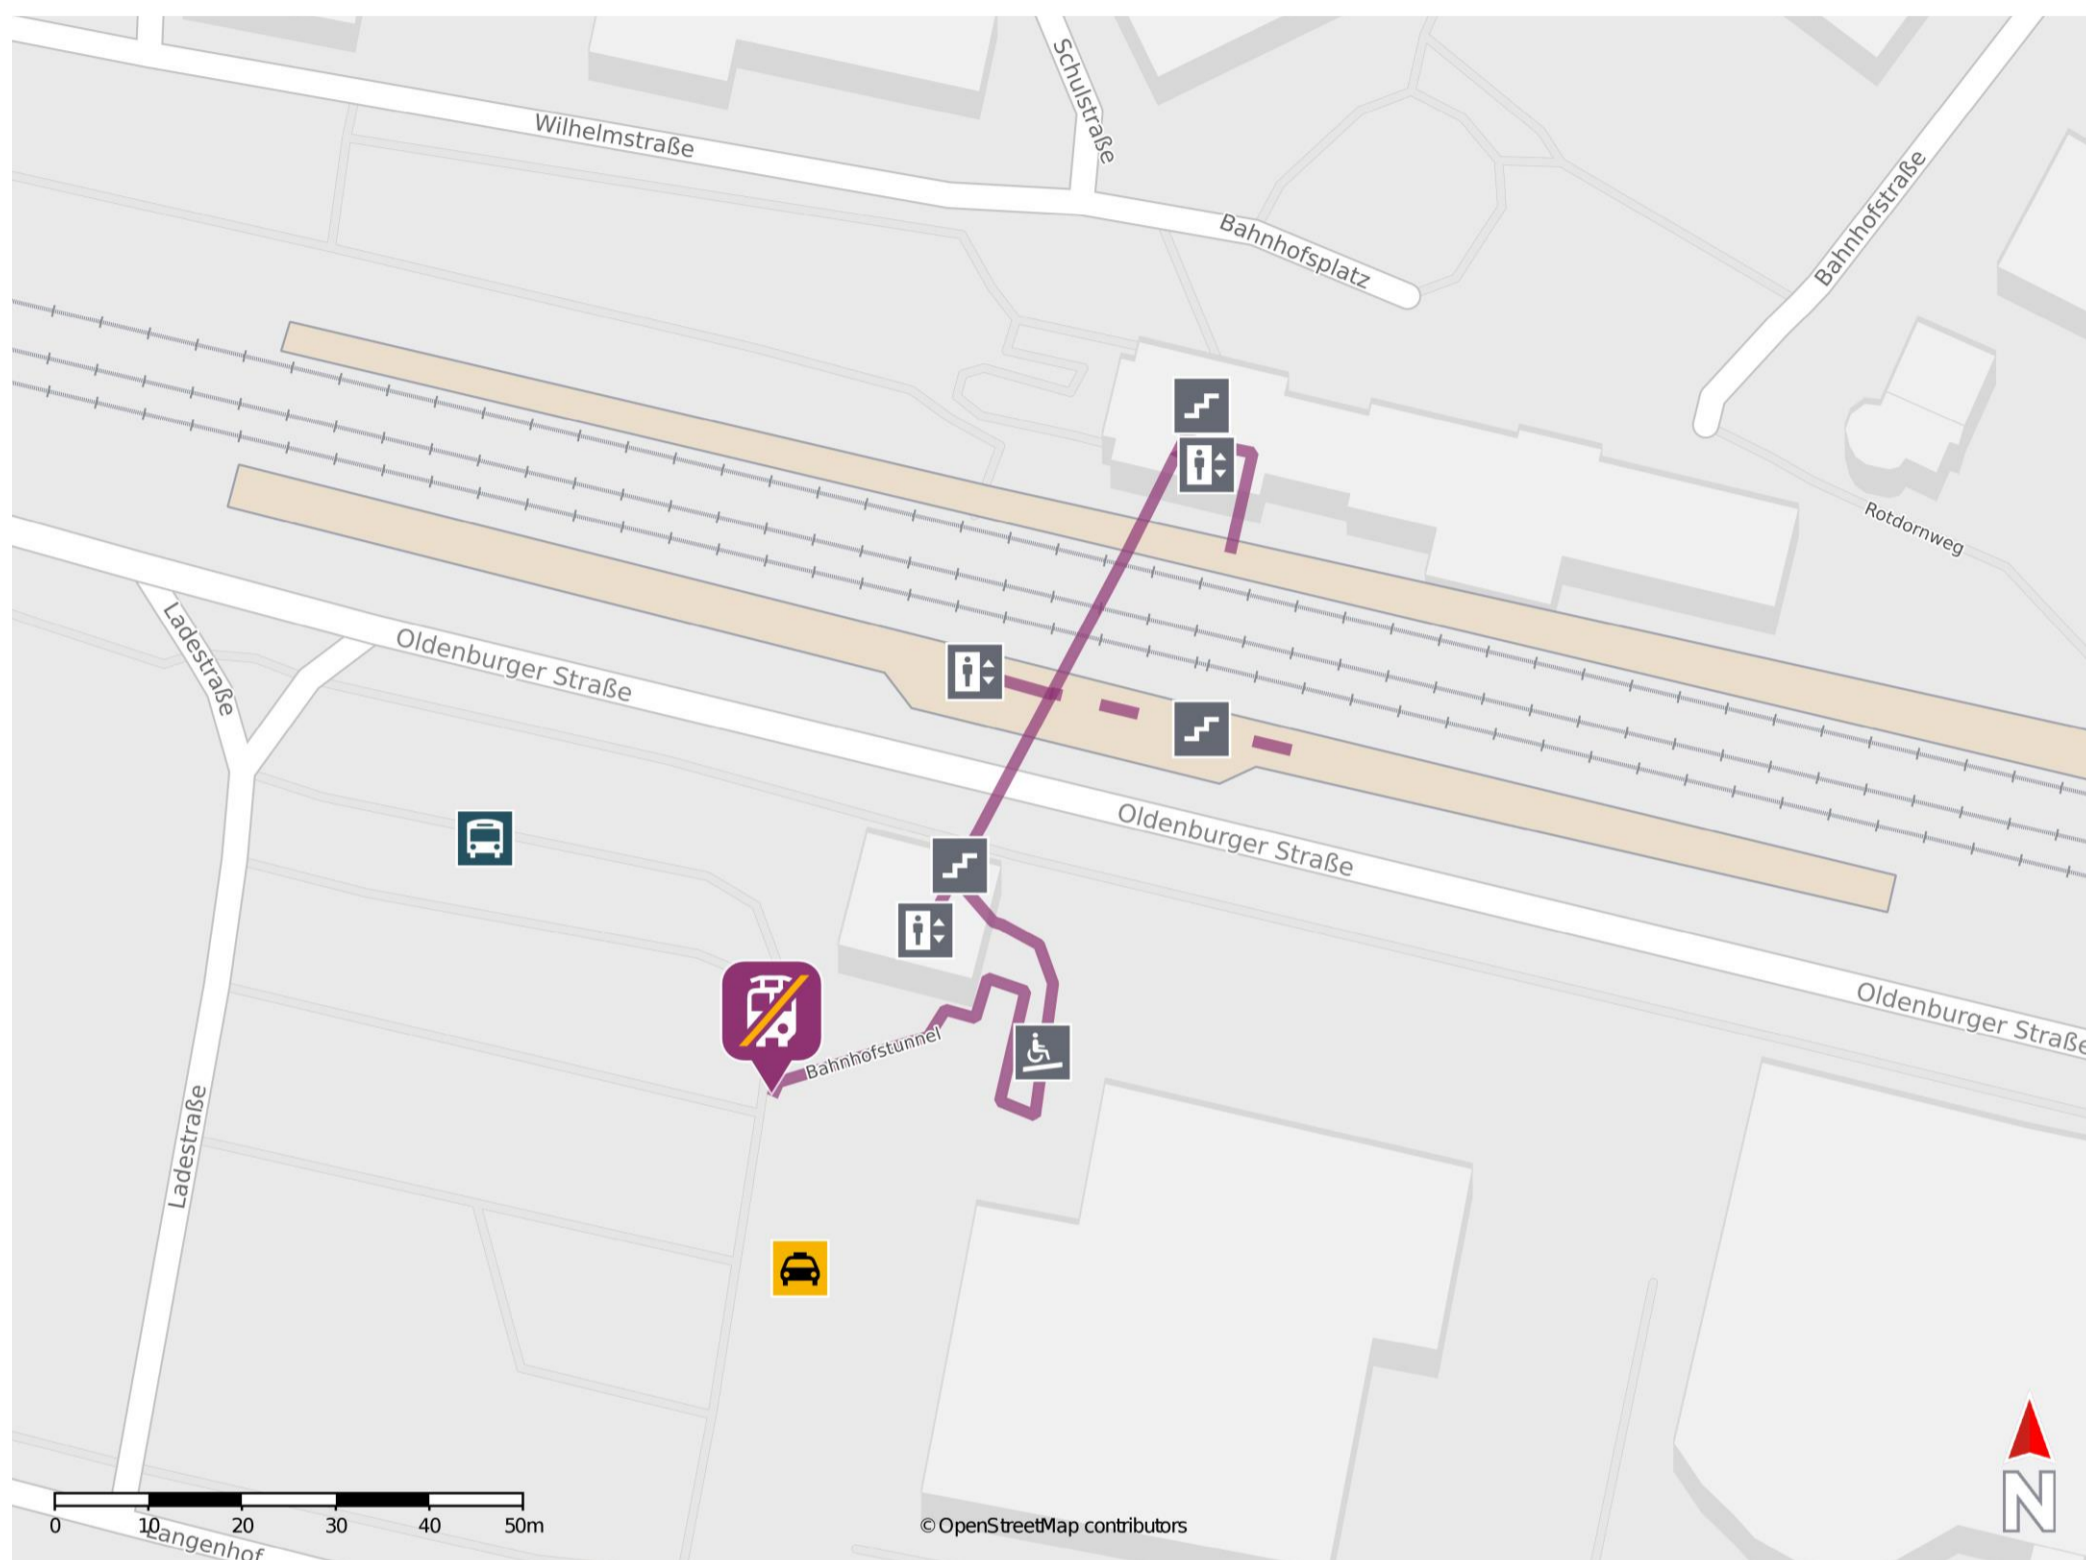

Bad Zwischenahn

Wegbeschreibung Schienenersatzverkehr *

Verlassen Sie den Bahnsteig durch die Unterführung und orientieren Sie sich zum Busbahnhof. Die Ersatzhaltestelle befindet sich am Ausgang des Bahnhoftunnels in der Nähe des PKW-Parkplatzes.

* Fahrradmitnahme im Schienenersatzverkehr nur begrenzt möglich.
Im QR Code sind die Koordinaten der Ersatzhaltestelle hinterlegt.

— barrierefrei
- nicht barrierefrei