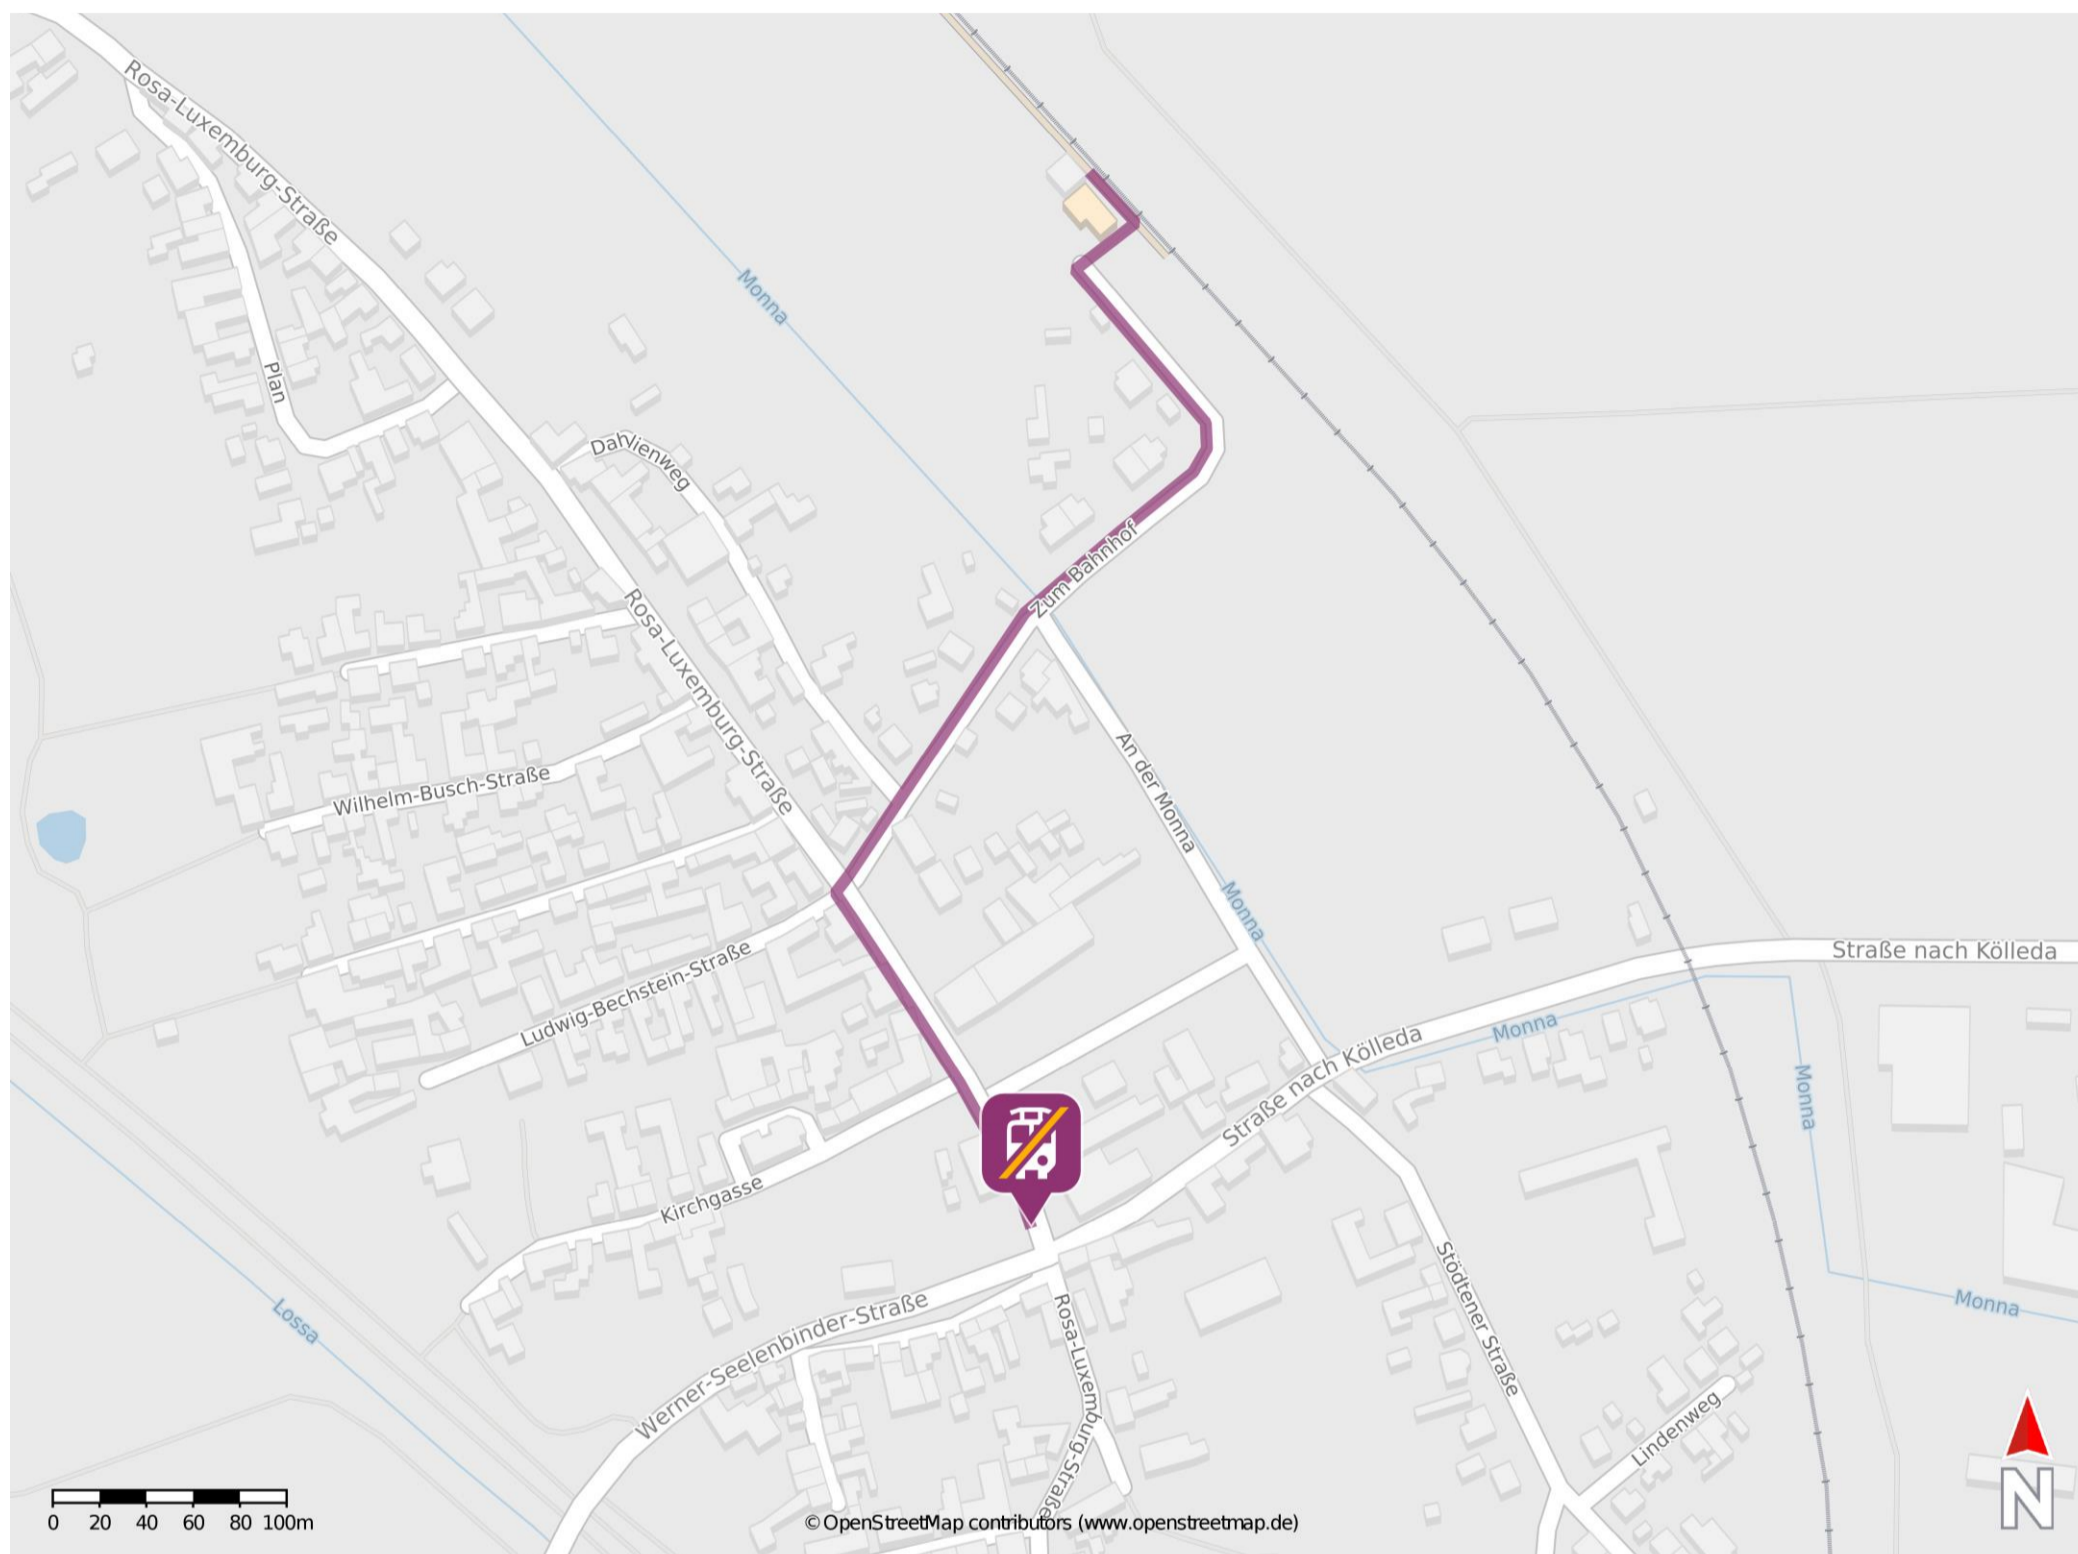

## Leubingen

### Wegbeschreibung Schienenersatzverkehr \*

Verlassen Sie den Bahnsteig und begeben Sie sich an die Straße Zum Bahnhof. Folgen Sie dem Straßenverlauf ca. 350 m. Biegen Sie an der Rosa-Luxemburg-Straße nach links ab und folgen Sie dem Straßenverlauf bis zur Ersatzhaltestelle. Die Ersatzhaltestelle befindet sich an der Bushaltestelle Leubingen.

\* Fahrradmitnahme im Schienenersatzverkehr nur begrenzt möglich.  
Im QR Code sind die Koordinaten der Ersatzhaltestelle hinterlegt.

— barrierefrei  
— nicht barrierefrei