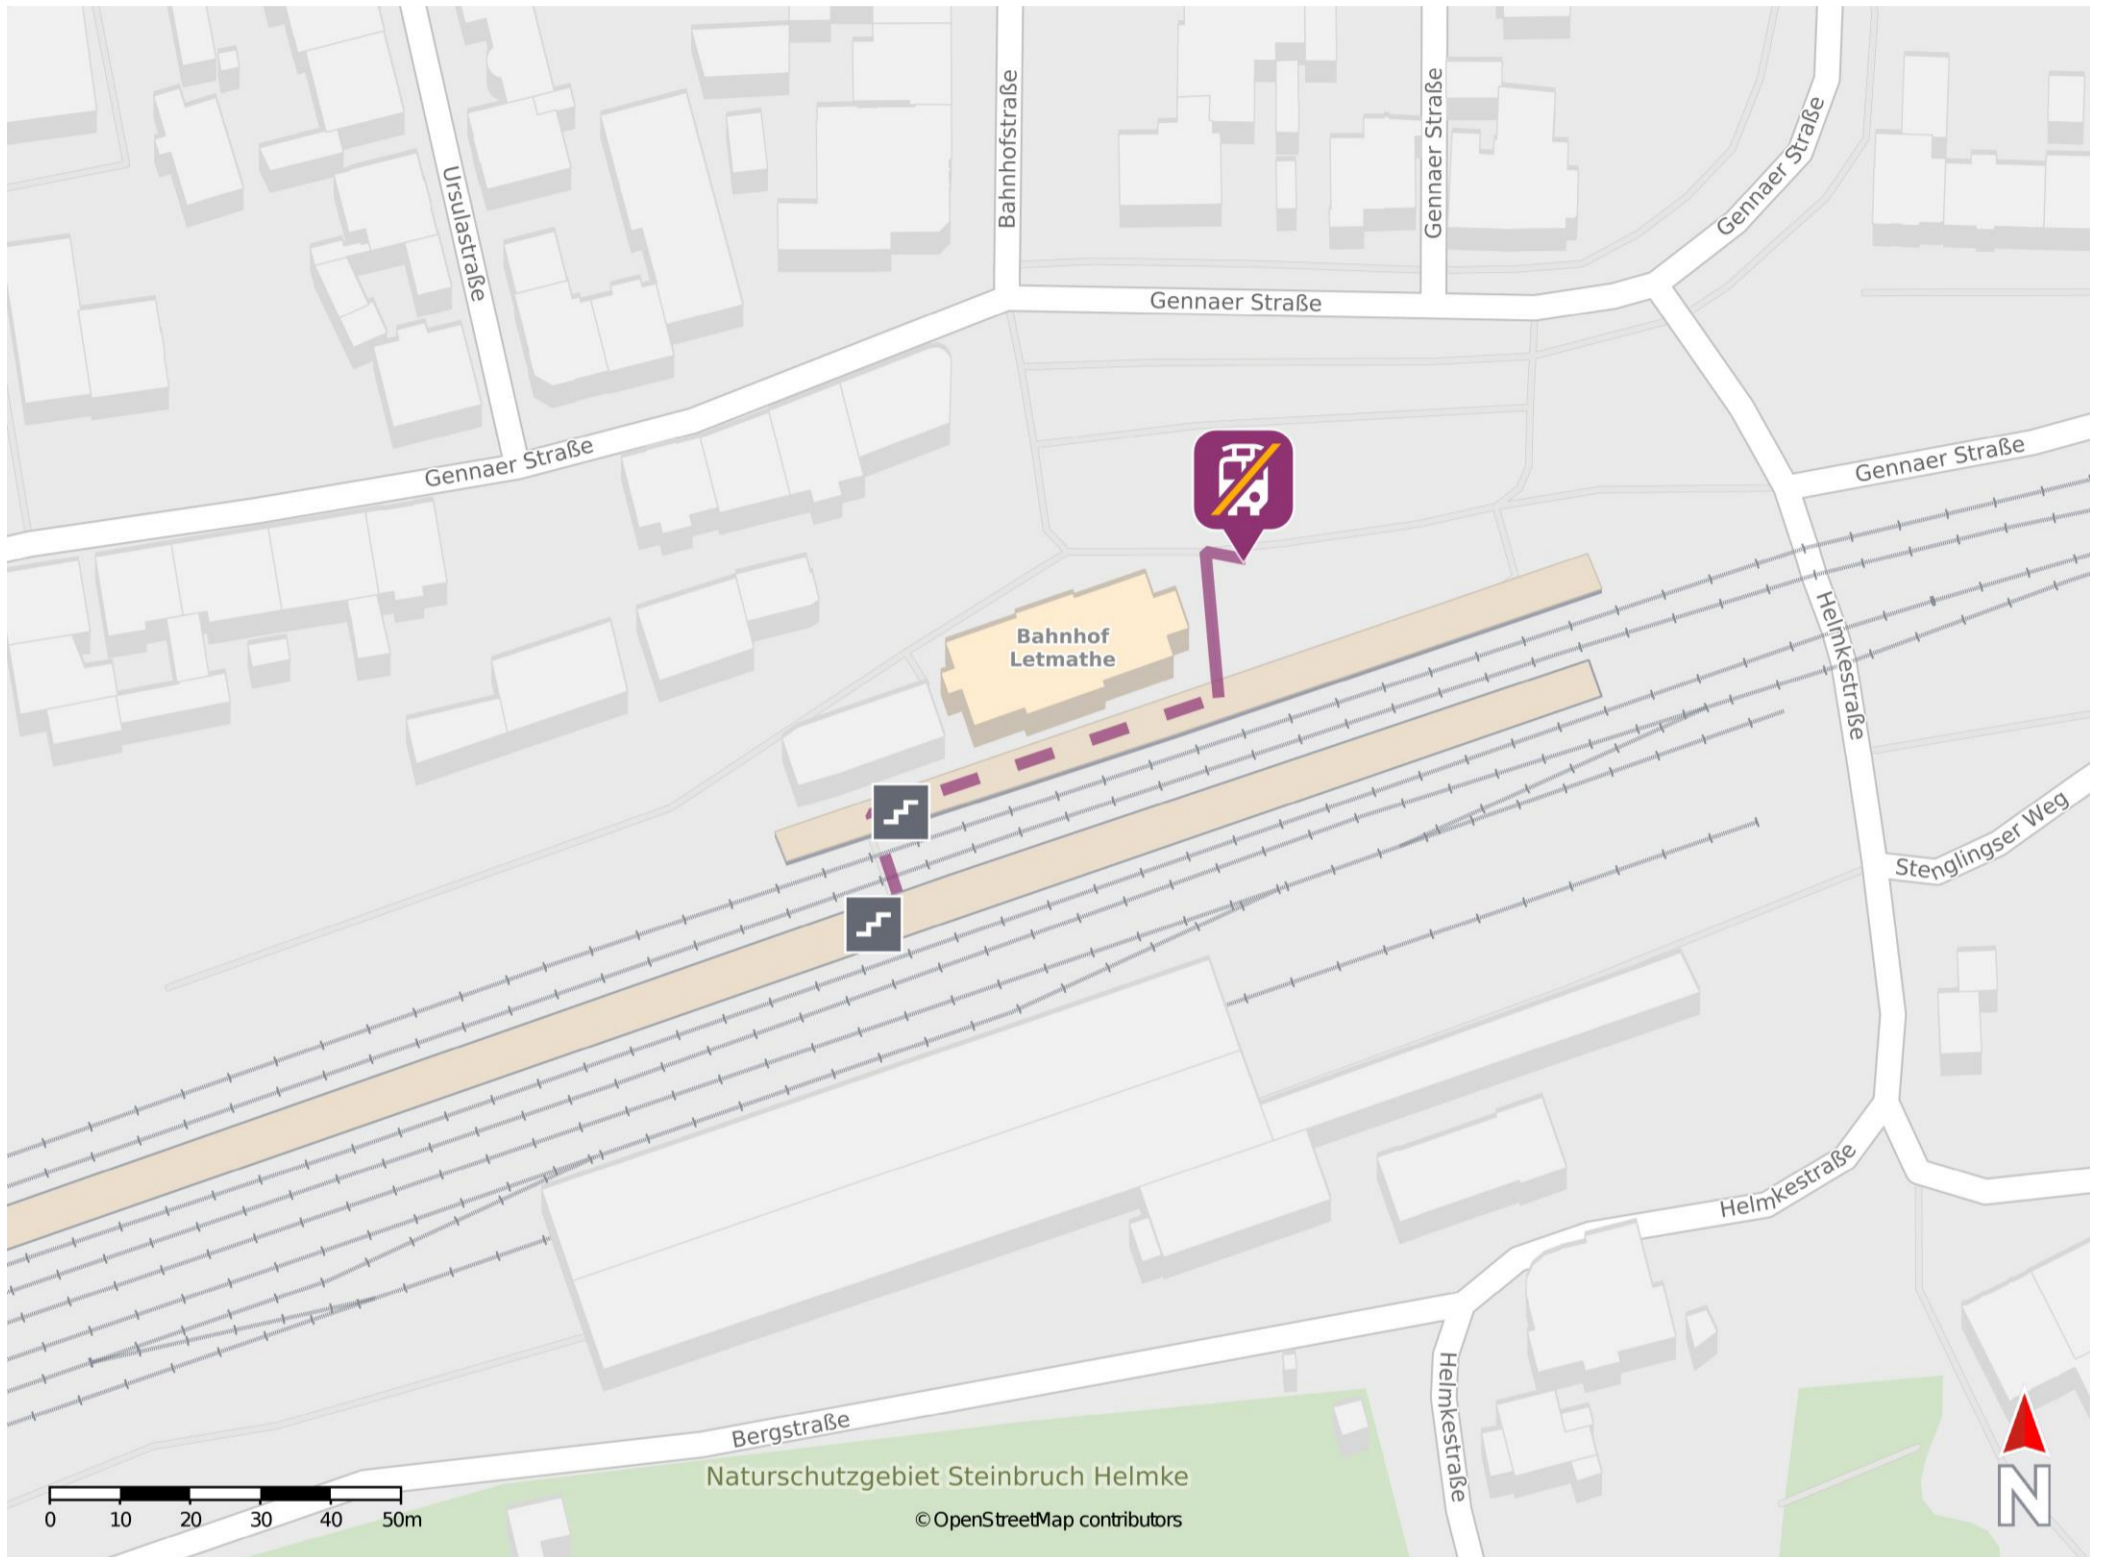

Umgebungsplan

Iserlohn-Letmathe

Wegbeschreibung Schienenersatzverkehr *

Verlassen Sie den Bahnsteig, ggf. durch die Unterführung und begeben Sie sich zum Bahnhofsvorplatz. Die Ersatzhaltestelle befindet sich an der Haltestelle Bahnhof in unmittelbarer Nähe zum Bahnhofsgebäude.

*Fahrradmitnahme im Schienenersatzverkehr nur begrenzt, teilweise gar nicht möglich. Bitte informieren Sie sich bei dem von Ihnen genutzten Eisenbahnverkehrsunternehmen. Im QR Code sind die Koordinaten der Ersatzhaltestelle hinterlegt.