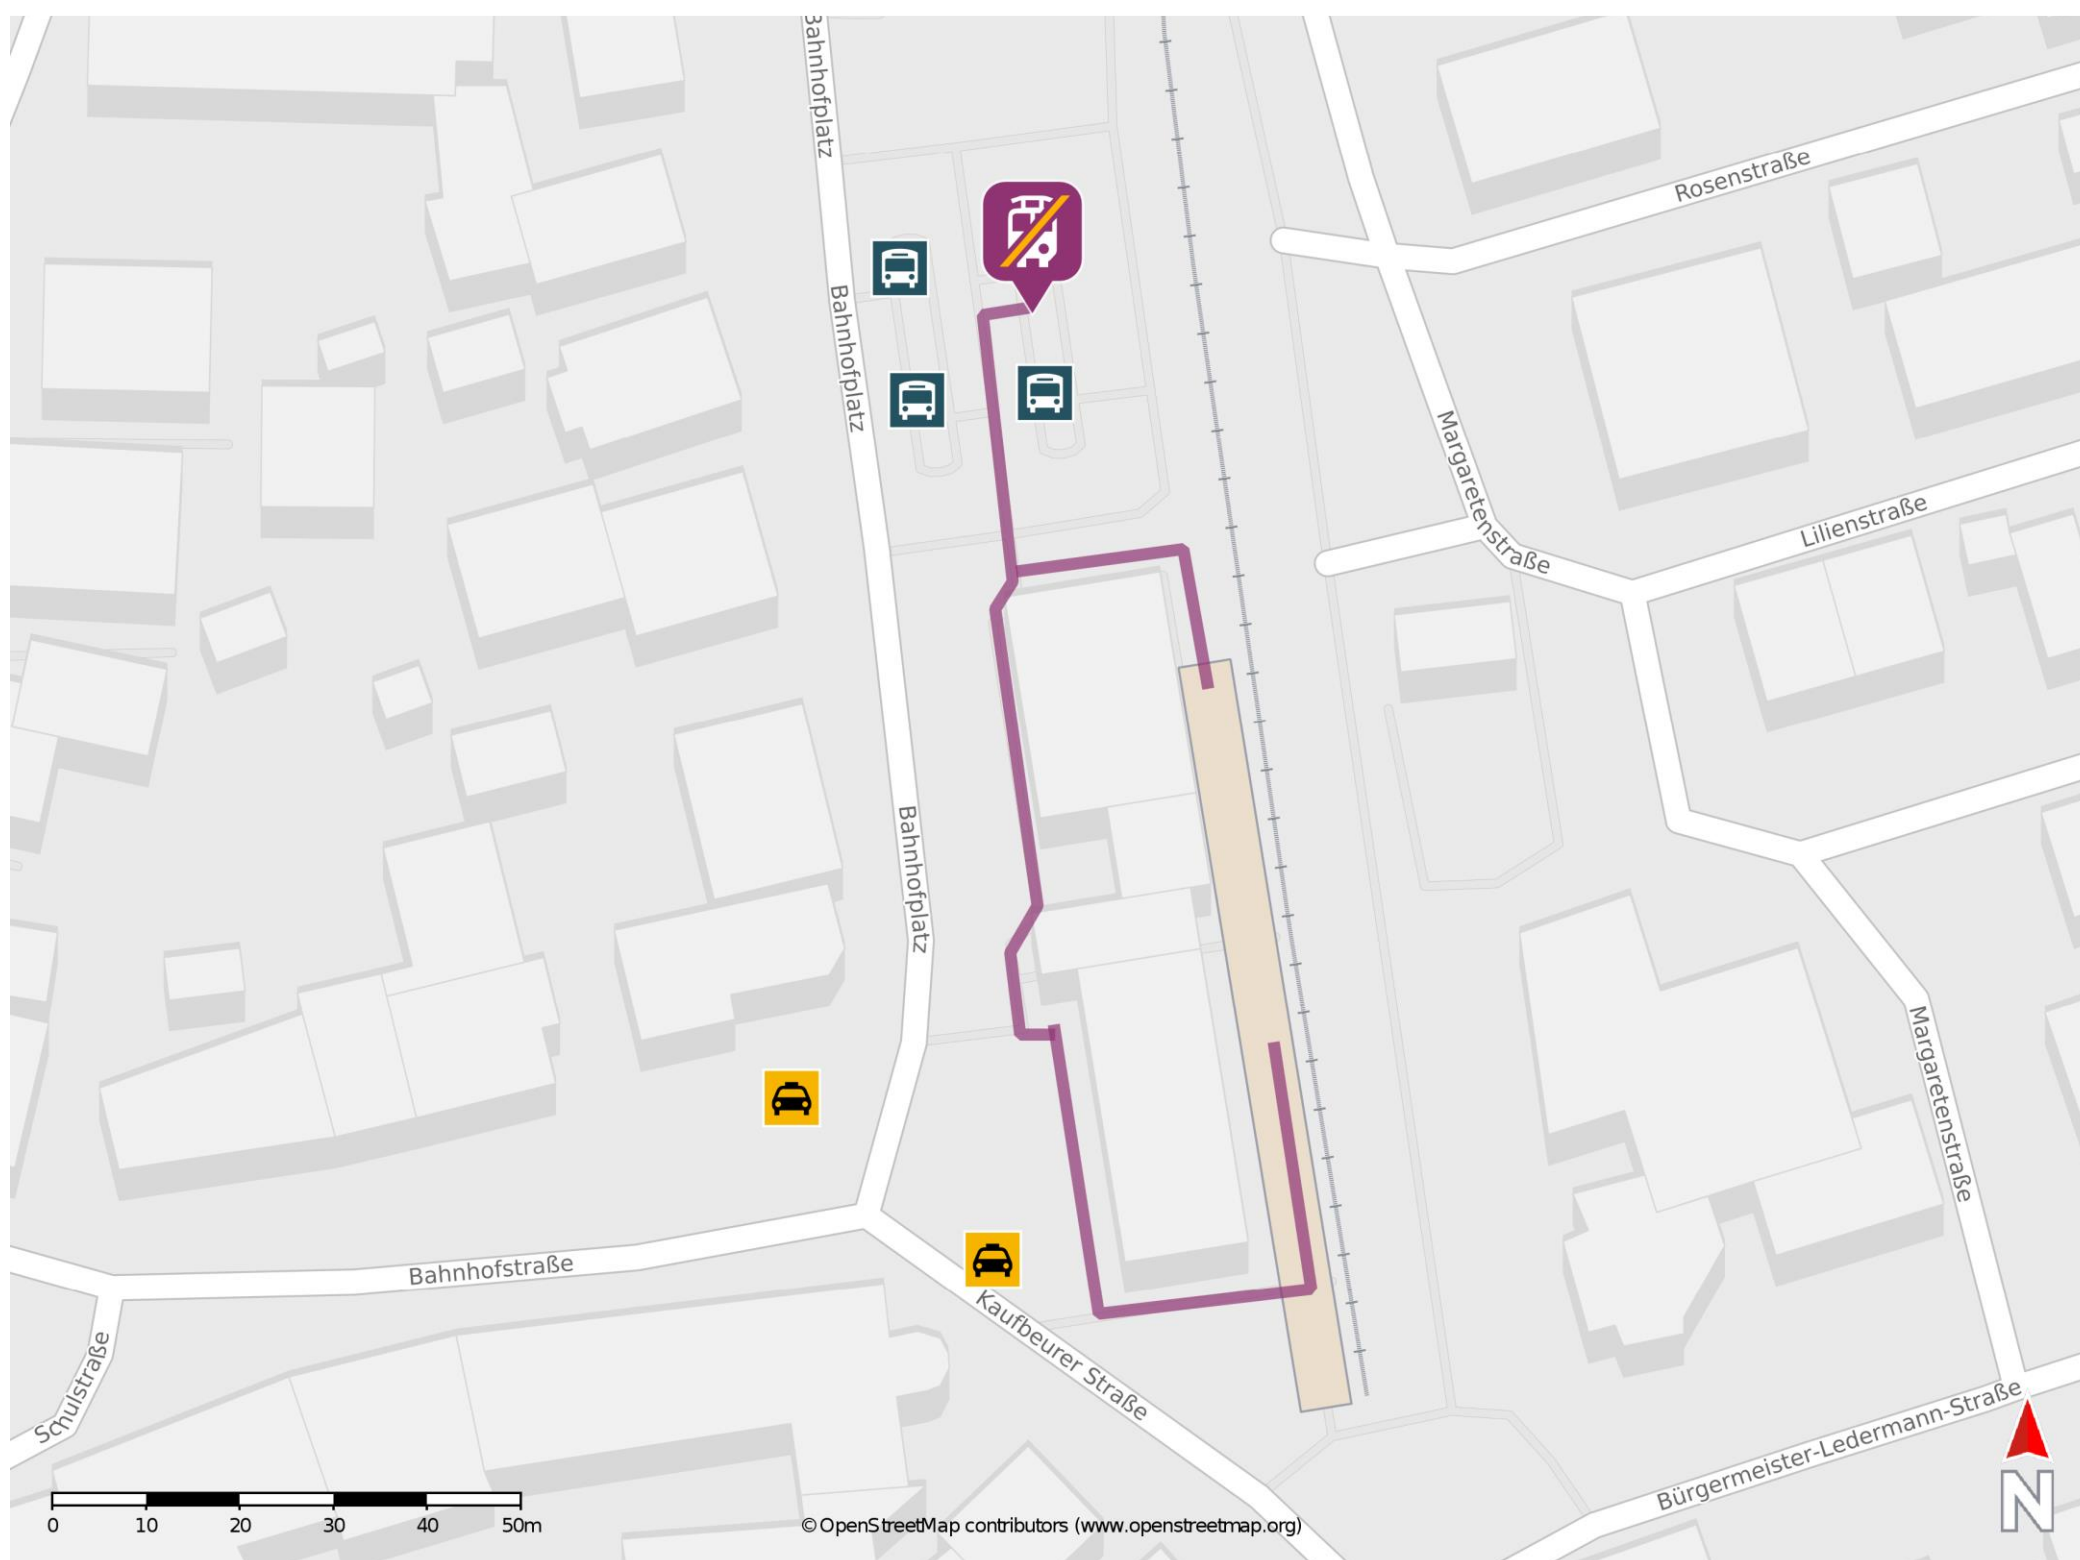

Bad Wörishofen

Wegbeschreibung Schienenersatzverkehr *

Verlassen Sie den Bahnsteig in Richtung Bahnhofplatz und begeben Sie sich zum Busbahnhof. Die Ersatzhaltestelle befindet sich am Bussteig B (Innen).

* Fahrradmitnahme im Schienenersatzverkehr nur begrenzt möglich.
Im QR Code sind die Koordinaten der Ersatzhaltestelle hinterlegt.

— barrierefrei
— nicht barrierefrei