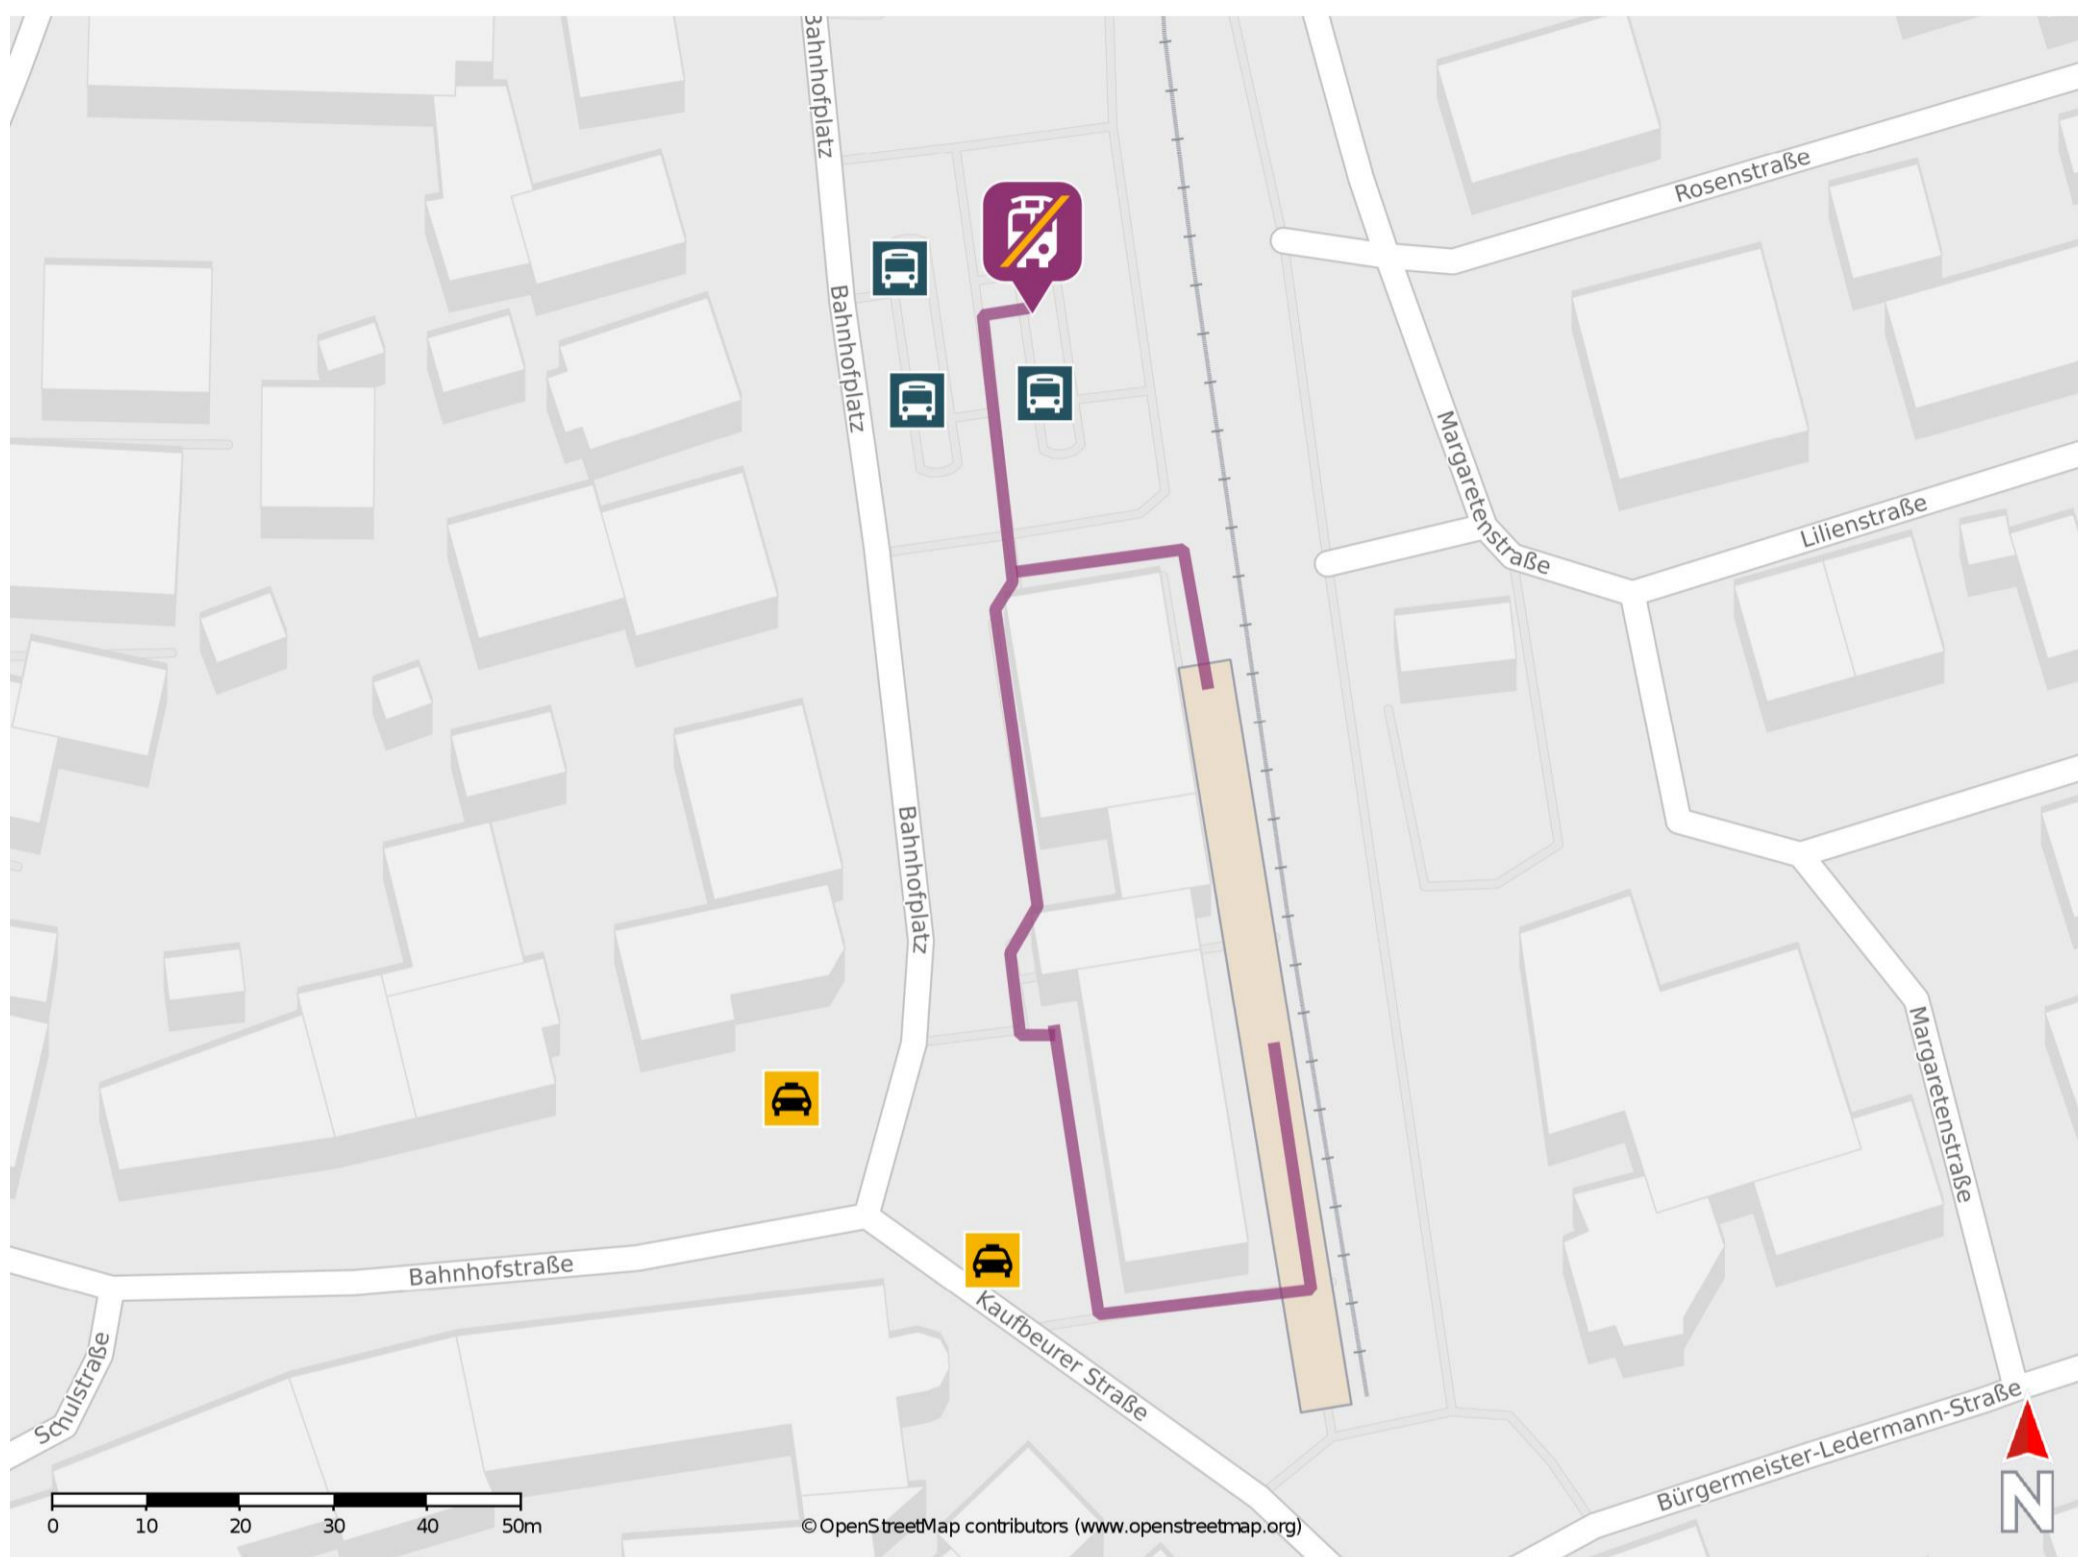

## Bad Wörishofen

### Wegbeschreibung Schienenersatzverkehr \*

Verlassen Sie den Bahnsteig in Richtung Bahnhofplatz und begeben Sie sich zum Busbahnhof. Die Ersatzhaltestelle befindet sich am Bussteig B (Innen).

\* Fahrradmitnahme im Schienenersatzverkehr nur begrenzt möglich.  
Im QR Code sind die Koordinaten der Ersatzhaltestelle hinterlegt.