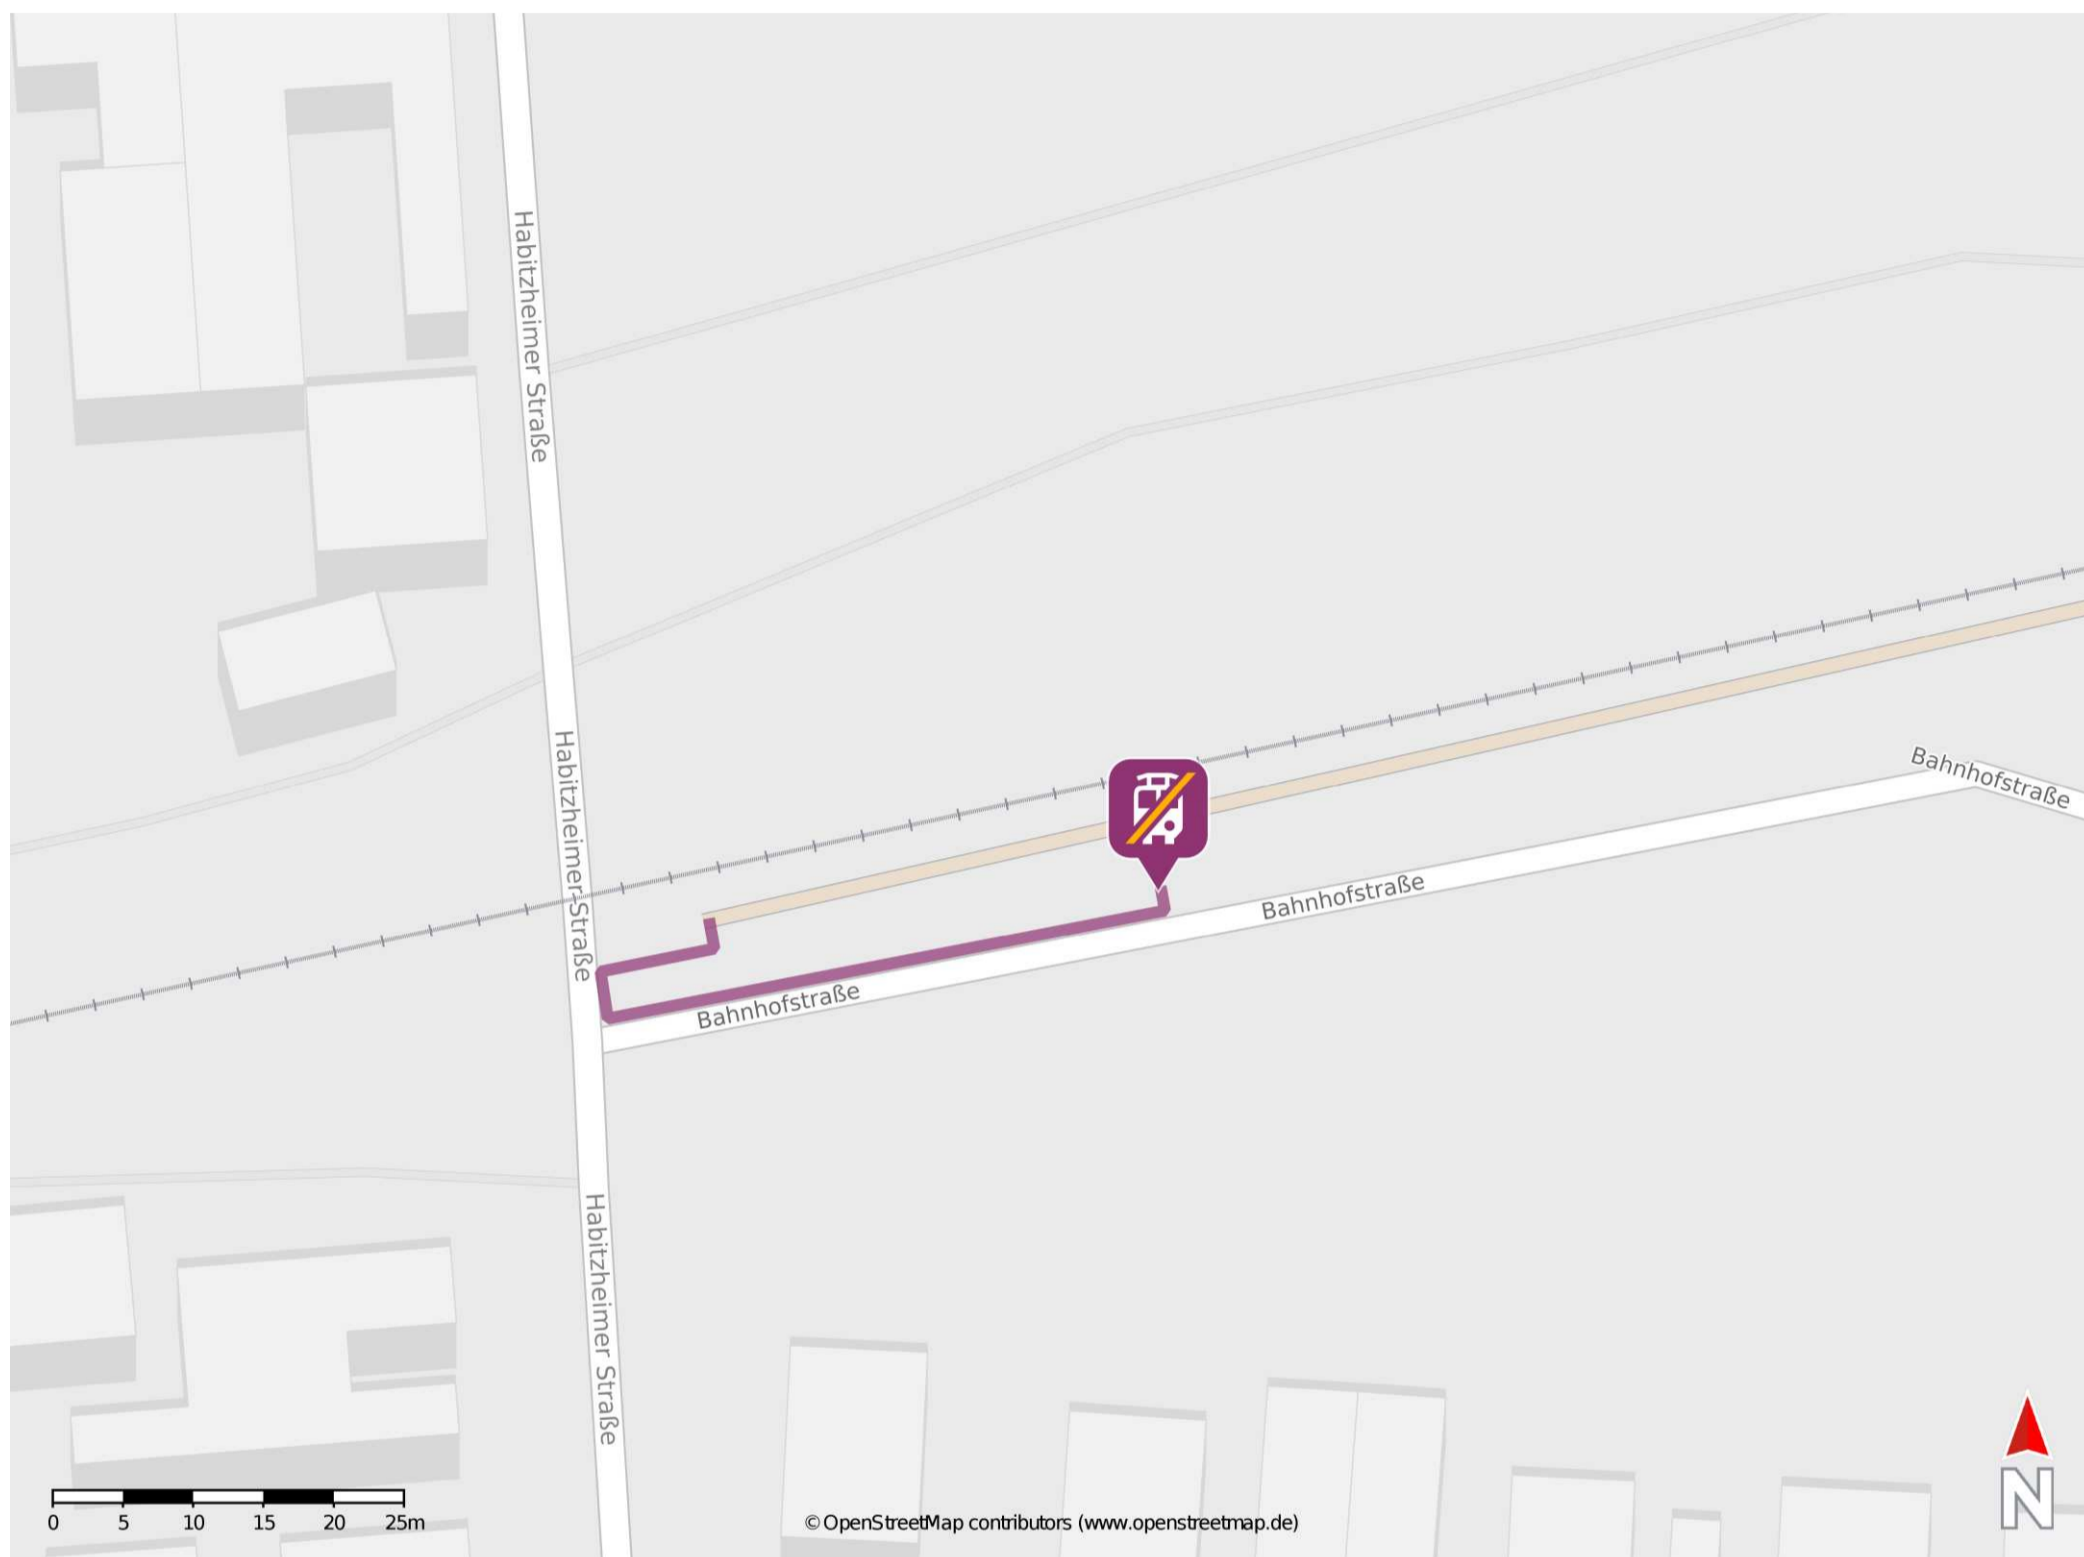

Otzberg-Lengfeld

Wegbeschreibung Schienenersatzverkehr *

Verlassen Sie den Bahnsteig und begeben Sie sich an die Bahnhofstraße. Die Ersatzhaltestelle befindet sich an der Bushaltestelle Bahnhof in der Bahnhofstraße.

* Fahrradmitnahme im Schienenersatzverkehr nur begrenzt möglich.
Im QR Code sind die Koordinaten der Ersatzhaltestelle hinterlegt.

— barrierefrei
- nicht barrierefrei