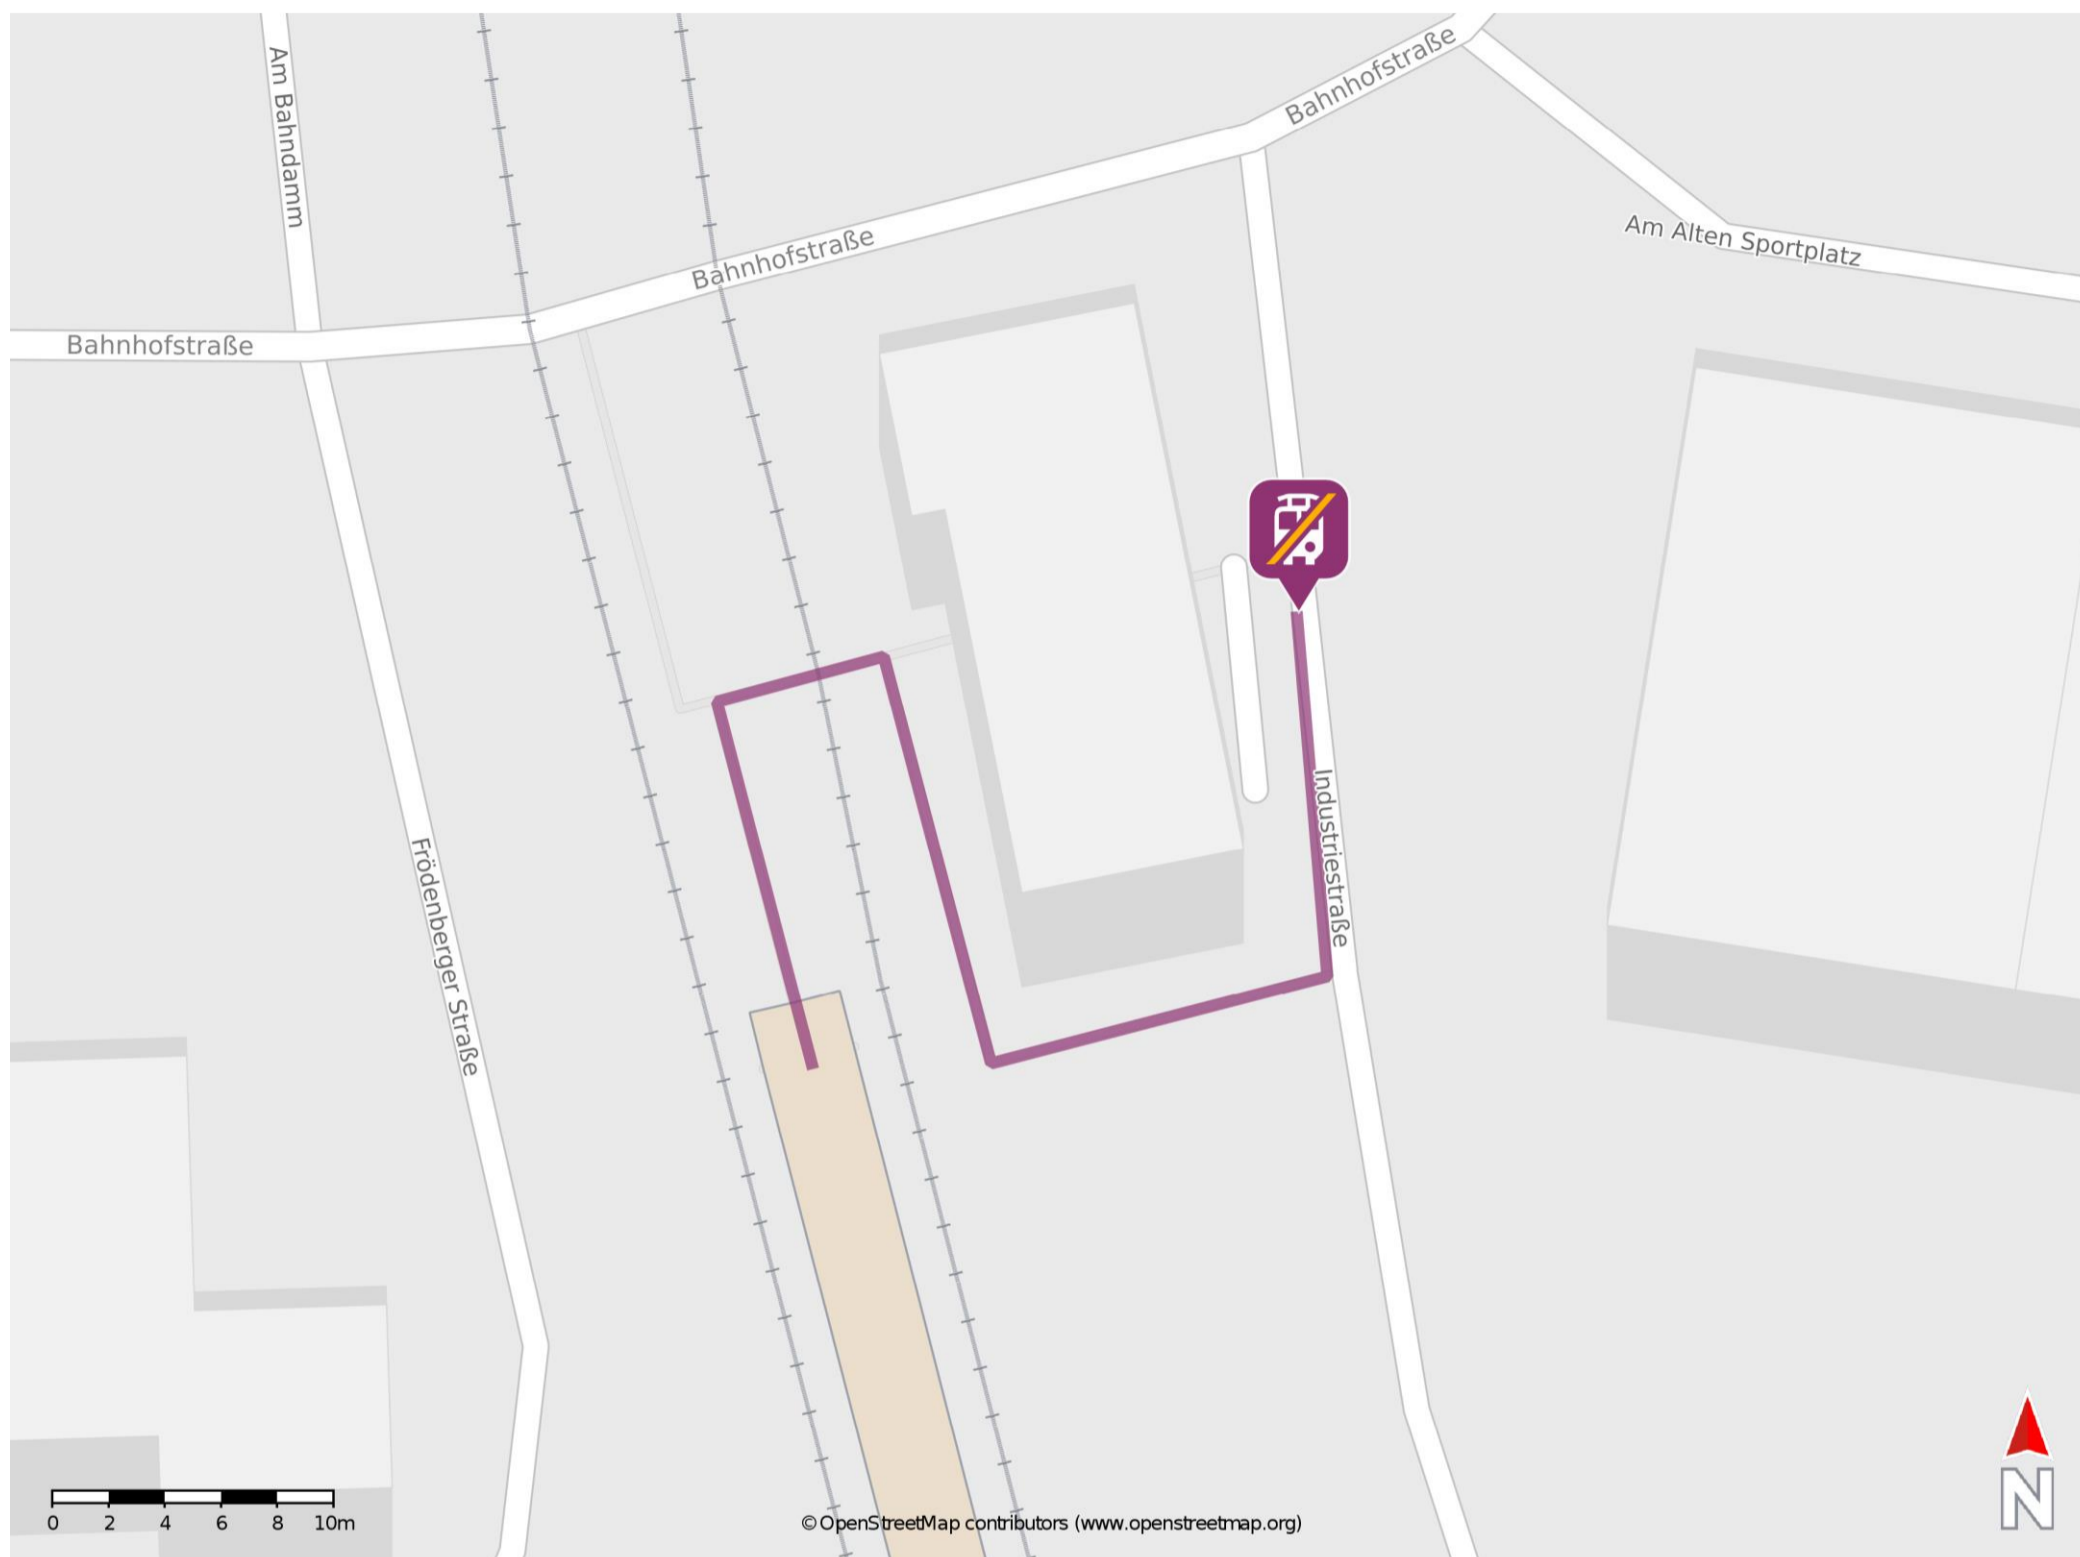

Lengenwang

Wegbeschreibung Schienenersatzverkehr *

Verlassen Sie den Bahnsteig und begeben Sie sich vor dem Bahnhofsgebäude. Die Ersatzhaltestelle befindet sich an der Industriestraße in unmittelbarer Nähe zum Bahnhof.

* Fahrradmitnahme im Schienenersatzverkehr nur begrenzt möglich.
Im QR Code sind die Koordinaten der Ersatzhaltestelle hinterlegt.

— barrierefrei
- nicht barrierefrei