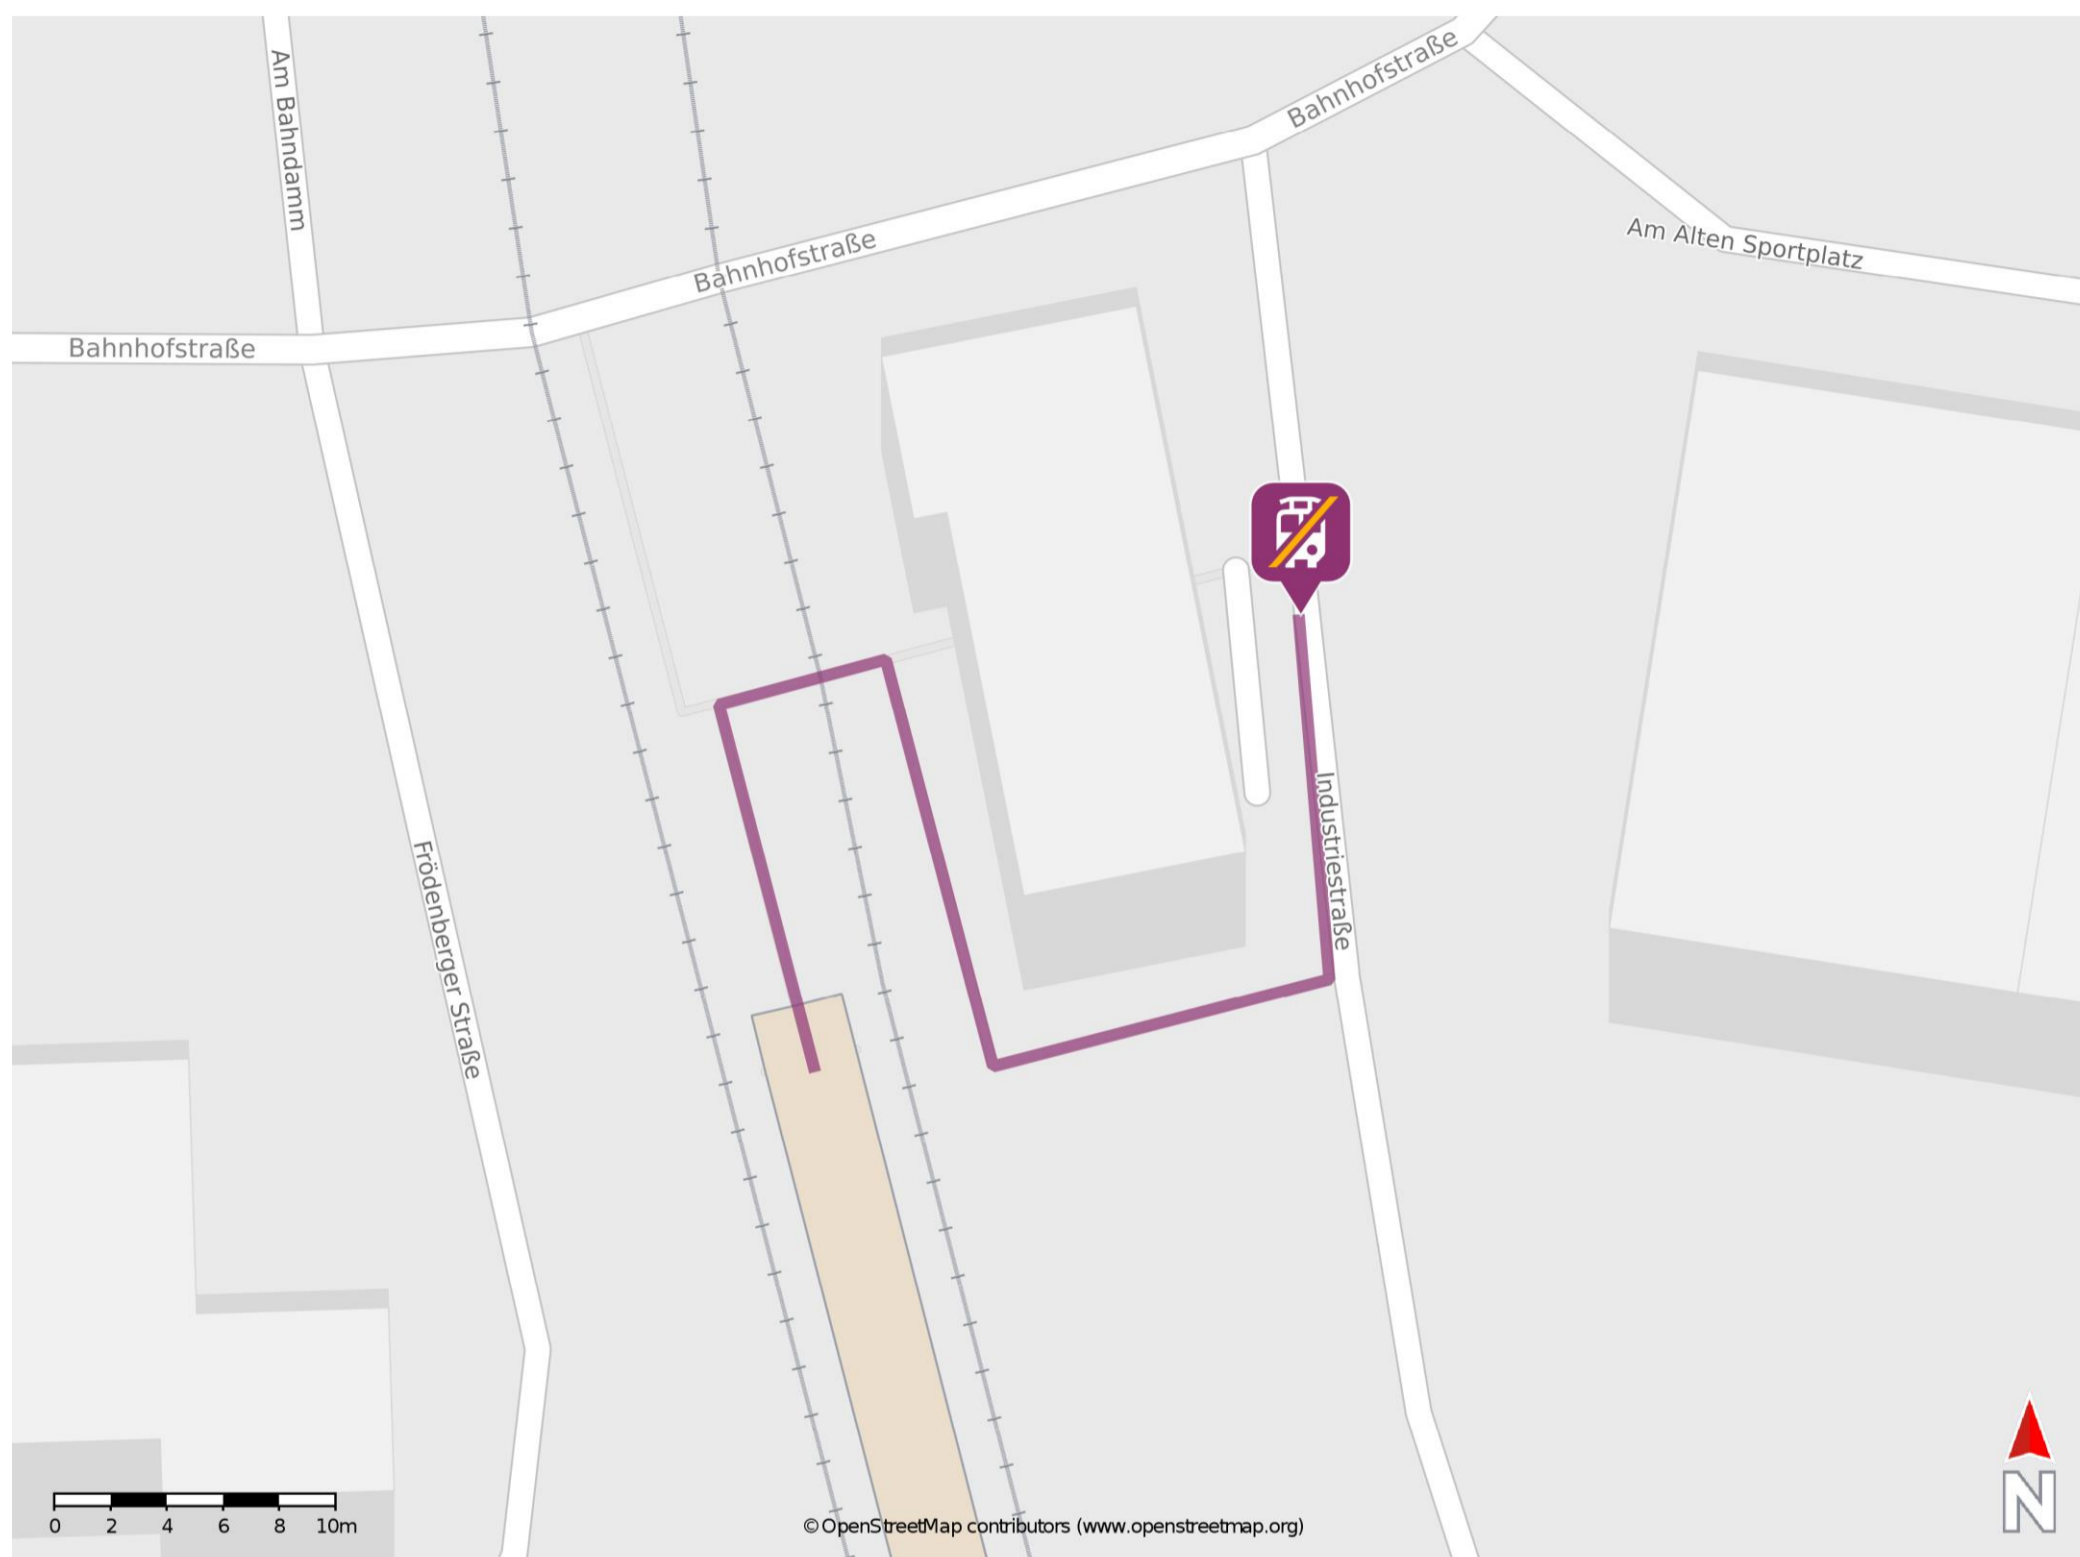

Lengenwang

Wegbeschreibung Schienenersatzverkehr *

Verlassen Sie den Bahnsteig und begeben Sie sich vor dem Bahnhofsgebäude. Die Ersatzhaltestelle befindet sich an der Industriestraße in unmittelbarer Nähe zum Bahnhof.

* Fahrradmitnahme im Schienenersatzverkehr nur begrenzt möglich.
Im QR Code sind die Koordinaten der Ersatzhaltestelle hinterlegt.

— barrierefrei
- nicht barrierefrei