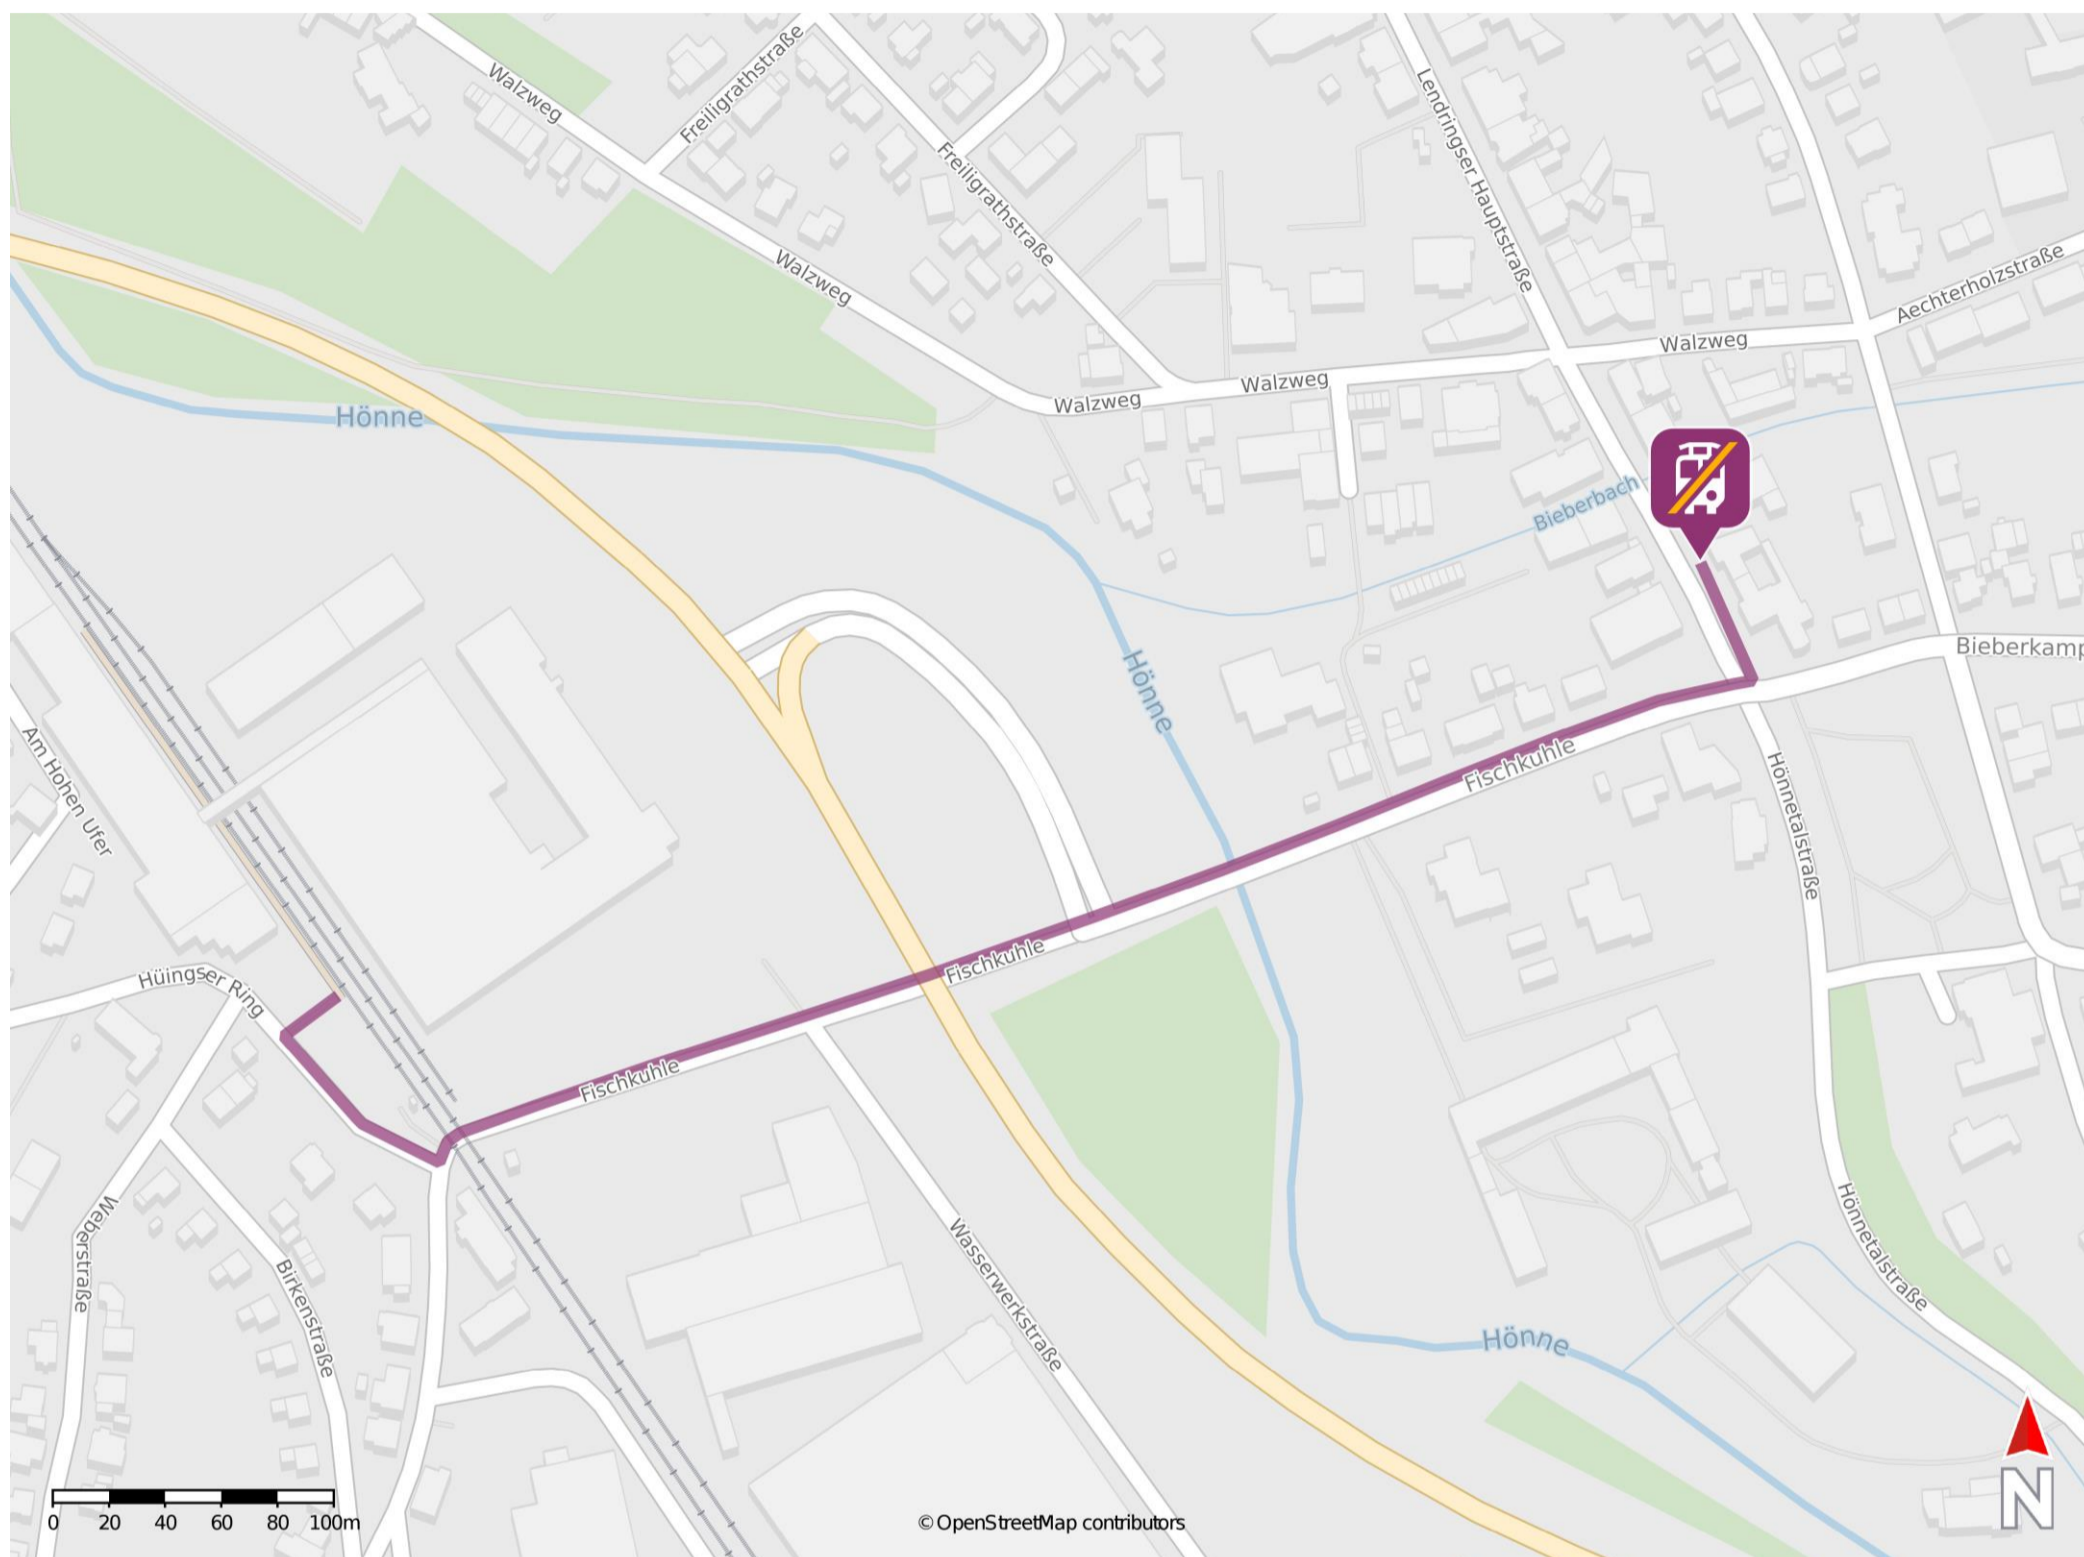

Lendringsen

Wegbeschreibung Schienenersatzverkehr *

Verlassen Sie den Bahnsteig und begeben Sie sich an die Straße Hüingser Ring. Orientieren Sie sich links und folgen Sie der Straße bis zur Kreuzung Fischkuhle. Biegen Sie links in diese ein und folgen Sie dem Straßenverlauf bis zur Kreuzung Lendringser Hauptstraße. Biegen Sie links in die Lendringser Hauptstraße ab und folgen Sie der Straße wenige Meter bis zur Ersatzhaltestelle an der Haltestelle Sparkasse.

* Fahrradmitnahme im Schienenersatzverkehr nur begrenzt möglich.
Im QR Code sind die Koordinaten der Ersatzhaltestelle hinterlegt.

— barrierefrei
— nicht barrierefrei