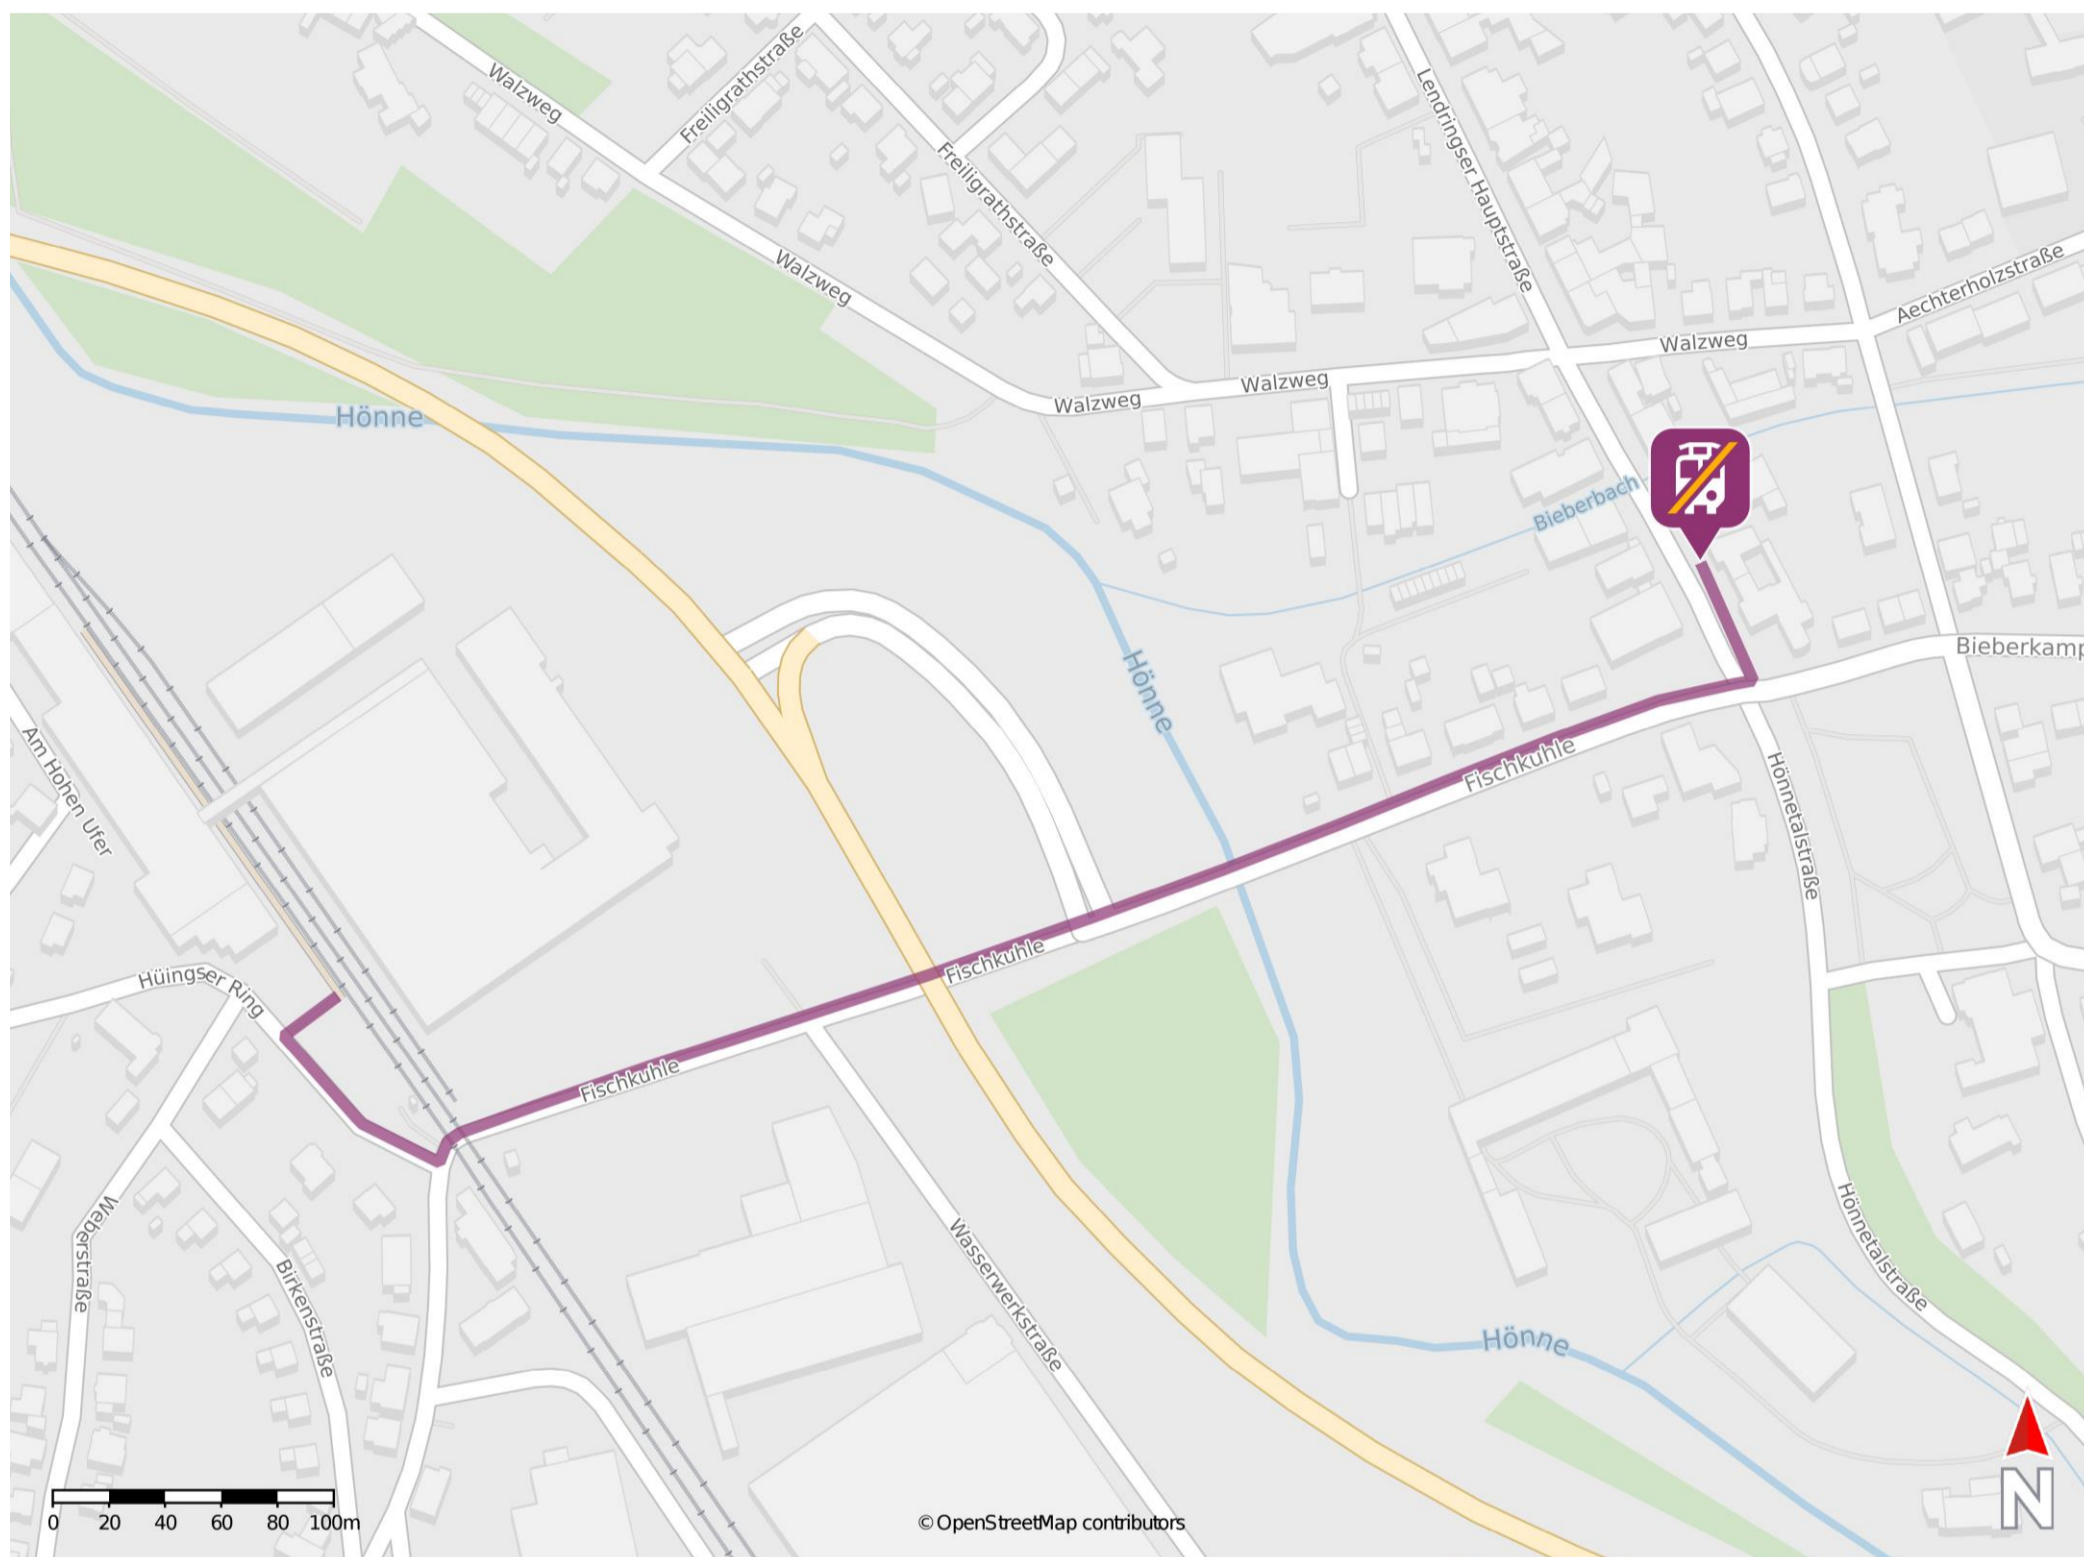

## Lendringsen

### Wegbeschreibung Schienenersatzverkehr \*

Verlassen Sie den Bahnsteig und begeben Sie sich an die Straße Hüingser Ring. Orientieren Sie sich links und folgen Sie der Straße bis zur Kreuzung Fischkuhle. Biegen Sie links in diese ein und folgen Sie dem Straßenverlauf bis zur Kreuzung Lendringser Hauptstraße. Biegen Sie links in die Lendringser Hauptstraße ab und folgen Sie der Straße wenige Meter bis zur Ersatzhaltestelle an der Haltestelle Sparkasse.

\* Fahrradmitnahme im Schienenersatzverkehr nur begrenzt möglich.  
Im QR Code sind die Koordinaten der Ersatzhaltestelle hinterlegt.

— barrierefrei  
- nicht barrierefrei