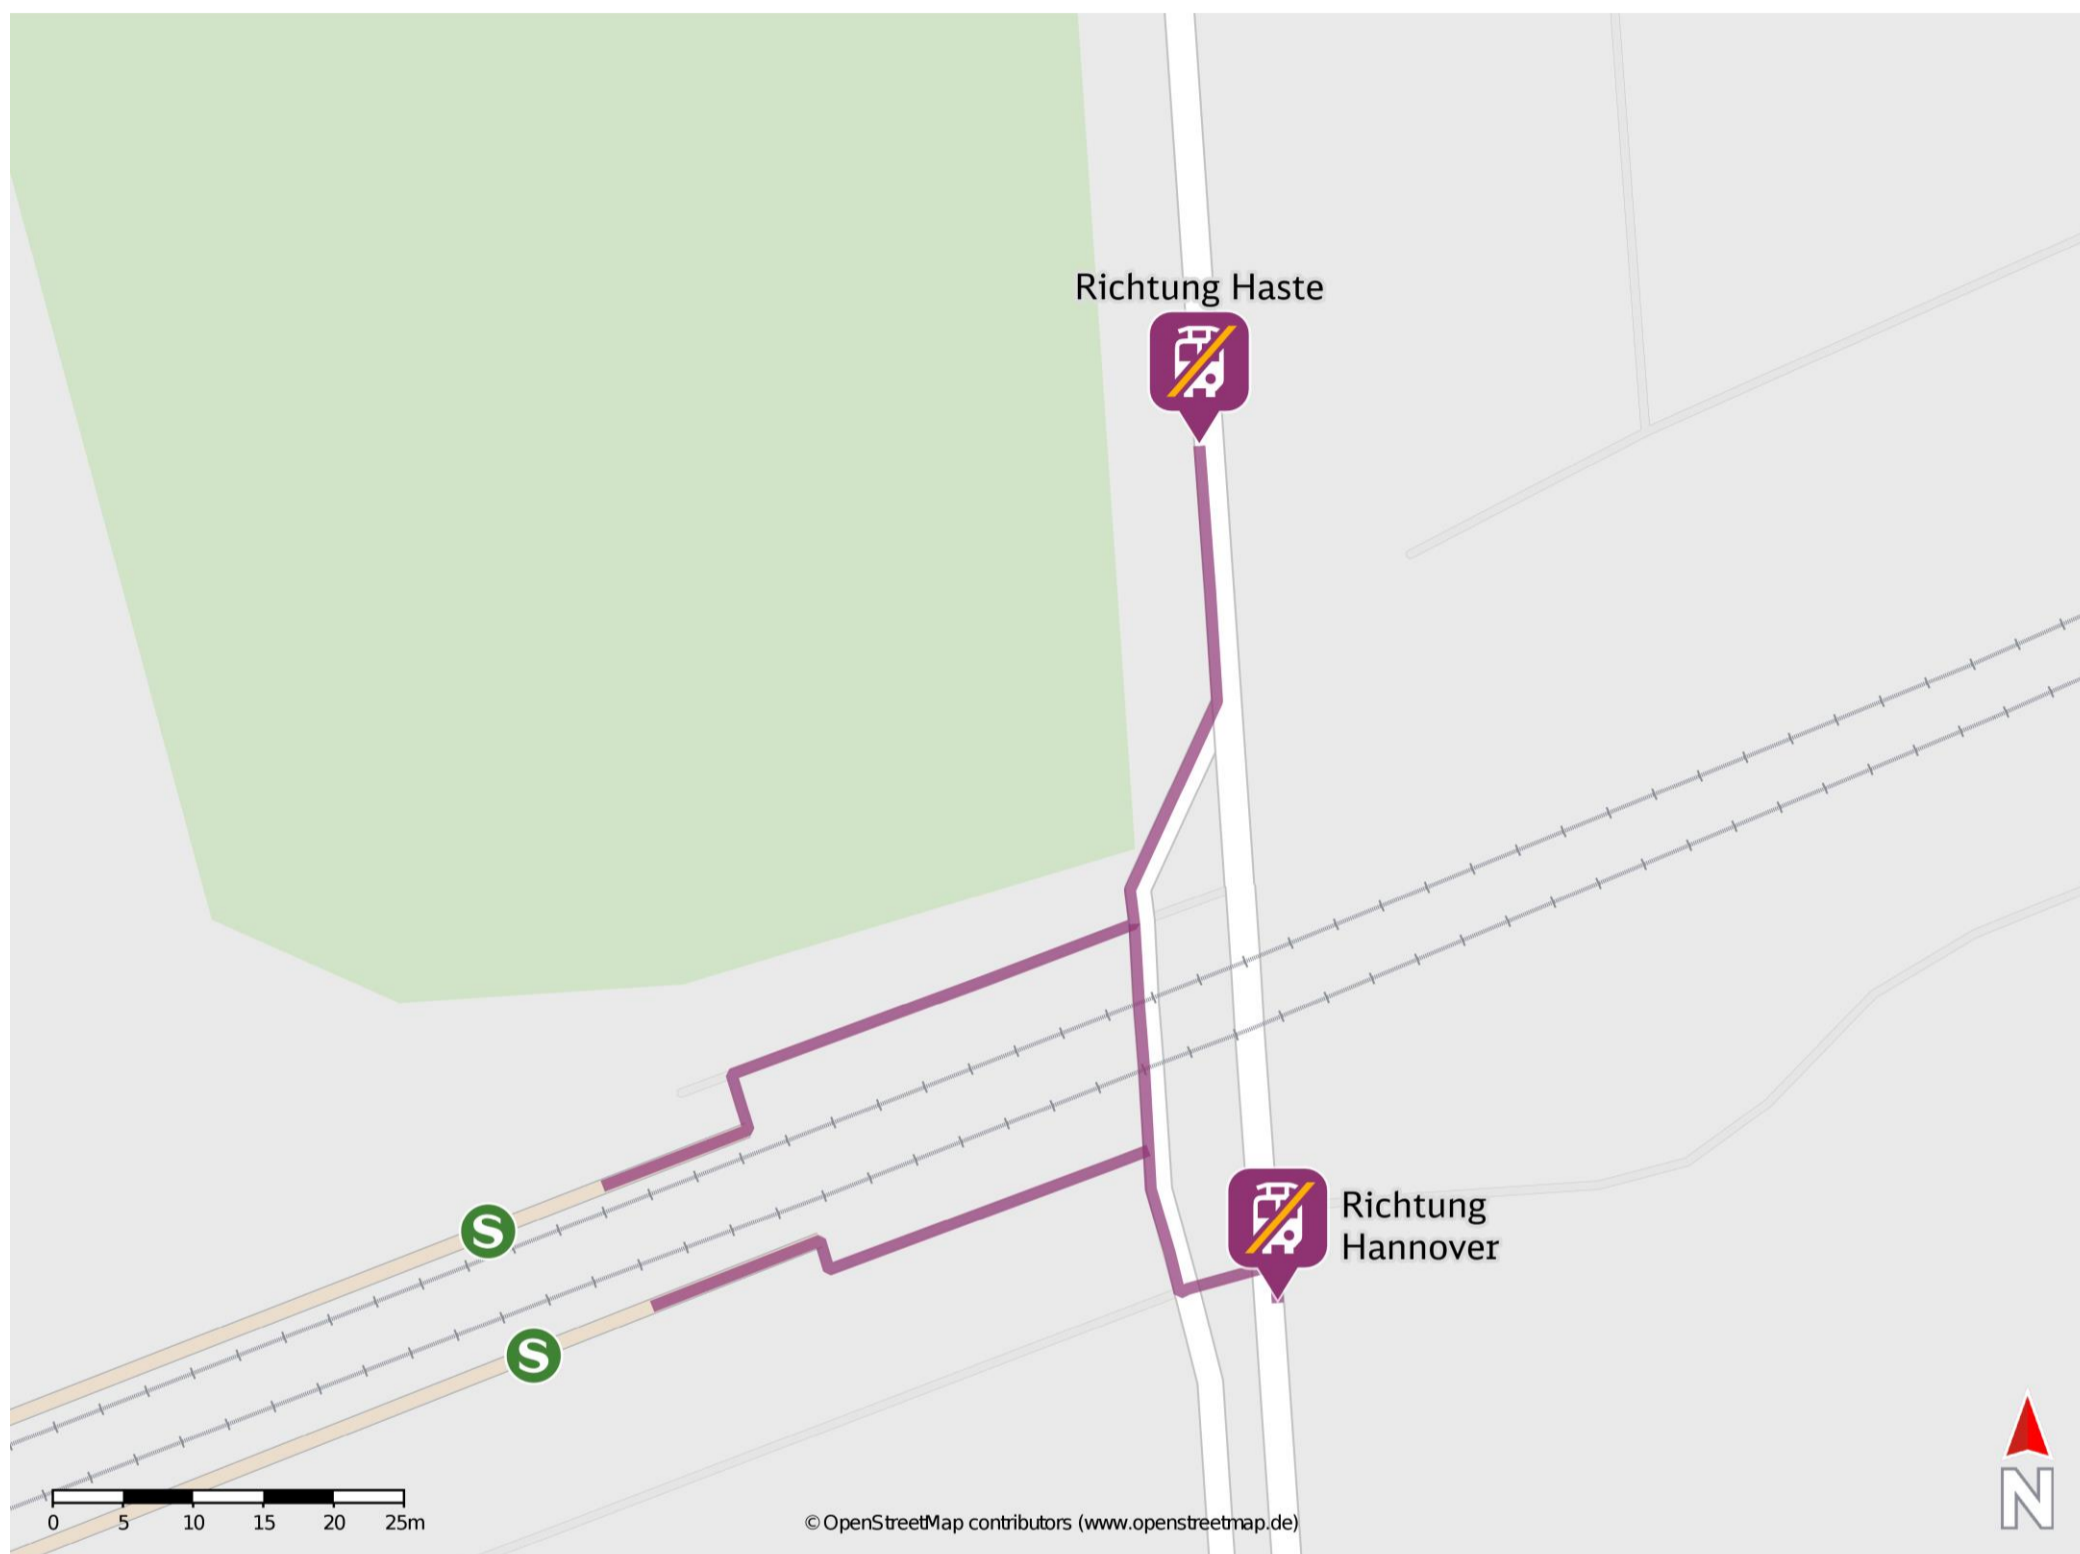

Lemmie

Wegbeschreibung Schienenersatzverkehr *

Verlassen Sie den Bahnsteig und begeben Sie sich auf die Hauptstraße. Biegen Sie nach links bzw. rechts ab und begeben Sie sich zur jeweiligen Ersatzhaltestelle. Die Ersatzhaltestellen befinden sich an den Bushaltestellen Lemmie Bahnhof.

Ersatzhaltestelle Richtung Haste

Ersatzhaltestelle Richtung Hannover

* Fahrradmitnahme im Schienenersatzverkehr nur begrenzt möglich. Im QR Code sind die Koordinaten der Ersatzhaltestelle hinterlegt.

— barrierefrei
- - nicht barrierefrei