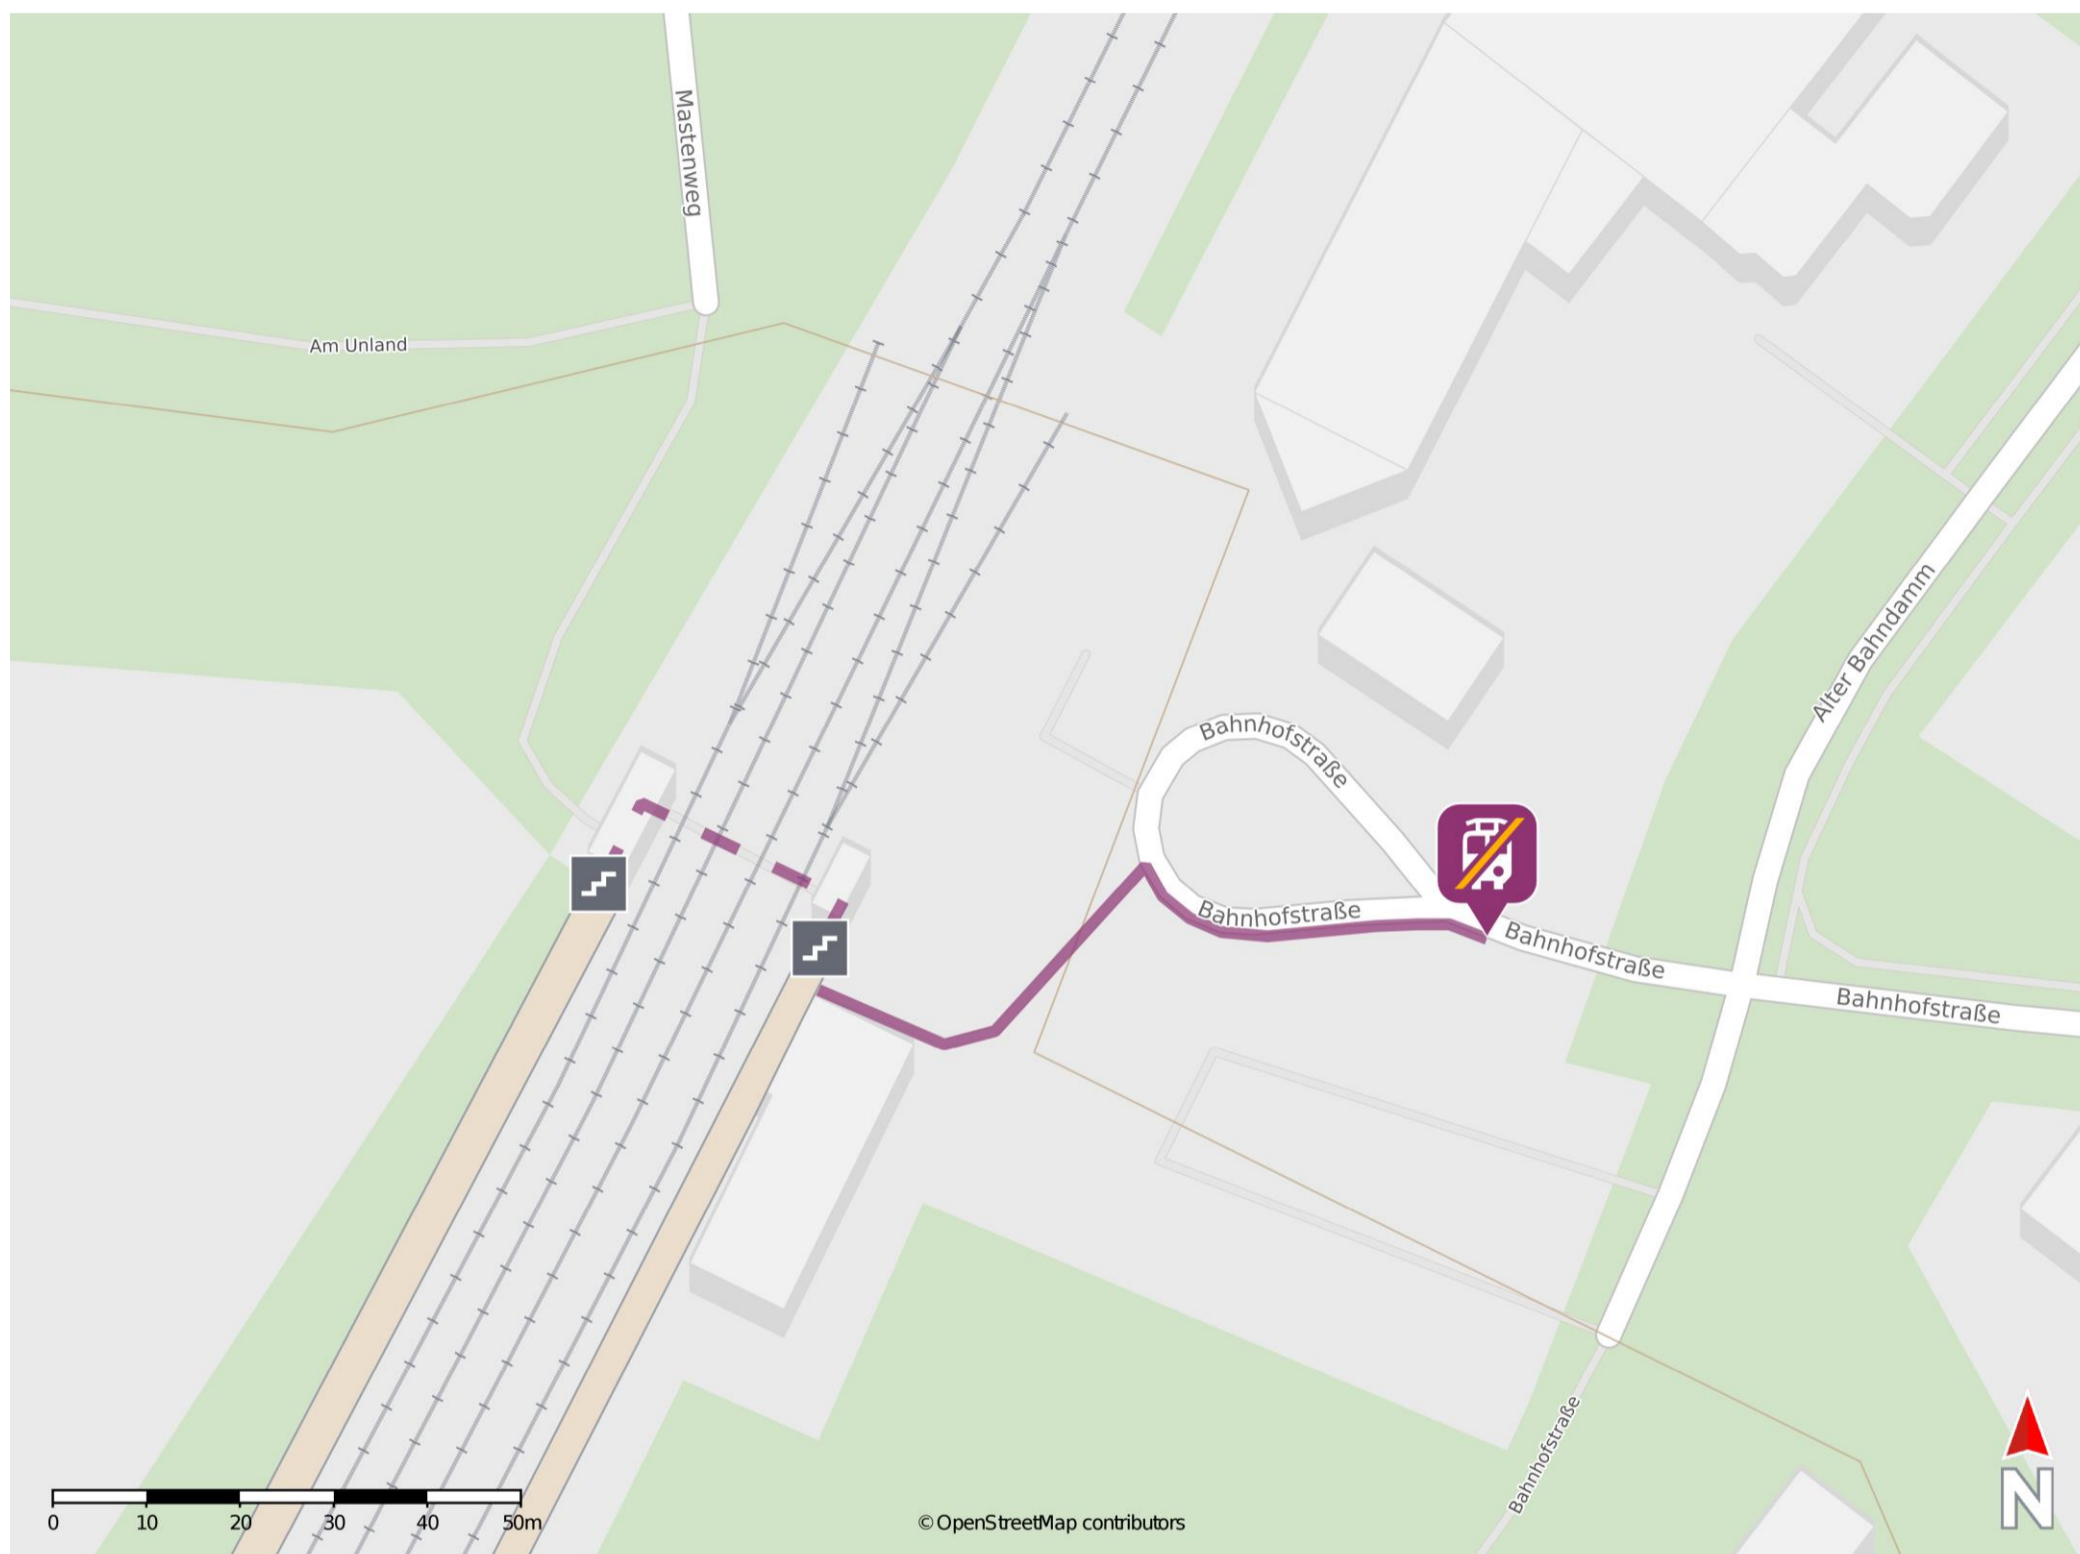

Lemförde

Wegbeschreibung Schienenersatzverkehr *

Verlassen Sie den Bahnsteig, ggf. durch die Unterführung, und begeben Sie sich an die Bahnhofstraße. Biegen Sie rechts ab und folgen Sie dem Straßenverlauf wenige Meter bis zur Ersatzhaltestelle. Die Ersatzhaltestelle befindet sich an der Bushaltestelle Bahnhof.

* Fahrradmitnahme im Schienenersatzverkehr nur begrenzt möglich.
Im QR Code sind die Koordinaten der Ersatzhaltestelle hinterlegt.

— barrierefrei
- nicht barrierefrei