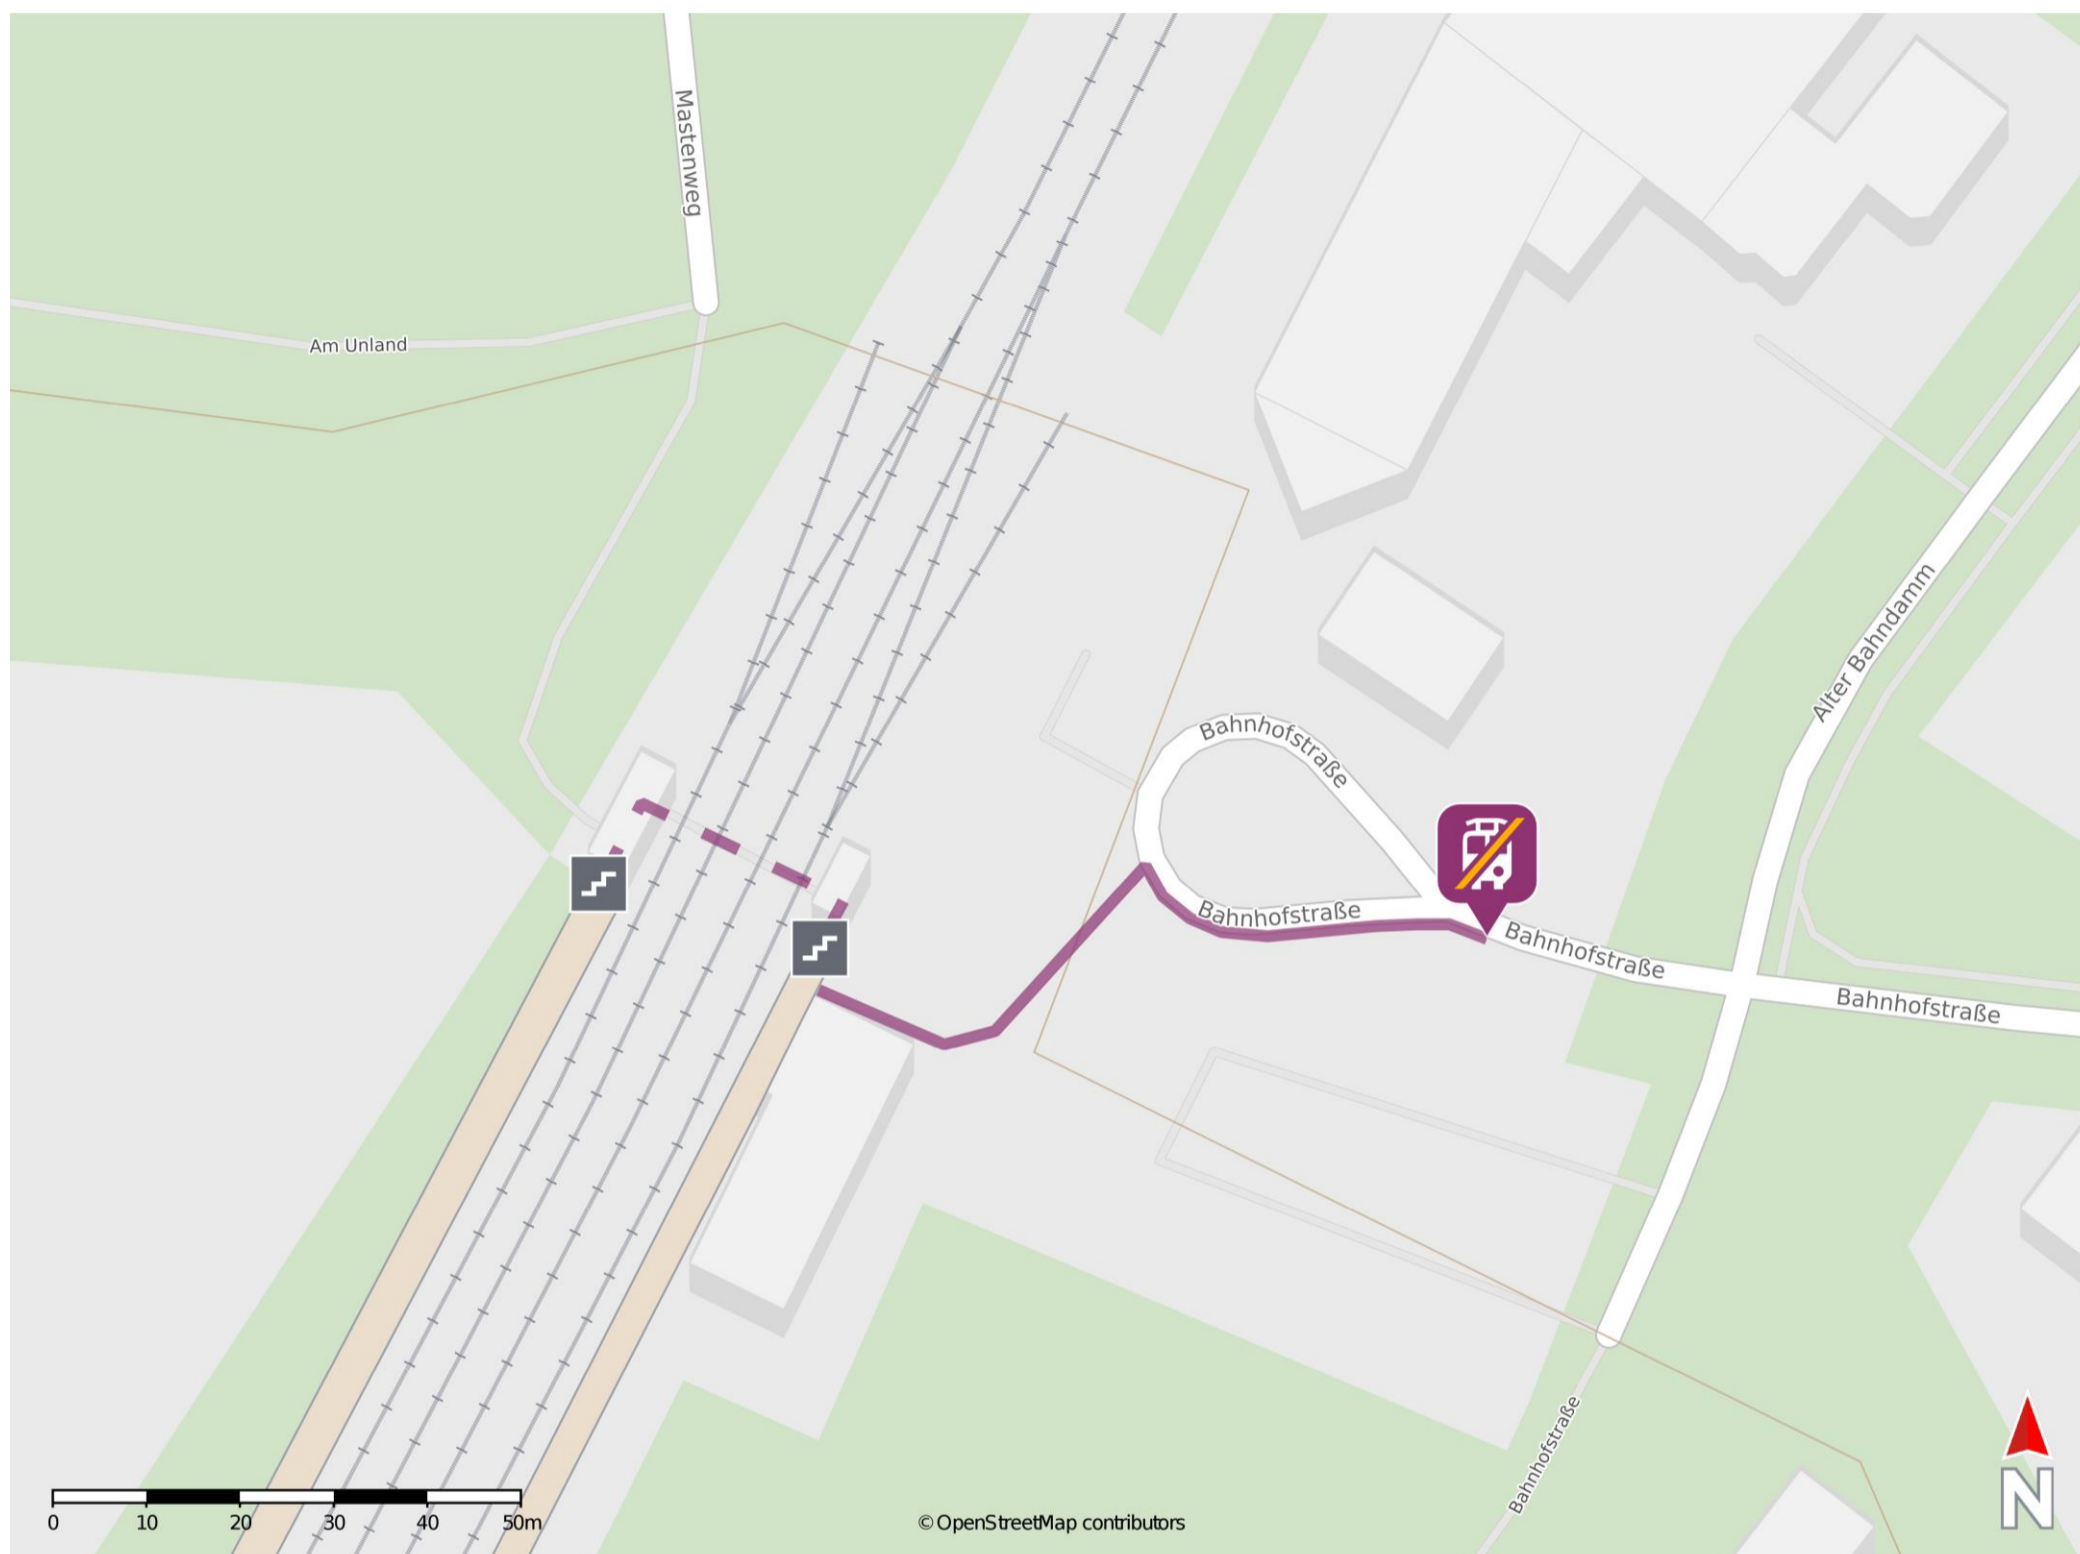

## Lemförde

### Wegbeschreibung Schienenersatzverkehr \*

Verlassen Sie den Bahnsteig, ggf. durch die Unterführung, und begeben Sie sich an die Bahnhofstraße. Biegen Sie rechts ab und folgen Sie dem Straßenverlauf wenige Meter bis zur Ersatzhaltestelle. Die Ersatzhaltestelle befindet sich an der Bushaltestelle Bahnhof.

\* Fahrradmitnahme im Schienenersatzverkehr nur begrenzt möglich.  
Im QR Code sind die Koordinaten der Ersatzhaltestelle hinterlegt.

— barrierefrei  
- nicht barrierefrei