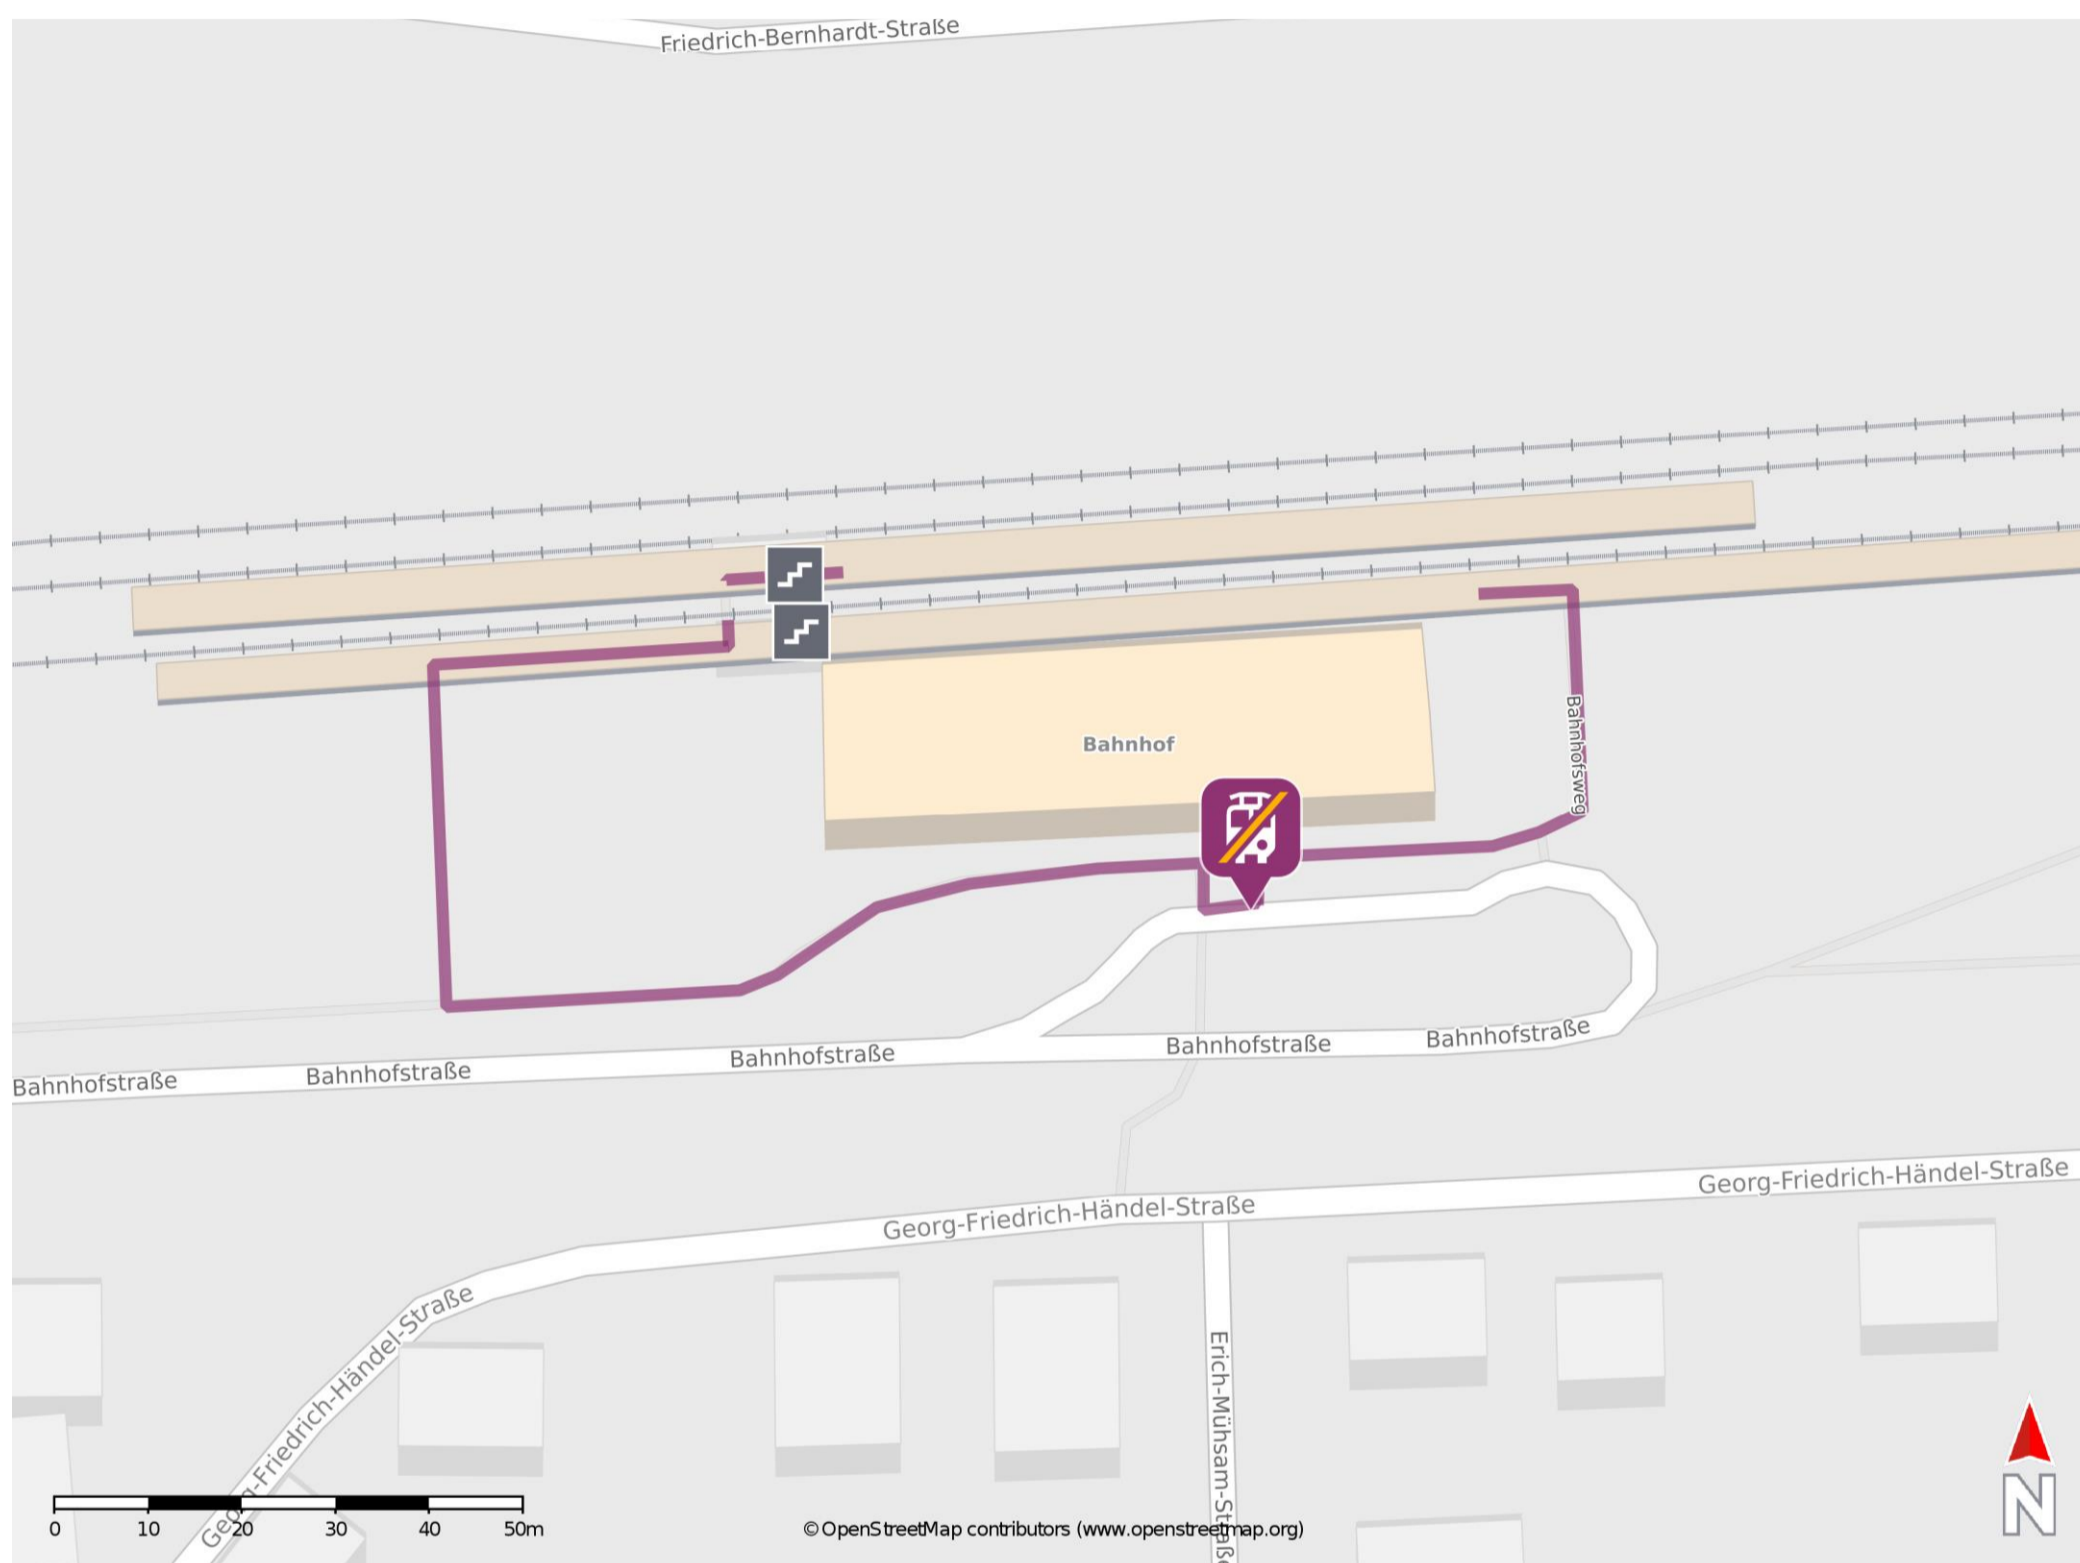

Leisnig

Wegbeschreibung Schienenersatzverkehr *

Verlassen Sie den Bahnsteig und begeben Sie sich an den Bahnhofsvorplatz. Die Ersatzhaltestelle befindet sich am Bahnhofsvorplatz.

* Fahrradmitnahme im Schienenersatzverkehr nur begrenzt möglich.
Im QR Code sind die Koordinaten der Ersatzhaltestelle hinterlegt.

— barrierefrei
- nicht barrierefrei