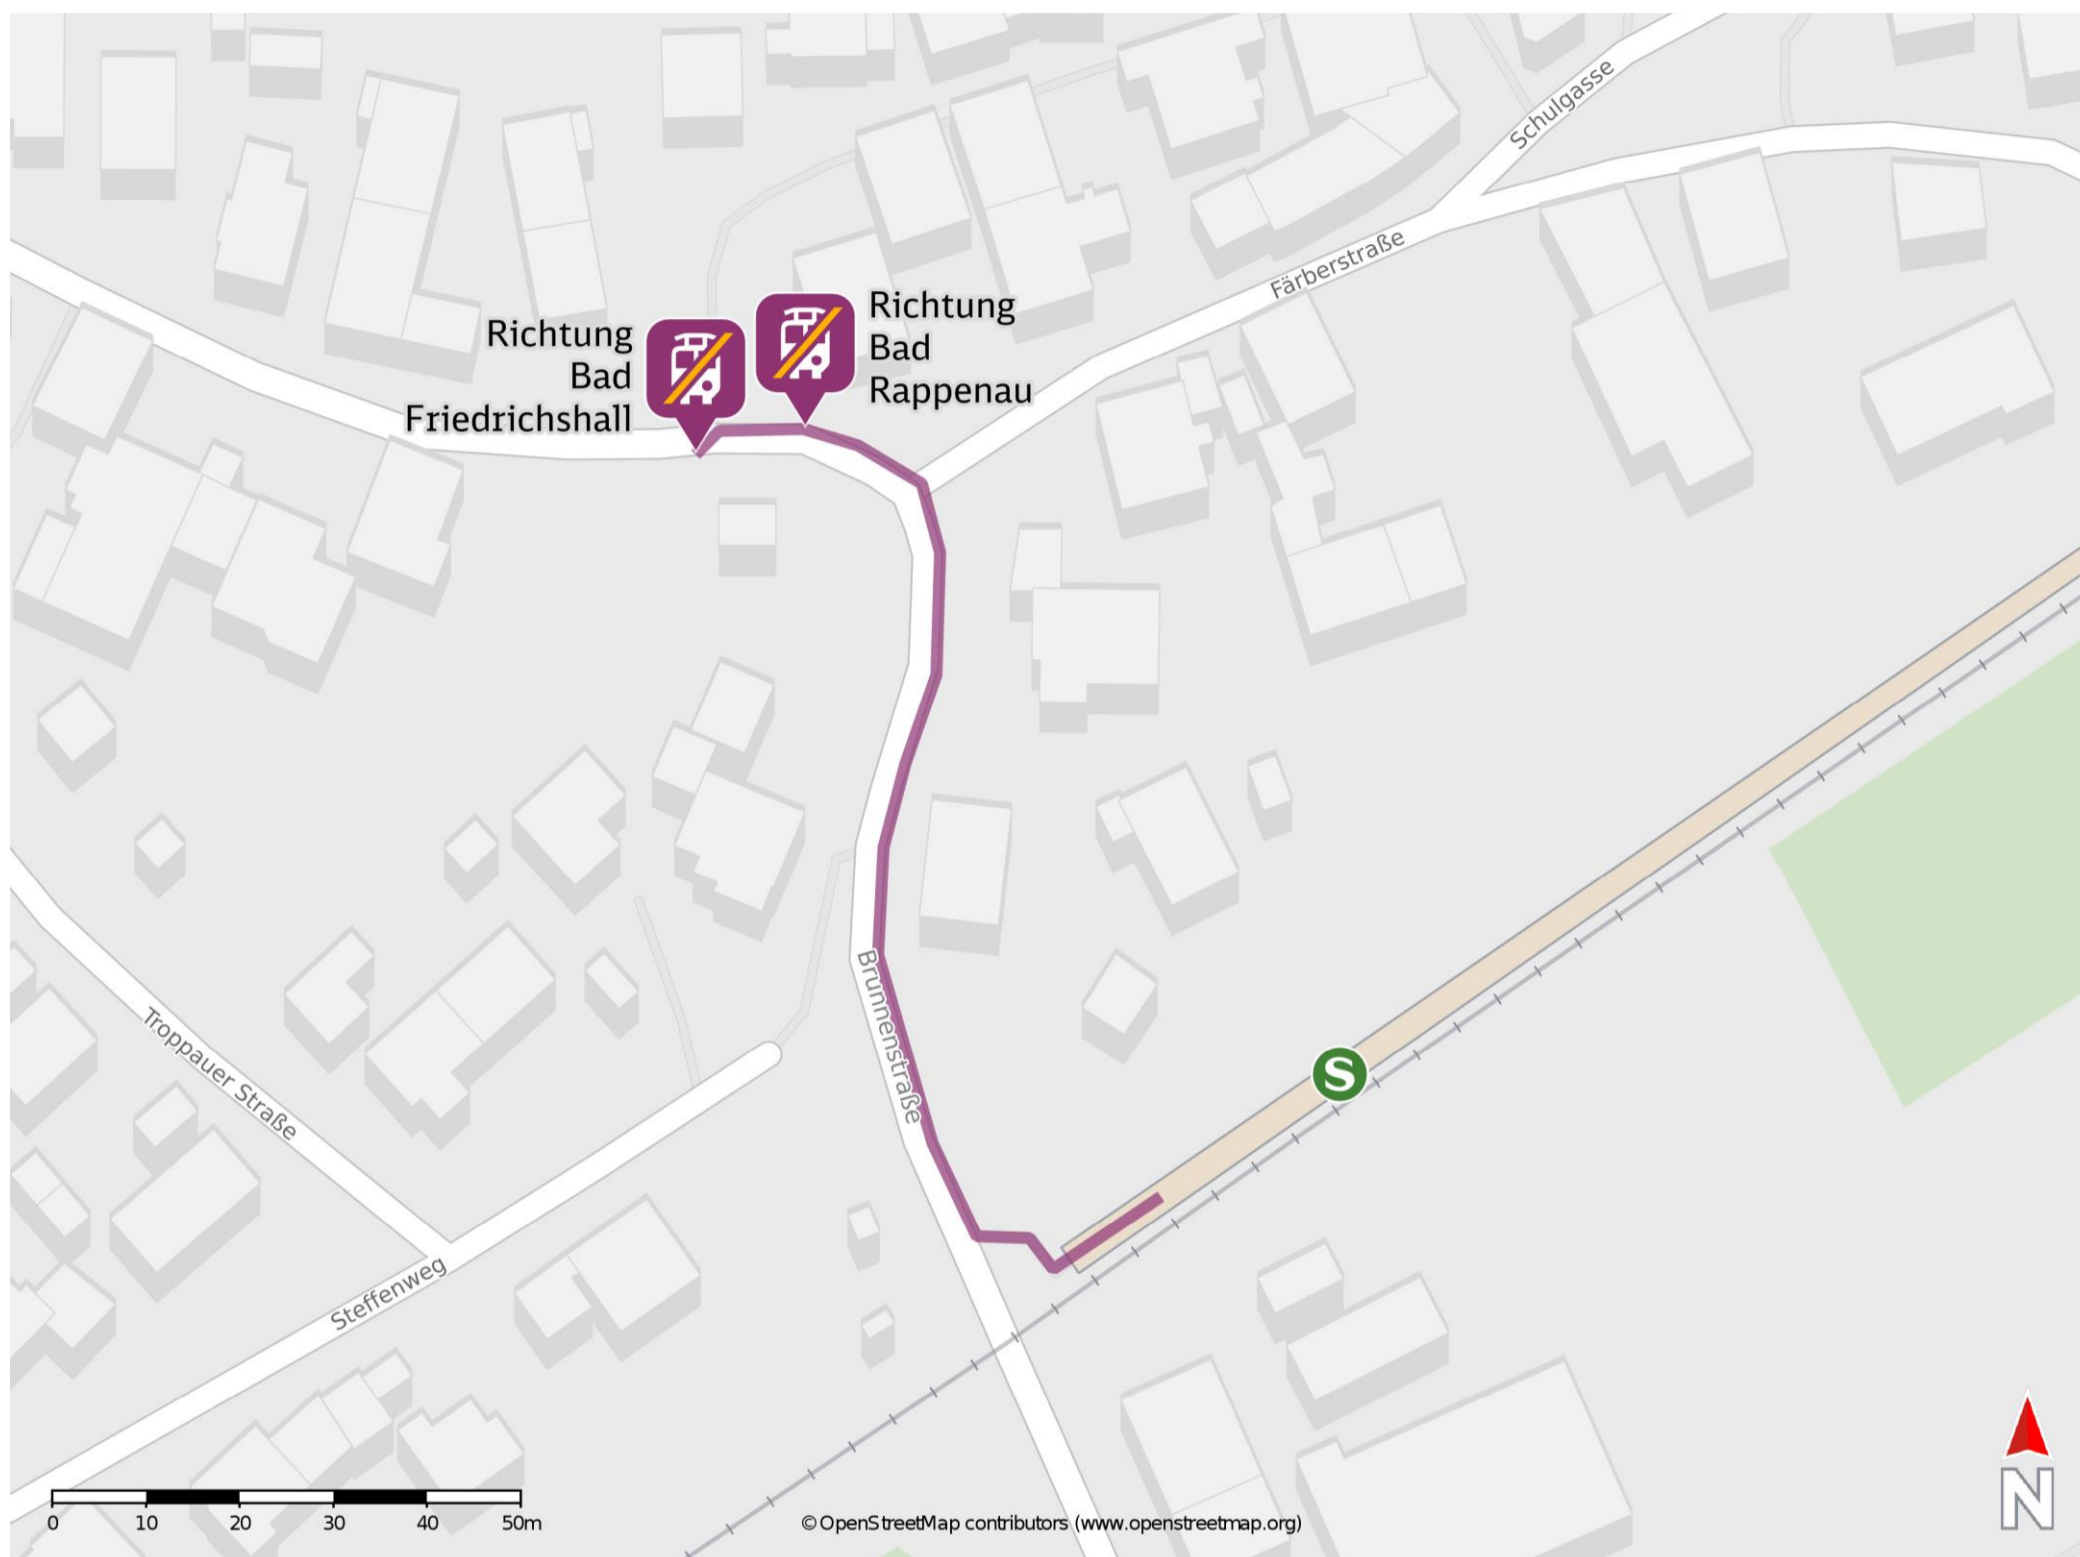

Bad Wimpfen-Hohenstadt

Wegbeschreibung Schienenersatzverkehr *

Verlassen Sie den Bahnsteig und begeben Sie sich an die Brunnenstraße. Biegen Sie nach rechts ab und folgen Sie dem Straßenverlauf bis zur Zimmerhöfer Straße. Biegen Sie links in diese ein und folgen Sie der Straße bis zur jeweiligen Ersatzhaltestelle.

Ersatzhaltestelle Richtung
Bad Rappenau

Ersatzhaltestelle Richtung
Bad Friedrichshall

* Fahrradmitnahme im Schienenersatzverkehr nur begrenzt möglich.
Im QR Code sind die Koordinaten der Ersatzhaltestelle hinterlegt.