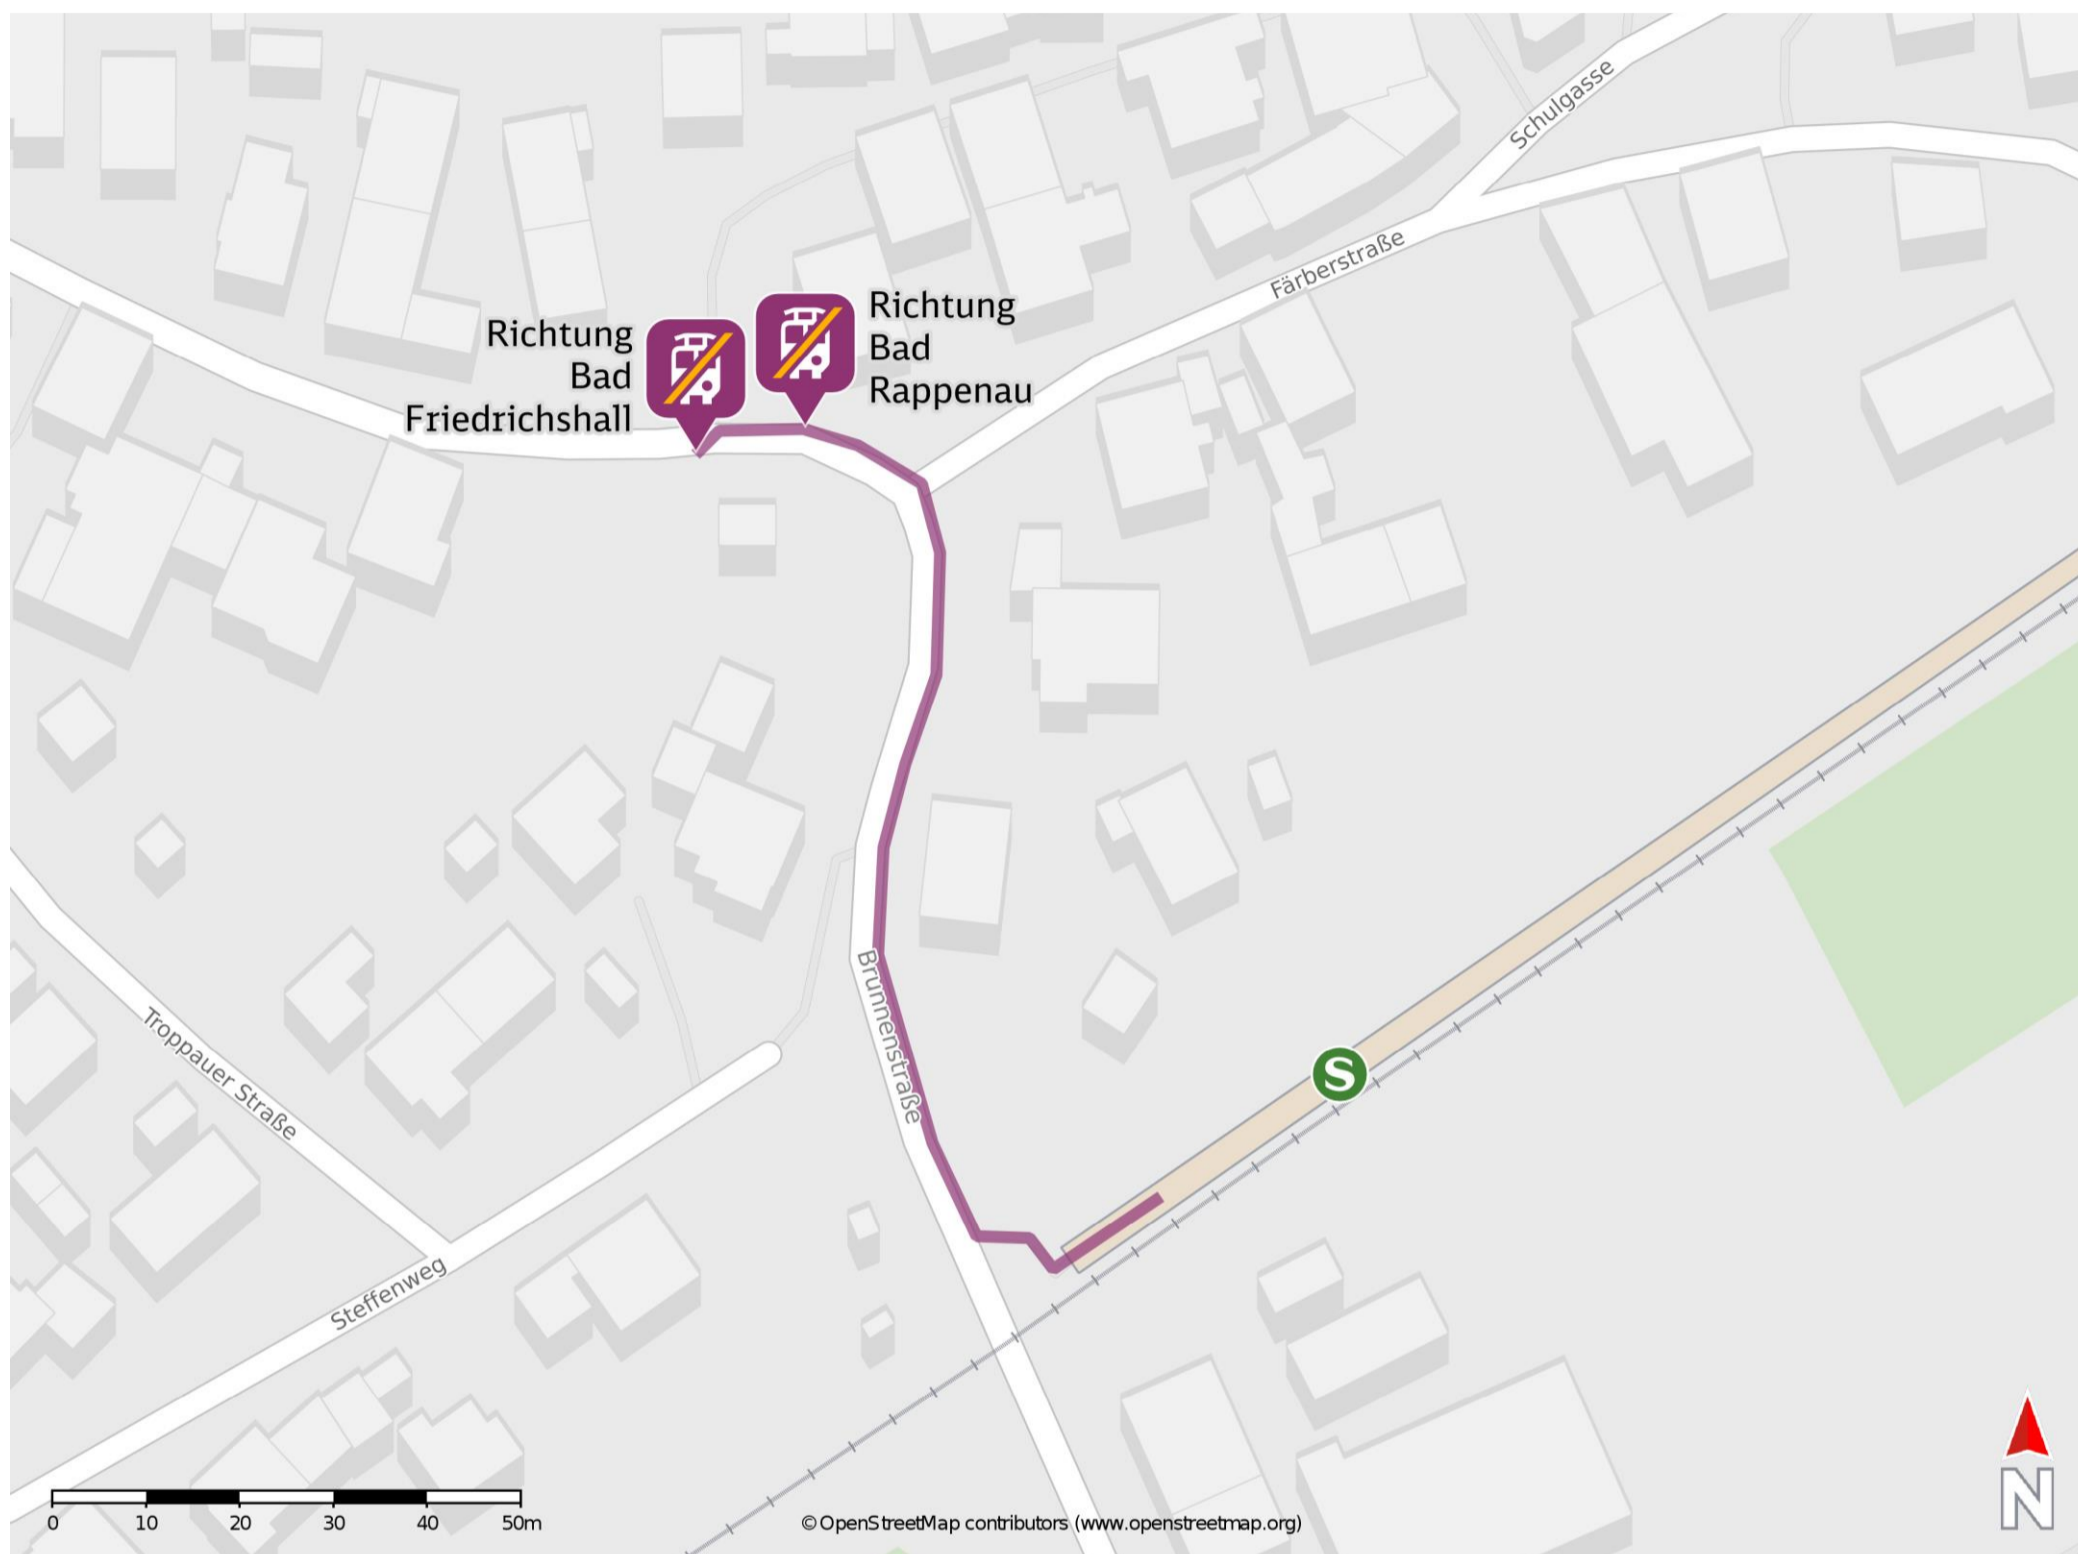

Bad Wimpfen-Hohenstadt

Wegbeschreibung Schienenersatzverkehr *

Verlassen Sie den Bahnsteig und begeben Sie sich an die Brunnenstraße. Biegen Sie nach rechts ab und folgen Sie dem Straßenverlauf bis zur Zimmerhöfer Straße. Biegen Sie links in diese ein und folgen Sie der Straße bis zur jeweiligen Ersatzhaltestelle.

Ersatzhaltestelle Richtung
Bad Rappenu

Ersatzhaltestelle Richtung
Bad Friedrichshall

* Fahrradmitnahme im Schienenersatzverkehr nur begrenzt möglich.
Im QR Code sind die Koordinaten der Ersatzhaltestelle hinterlegt.