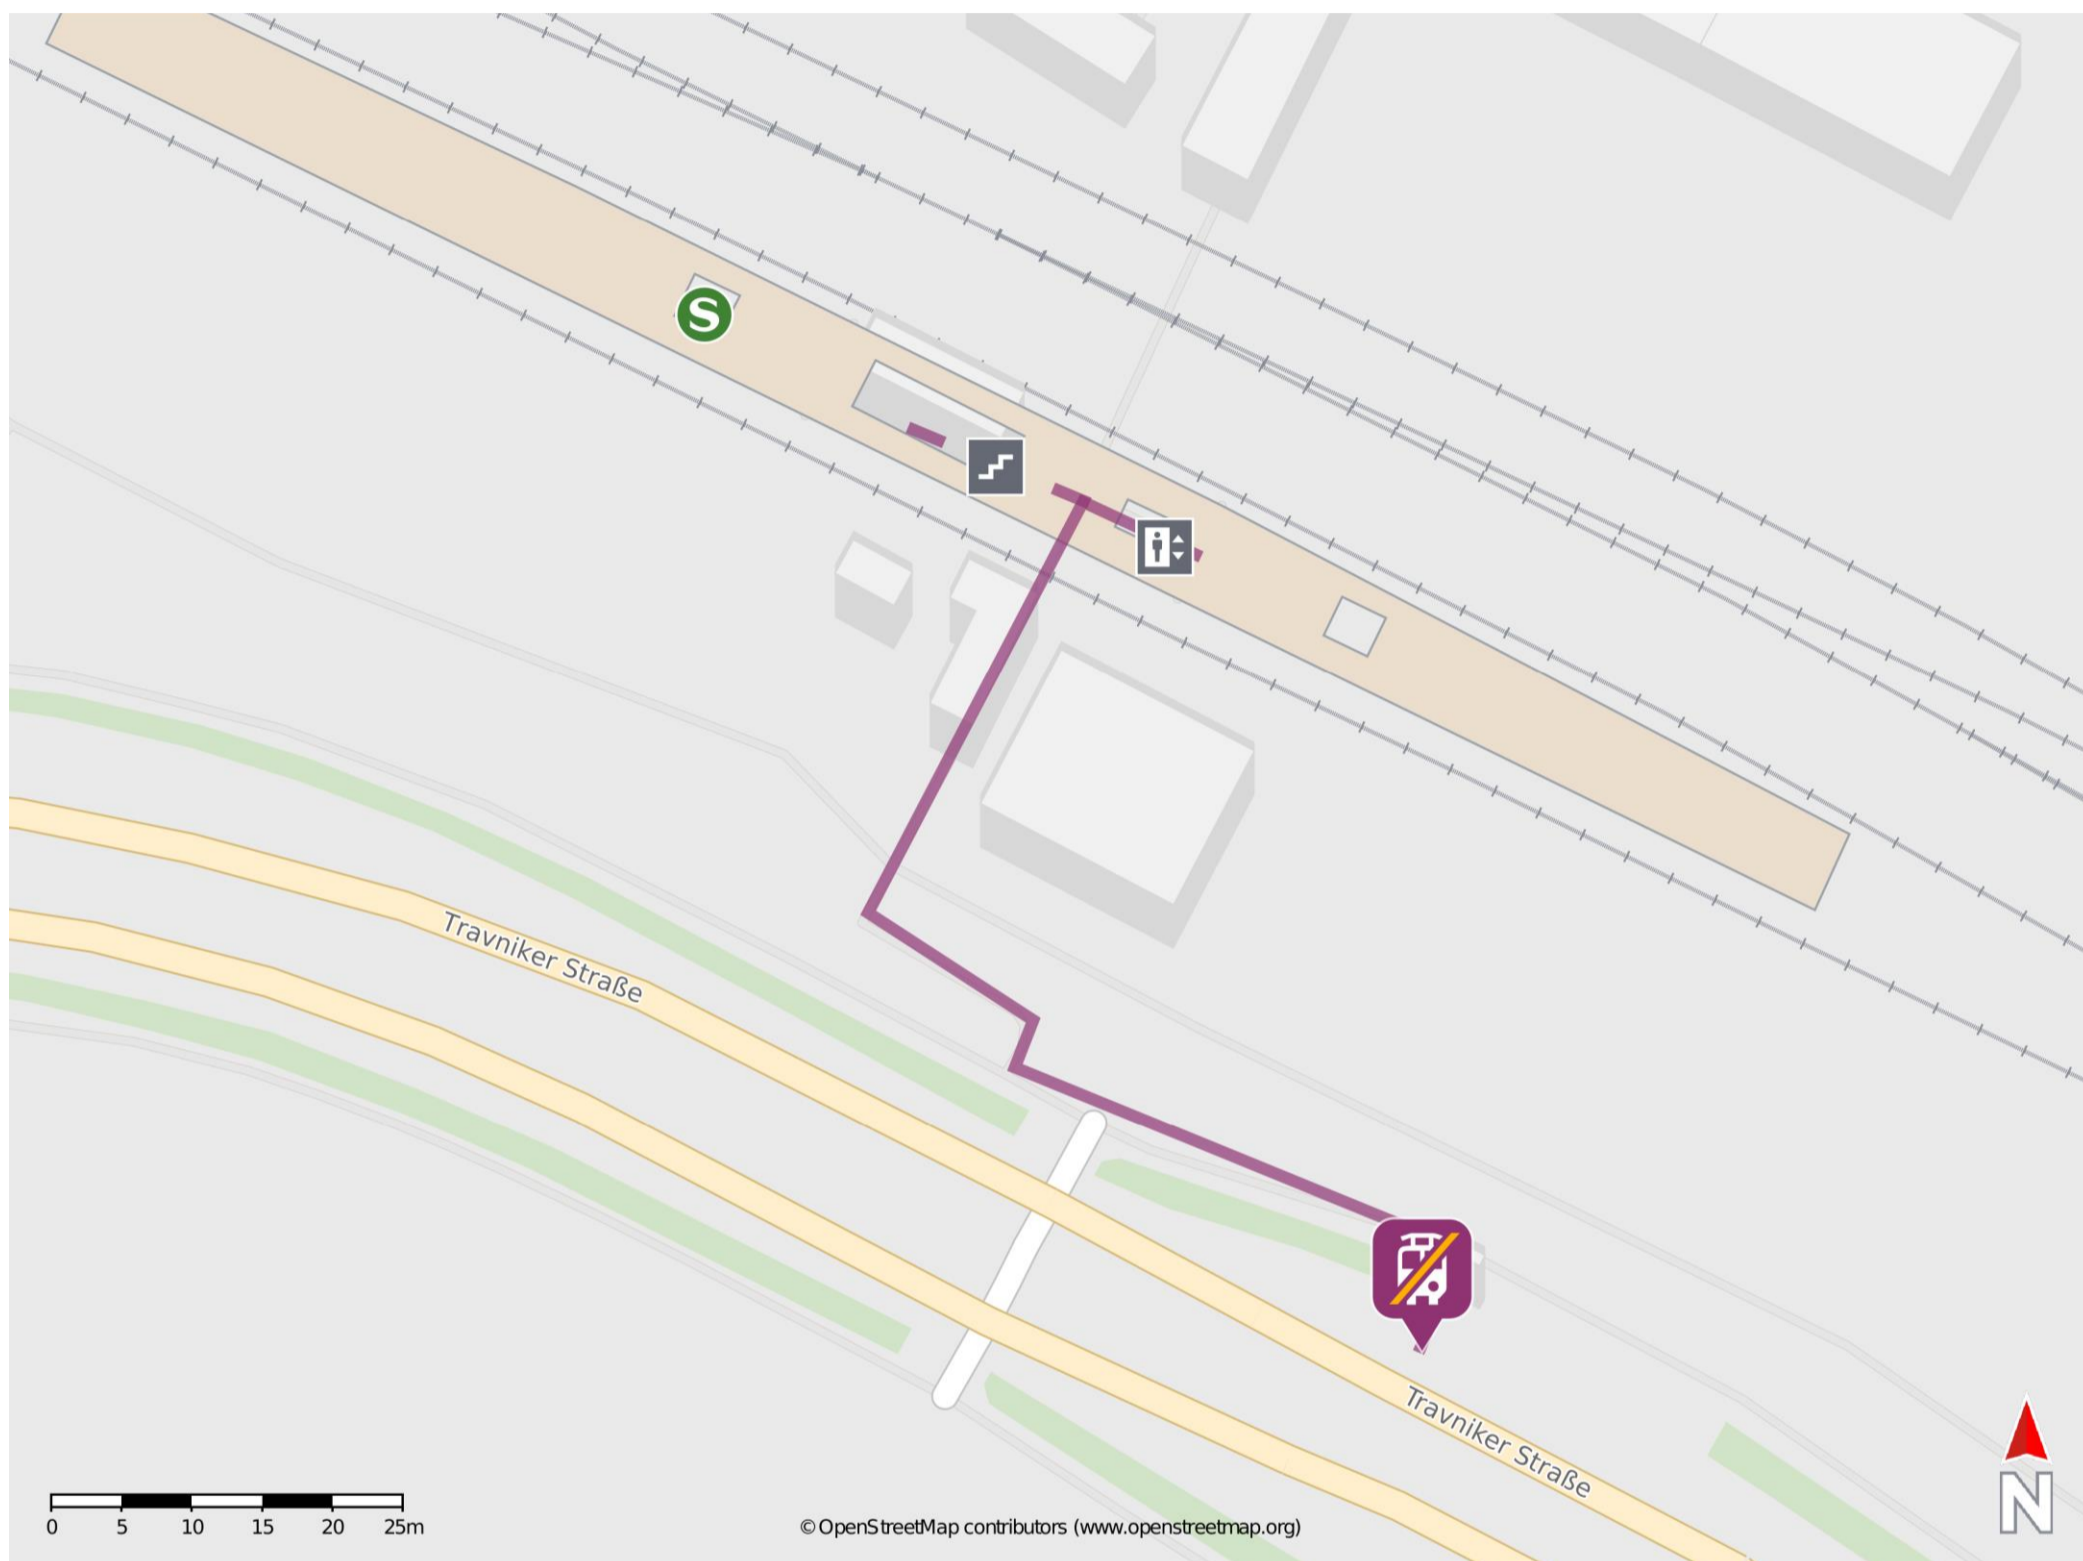

# Umgebungsplan

## Leipzig-Wahren

### Wegbeschreibung Schienenersatzverkehr \*

Verlassen Sie den Bahnsteig über die Treppenanlage oder den Aufzug und begeben Sie sich an die Travniker Straße. Biegen Sie nach links ab und folgen Sie dem Straßenverlauf zur Ersatzhaltestelle.