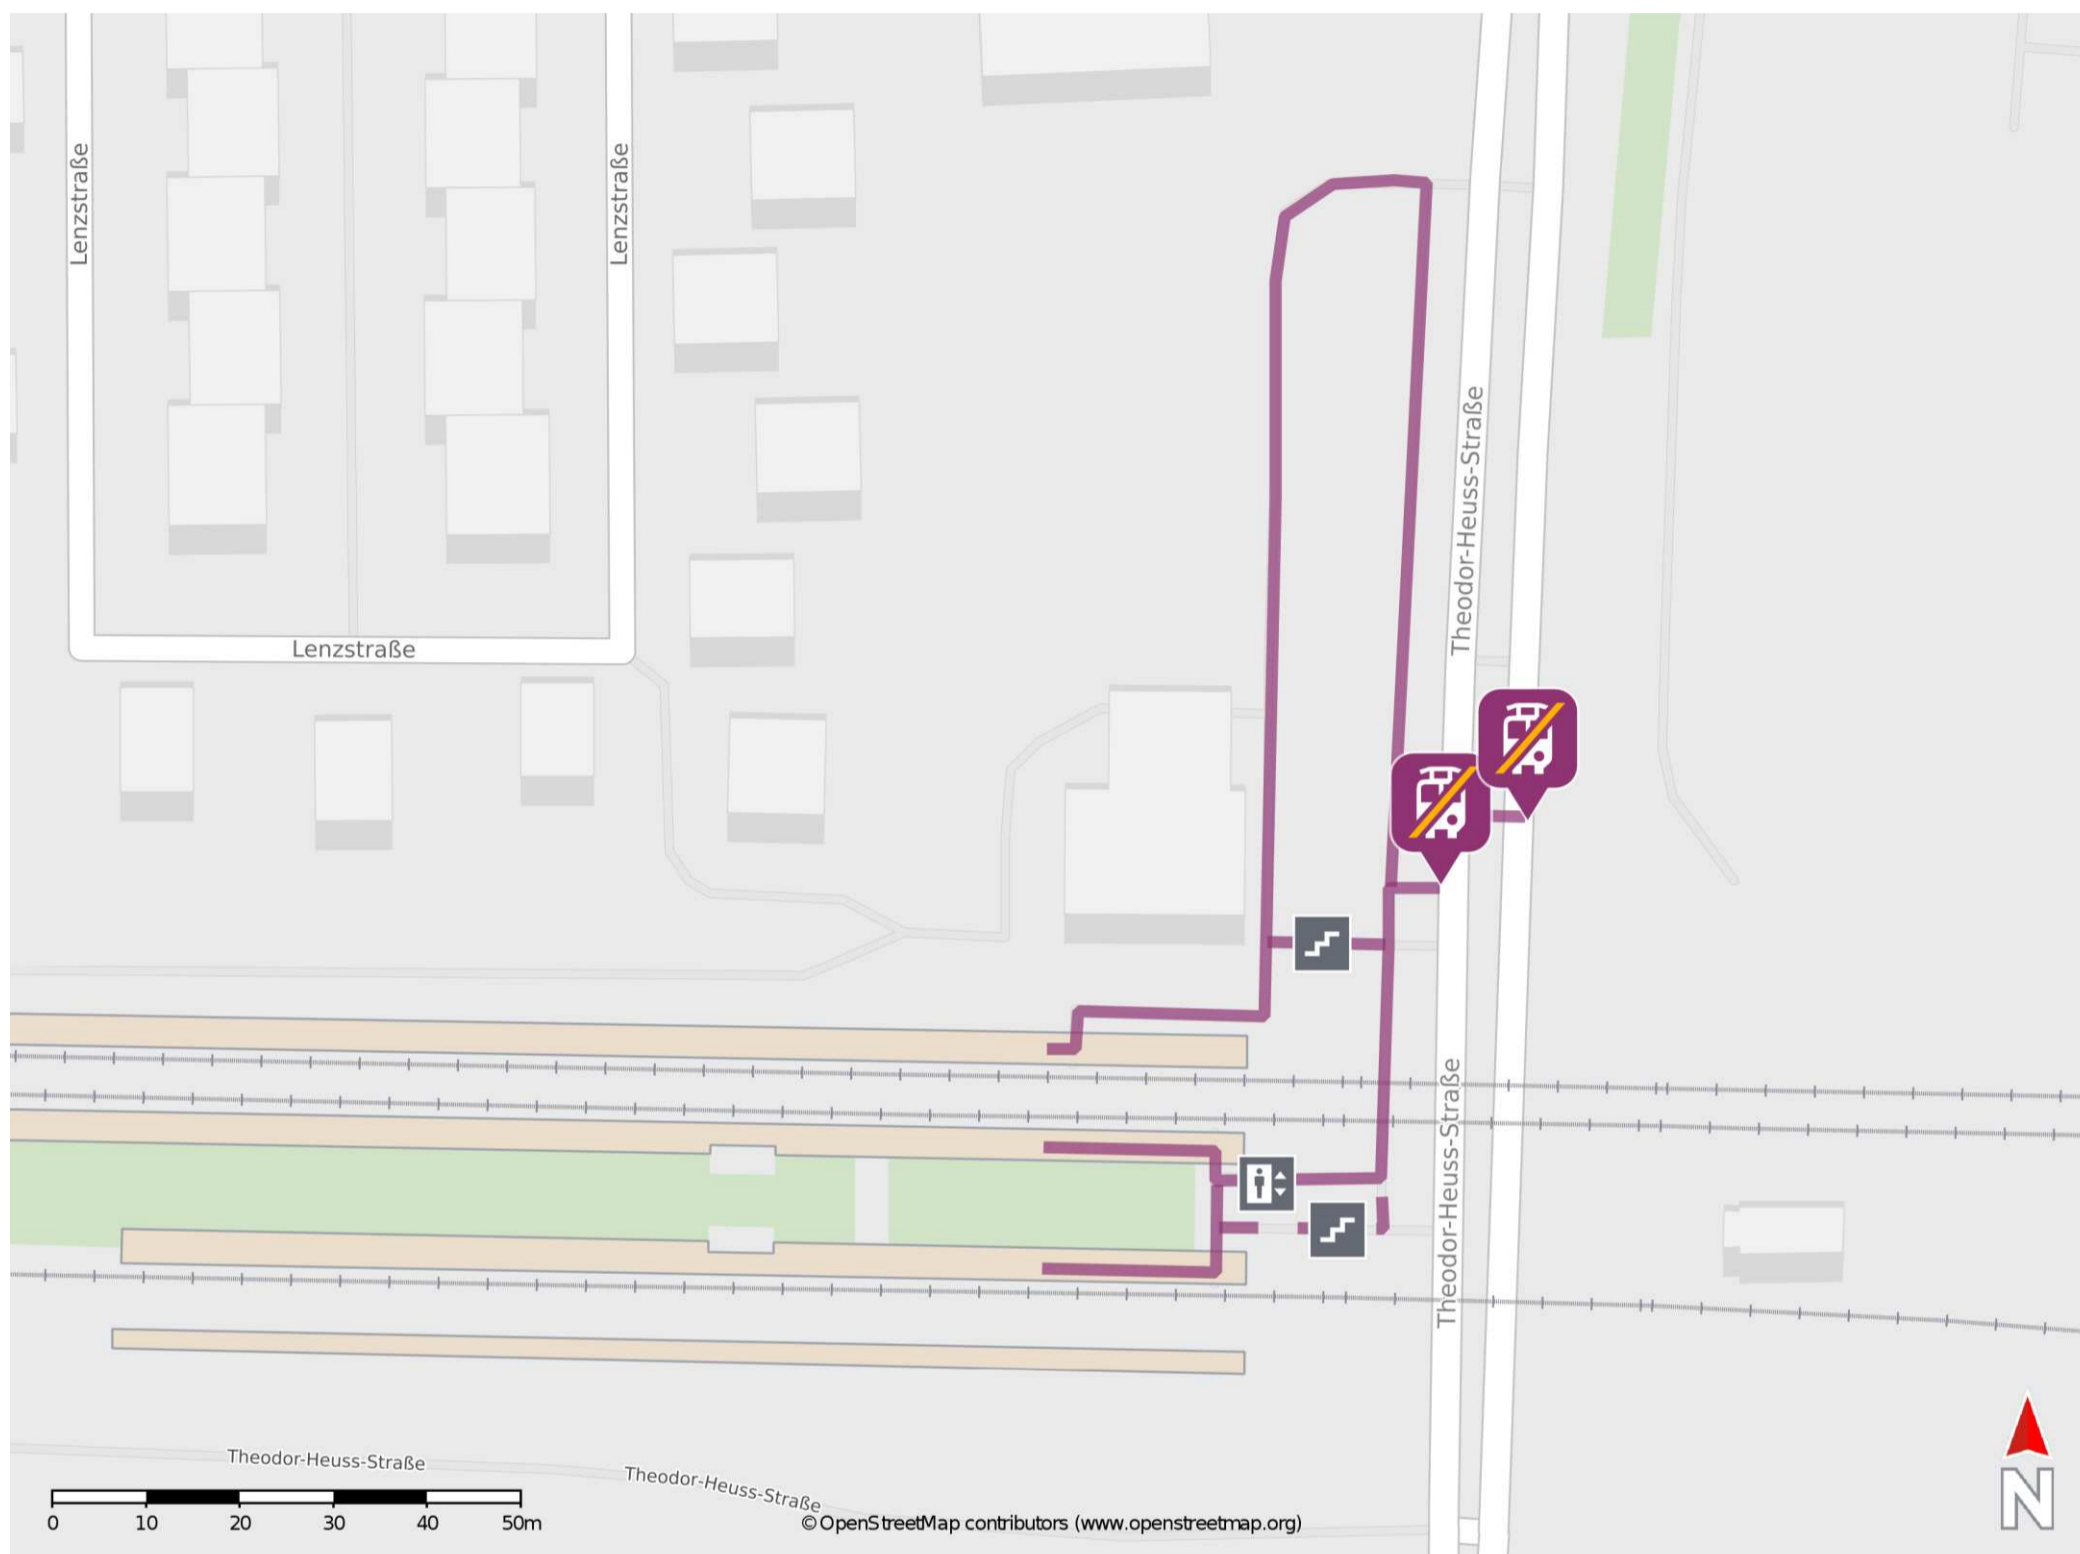

## Leipzig-Paunsdorf

### Wegbeschreibung Schienenersatzverkehr \*

Verlassen Sie den Bahnsteig über die Treppenanlage oder den Aufzug und begeben Sie sich an die Theodor-Heuss-Straße. Biegen Sie nach links ab und folgen Sie der Straße bis zur jeweiligen Ersatzhaltestelle.

Ersatzhaltestelle

Ersatzhaltestelle

\* Fahrradmitnahme im Schienenersatzverkehr nur begrenzt möglich.  
Im QR Code sind die Koordinaten der Ersatzhaltestelle hinterlegt.

— barrierefrei  
— nicht barrierefrei