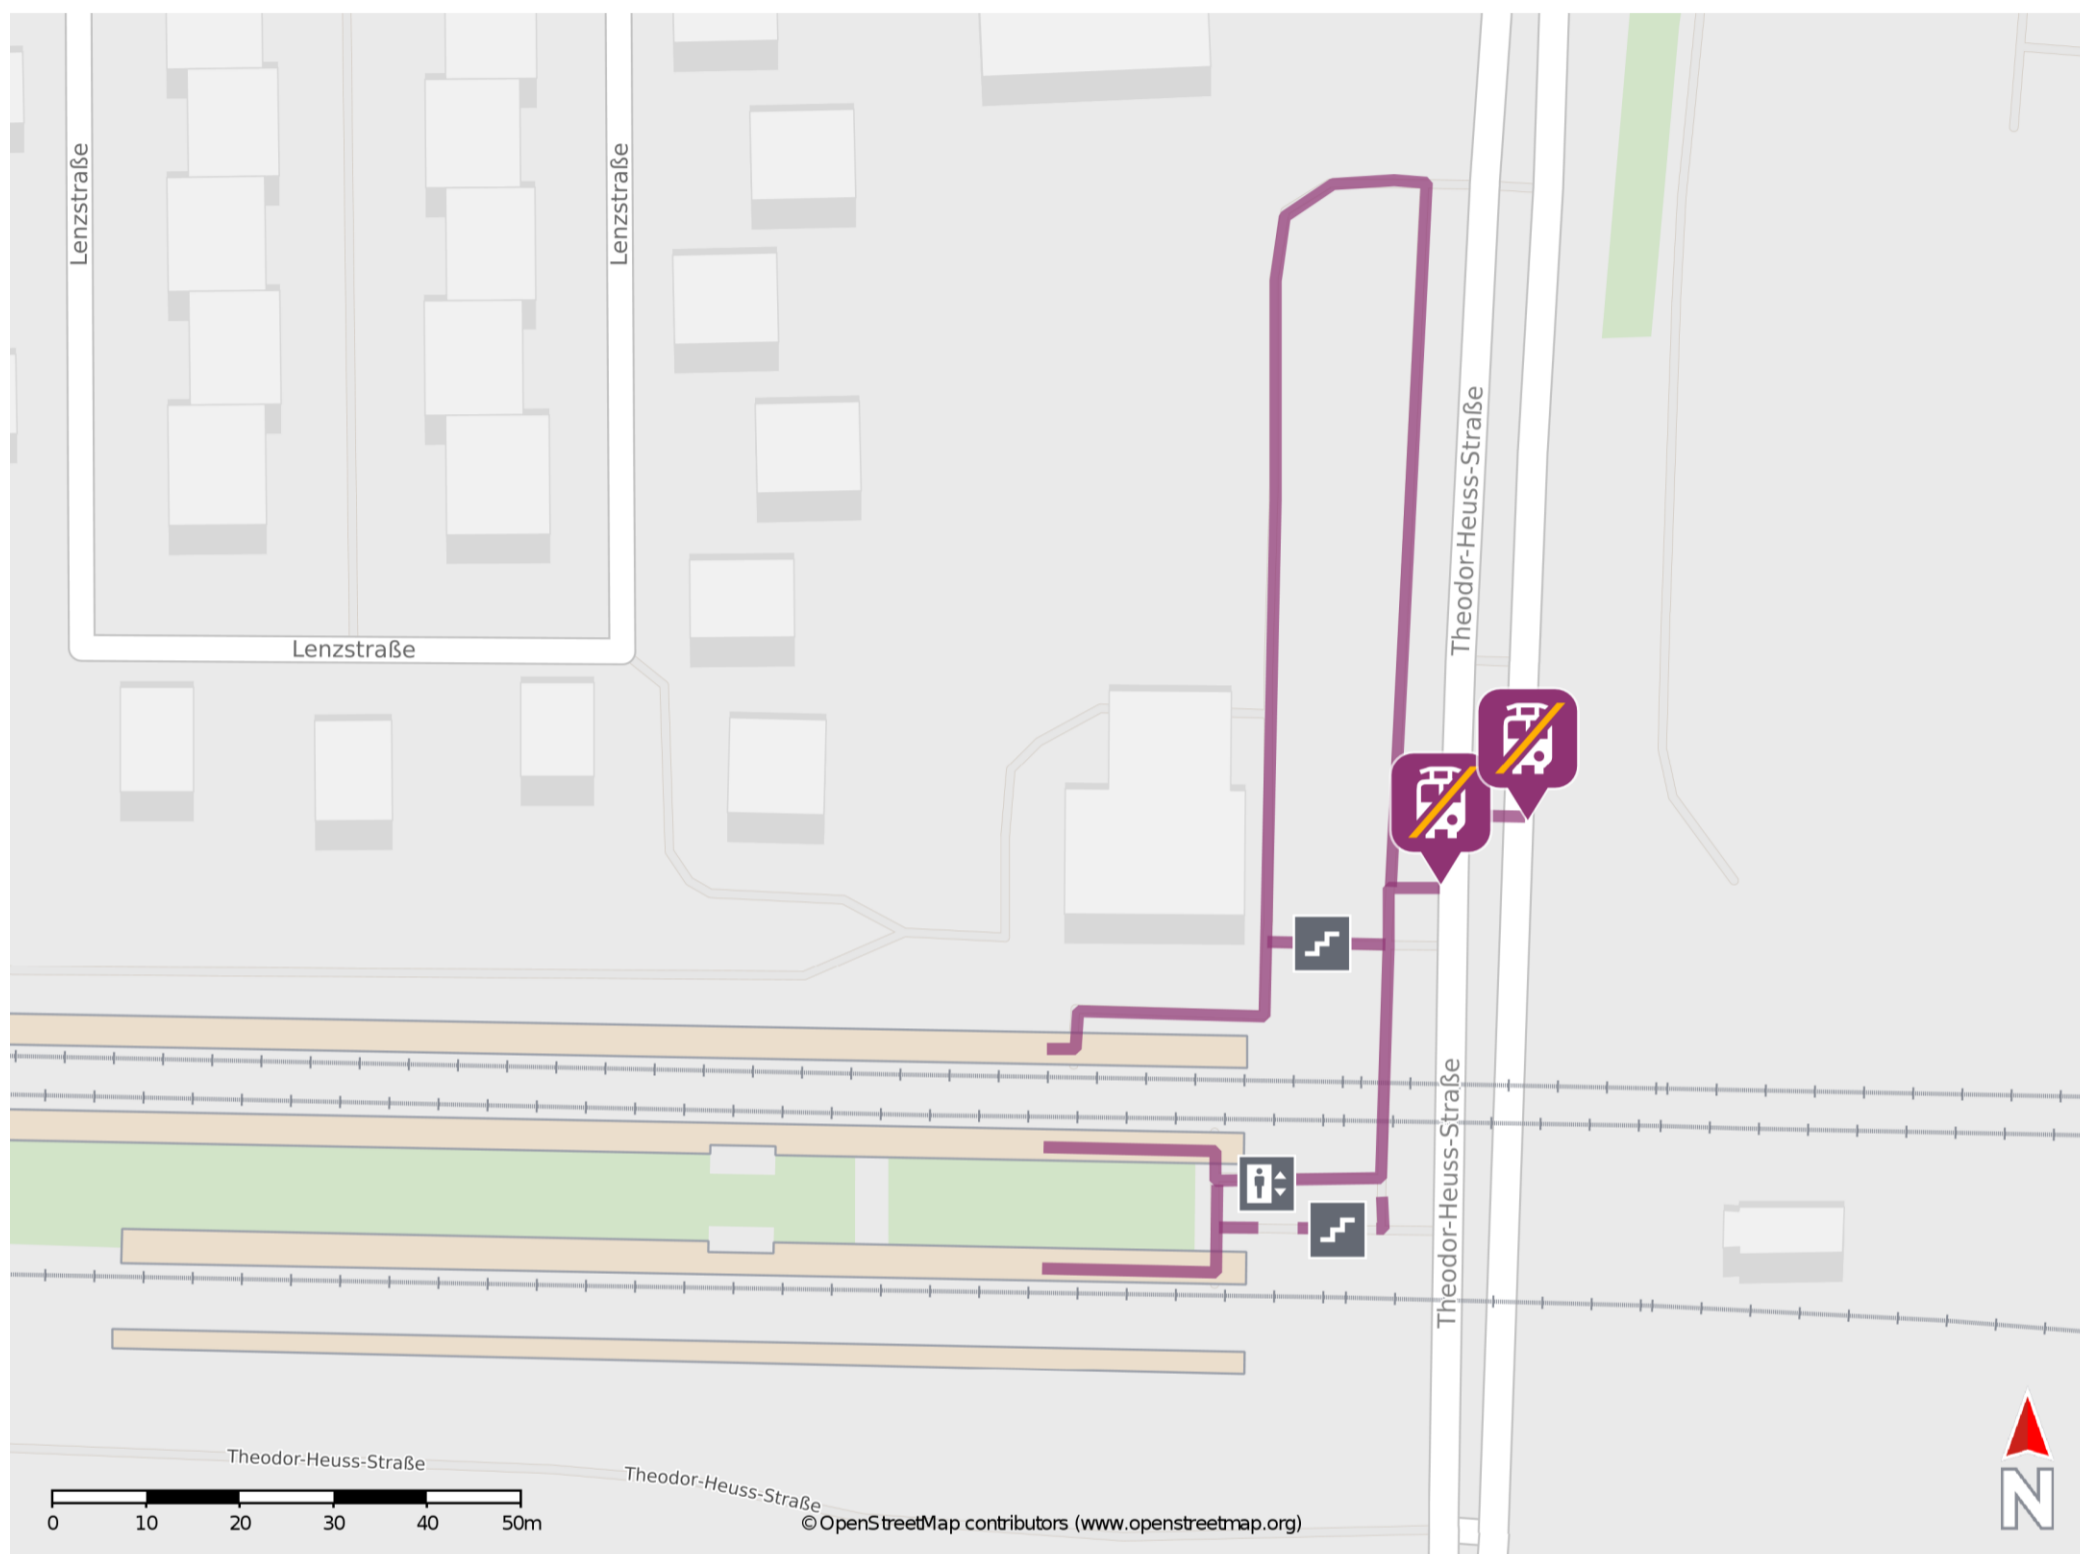

## Leipzig-Paunsdorf

### Wegbeschreibung Schienenersatzverkehr \*

Verlassen Sie den Bahnsteig über die Treppenanlage oder den Aufzug und begeben Sie sich an die Theodor-Heuss-Straße. Biegen Sie nach links ab und folgen Sie der Straße bis zur jeweiligen Ersatzhaltestelle.

Ersatzhaltestelle

Ersatzhaltestelle

\* Fahrradmitnahme im Schienenersatzverkehr nur begrenzt möglich.  
Im QR Code sind die Koordinaten der Ersatzhaltestelle hinterlegt.

barrierefrei  
 nicht barrierefrei