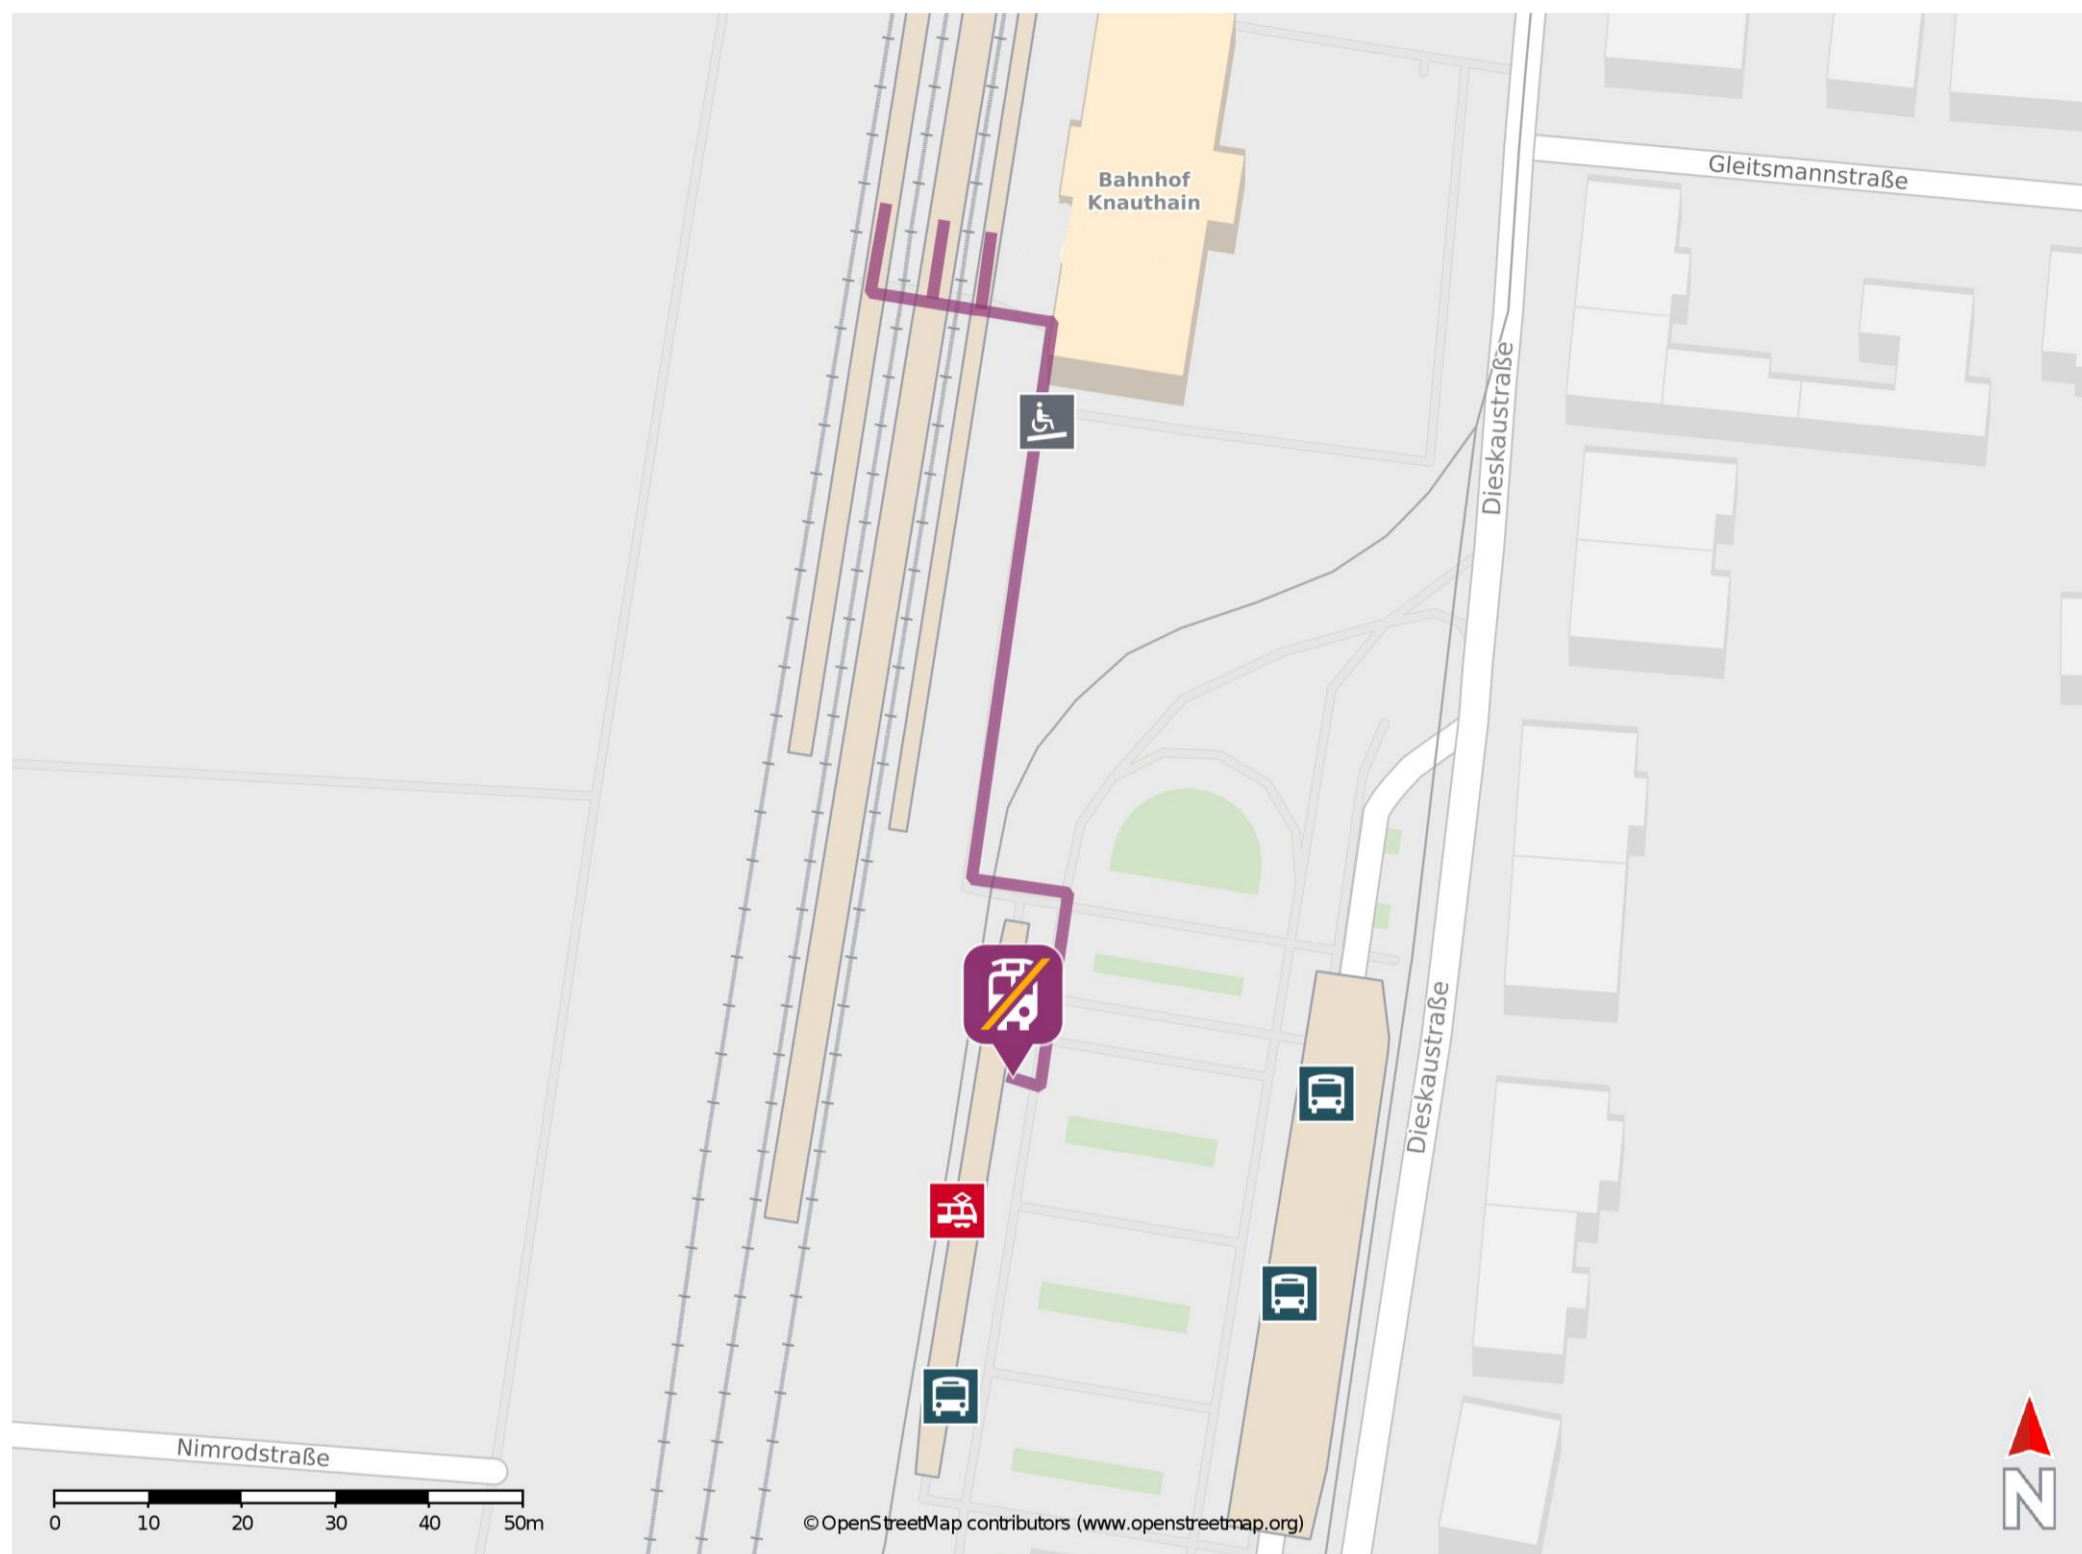

Leipzig-Knauthain

Wegbeschreibung Schienenersatzverkehr *

Verlassen Sie den Bahnsteig und begeben Sie sich an die Ersatzhaltestelle. Die Ersatzhaltestelle befindet sich an der Bushaltestelle Bahnhof (Ankunftshaltestelle Linie 63).

* Fahrradmitnahme im Schienenersatzverkehr nur begrenzt möglich.
Im QR Code sind die Koordinaten der Ersatzhaltestelle hinterlegt.

— barrierefrei
- nicht barrierefrei