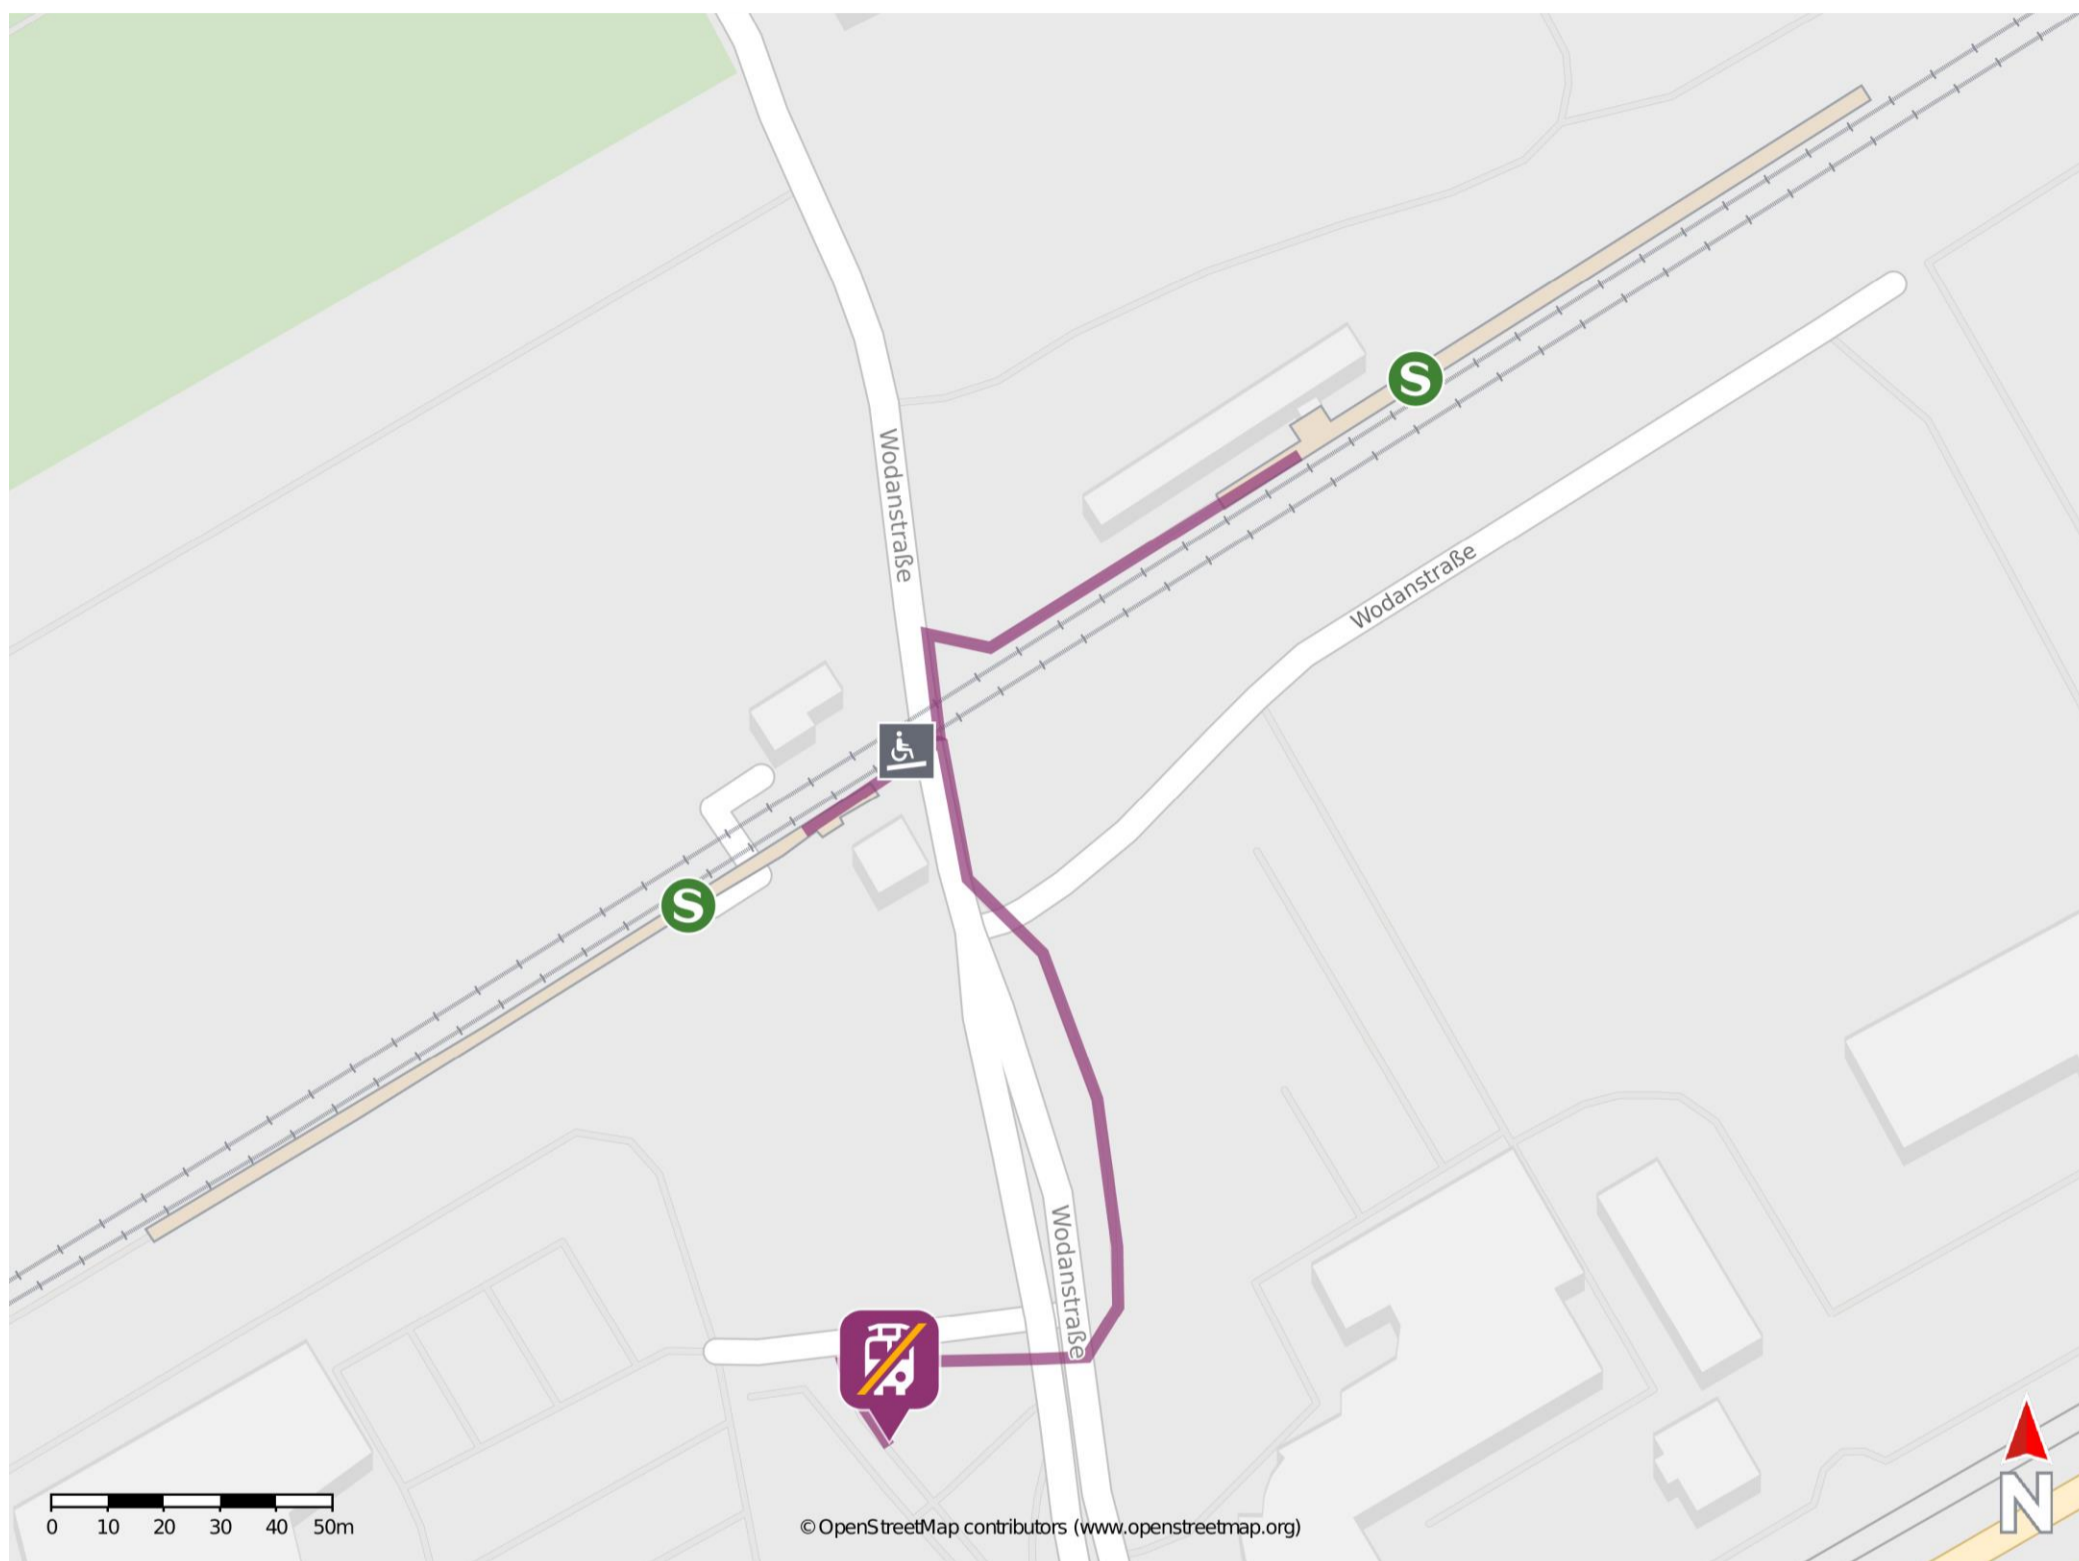

# Umgebungsplan

## Leipzig-Heiterblick

### Wegbeschreibung Schienenersatzverkehr \*

Verlassen Sie den Bahnsteig und begeben Sie sich an die Wodanstraße. Biegen Sie nach links bzw. nach rechts ab und folgen Sie dem Straßenverlauf ca. 100 m. Die Ersatzhaltestelle befindet sich im Wendekreis an der Bushaltestelle Wodanstraße.