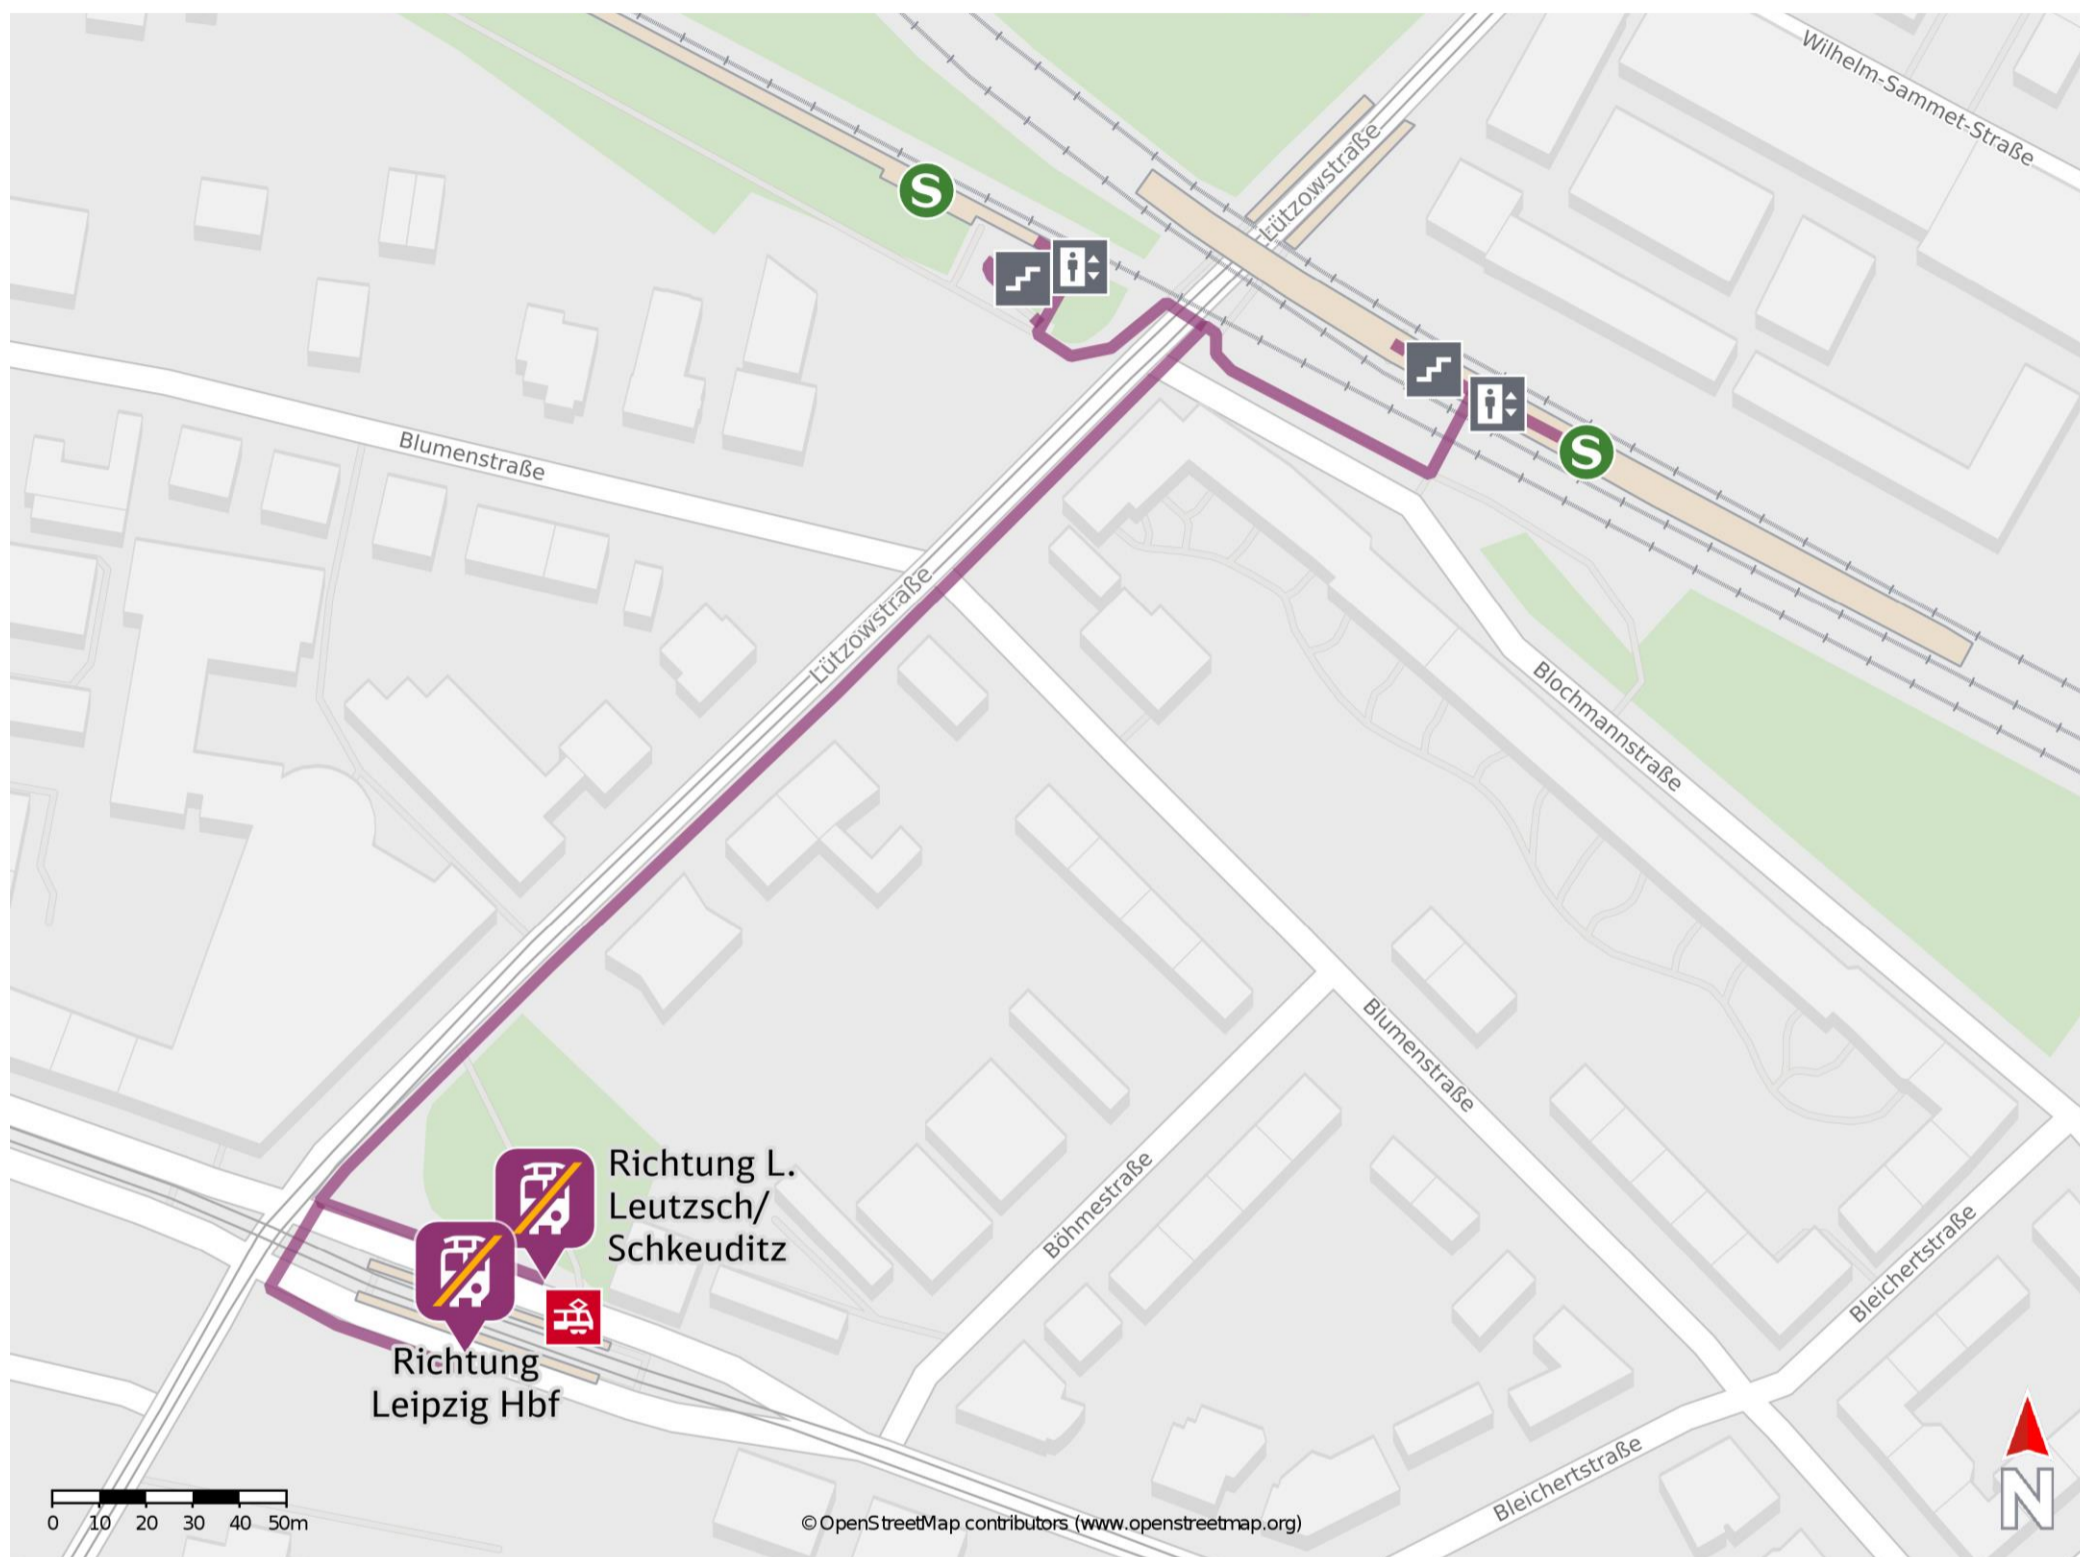

Leipzig-Gohlis

Wegbeschreibung Schienenersatzverkehr *

Verlassen Sie den Bahnsteig über die Treppenanlage oder den Aufzug und begeben Sie sich an die Lützowstraße. Biegen Sie nach links bzw. nach rechts ab und folgen Sie dem Straßenverlauf ca. 250 m bis zur Kreuzung Lützowstraße/ Georg-Schumann-Straße. Biegen Sie nach links ab und begeben Sie sich zur jeweiligen Ersatzhaltestelle.

Ersatzhaltestelle Richtung Leutzsch/ Schkeuditz

Ersatzhaltestelle Richtung Leipzig Hbf

* Fahrradmitnahme im Schienenersatzverkehr nur begrenzt möglich. Im QR Code sind die Koordinaten der Ersatzhaltestelle hinterlegt.

— barrierefrei
- - nicht barrierefrei