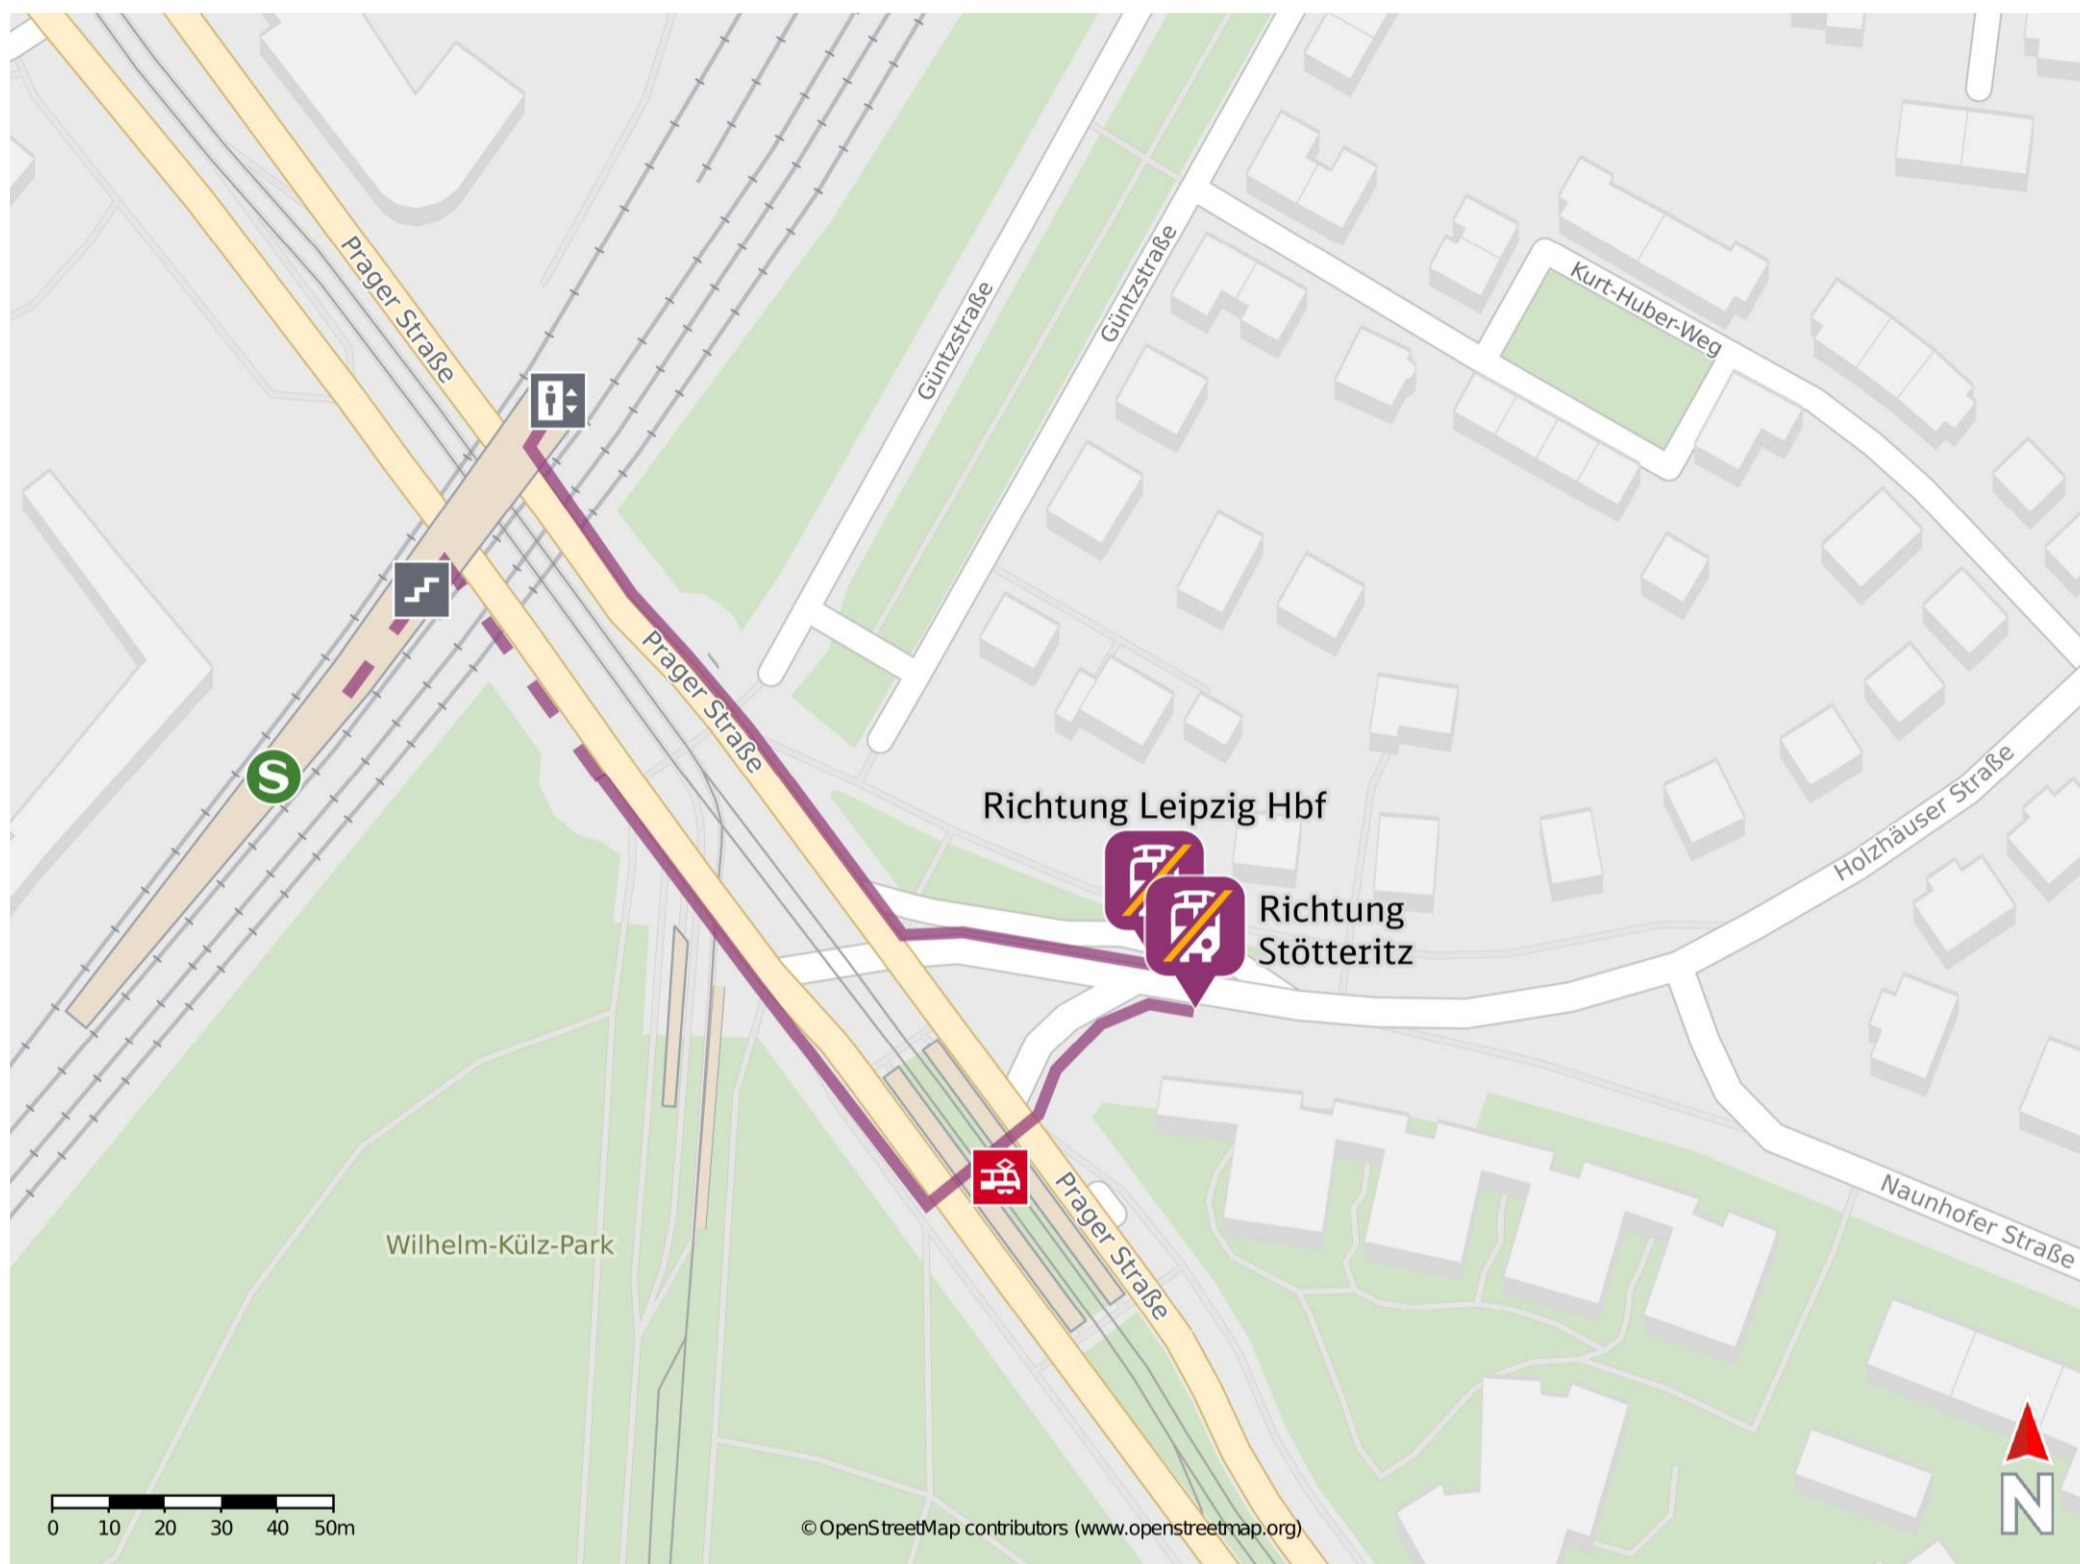

Umgebungsplan

Leipzig-Völkerschlachtdenkmal

Wegbeschreibung Schienenersatzverkehr *

Verlassen Sie den Bahnsteig über die Treppenanlage oder den Aufzug und begeben Sie sich an die Prager Straße. Folgen Sie dem Straßenverlauf bis zur Naunhofer Straße. Die Ersatzhaltestellen befinden sich an der Bushaltestelle der Linie 74 in der Naunhofer Straße.

Ersatzhaltestelle Richtung
Leipzig Hbf

Ersatzhaltestelle Richtung
Stötteritz

*Fahrradmitnahme im Schienenersatzverkehr nur begrenzt, teilweise gar nicht möglich. Bitte informieren Sie sich bei dem von Ihnen genutzten Eisenbahnverkehrsunternehmen. Im QR Code sind die Koordinaten der Ersatzhaltestelle hinterlegt.