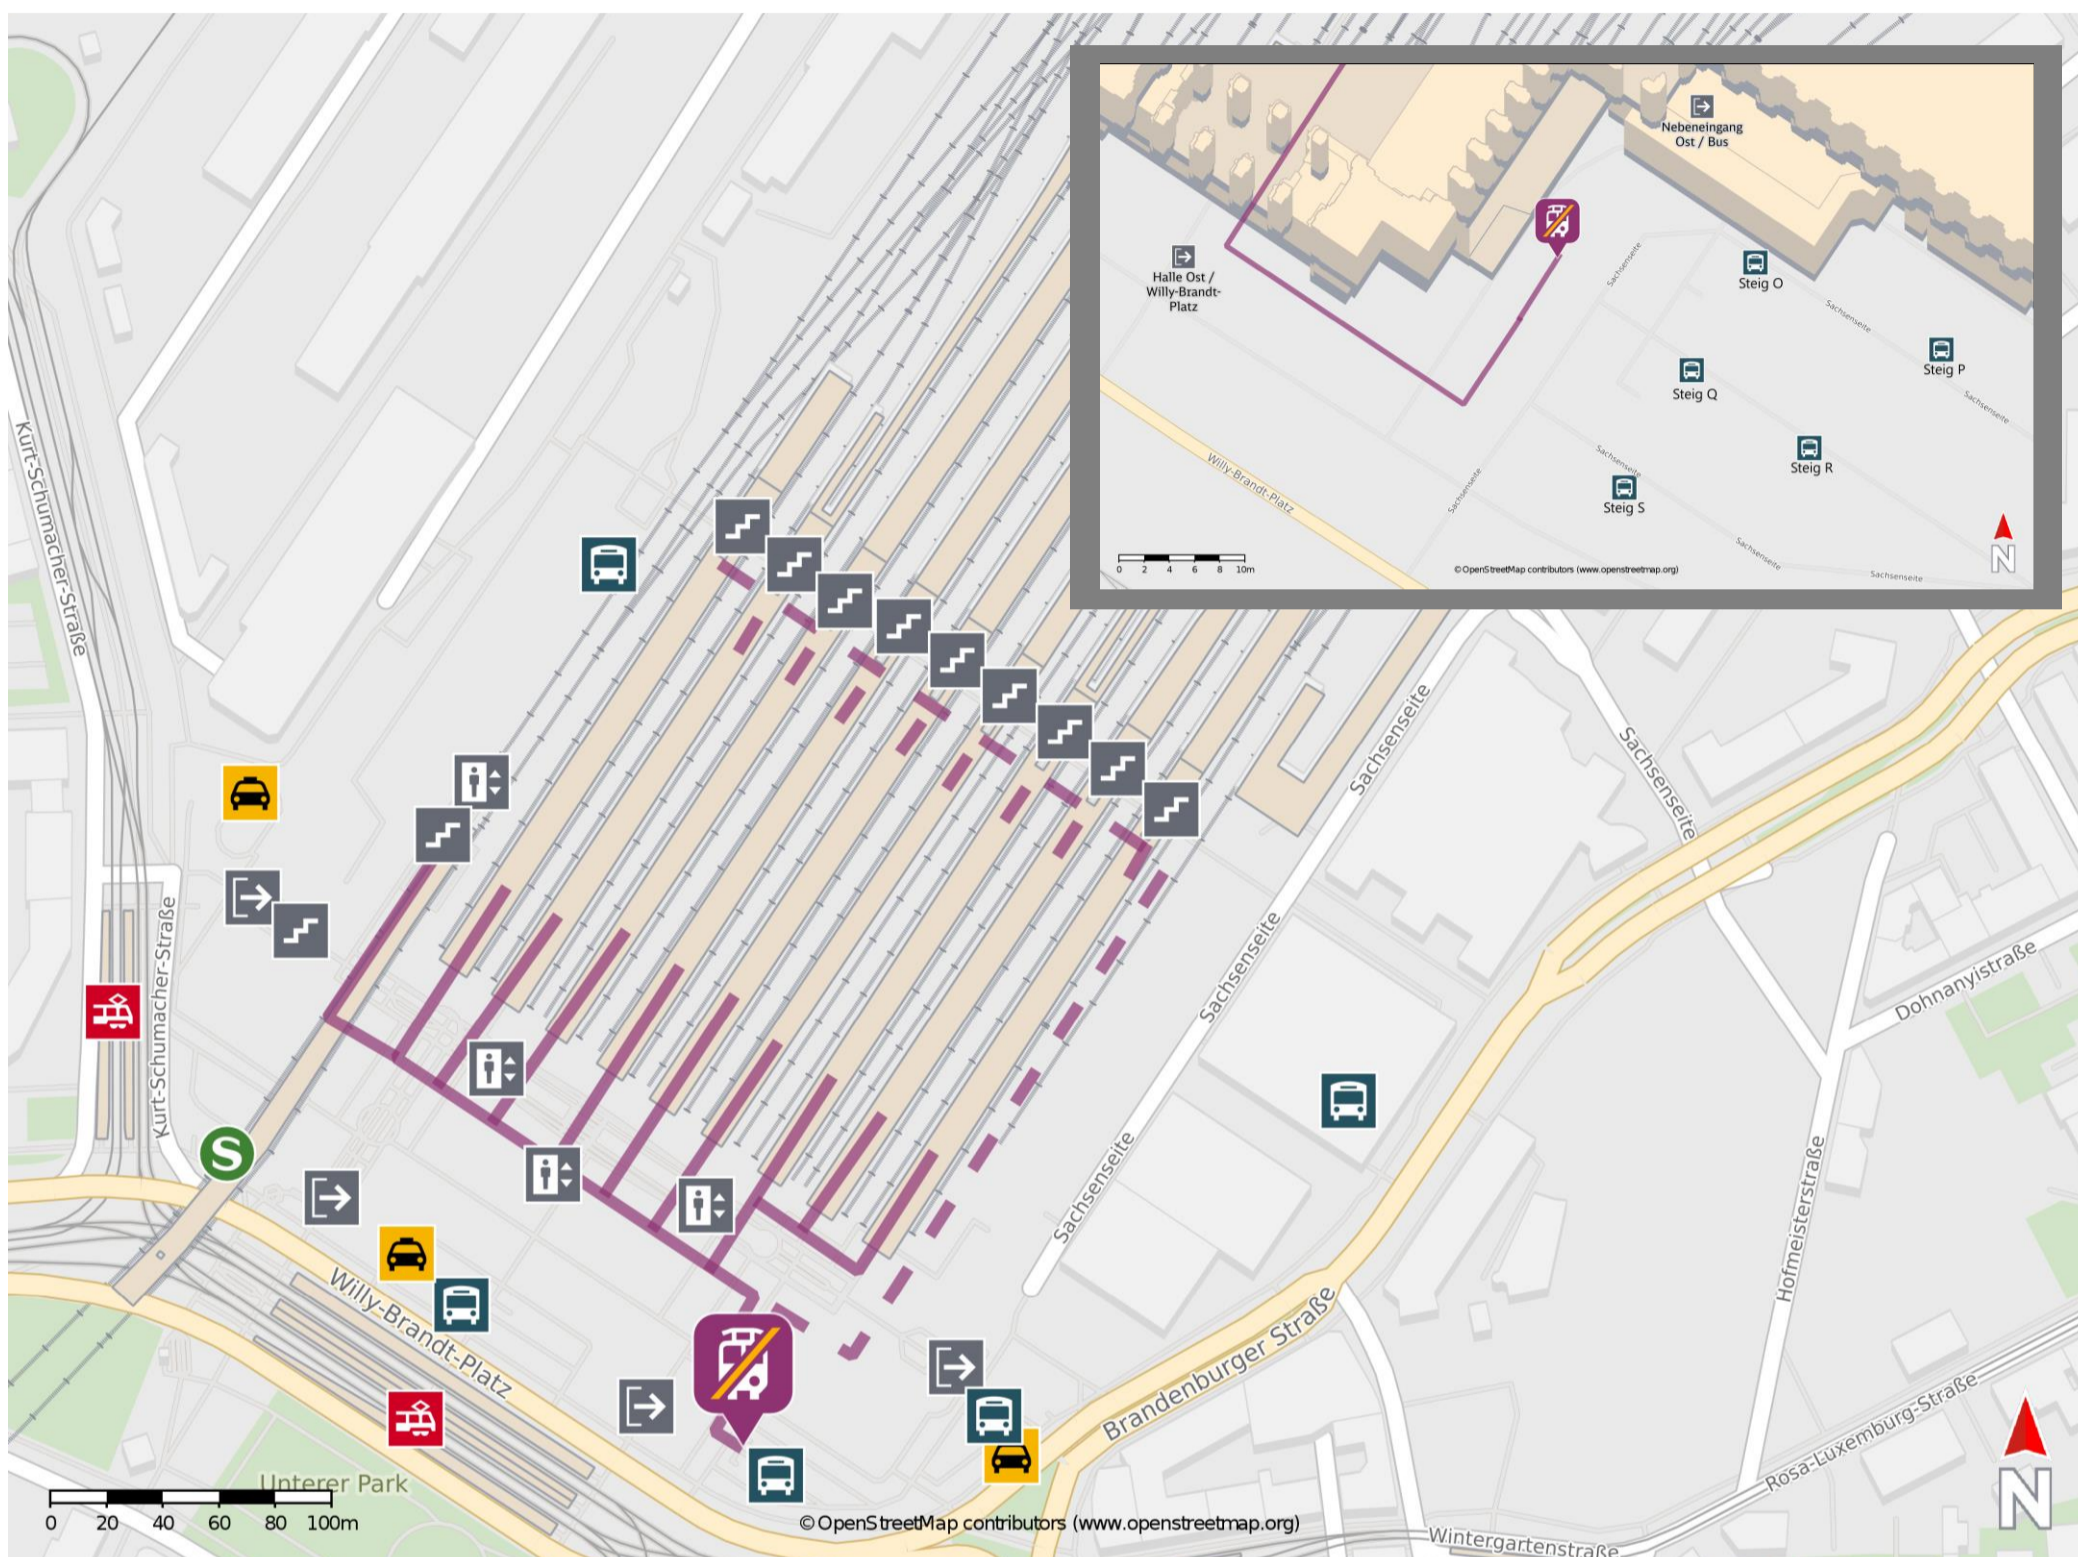

Leipzig Hbf

Wegbeschreibung Schienenersatzverkehr *

Verlassen Sie den Bahnsteig, ggf. über die Treppenanlage oder den Aufzug. Verlassen Sie das Bahnhofsgebäude über die Osthalle. Die Ersatzhaltestelle befindet sich in unmittelbarer Nähe zum Bahnhof an der Bushaltestelle Ostseite (Steig O - S).

* Fahrradmitnahme im Schienenersatzverkehr nur begrenzt möglich.
Im QR Code sind die Koordinaten der Ersatzhaltestelle hinterlegt.

— barrierefrei
- nicht barrierefrei