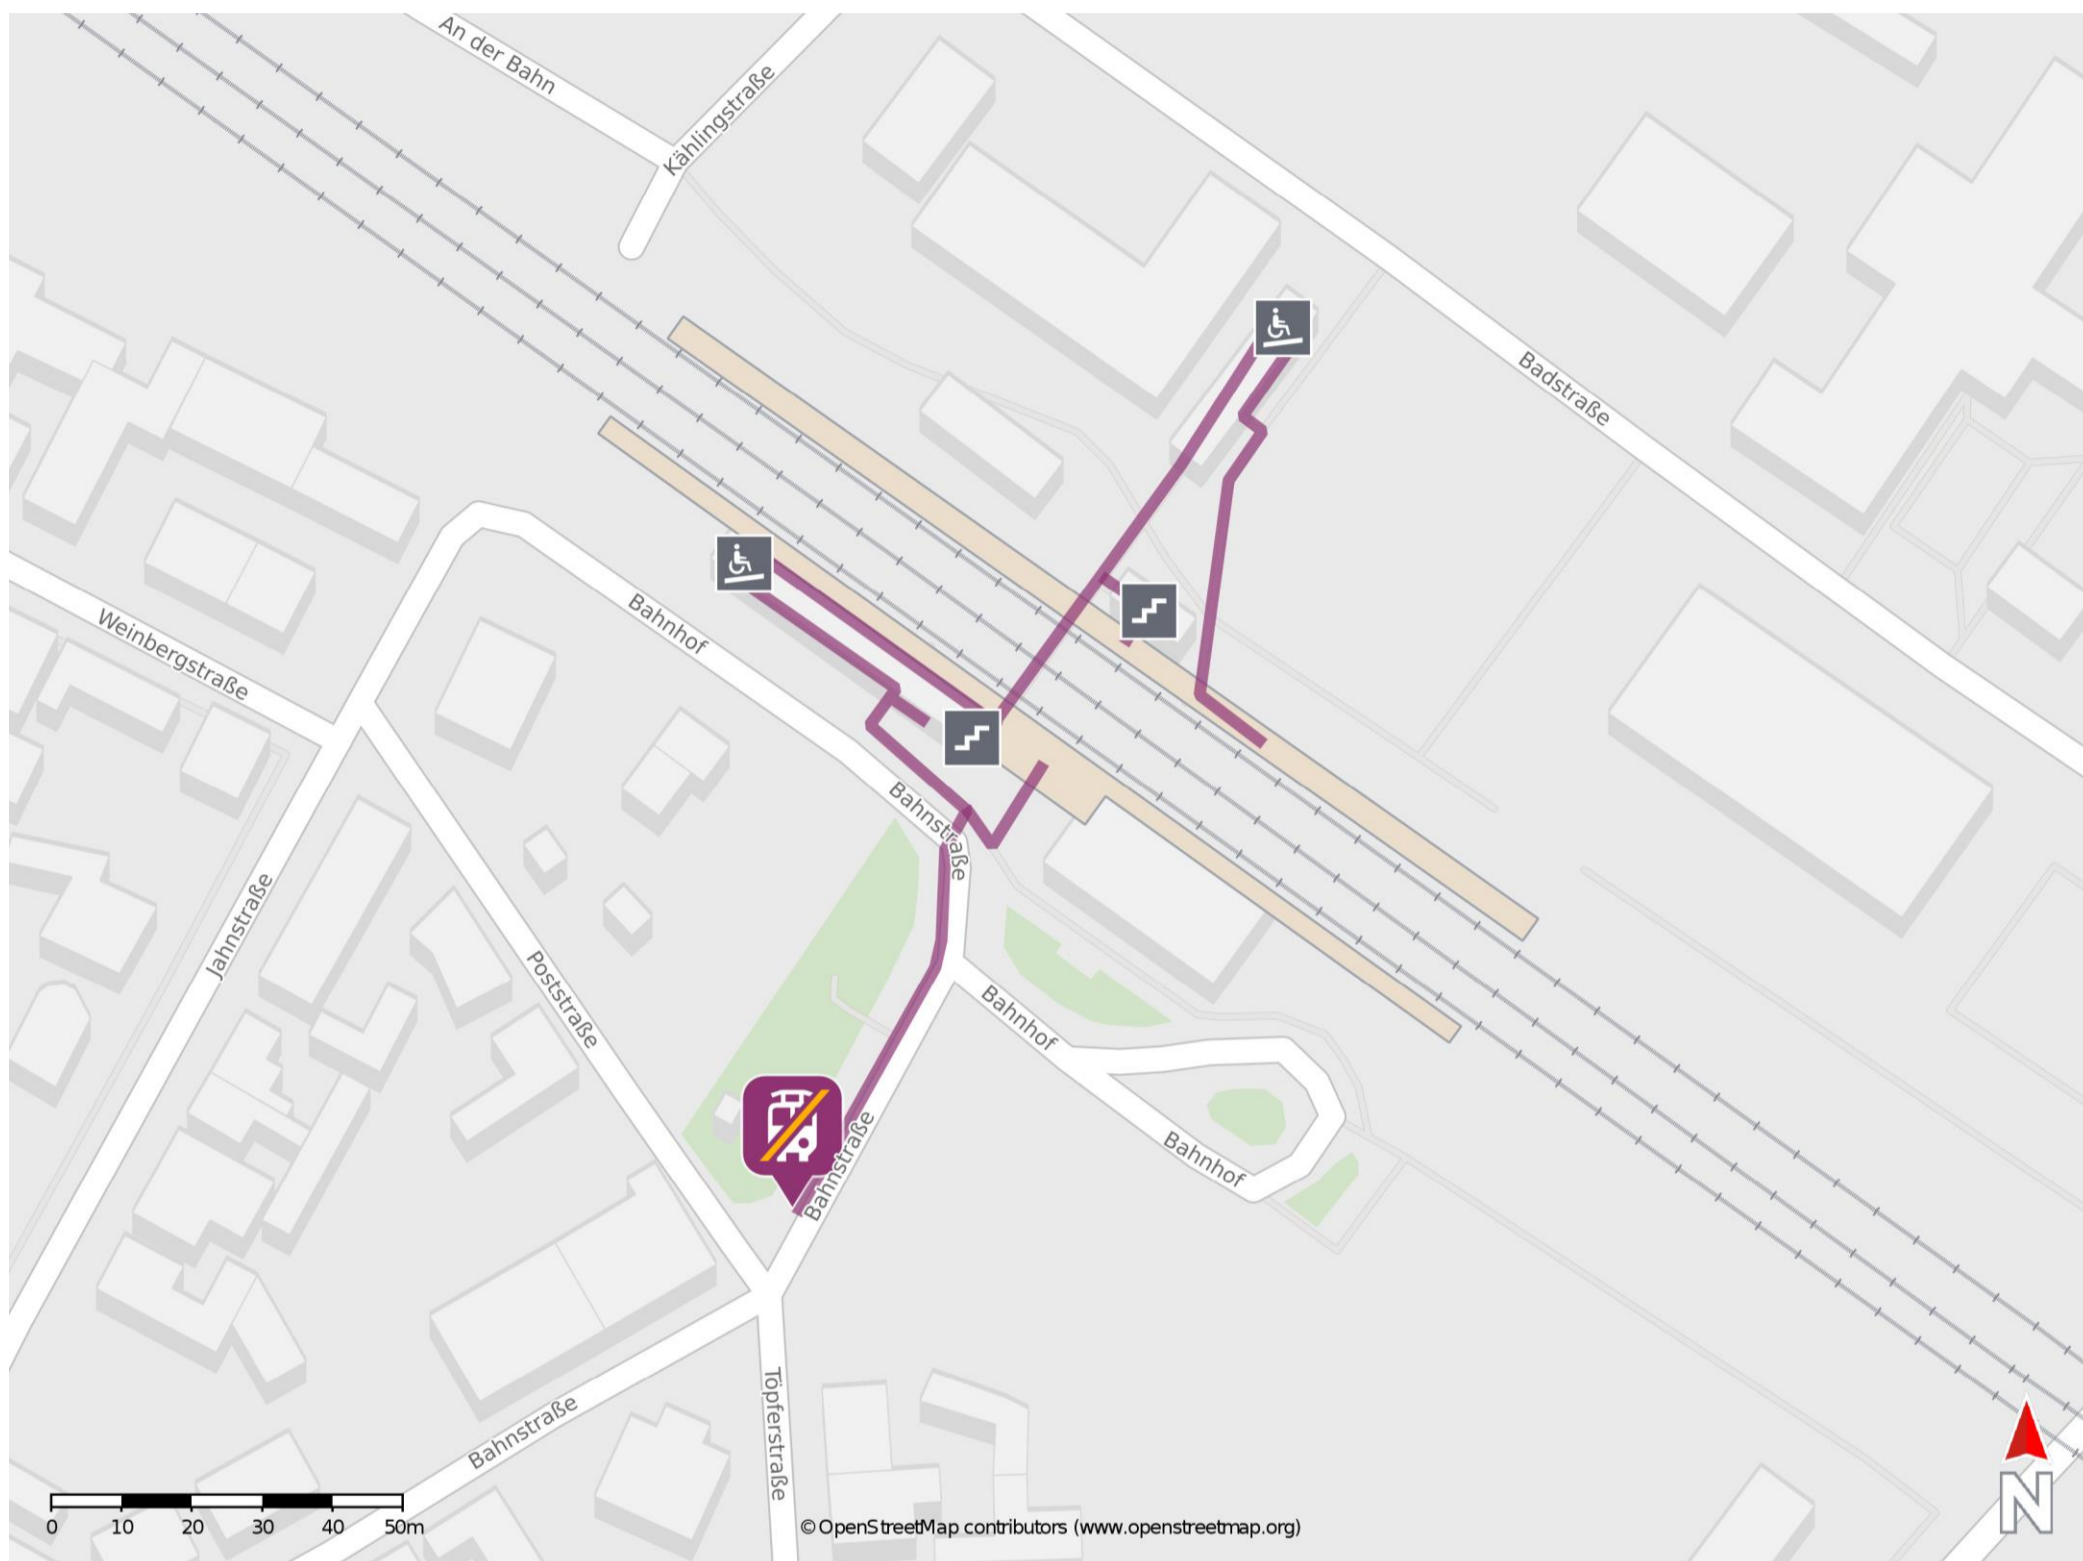

# Umgebungsplan

## Bad Wilsnack

### Wegbeschreibung Schienenersatzverkehr \*

Verlassen Sie den Bahnsteig in Richtung Bahnhofsgebäude und begeben Sie sich an die Bahnstraße. Folgen Sie der Straße in südlicher Richtung bis zur Ersatzhaltestelle. Die Ersatzhaltestelle befindet sich an der Bushaltestelle Bad Wilsnack, Bahnhof.

\*Fahrradmitnahme im Schienenersatzverkehr nur begrenzt, teilweise gar nicht möglich. Bitte informieren Sie sich bei dem von Ihnen genutzten Eisenbahnverkehrsunternehmen. Im QR Code sind die Koordinaten der Ersatzhaltestelle hinterlegt.