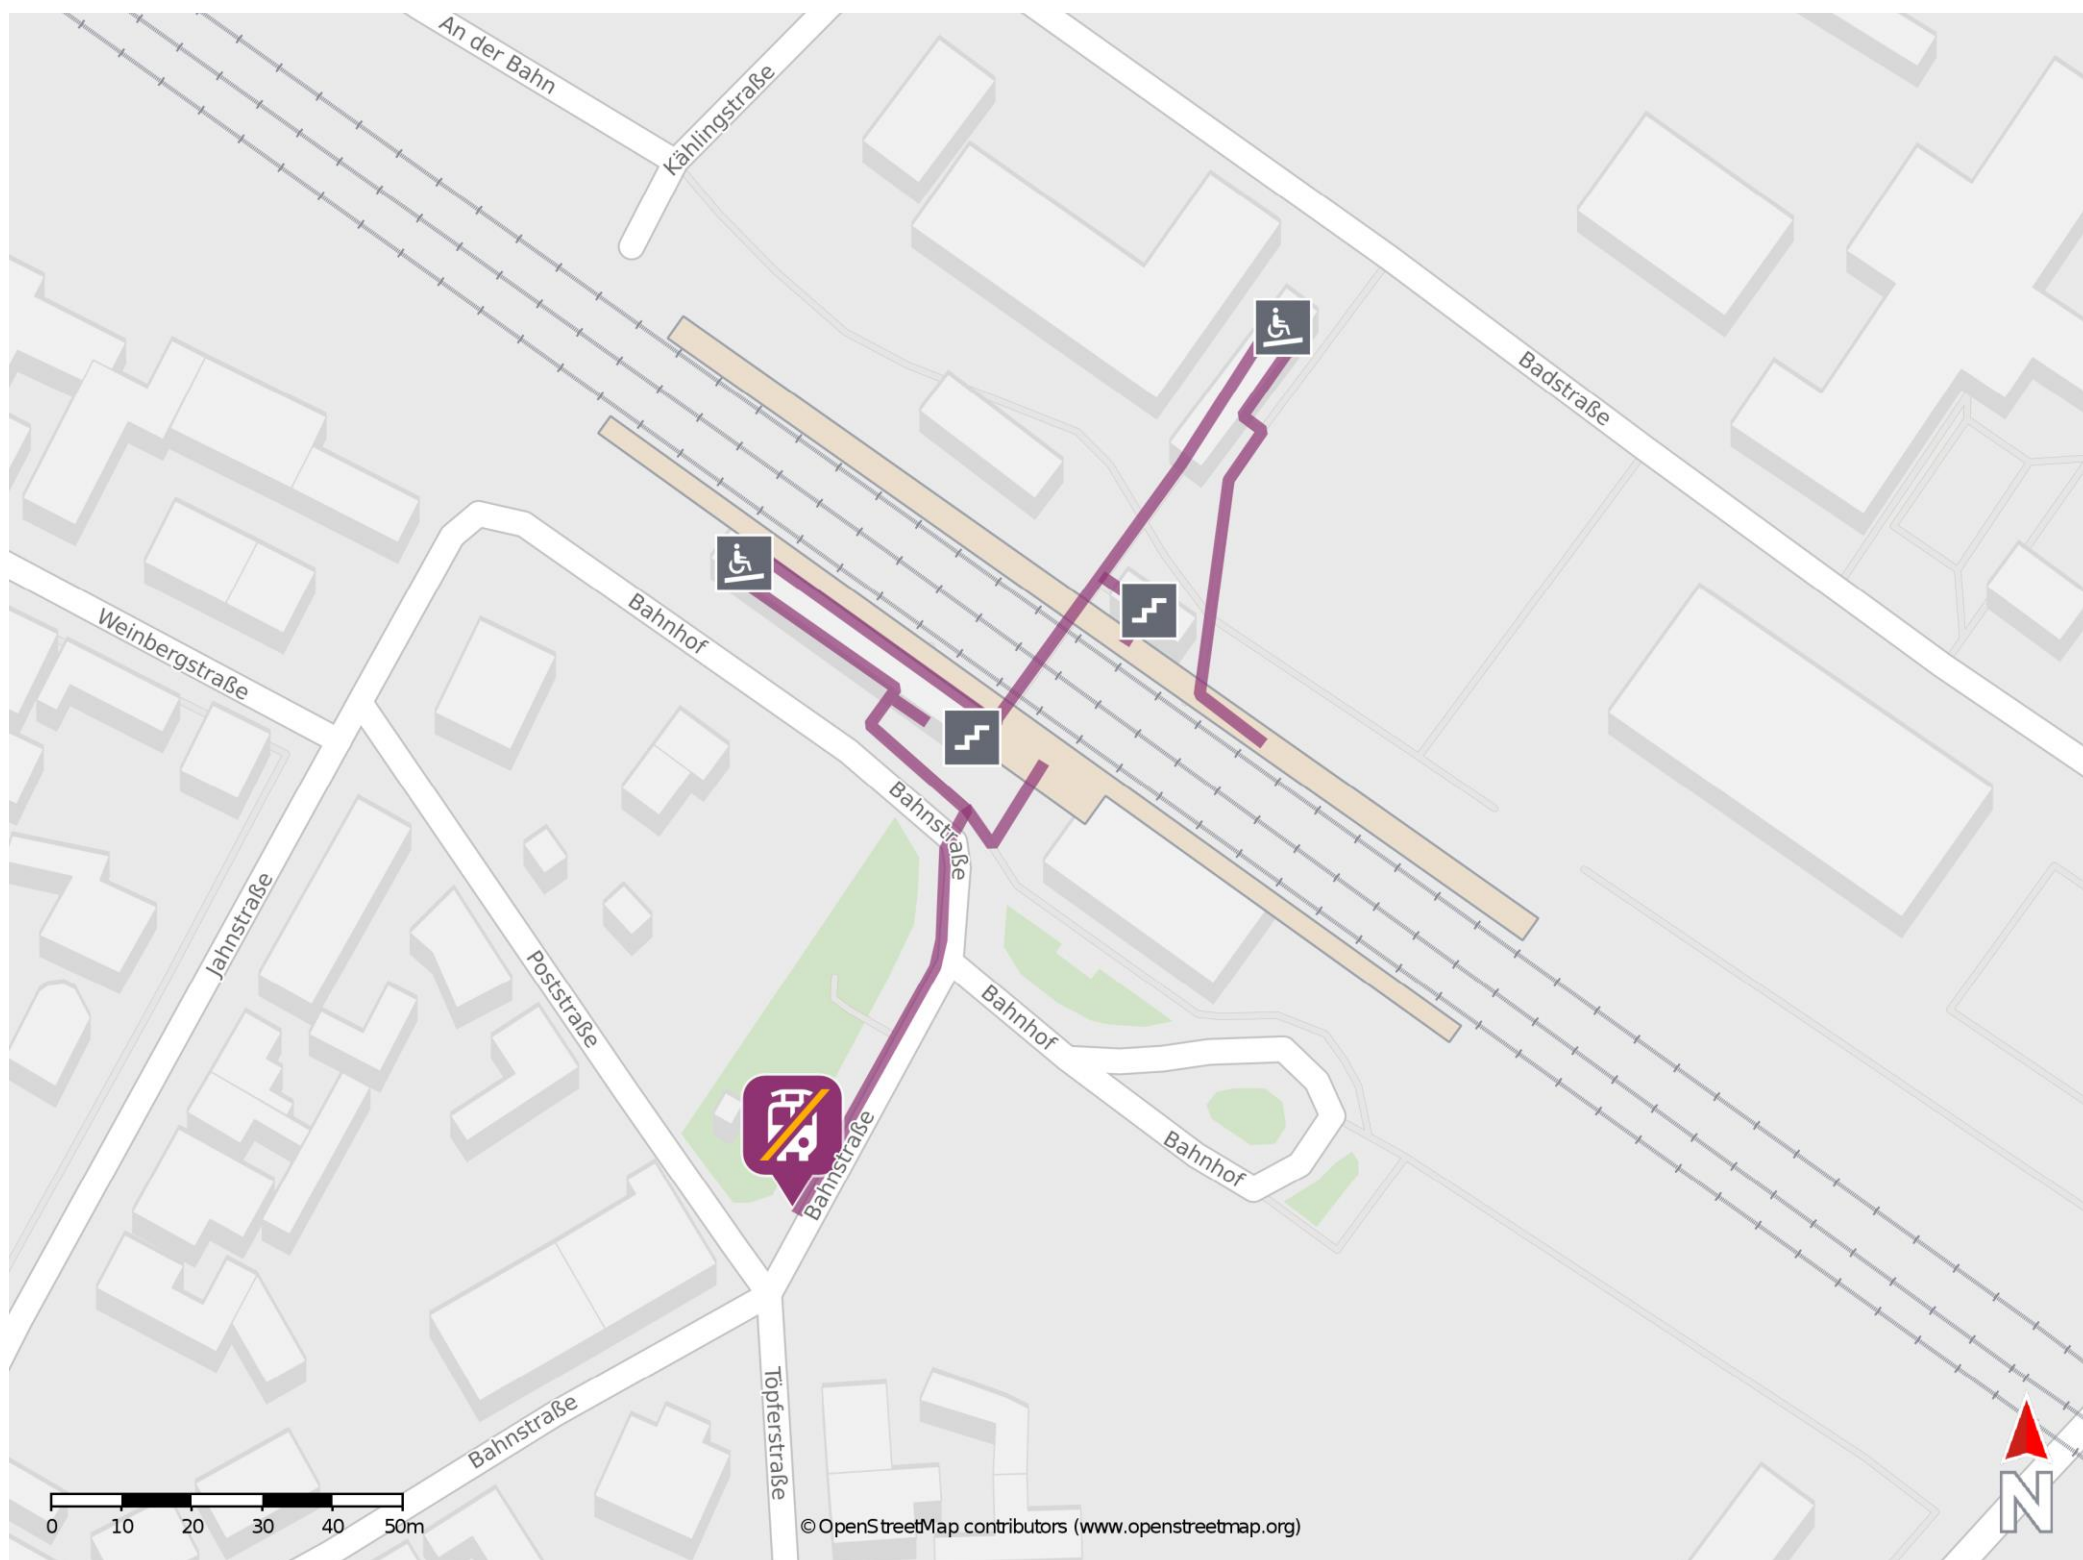

Umgebungsplan

Bad Wilsnack

Wegbeschreibung Schienenersatzverkehr *

Verlassen Sie den Bahnsteig in Richtung Bahnhofsgebäude und begeben Sie sich an die Bahnstraße. Folgen Sie der Straße in südlicher Richtung bis zur Ersatzhaltestelle. Die Ersatzhaltestelle befindet sich an der Bushaltestelle Bad Wilsnack, Bahnhof.

*Fahrradmitnahme im Schienenersatzverkehr nur begrenzt, teilweise gar nicht möglich. Bitte informieren Sie sich bei dem von Ihnen genutzten Eisenbahnverkehrsunternehmen. Im QR Code sind die Koordinaten der Ersatzhaltestelle hinterlegt.

— barrierefrei
— nicht barrierefrei