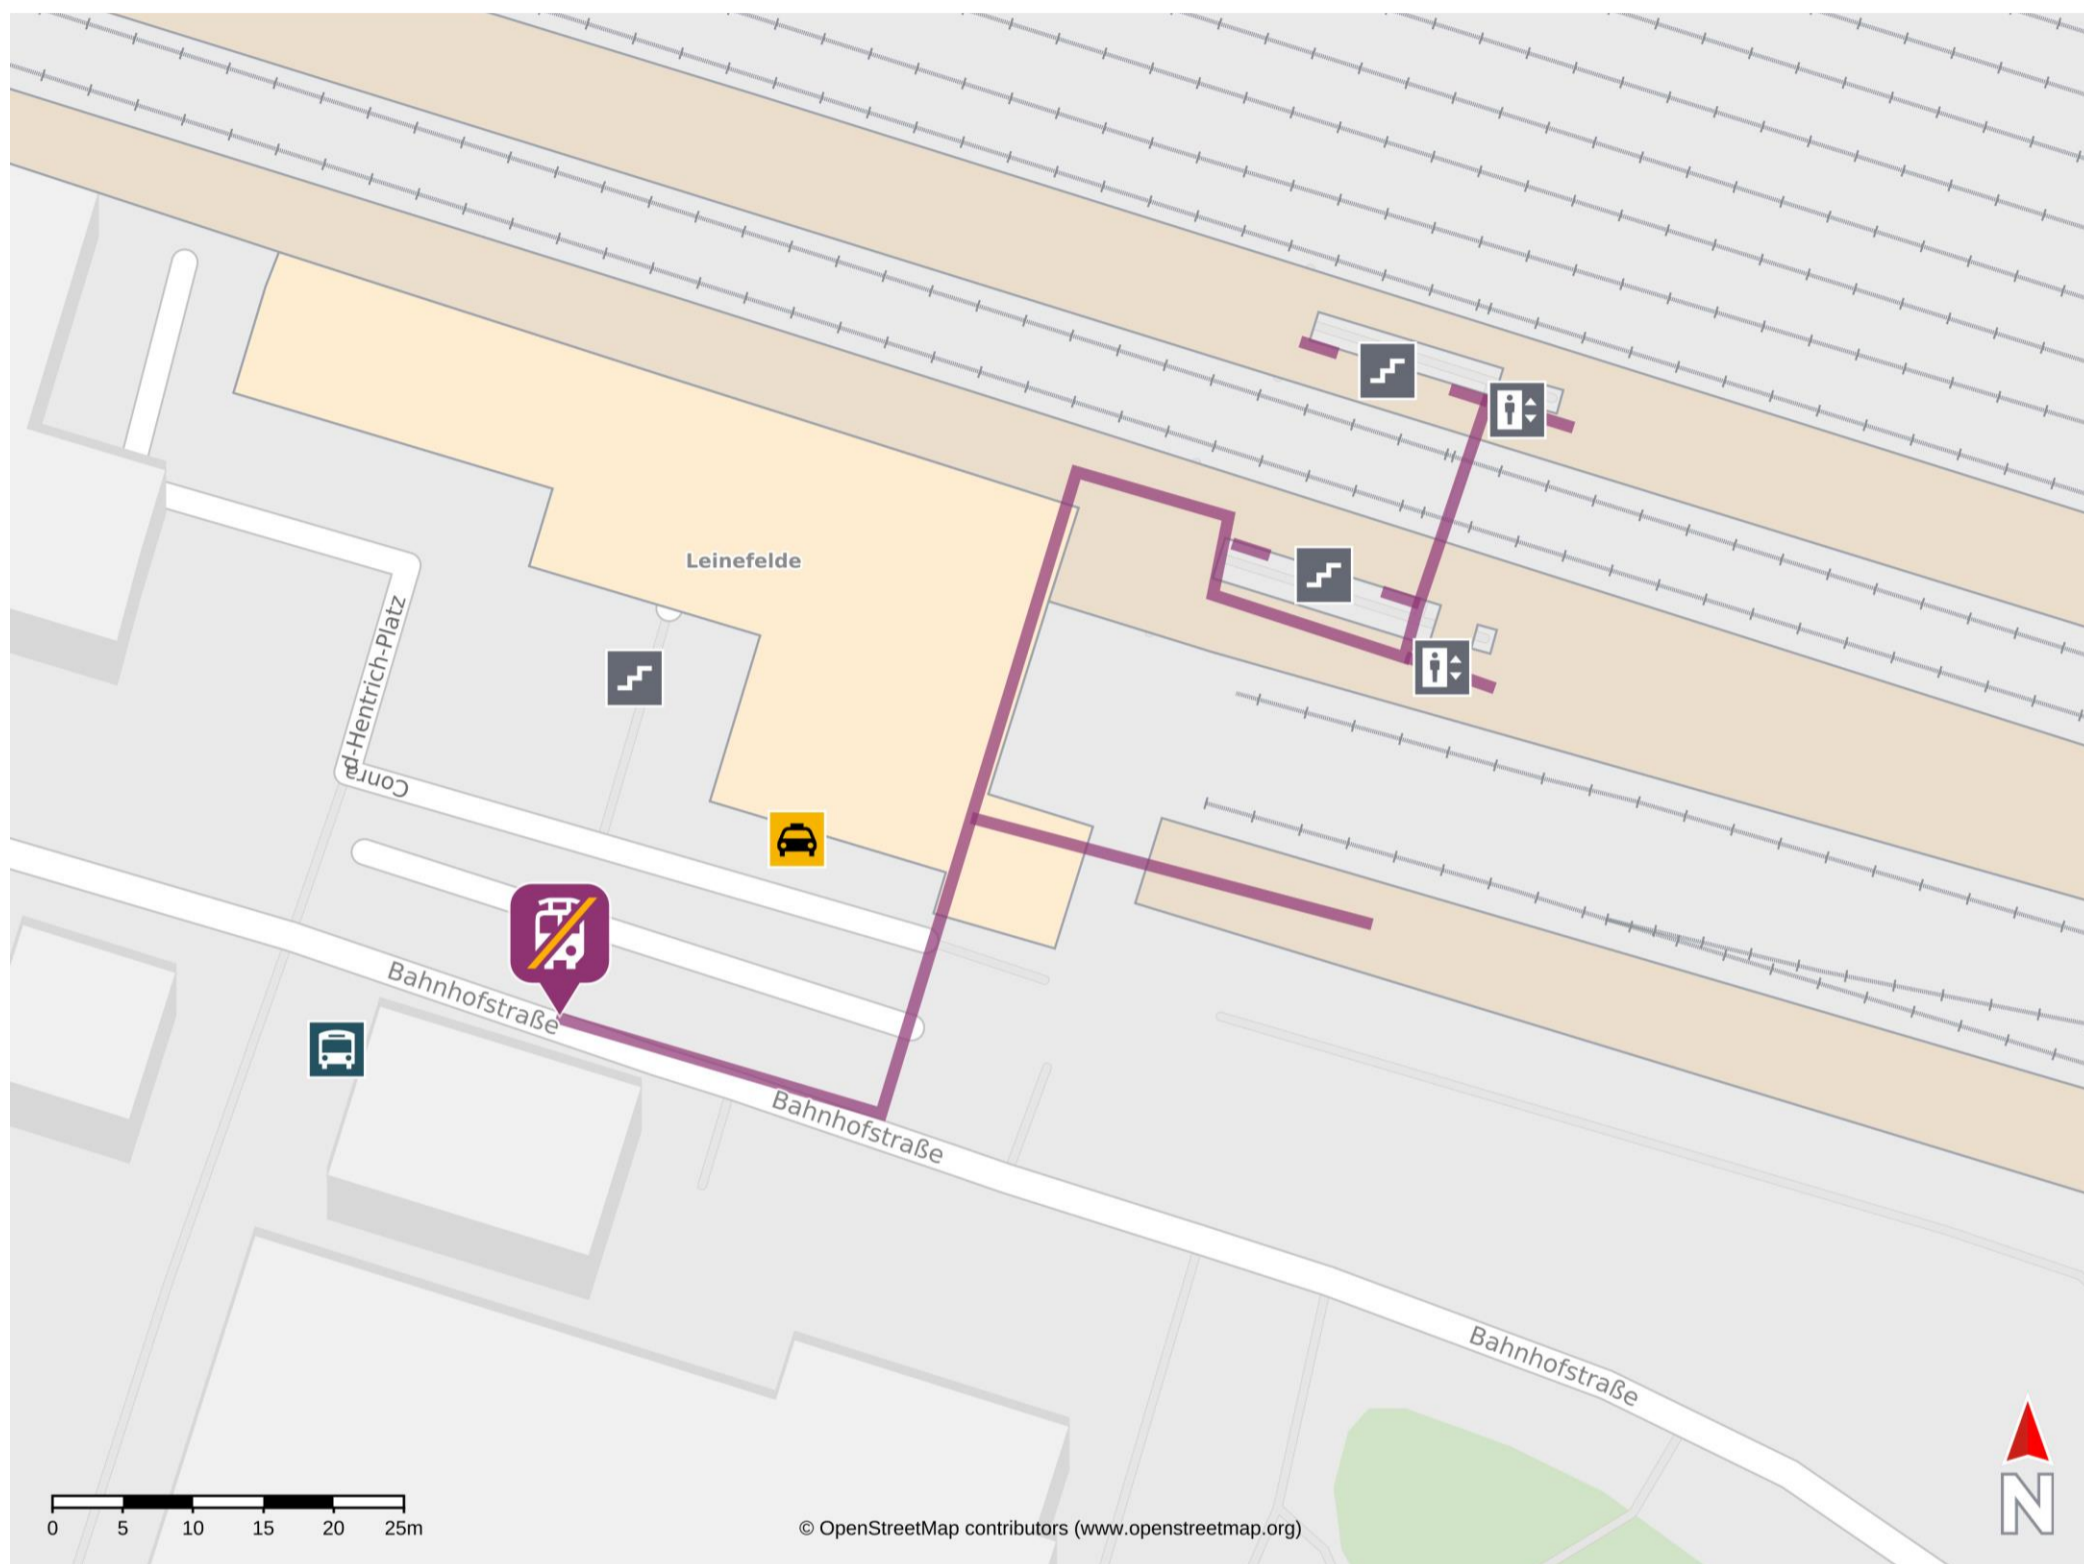

Umgebungsplan

Leinefelde

Wegbeschreibung Schienenersatzverkehr *

Verlassen Sie den Bahnsteig, begeben Sie sich an die Bahnhofstraße und biegen Sie nach rechts ab. Die Ersatzhaltestelle befindet sich in unmittelbarer Nähe.

*Fahrradmitnahme im Schienenersatzverkehr nur begrenzt, teilweise gar nicht möglich. Bitte informieren Sie sich bei dem von Ihnen genutzten Eisenbahnverkehrsunternehmen. Im QR Code sind die Koordinaten der Ersatzhaltestelle hinterlegt.

— barrierefrei
 — nicht barrierefrei