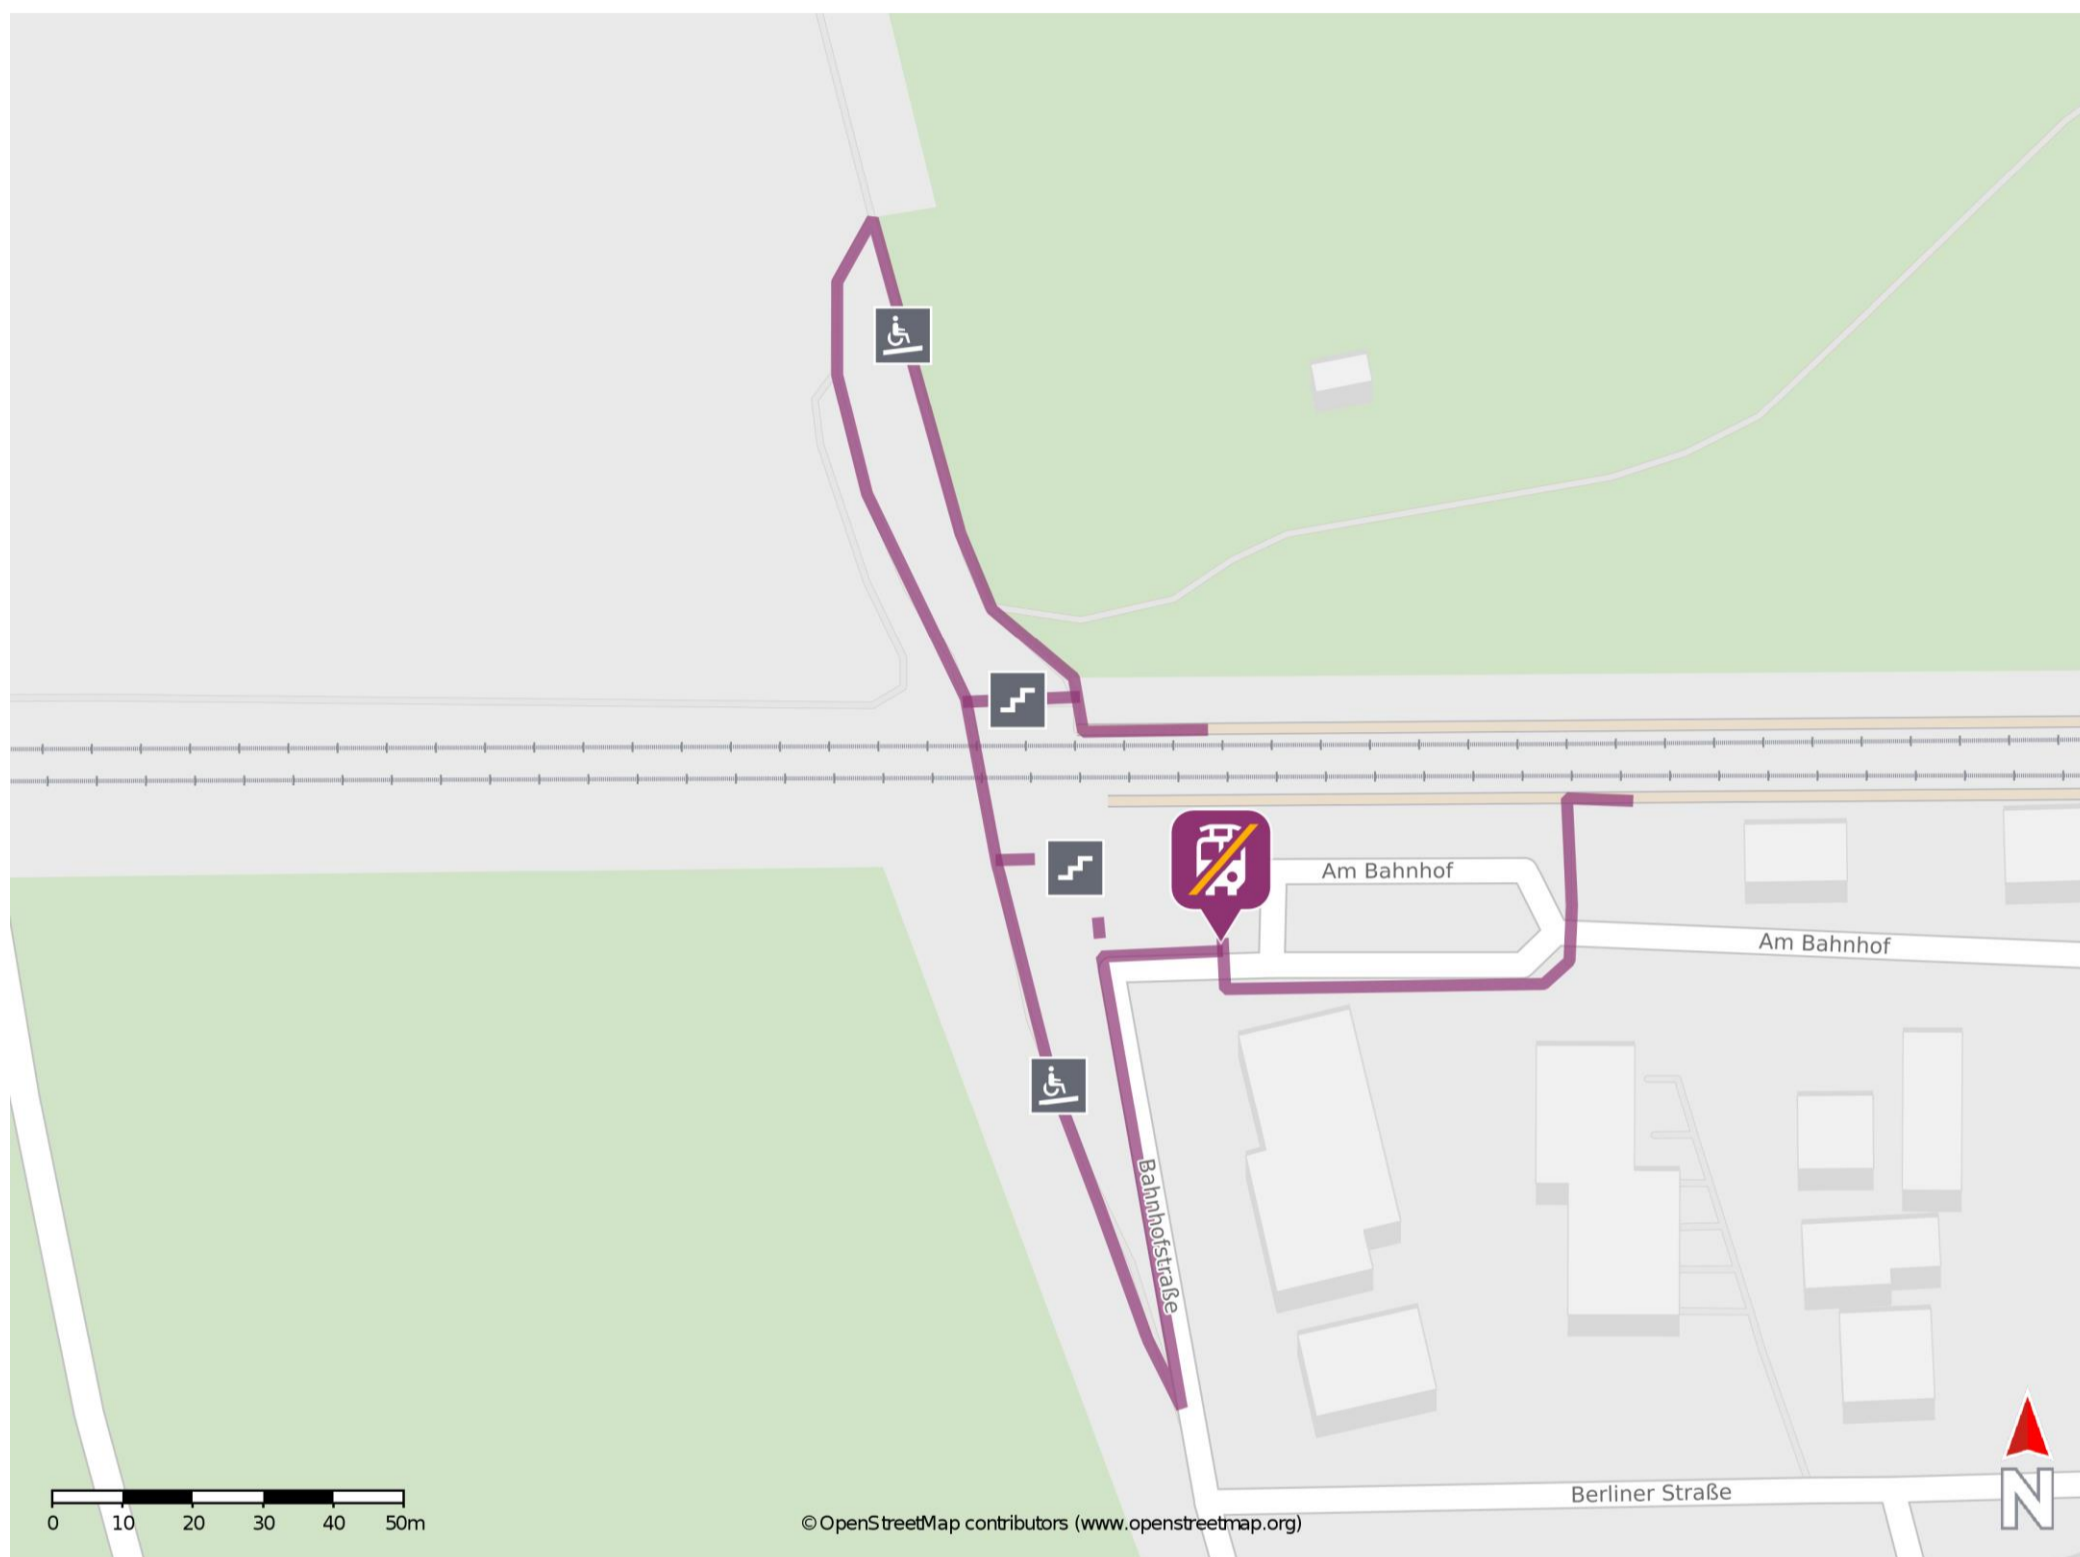

## Leiferde (b Gifhorn)

### Wegbeschreibung Schienenersatzverkehr \*

Von Gleis 1: Verlassen Sie den Bahnsteig durch die Unterführung in Richtung Bahnhofsvorplatz. Die Ersatzhaltestelle befindet sich unmittelbar auf dem Bahnhofsvorplatz.

Von Gleis 2: Verlassen Sie den Bahnsteig in Richtung Bahnhofsvorplatz und begeben Sie sich zur Ersatzhaltestelle.

\* Fahrradmitnahme im Schienenersatzverkehr nur begrenzt möglich.  
Im QR Code sind die Koordinaten der Ersatzhaltestelle hinterlegt.