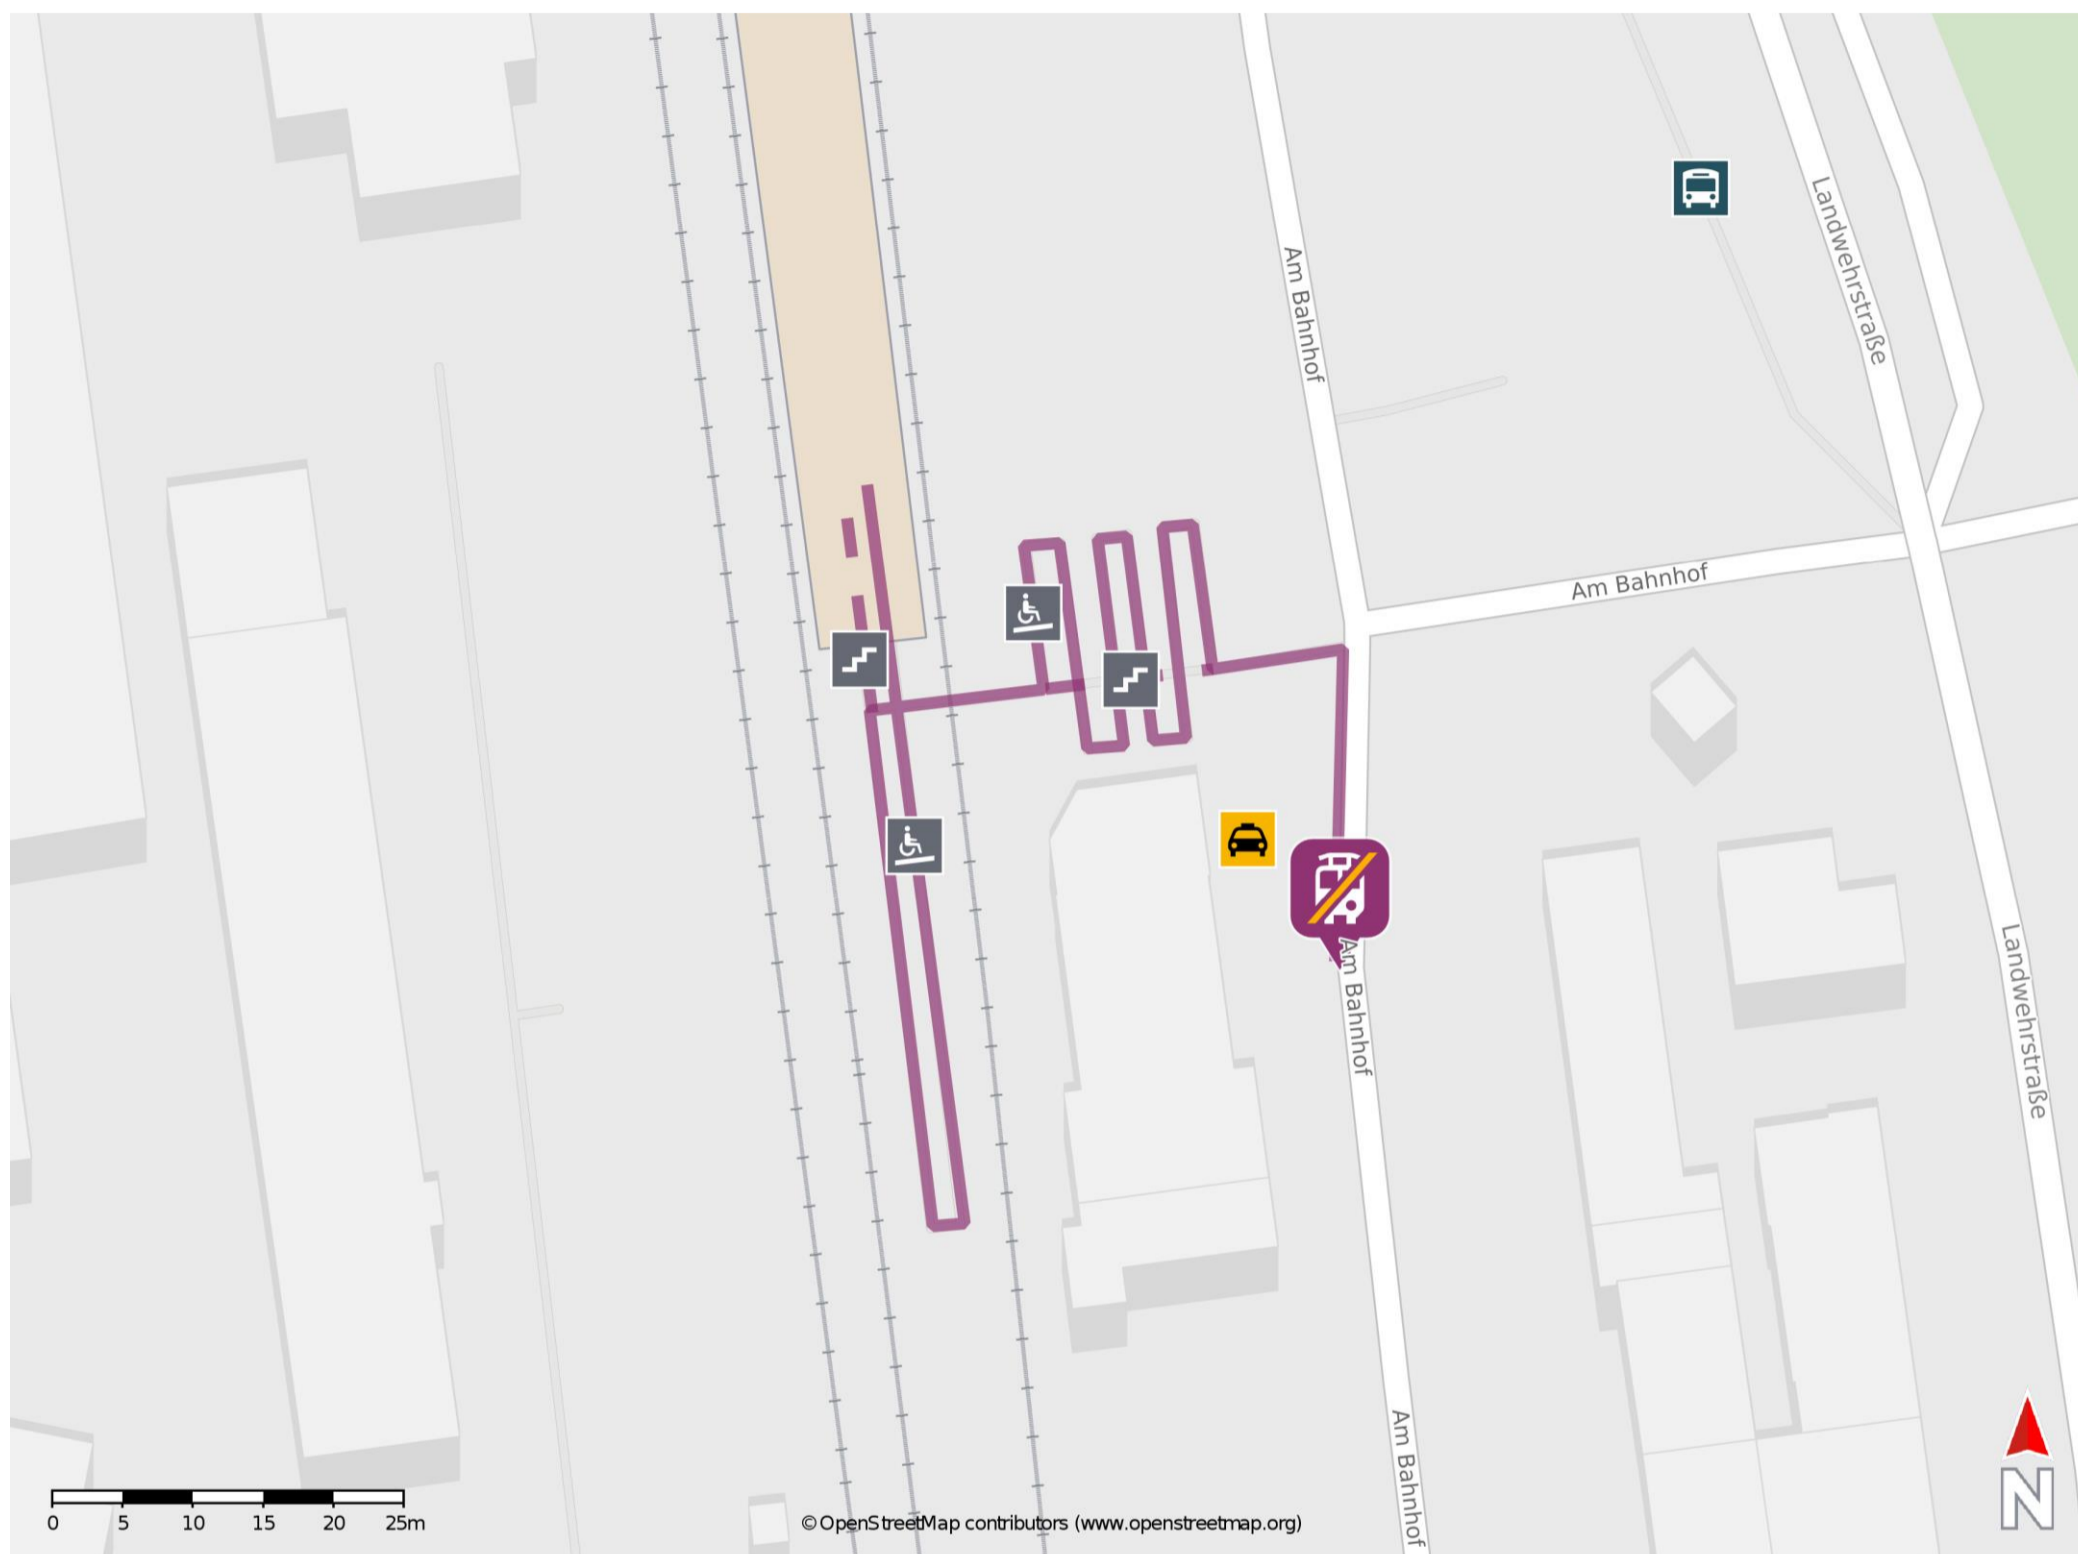

Leichlingen

Wegbeschreibung Schienenersatzverkehr *

Verlassen Sie den Bahnsteig und begeben Sie sich an die Straße Am Bahnhof. Biegen Sie nach rechts ab und folgen Sie der Straße bis zur Ersatzhaltestelle. Die Ersatzhaltestelle befindet sich direkt vor dem Bahnhofsgebäude an der Bushaltestelle Bahnhof.

* Fahrradmitnahme im Schienenersatzverkehr nur begrenzt möglich.
Im QR Code sind die Koordinaten der Ersatzhaltestelle hinterlegt.

— barrierefrei
- nicht barrierefrei