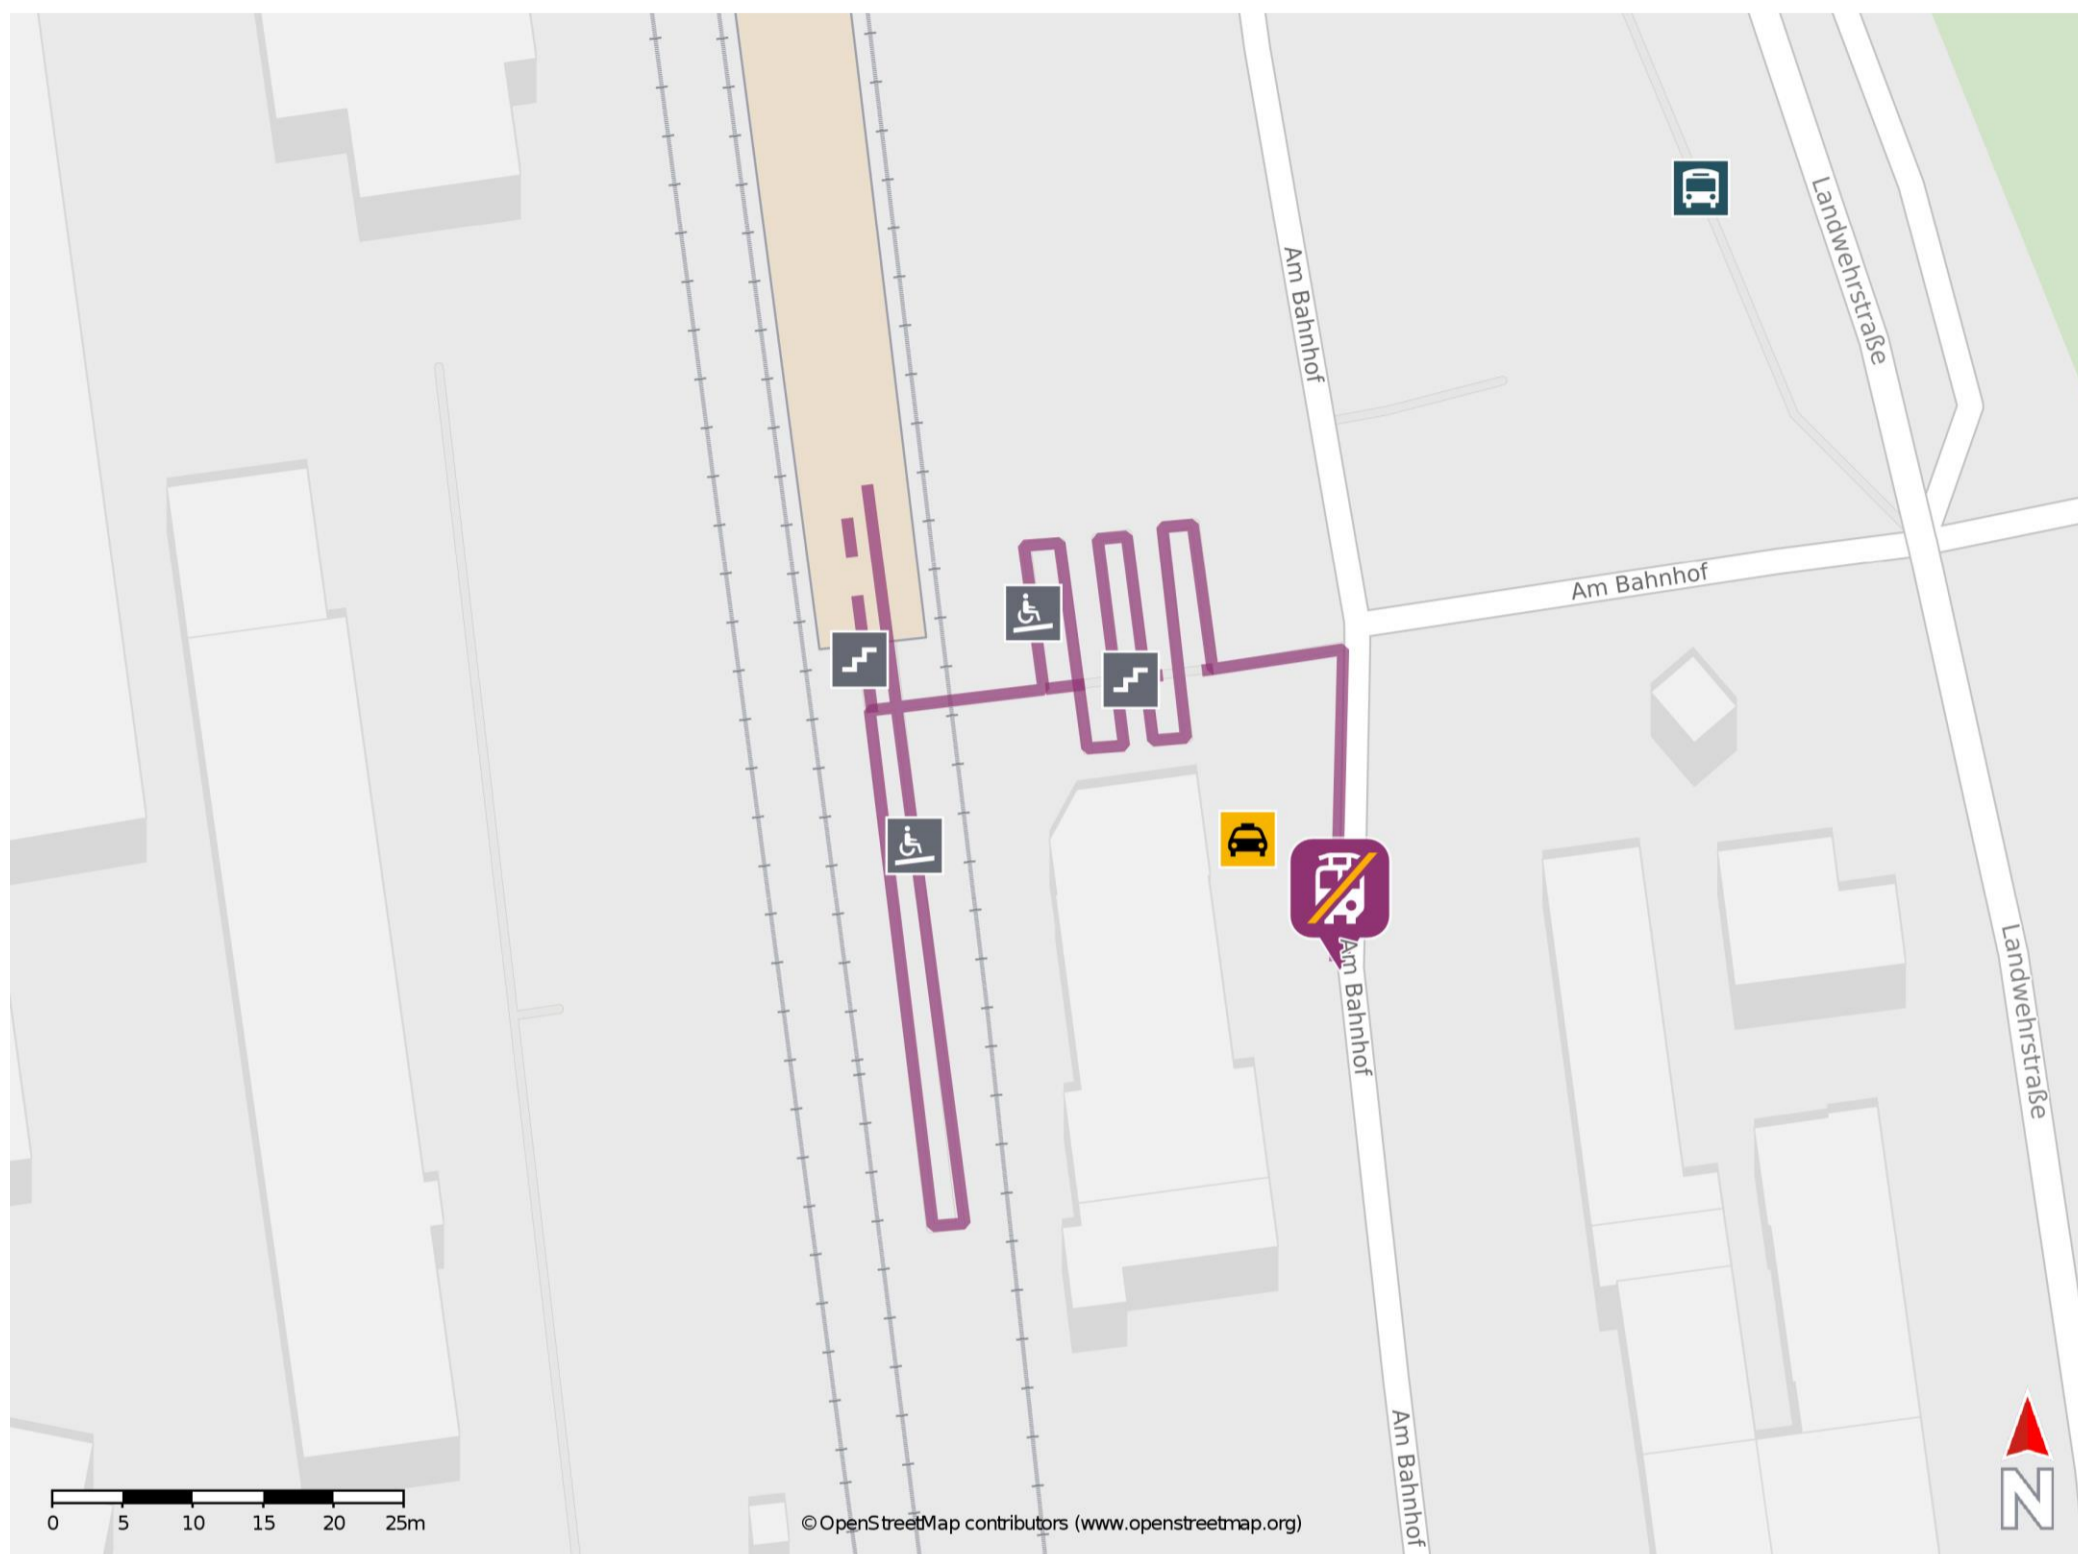

## Leichlingen

### Wegbeschreibung Schienenersatzverkehr \*

Verlassen Sie den Bahnsteig und begeben Sie sich an die Straße Am Bahnhof. Biegen Sie nach rechts ab und folgen Sie der Straße bis zur Ersatzhaltestelle. Die Ersatzhaltestelle befindet sich direkt vor dem Bahnhofsgebäude an der Bushaltestelle Bahnhof.

\* Fahrradmitnahme im Schienenersatzverkehr nur begrenzt möglich.  
Im QR Code sind die Koordinaten der Ersatzhaltestelle hinterlegt.

— barrierefrei  
- nicht barrierefrei