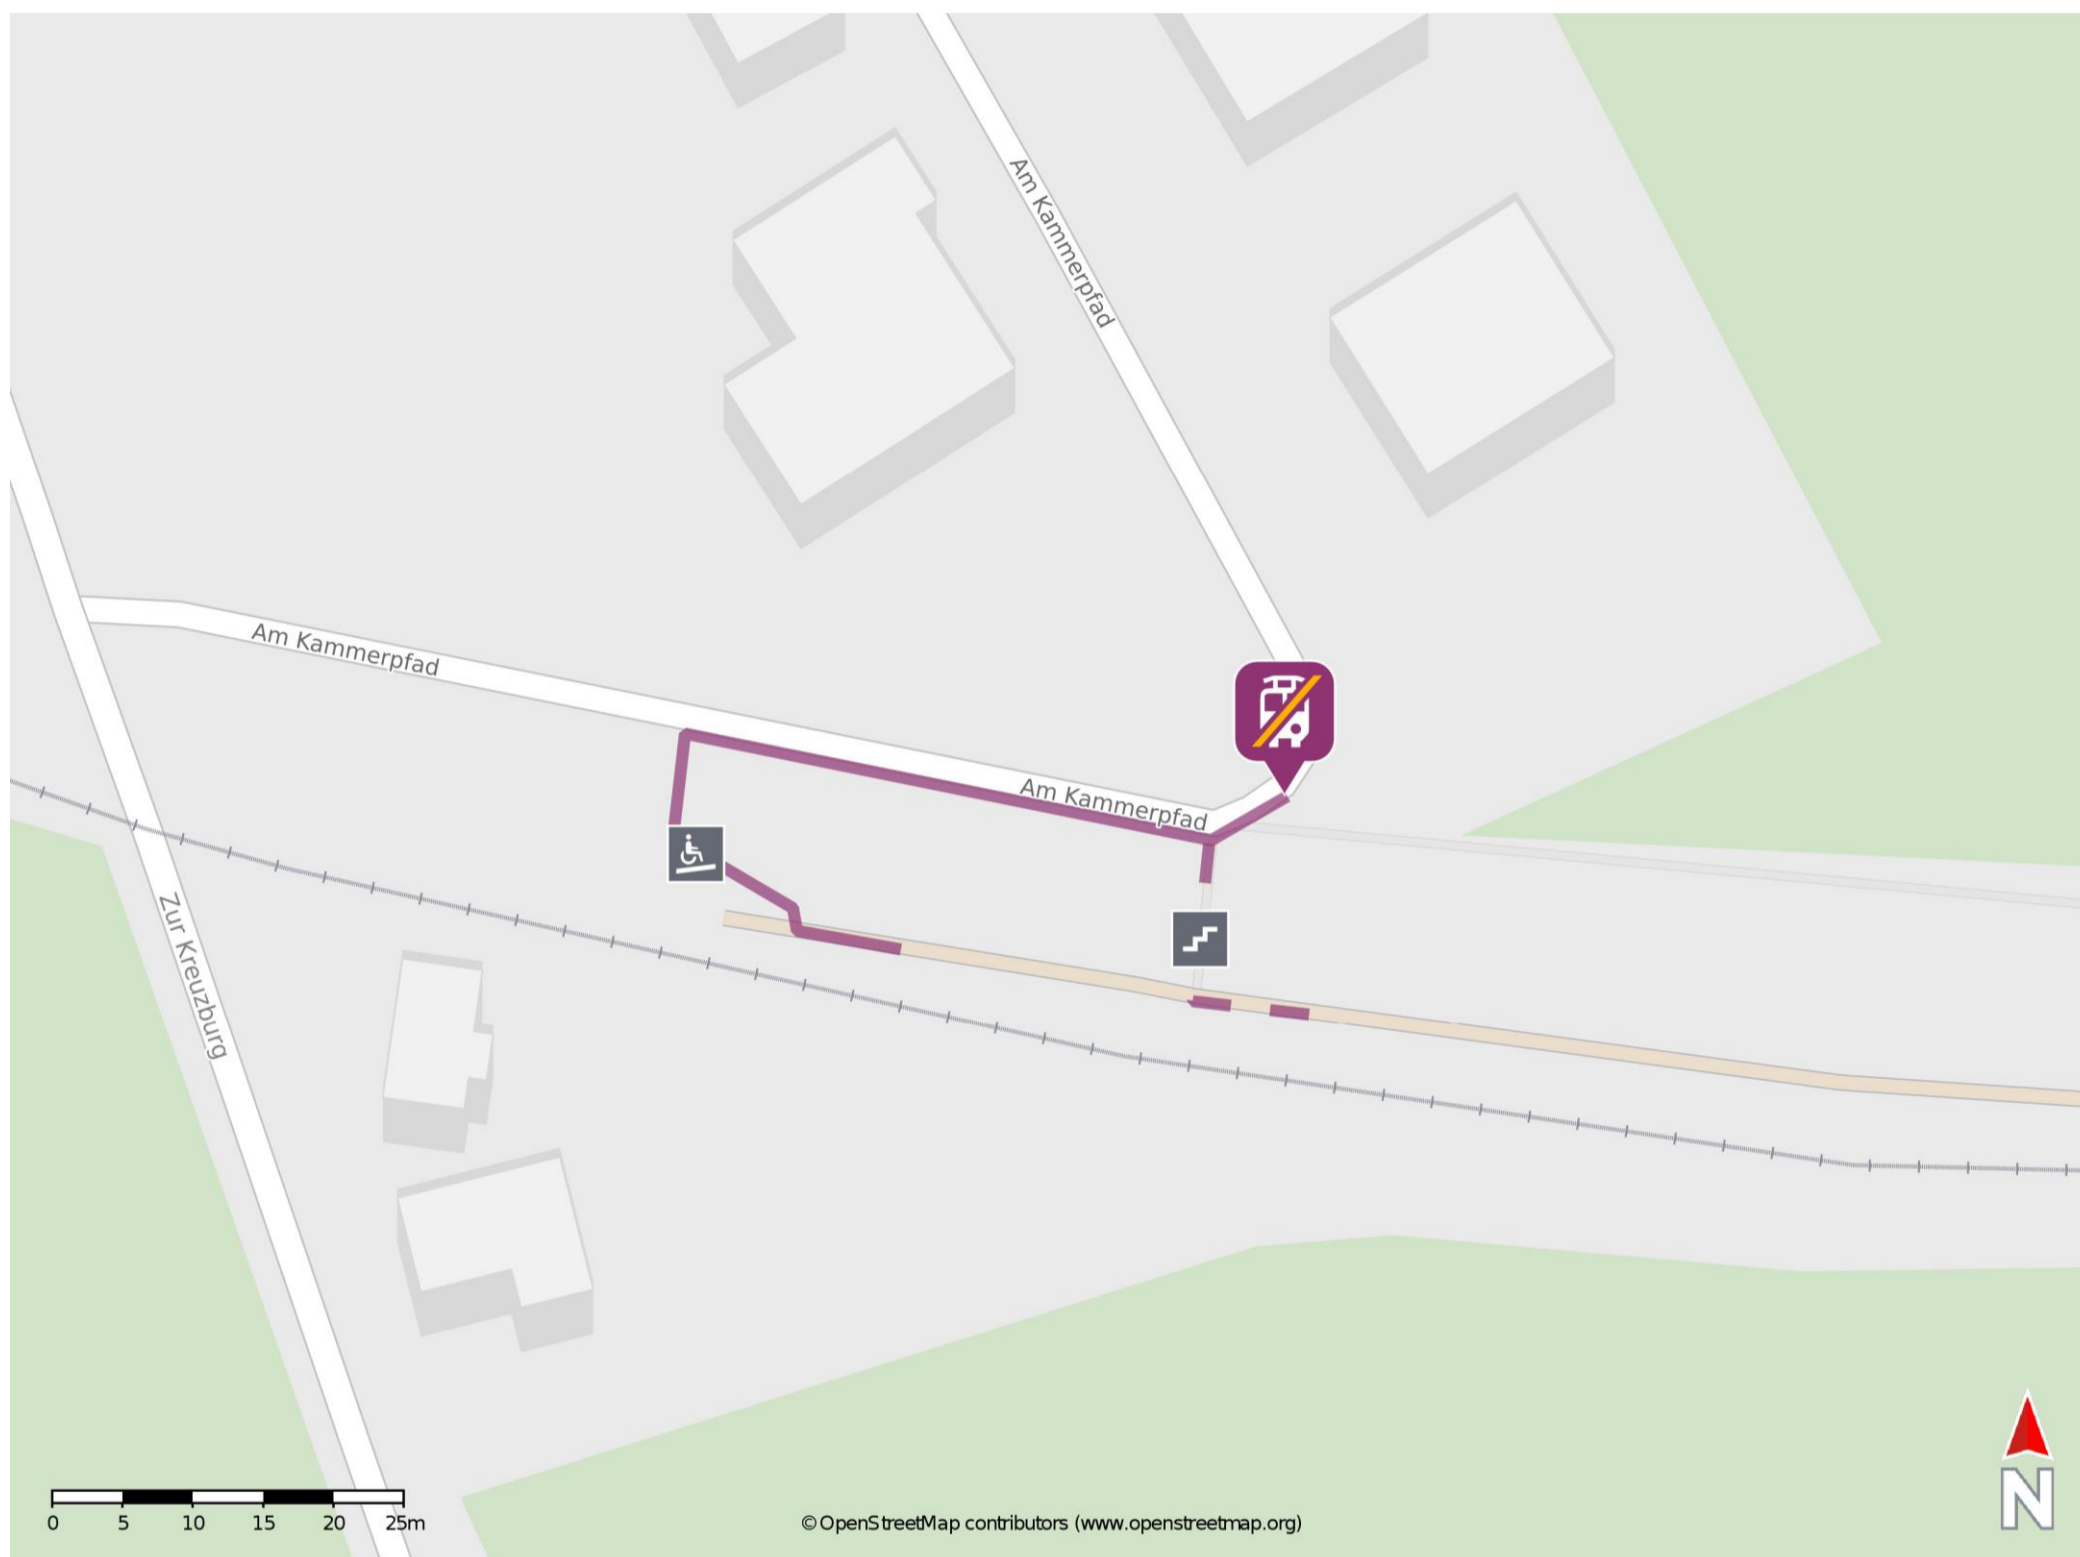

## Lehnheim

### Wegbeschreibung Schienenersatzverkehr \*

Verlassen Sie den Bahnsteig und begeben Sie sich an die Straße Am Kammerpfad. Orientieren Sie sich nach rechts und folgen Sie der Straße bis zur Ersatzhaltestelle. Die Ersatzhaltestelle befindet sich an der Bushaltestelle Bahnhof.

\* Fahrradmitnahme im Schienenersatzverkehr nur begrenzt möglich.  
Im QR Code sind die Koordinaten der Ersatzhaltestelle hinterlegt.

— barrierefrei  
— nicht barrierefrei