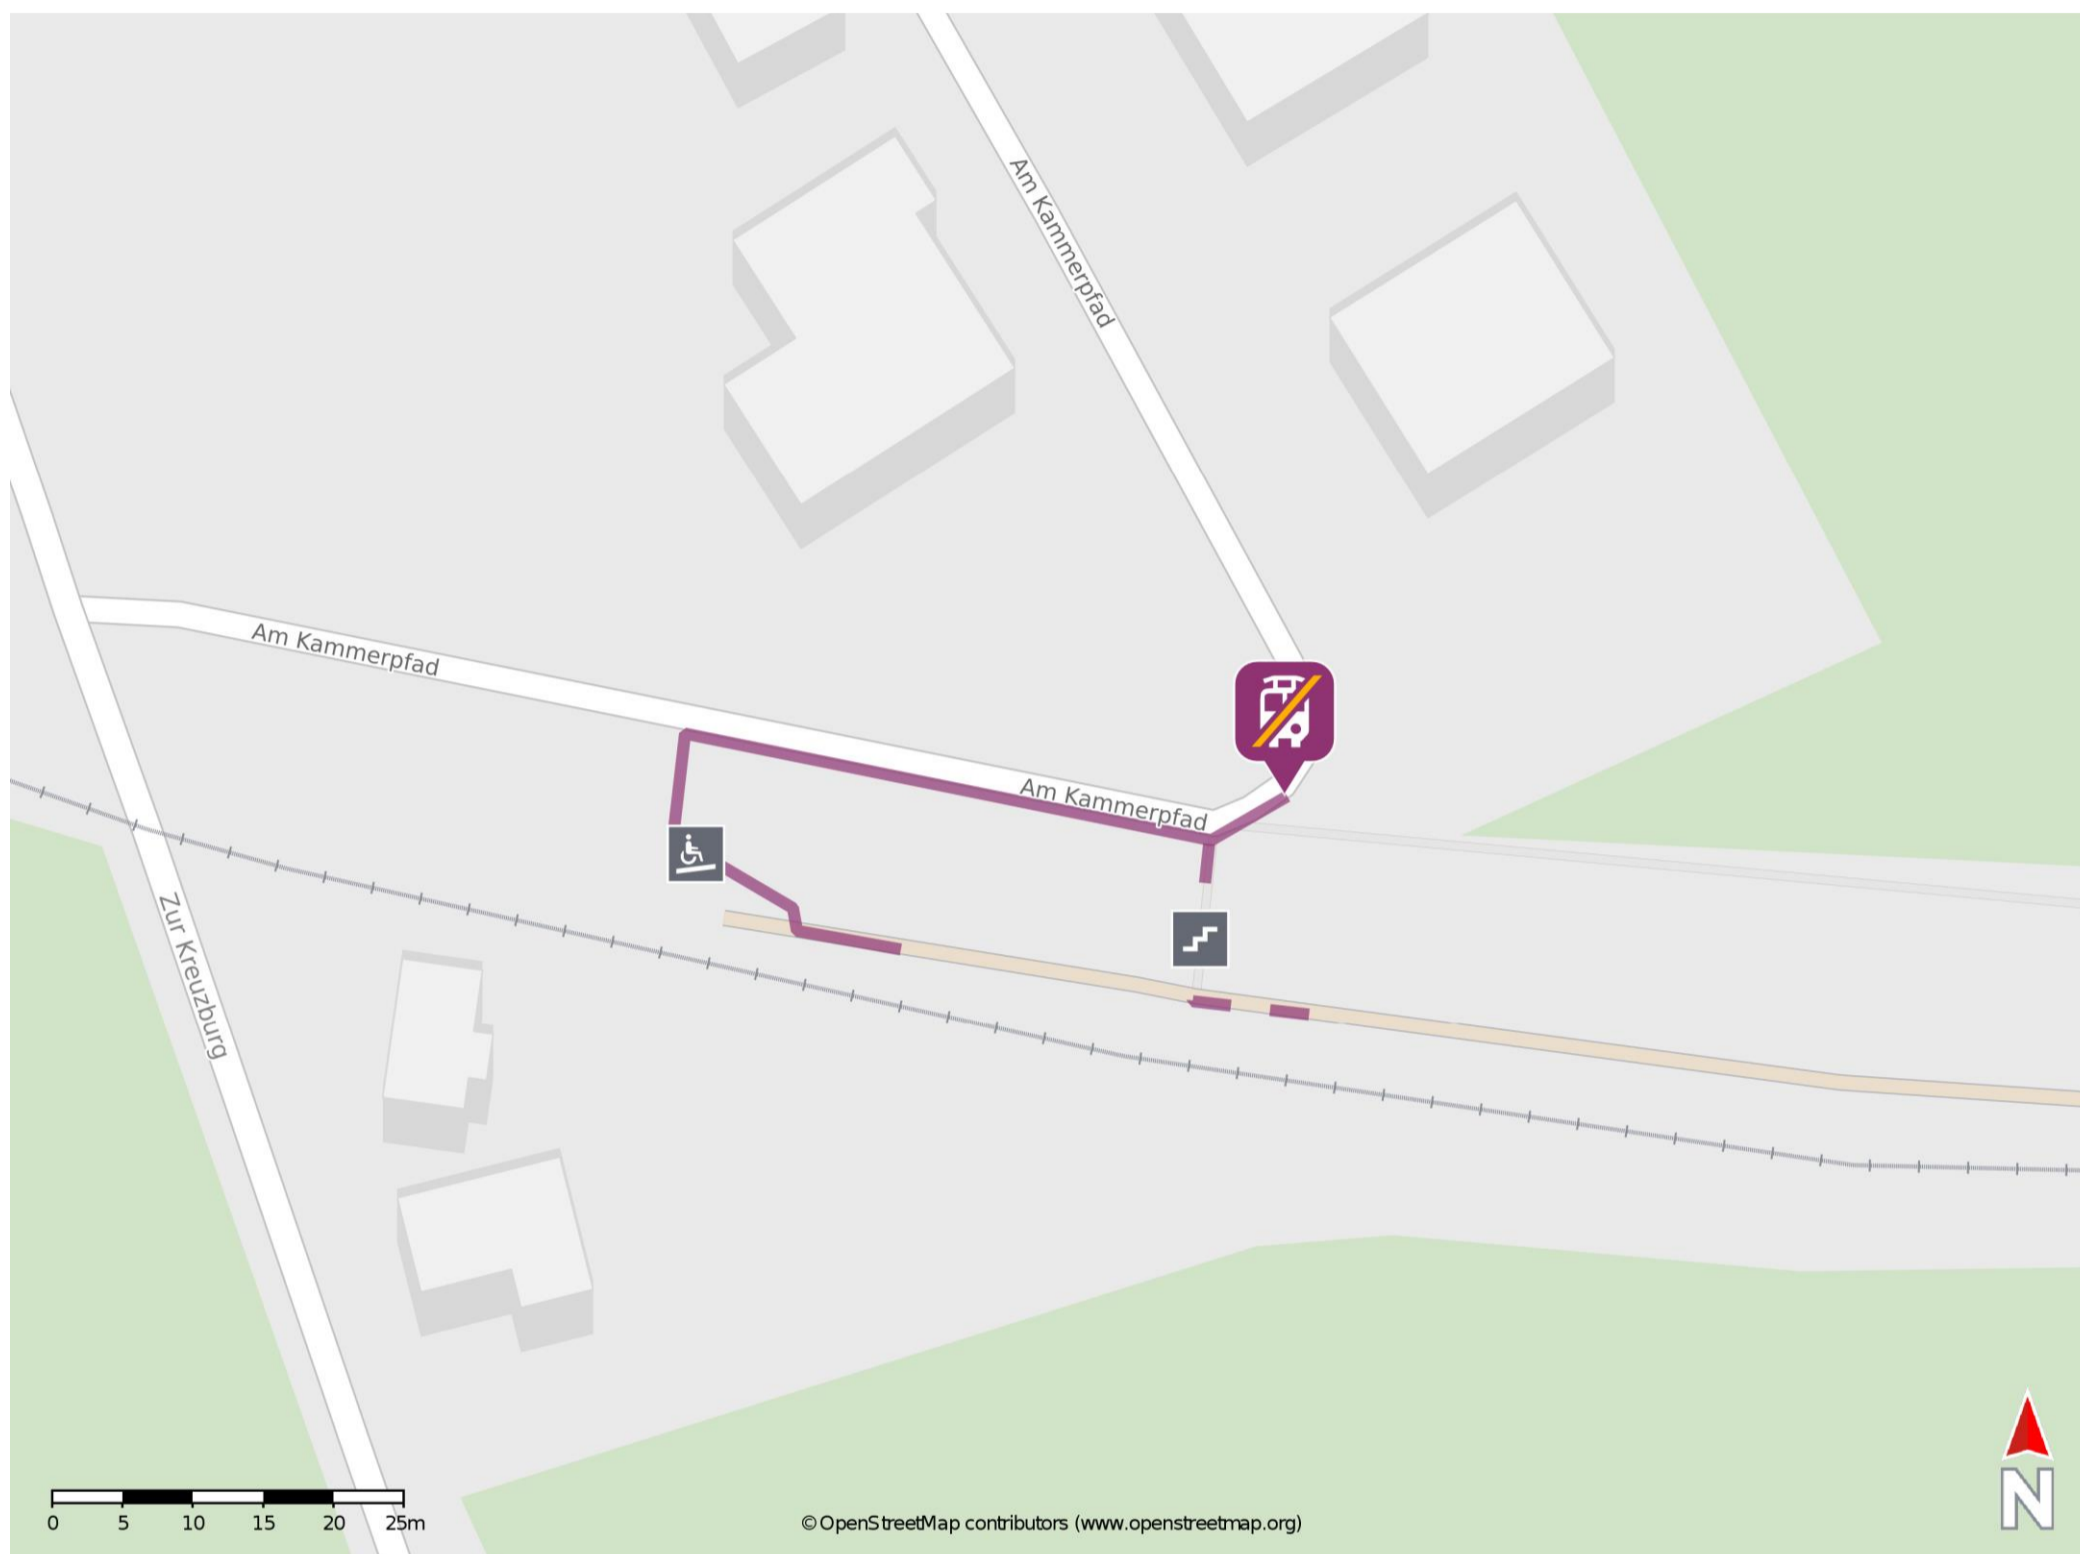

Lehnheim

Wegbeschreibung Schienenersatzverkehr *

Verlassen Sie den Bahnsteig und begeben Sie sich an die Straße Am Kammerpfad. Orientieren Sie sich nach rechts und folgen Sie der Straße bis zur Ersatzhaltestelle. Die Ersatzhaltestelle befindet sich an der Bushaltestelle Bahnhof.

* Fahrradmitnahme im Schienenersatzverkehr nur begrenzt möglich.
Im QR Code sind die Koordinaten der Ersatzhaltestelle hinterlegt.

— barrierefrei
- nicht barrierefrei