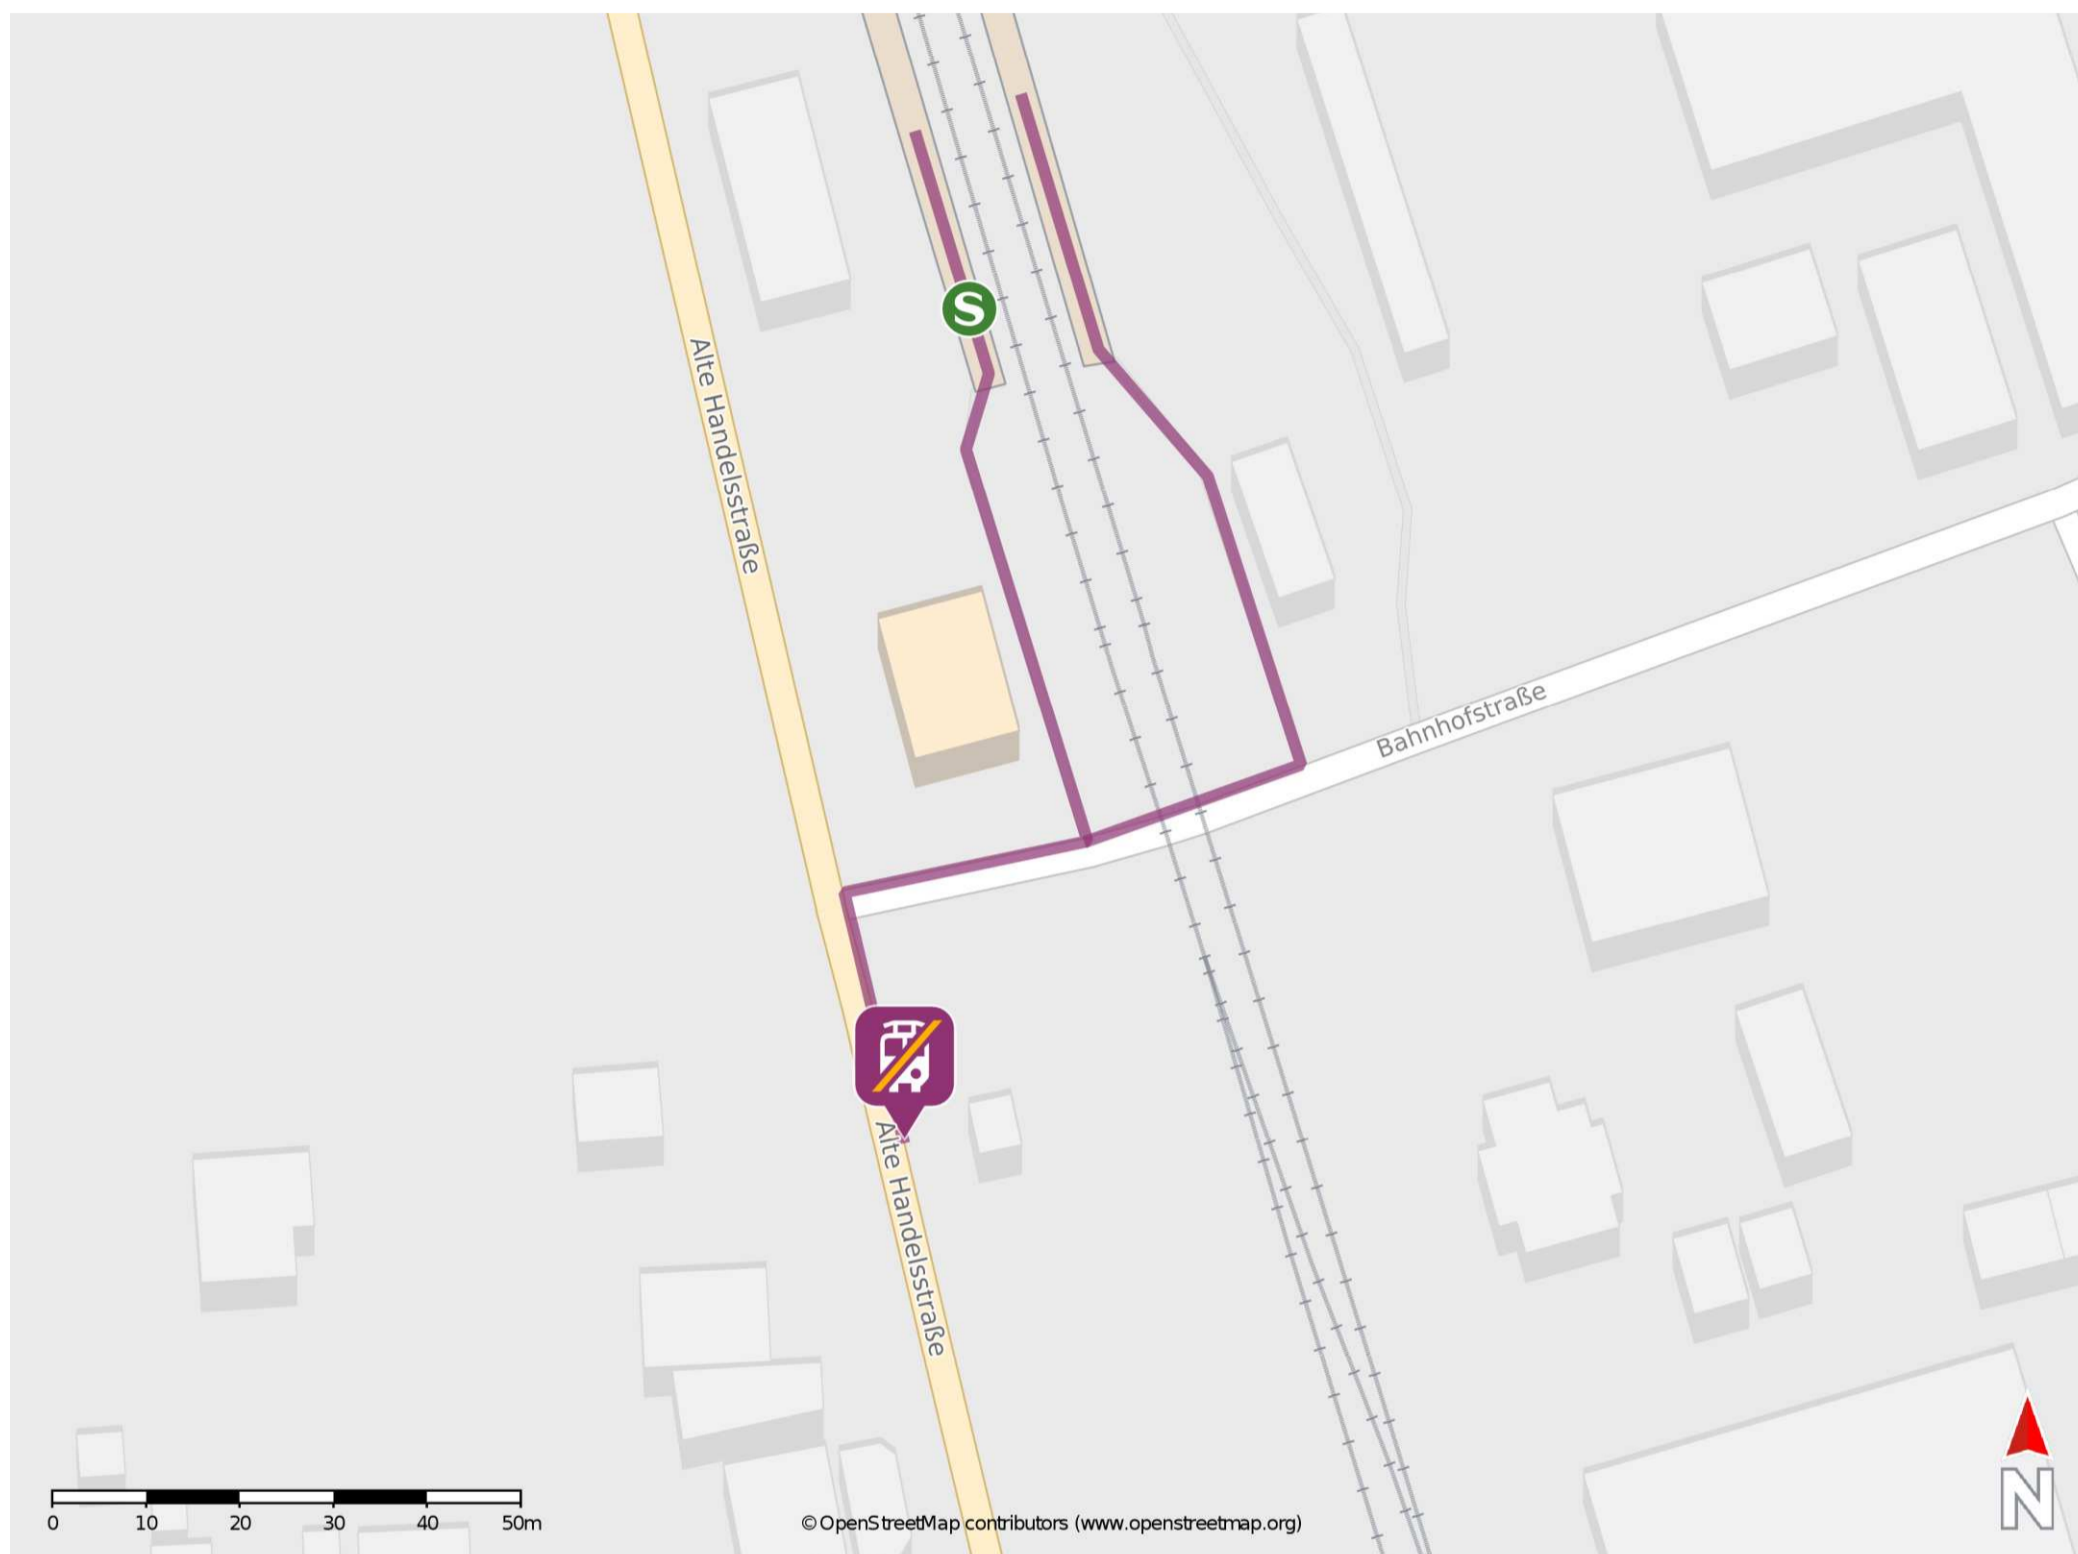

Lehndorf (Kr Altenburg)

Wegbeschreibung Schienenersatzverkehr *

Verlassen Sie den Bahnsteig, ggf. überqueren Sie den Bahnübergang und begeben Sie sich an die Bahnhofstraße. Biegen Sie nach rechts ab und folgen Sie der Straße bis zur Kreuzung. Biegen Sie nach links ab und begeben Sie sich an die Haltestelle Lehndorf Am Bahnhof.

* Fahrradmitnahme im Schienenersatzverkehr nur begrenzt möglich.
Im QR Code sind die Koordinaten der Ersatzhaltestelle hinterlegt.

— barrierefrei
— nicht barrierefrei