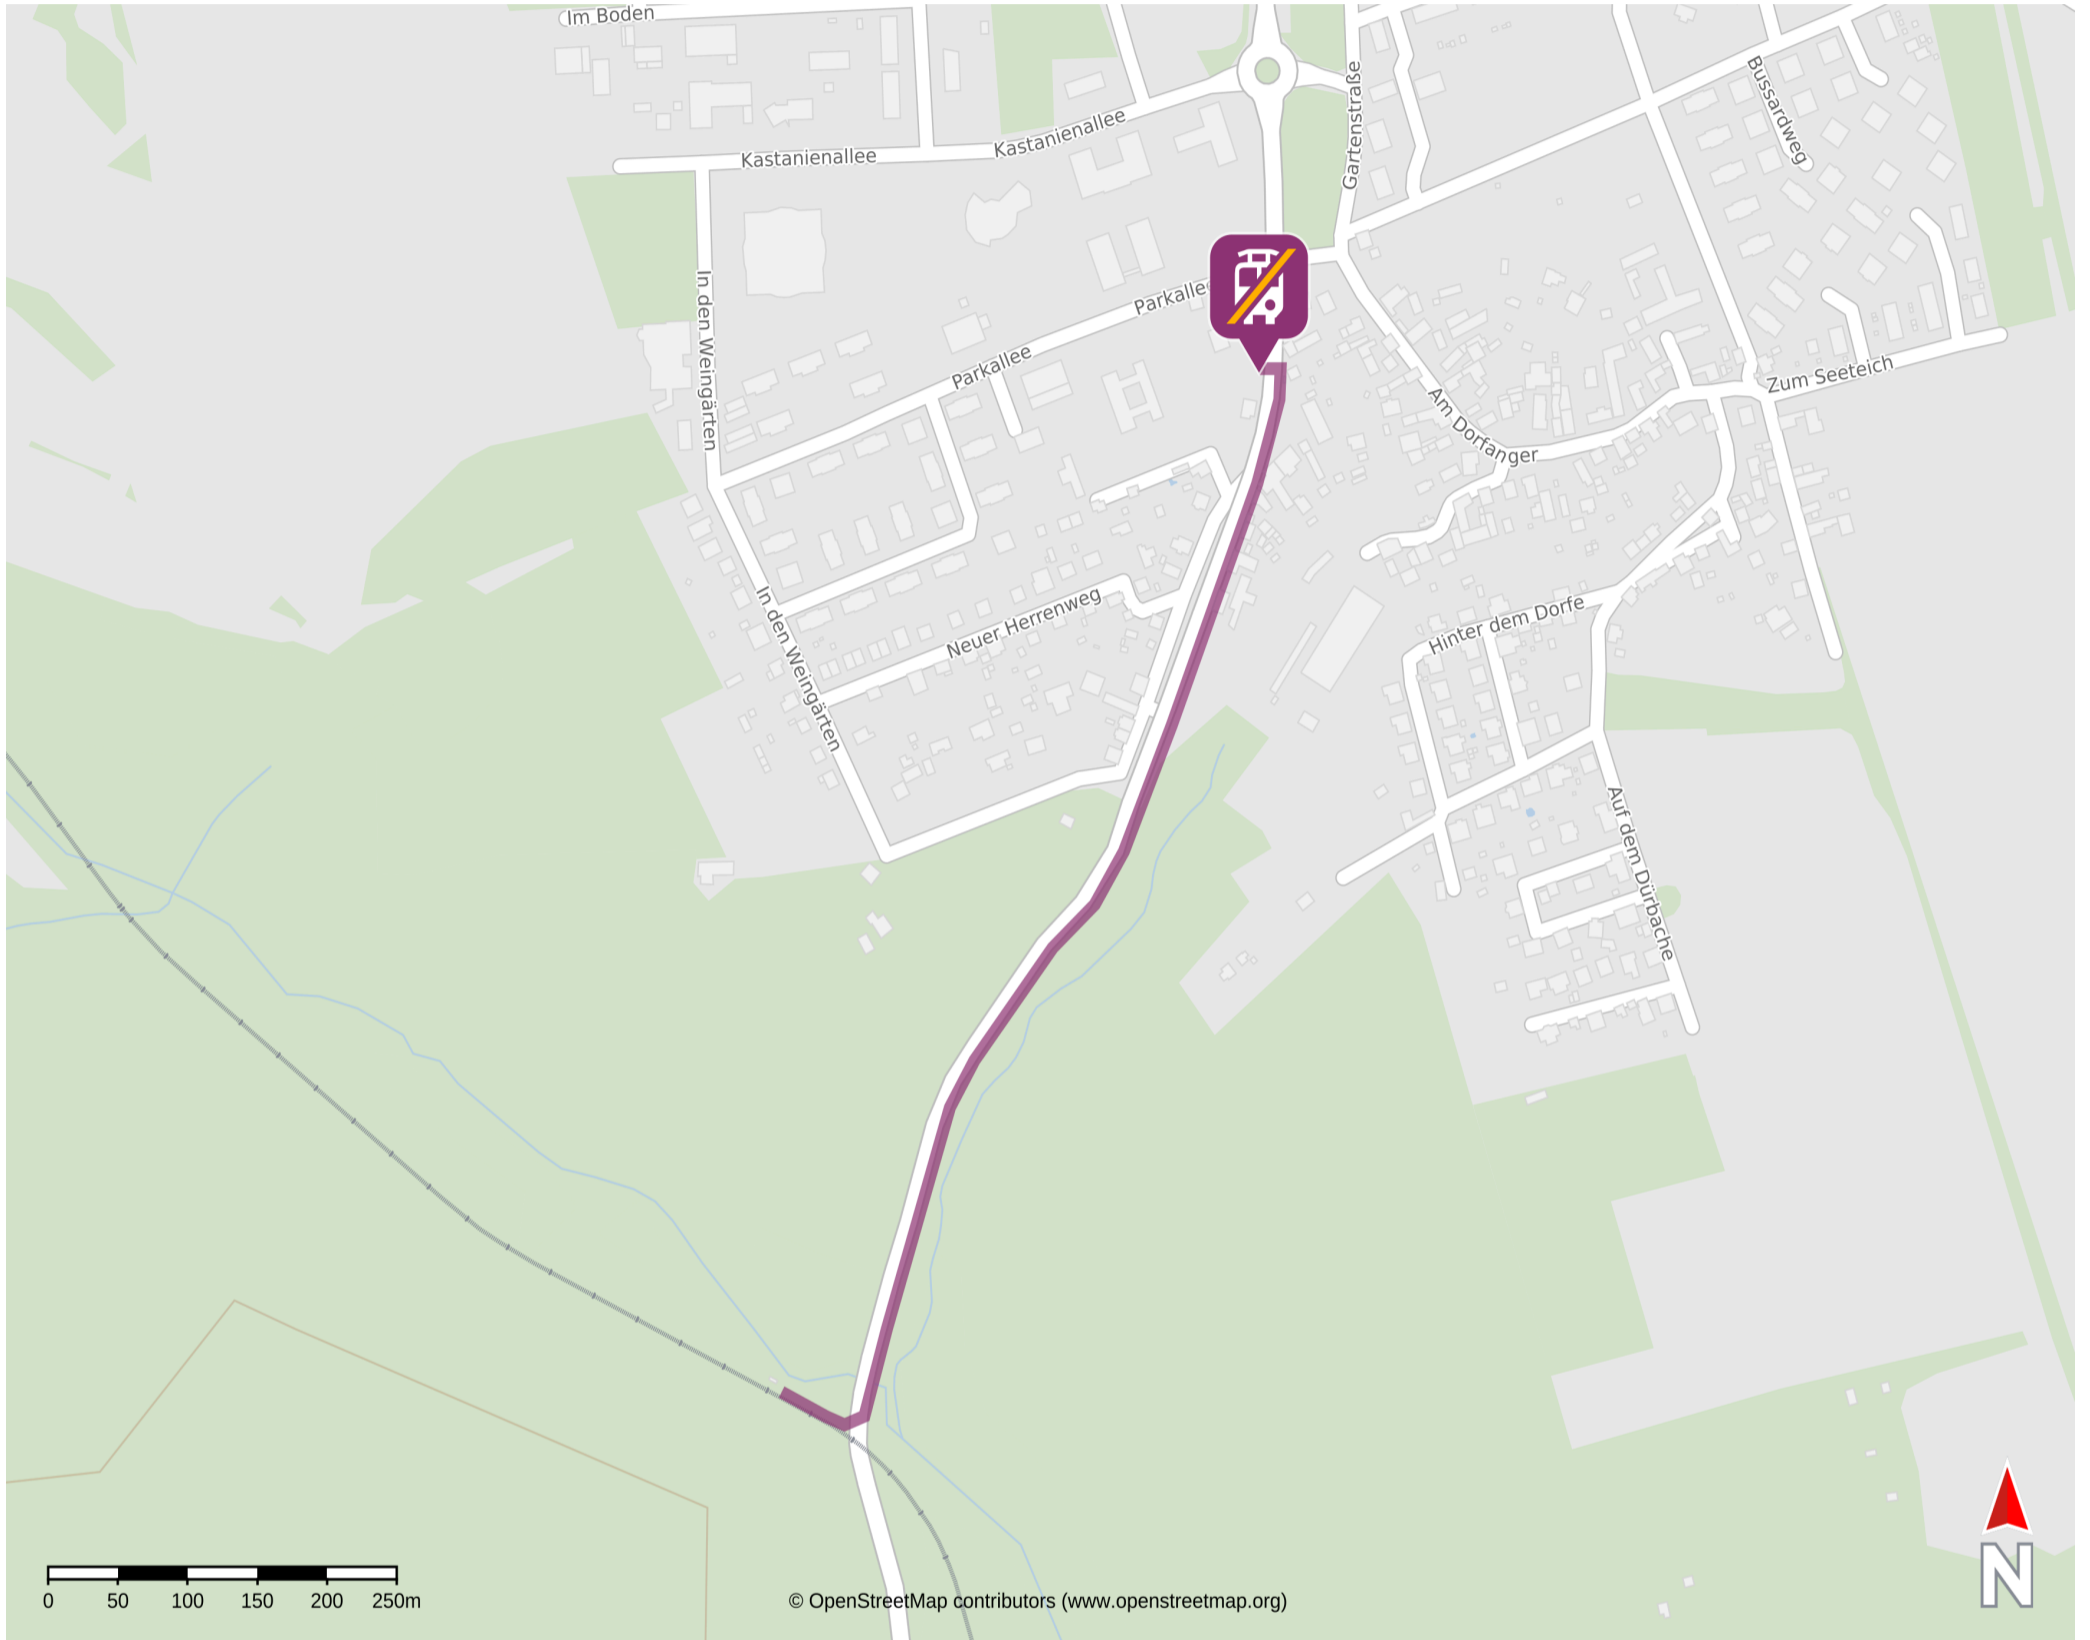

Umgebungsplan

Legefeld

27.11.2024, 14:23

Wegbeschreibung Schienenersatzverkehr*

Verlassen Sie den Bahnsteig und begeben Sie sich an die Hauptstraße. Biegen Sie nach links ab und folgen Sie der Straße ca. 700 m bis zur Ersatzhaltestelle. Die Ersatzhaltestelle befindet sich an der Bushaltestelle Legefeld, Hauptstraße.

Ersatzhaltestelle

*Fahrradmitnahme im Schienenersatzverkehr nur begrenzt, teilweise gar nicht möglich. Bitte informieren Sie sich bei dem von Ihnen genutzten Eisenbahnverkehrsunternehmen.
Im QR Code sind die Koordinaten der Ersatzhaltestelle hinterlegt.

- barrierefrei
- nicht barrierefrei