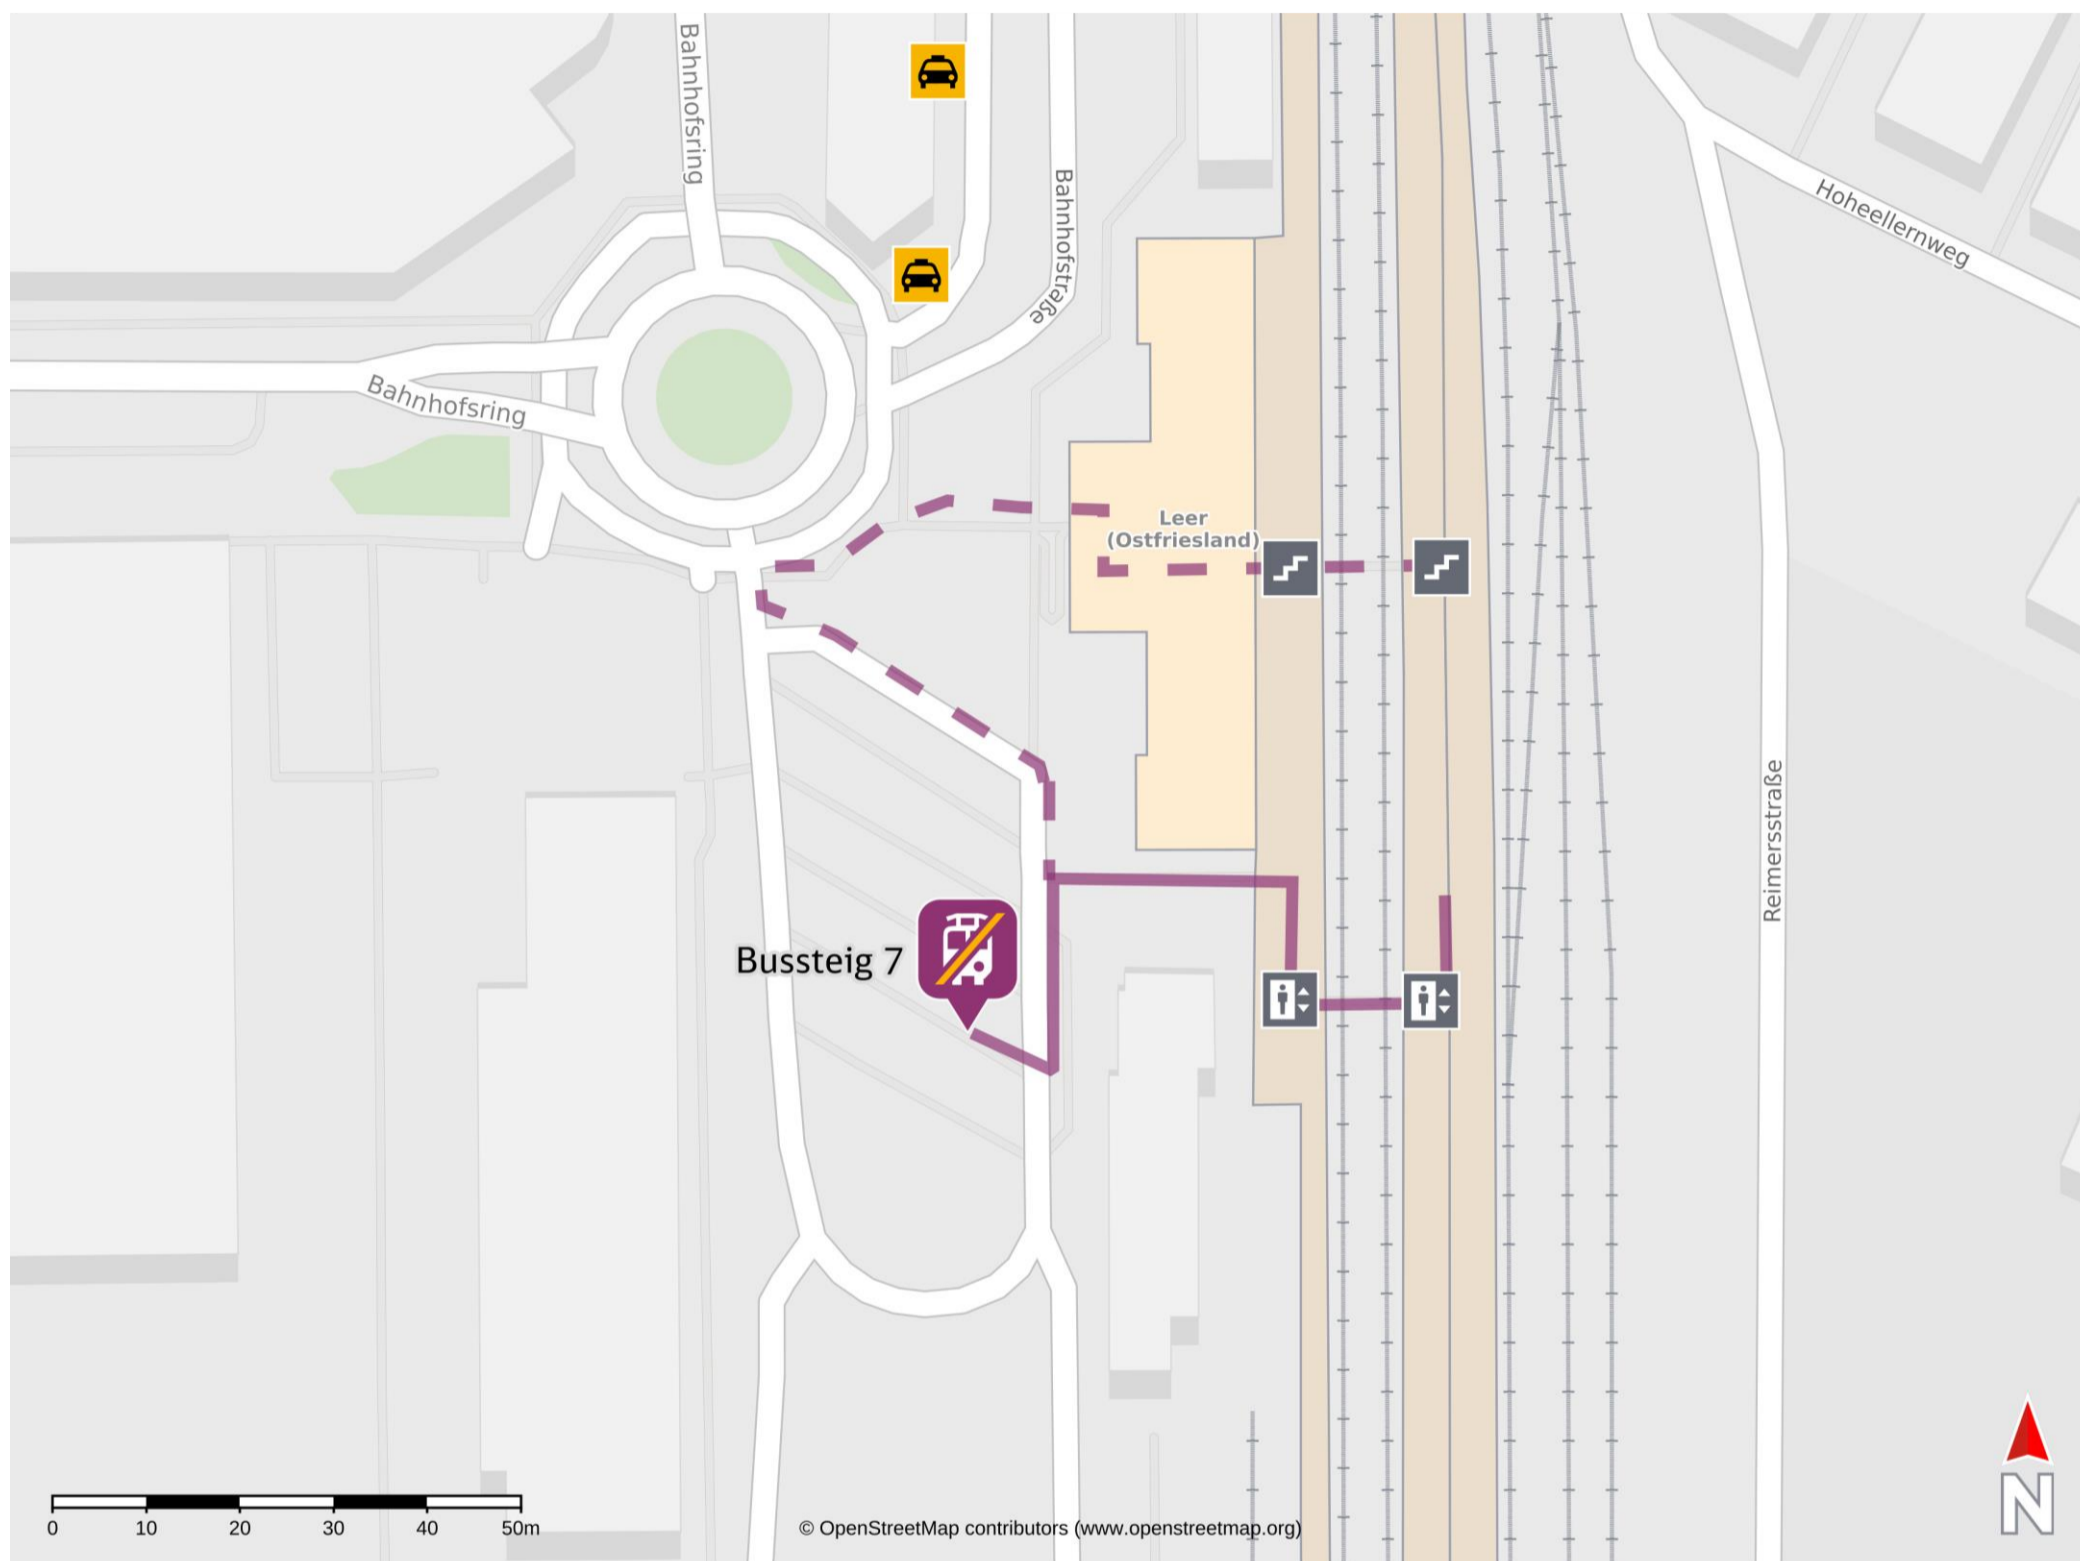

Umgebungsplan

Leer (Ostfriesland)

Wegbeschreibung Schienenersatzverkehr *

Verlassen Sie den Bahnsteig, ggf. durch die Unterführung und begeben Sie sich zum Bahnhofsvorplatz. Die Ersatzhaltestelle befindet sich am Busbahnhof an Bussteig 7.

*Fahrradmitnahme im Schienenersatzverkehr nur begrenzt, teilweise gar nicht möglich. Bitte informieren Sie sich bei dem von Ihnen genutzten Eisenbahnverkehrsunternehmen. Im QR Code sind die Koordinaten der Ersatzhaltestelle hinterlegt.

— barrierefrei
 - nicht barrierefrei