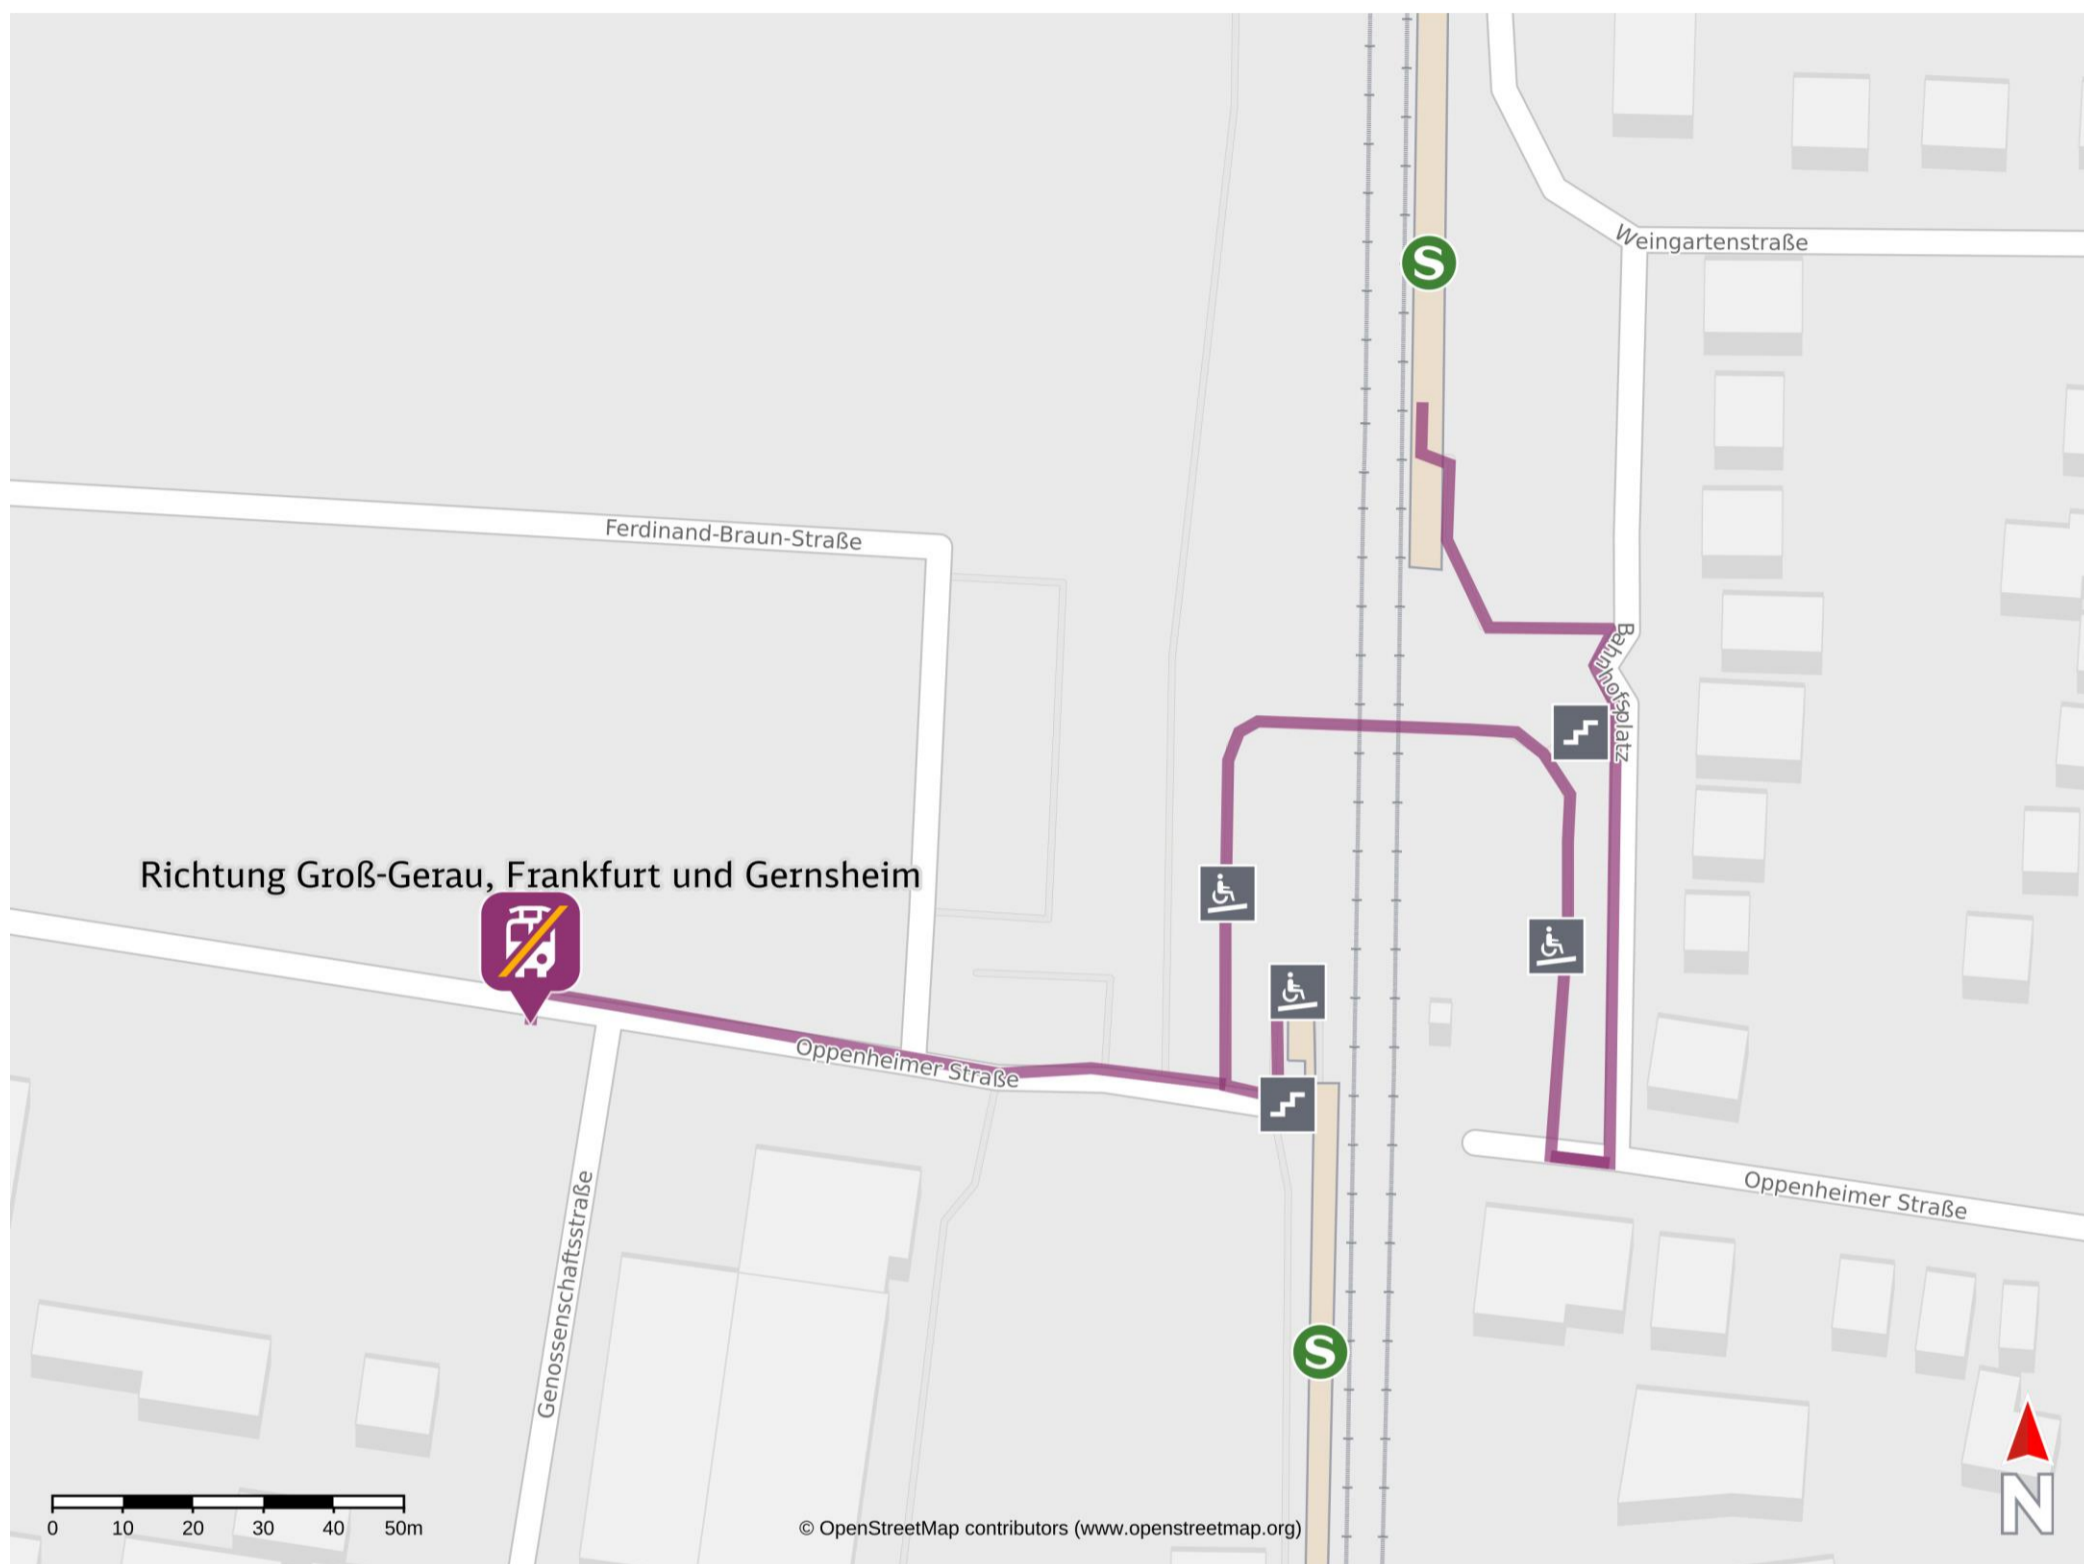

Umgebungsplan

Riedstadt-Wolfskehlen

Wegbeschreibung Schienenersatzverkehr *

Verlassen Sie den Bahnsteig und begeben Sie sich auf die Oppenheimer Straße stadtauswärts. Laufen Sie ca. 200 Meter die Straße entlang. Die Ersatzhaltestelle in Richtung Richtung Groß-Gerau und Frankfurt sowie Gernsheim befindet sich in unmittelbarer Nähe.

*Fahrradmitnahme im Schienenersatzverkehr nur begrenzt, teilweise gar nicht möglich. Bitte informieren Sie sich bei dem von Ihnen genutzten Eisenbahnverkehrsunternehmen. Im QR Code sind die Koordinaten der Ersatzhaltestelle hinterlegt.