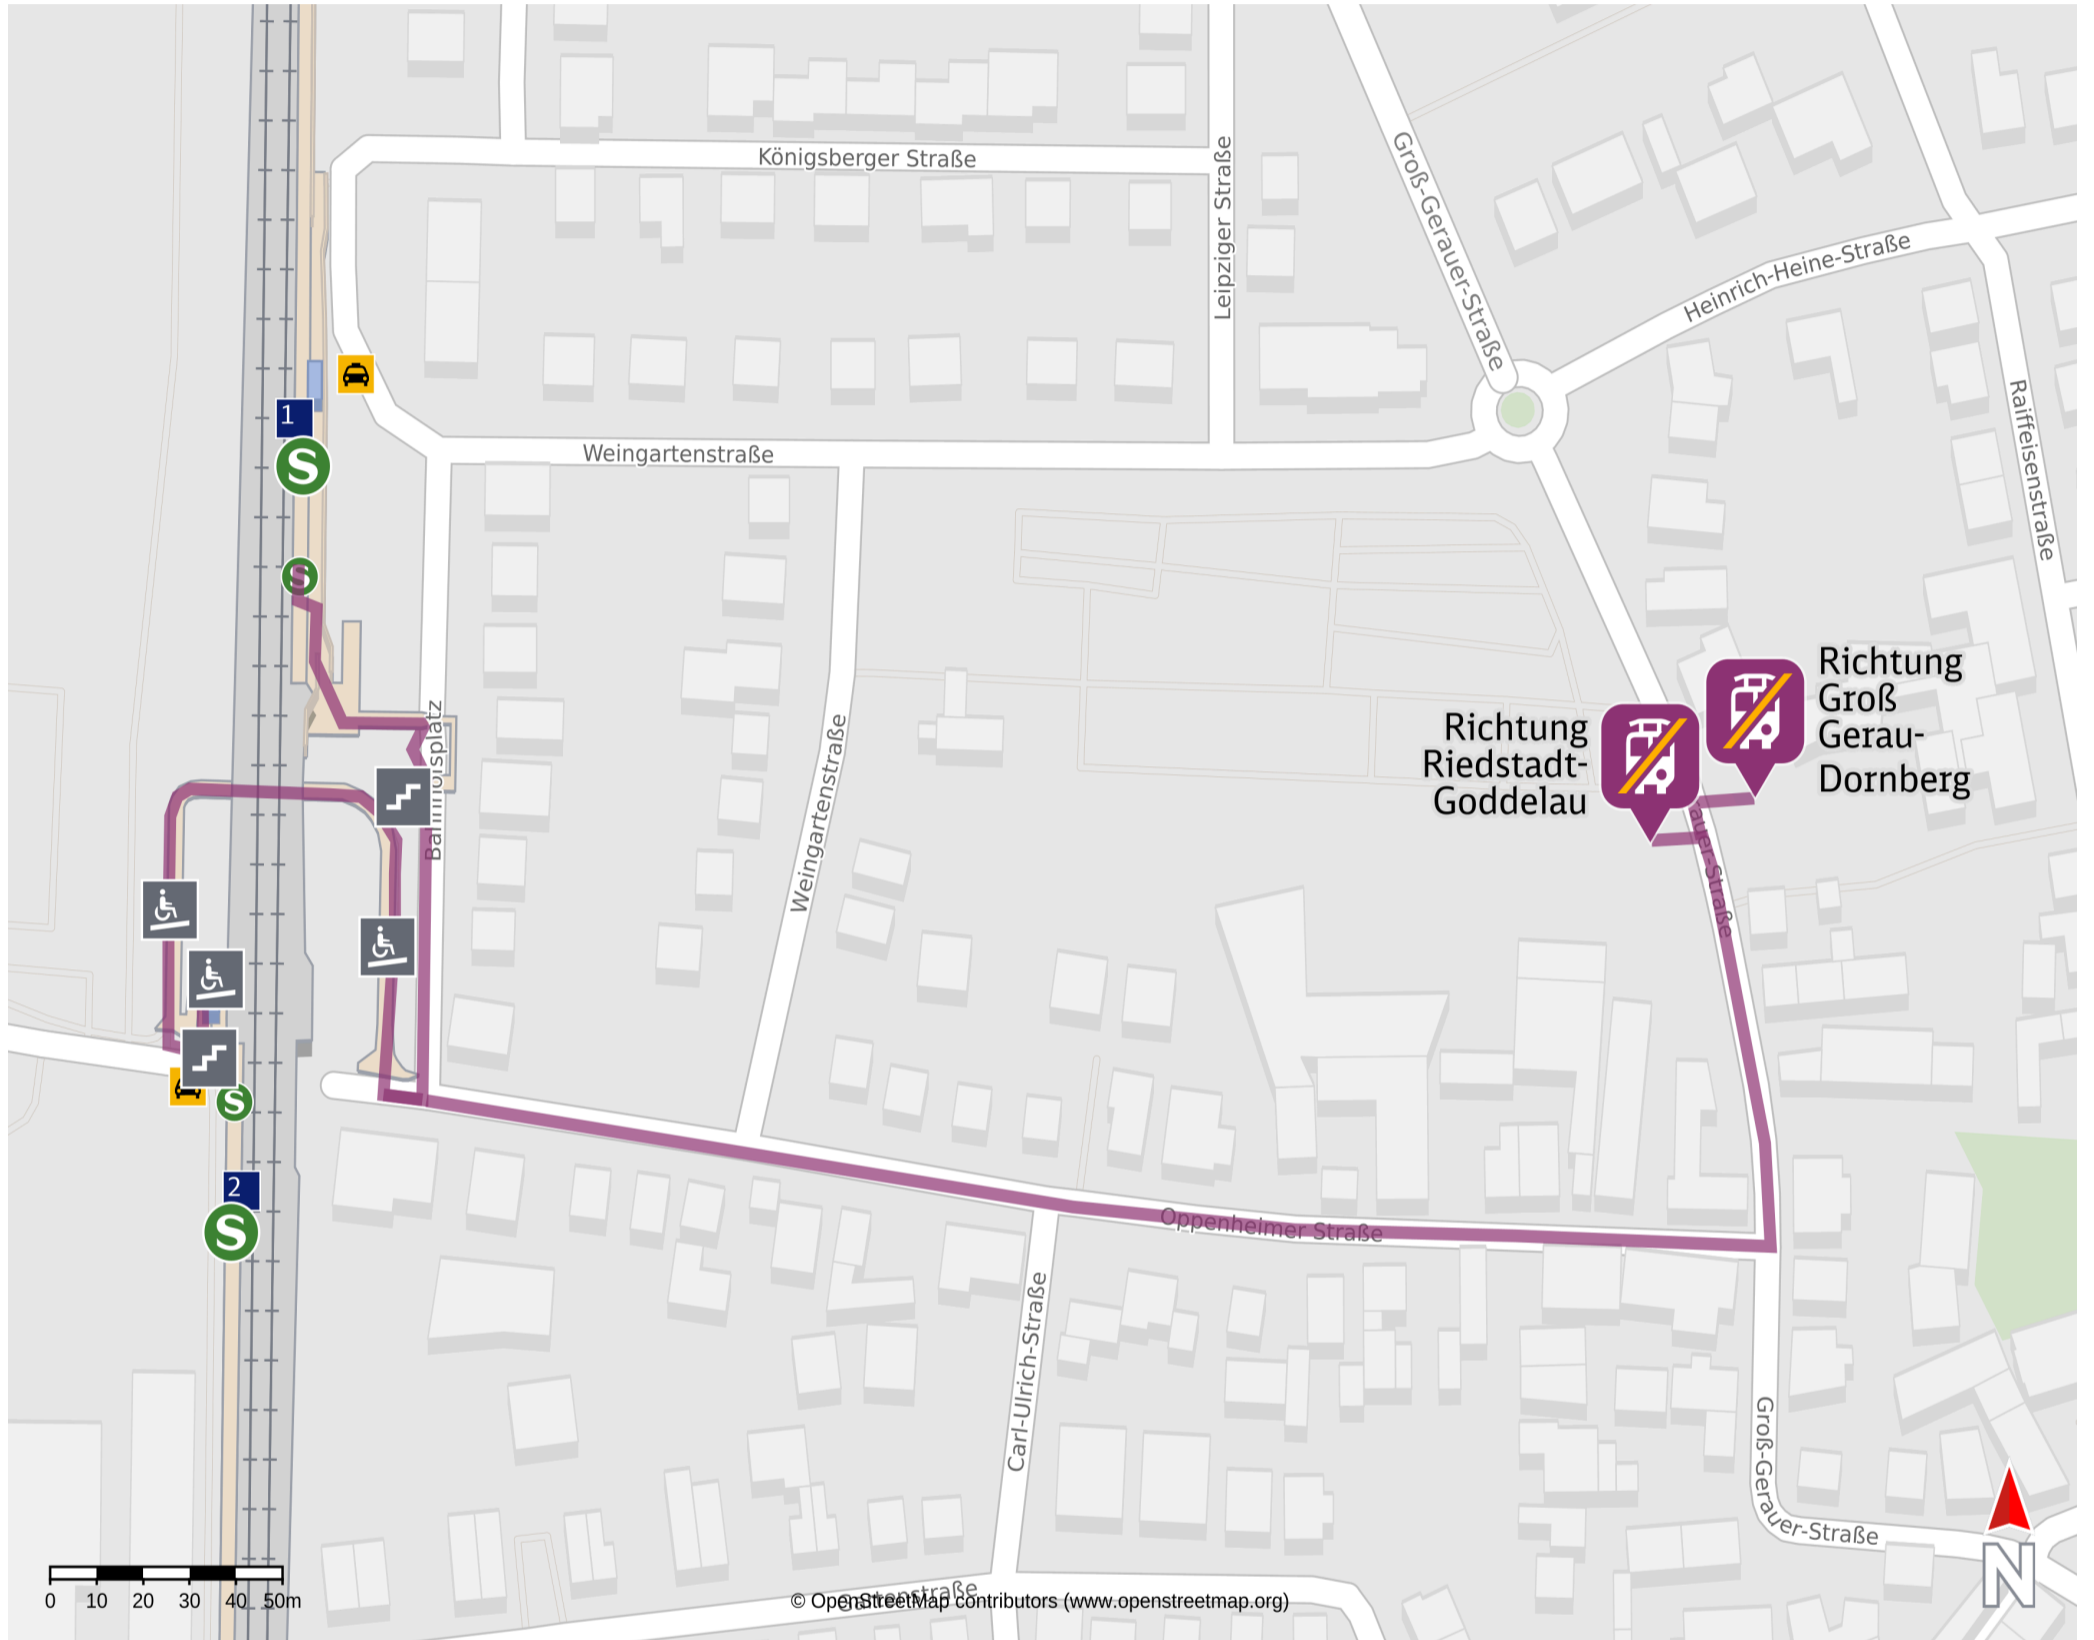

Umgebungsplan

Riedstadt-Wolfskehlen

15.04.2025, 08:16

Wegbeschreibung Schienenersatzverkehr*

Verlassen Sie den Bahnsteig und begeben Sie sich auf die Oppenheimer Straße, um dieser für ca. 300 m nach links zu folgen, bis Sie die Groß-Gerauer-Straße erreichen. Folgen Sie dieser nach links für ca. 80 m, bis Sie die Ersatzhaltestellen an der Bushaltestelle „Friedhof“ erreichen. Die Ersatzhaltestelle Richtung Riedstadt-Goddelau befindet sich auf der linken Straßenseite und die Ersatzhaltestelle Richtung Groß Gerau-Dornberg befindet sich auf der rechten Straßenseite.

Ersatzhaltestelle Richtung Groß Gerau-Dornberg

Ersatzhaltestelle Richtung Riedstadt-Goddelau

*Fahrradmitnahme im Schienenersatzverkehr nur begrenzt, teilweise gar nicht möglich. Bitte informieren Sie sich bei dem von Ihnen genutzten Eisenbahnverkehrsunternehmen. Im QR Code sind die Koordinaten der Ersatzhaltestelle hinterlegt.