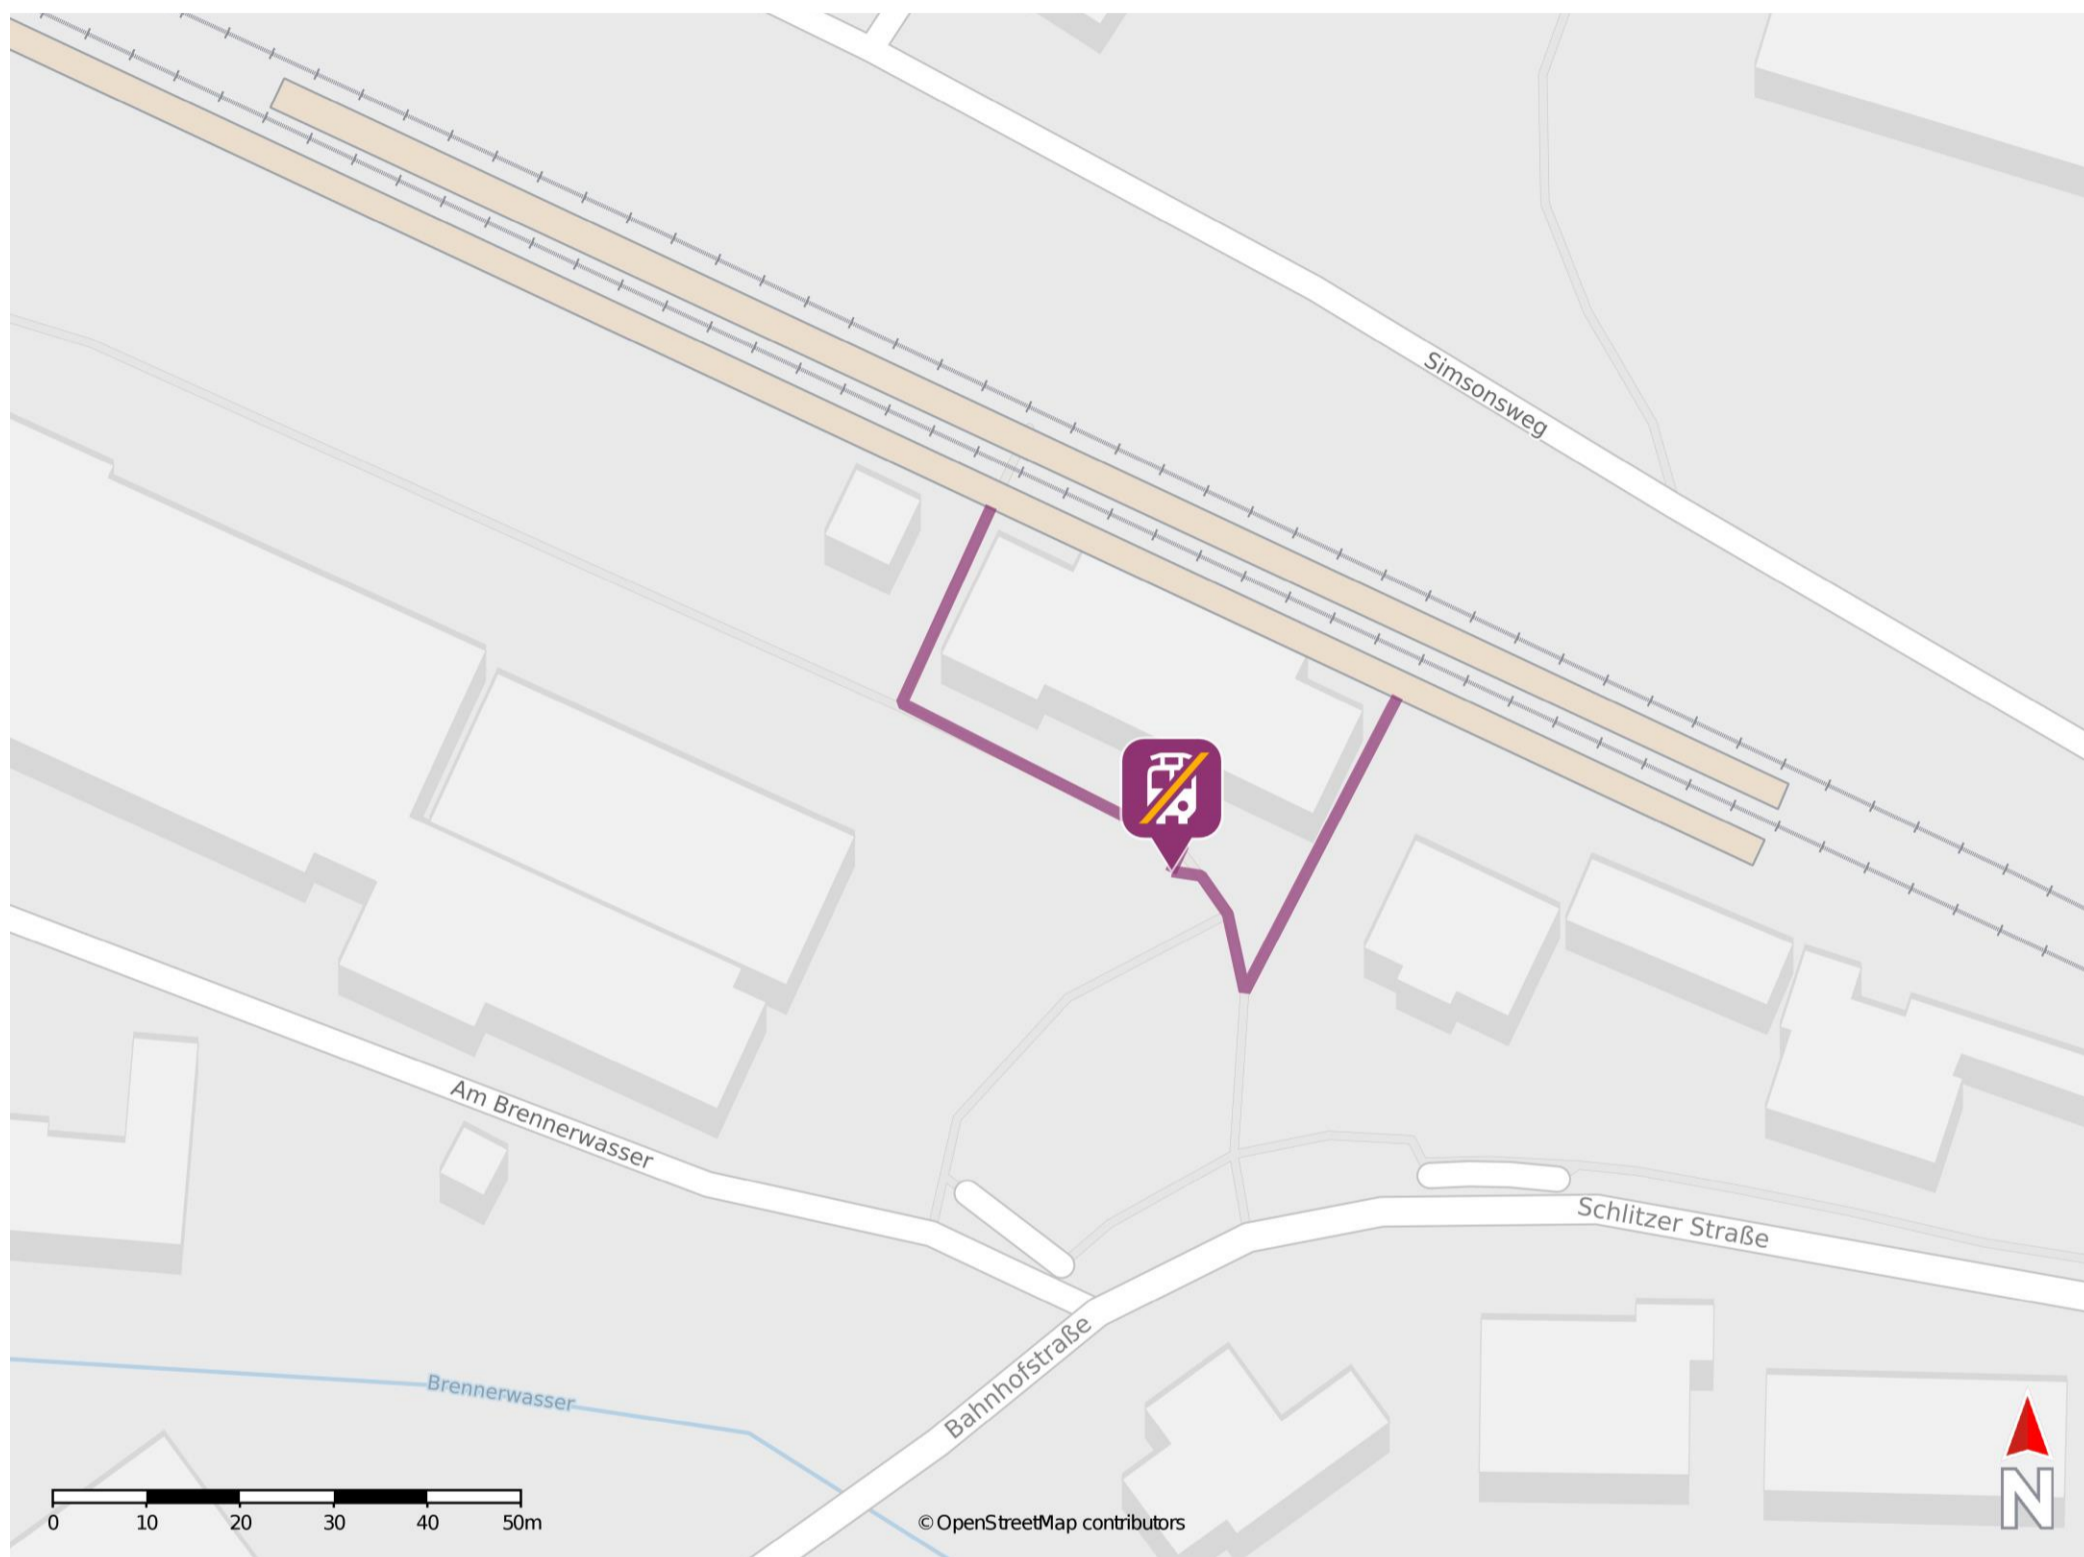

Lauterbach (Hess) Nord

Wegbeschreibung Schienenersatzverkehr *

Verlassen Sie den Bahnsteig und begeben Sie sich zum Bahnhofsvorplatz. Die Ersatzhaltestelle befindet sich vor dem Bahnhofsgebäude.

* Fahrradmitnahme im Schienenersatzverkehr nur begrenzt möglich.
Im QR Code sind die Koordinaten der Ersatzhaltestelle hinterlegt.

— barrierefrei
- nicht barrierefrei