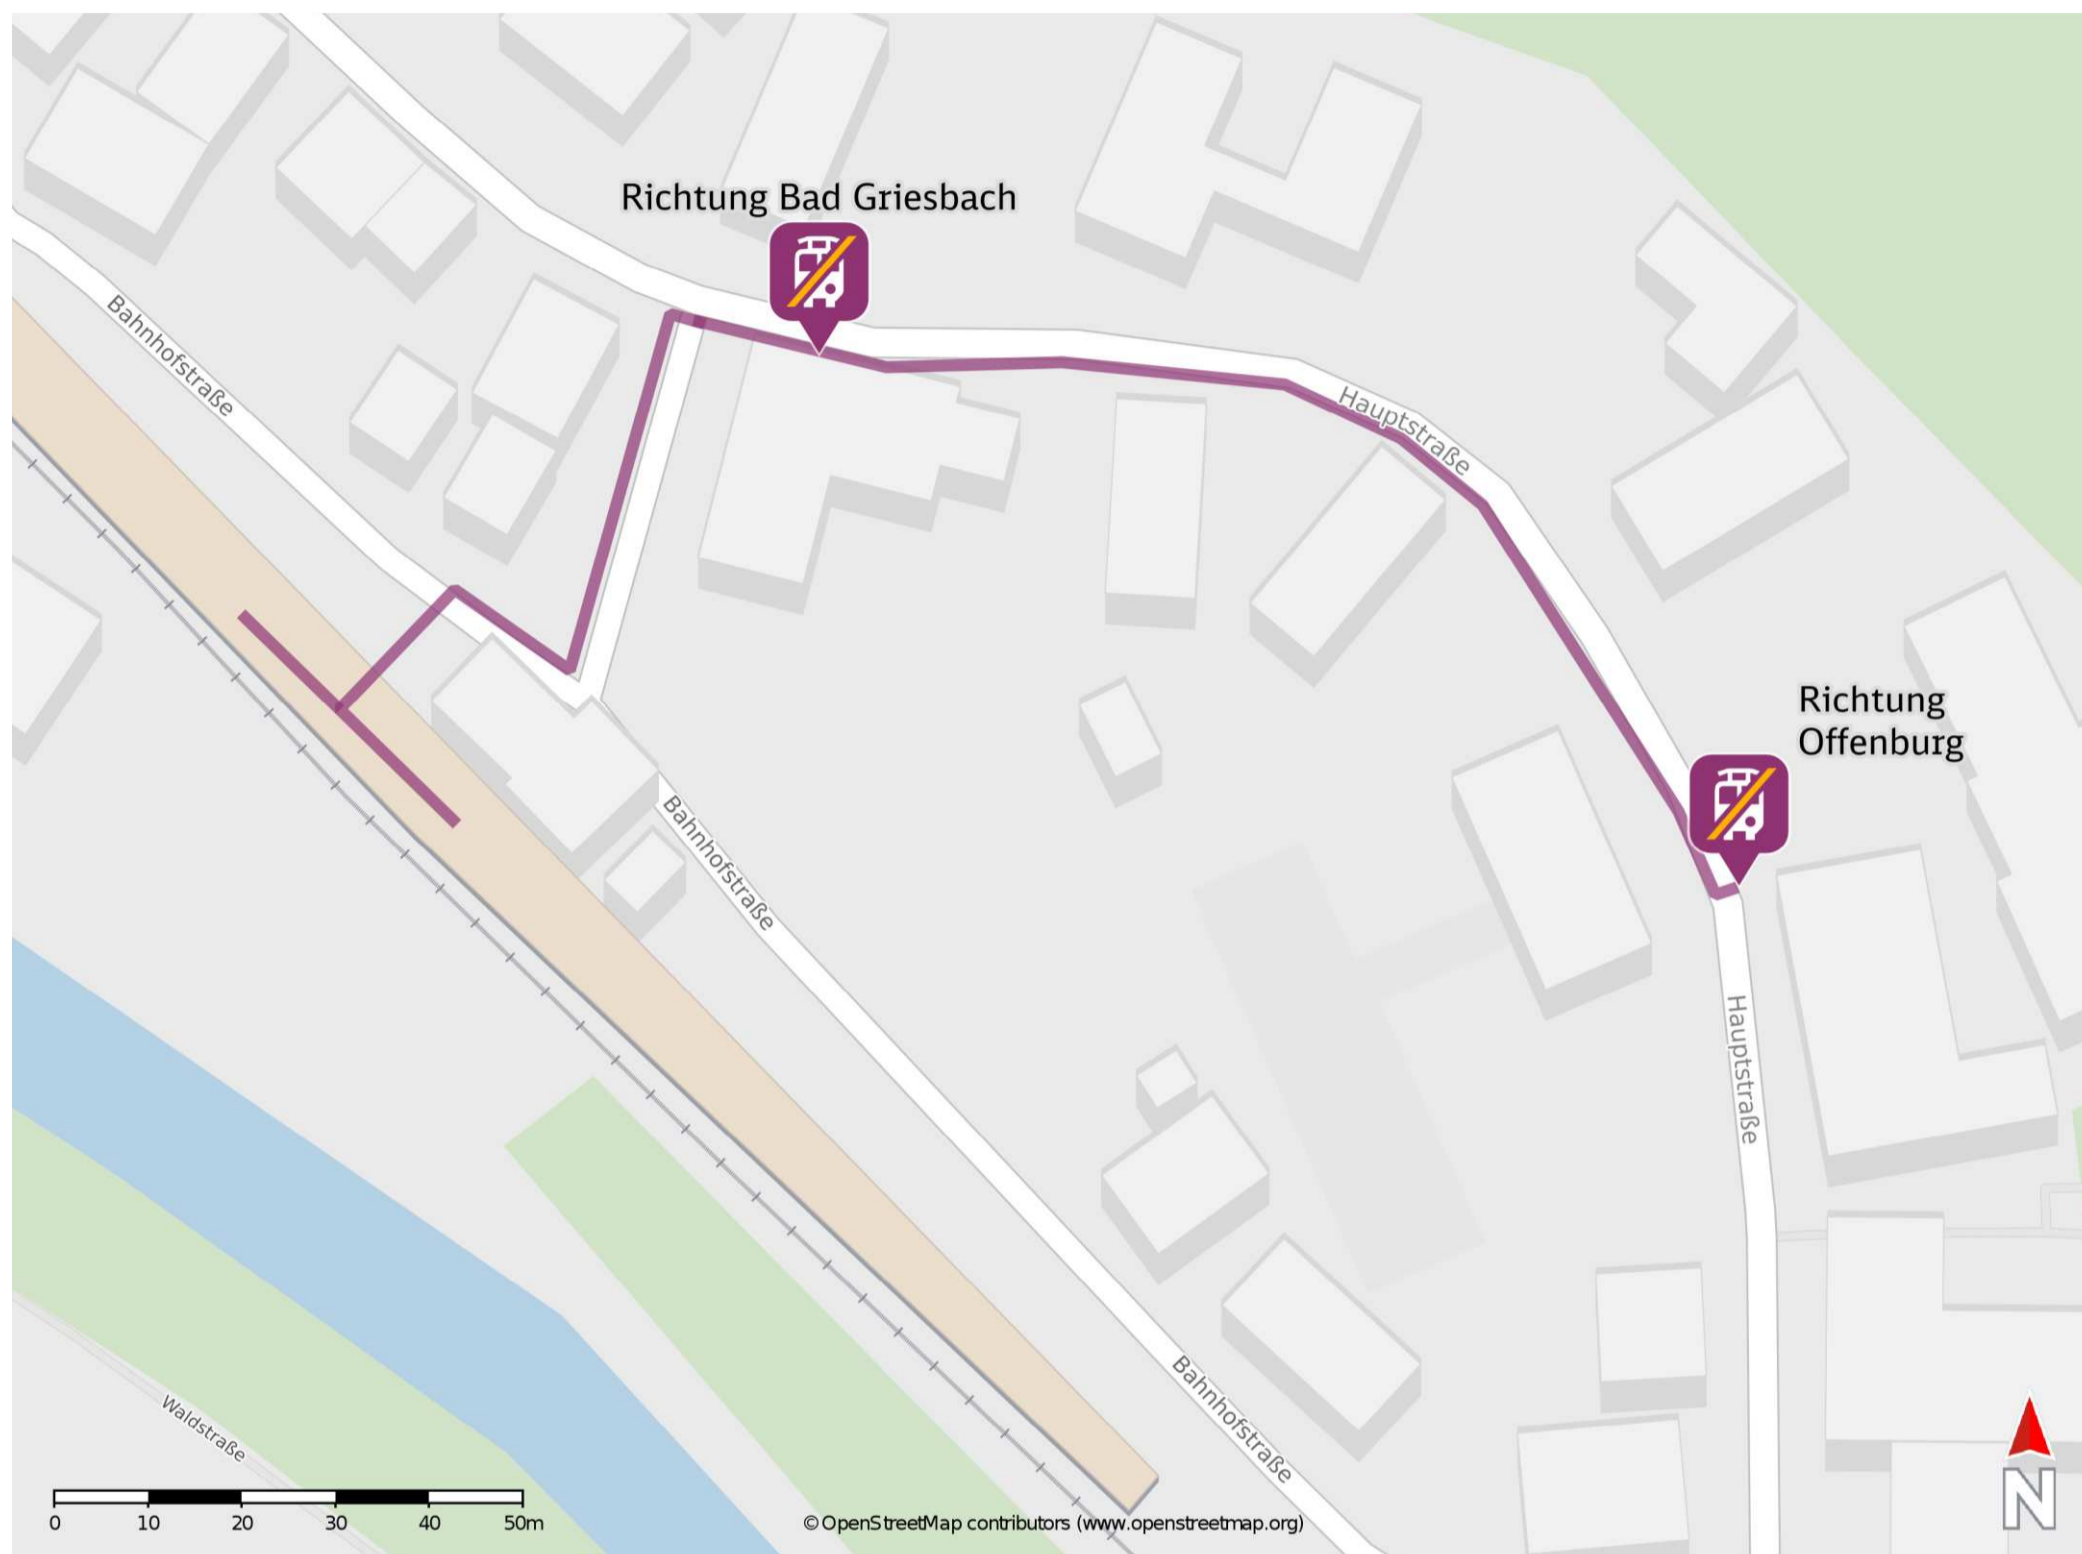

Lautenbach (Baden)

Wegbeschreibung Schienenersatzverkehr *

Verlassen Sie den Bahnsteig und begeben Sie sich an die Bahnhofstraße. Biegen Sie nach rechts ab und folgen Sie der Straße bis zur Kreuzung. Biegen Sie nach links ab und folgen Sie der Straße bis zur Hauptstraße. Biegen Sie rechts in die Hauptstraße ab und folgen Sie dem Straßenverlauf bis zur jeweiligen Ersatzhaltestelle. Die Ersatzhaltestelle in Richtung Bad Griesbach befindet sich an der Bushaltestelle Lautenbach Kreuz und die Ersatzhaltestelle in Richtung Offenburg befindet sich an der Bushaltestelle Lautenbach Kirche.

Ersatzhaltestelle Richtung Offenburg

Ersatzhaltestelle Richtung Bad Griesbach

* Fahrradmitnahme im Schienenersatzverkehr nur begrenzt möglich.
Im QR Code sind die Koordinaten der Ersatzhaltestelle hinterlegt.

— barrierefrei
- nicht barrierefrei