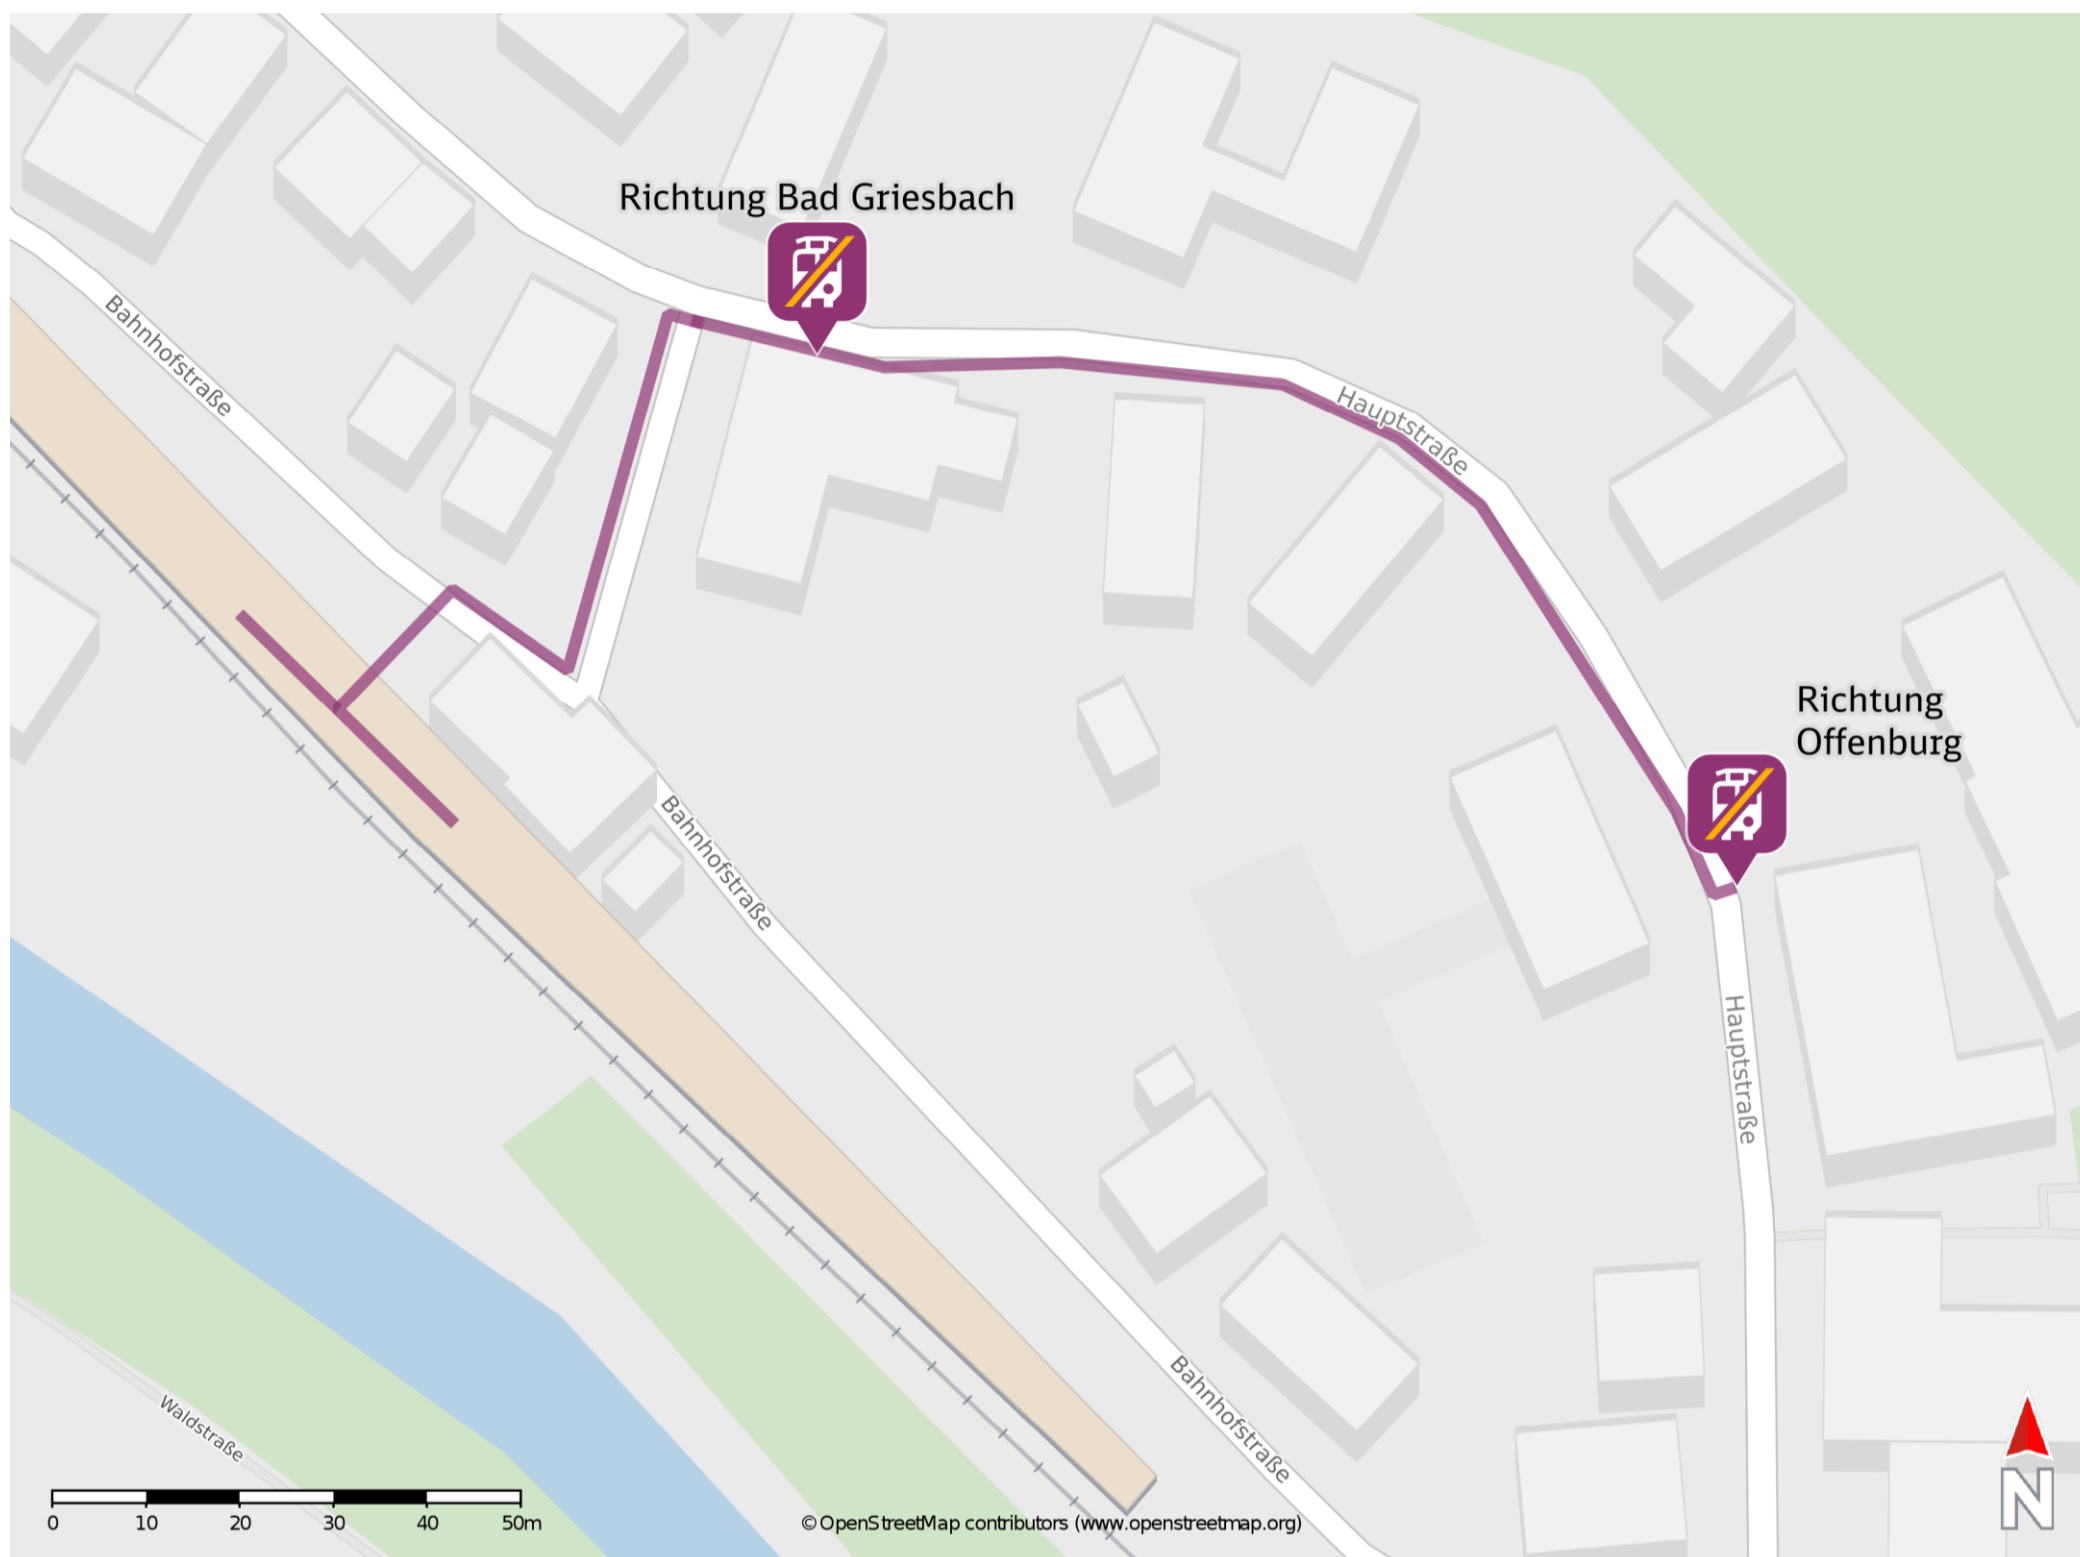

Lautenbach (Baden)

Wegbeschreibung Schienenersatzverkehr *

Verlassen Sie den Bahnsteig und begeben Sie sich an die Bahnhofstraße. Biegen Sie nach rechts ab und folgen Sie der Straße bis zur Kreuzung. Biegen Sie nach links ab und folgen Sie der Straße bis zur Hauptstraße. Biegen Sie rechts in die Hauptstraße ab und folgen Sie dem Straßenverlauf bis zur jeweiligen Ersatzhaltestelle. Die Ersatzhaltestelle in Richtung Bad Griesbach befindet sich an der Bushaltestelle Lautenbach Kreuz und die Ersatzhaltestelle in Richtung Offenburg befindet sich an der Bushaltestelle Lautenbach Kirche.

Ersatzhaltestelle Richtung Offenburg

Ersatzhaltestelle Richtung Bad Griesbach

* Fahrradmitnahme im Schienenersatzverkehr nur begrenzt möglich.
Im QR Code sind die Koordinaten der Ersatzhaltestelle hinterlegt.

— barrierefrei
- nicht barrierefrei