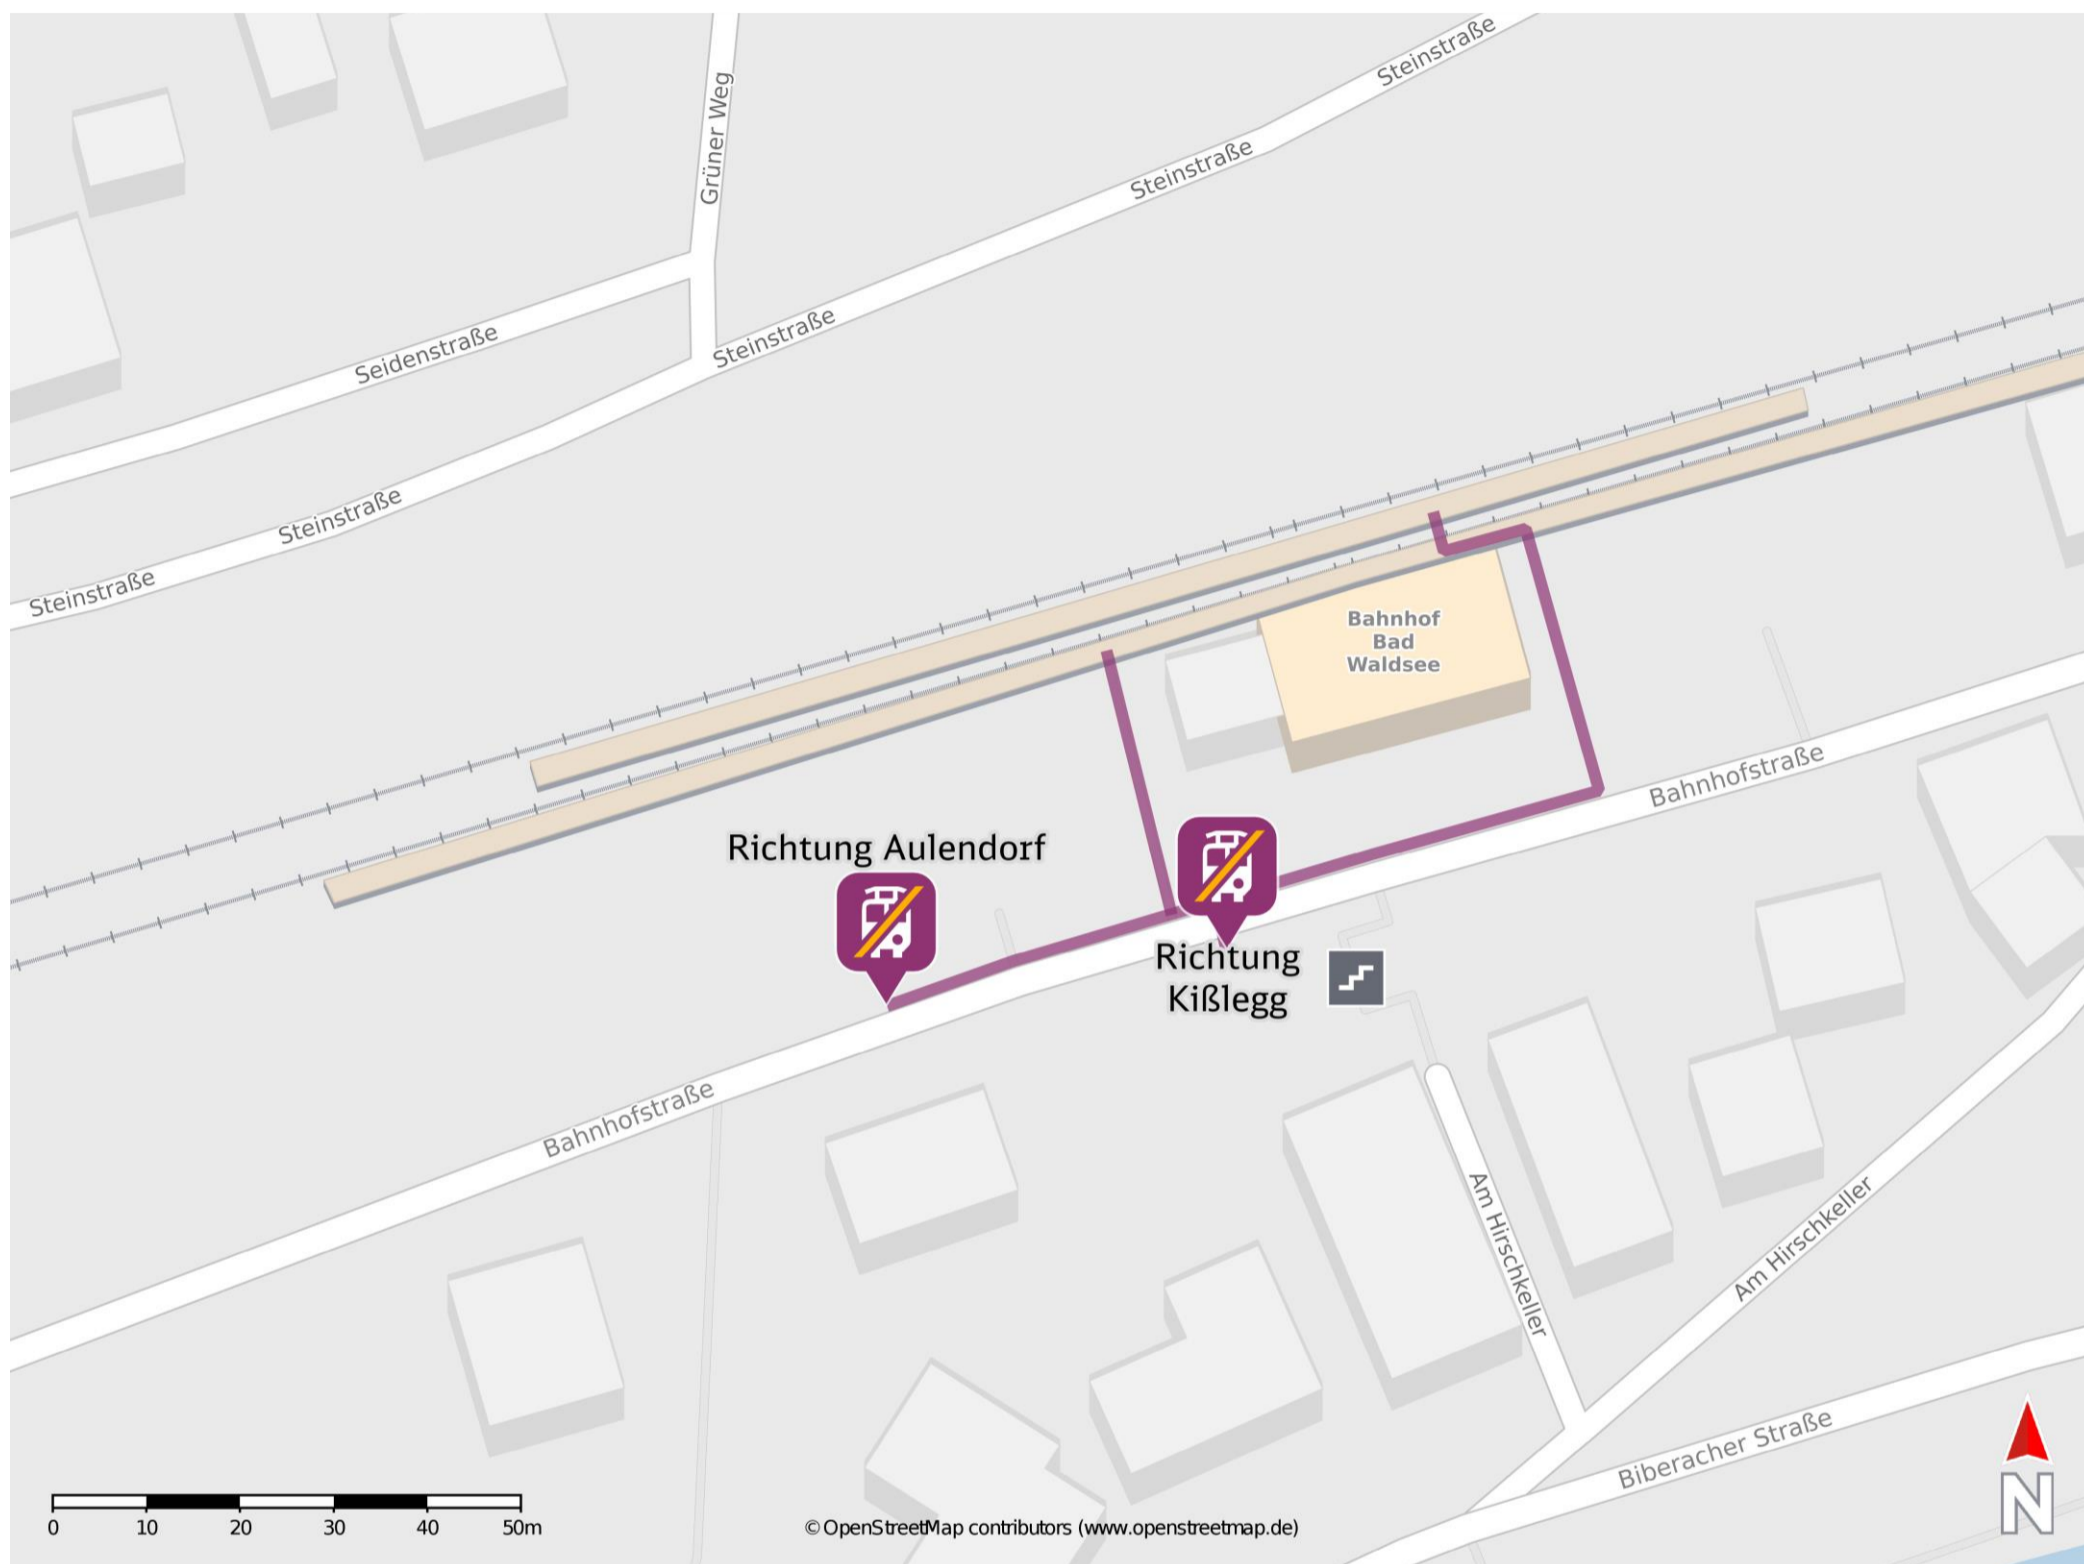

Umgebungsplan

Bad Waldsee

Wegbeschreibung Schienenersatzverkehr *

Verlassen Sie den Bahnsteig, ggf. über den Bahnübergang, und begeben Sie sich an die Bahnhofstraße. Orientieren Sie sich nach rechts und folgen Sie dem Straßenverlauf bis zu den Ersatzhaltestellen. Die Ersatzhaltestellen befinden sich an den Bushaltestellen Bad Waldsee, Bahnhof.

Ersatzhaltestelle Richtung Aulendorf

Ersatzhaltestelle Richtung Kißlegg

*Fahrradmitnahme im Schienenersatzverkehr nur begrenzt, teilweise gar nicht möglich. Bitte informieren Sie sich bei dem von Ihnen genutzten Eisenbahnverkehrsunternehmen. Im QR Code sind die Koordinaten der Ersatzhaltestelle hinterlegt.