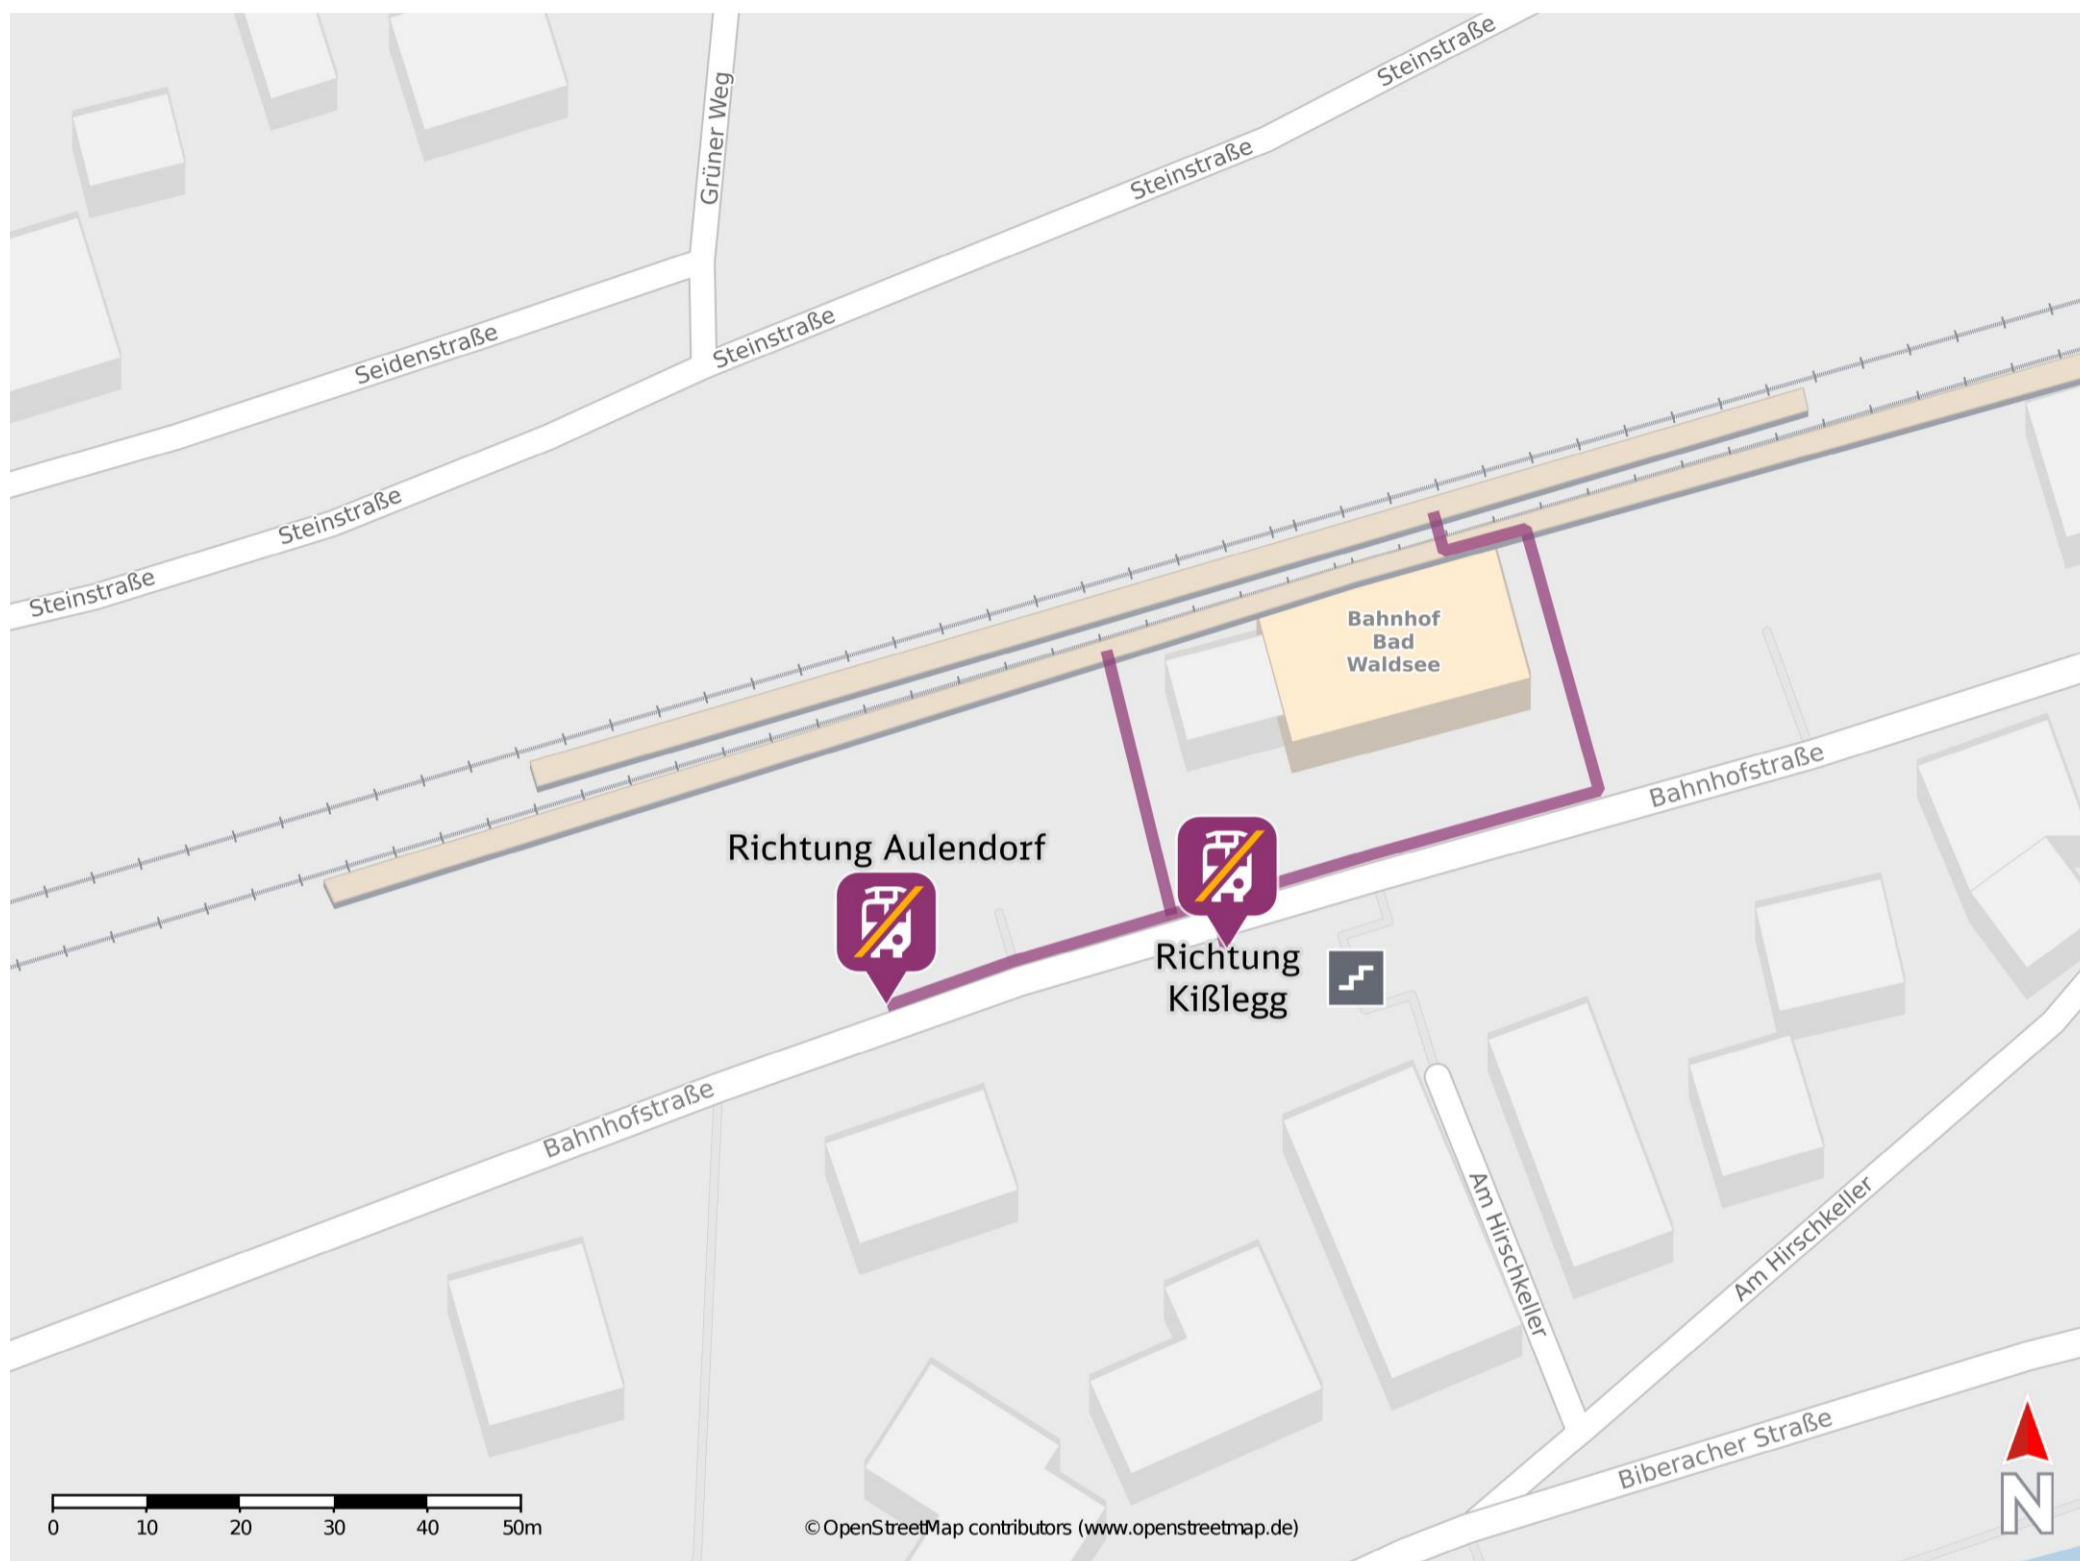

Umgebungsplan

Bad Waldsee

Wegbeschreibung Schienenersatzverkehr *

Verlassen Sie den Bahnsteig, ggf. über den Bahnübergang, und begeben Sie sich an die Bahnhofstraße. Orientieren Sie sich nach rechts und folgen Sie dem Straßenverlauf bis zu den Ersatzhaltestellen. Die Ersatzhaltestellen befinden sich an den Bushaltestellen Bad Waldsee, Bahnhof.

Ersatzhaltestelle Richtung Aulendorf

Ersatzhaltestelle Richtung Kißlegg

*Fahrradmitnahme im Schienenersatzverkehr nur begrenzt, teilweise gar nicht möglich. Bitte informieren Sie sich bei dem von Ihnen genutzten Eisenbahnverkehrsunternehmen. Im QR Code sind die Koordinaten der Ersatzhaltestelle hinterlegt.