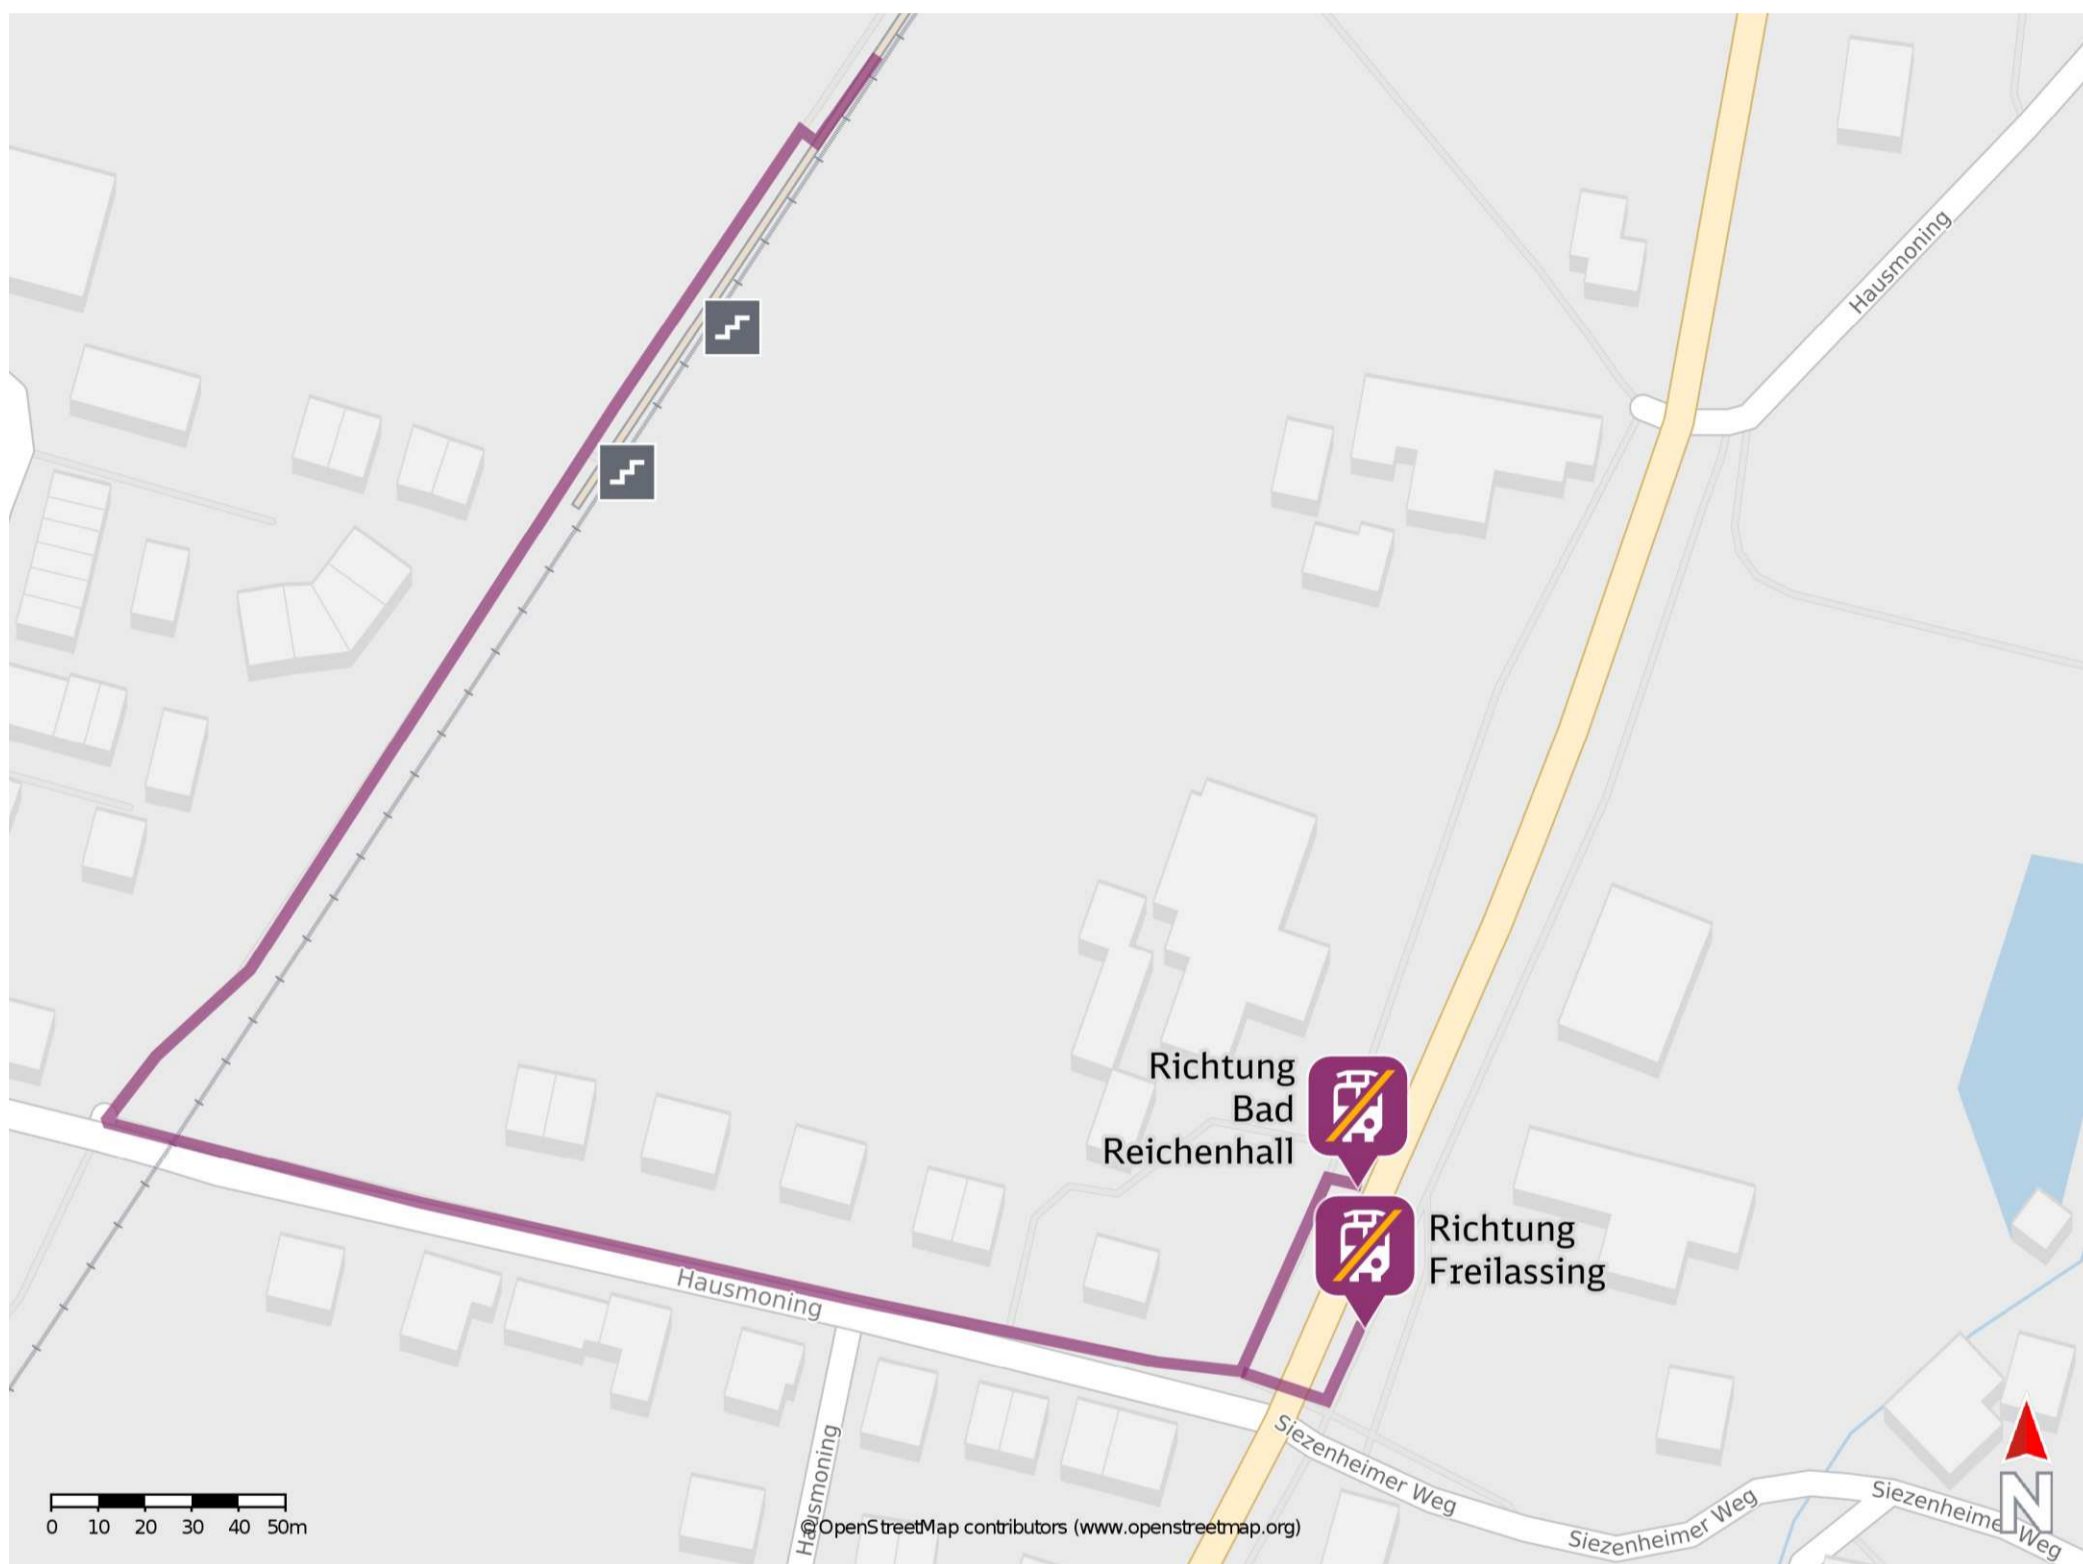

Umgebungsplan

Ainring

Ersatzhaltestelle Richtung
Bad Reichenhall

Ersatzhaltestelle Richtung
Freilassing

Wegbeschreibung Schienenersatzverkehr *

Verlassen Sie den Bahnsteig und begeben Sie sich an den Fußweg. Orientieren Sie sich nach links und folgen Sie dem Weg bis zur Straße Hausmoning. Biegen Sie nach links ab und folgen Sie dem Straßenverlauf bis zur Bundesstraße 20. Halten Sie sich links, um die Ersatzhaltestelle in Richtung Bad Reichenhall zu erreichen. Für die Ersatzhaltestelle in Richtung Freilassing begeben Sie sich durch die Unterführung auf die gegenüberliegende Straßenseite.

Die Ersatzhaltestellen befinden sich an der Bushaltestelle Ainring-Mitterfelden.

*Fahrradmitnahme im Schienenersatzverkehr nur begrenzt, teilweise gar nicht möglich. Bitte informieren Sie sich bei dem von Ihnen genutzten Eisenbahnverkehrsunternehmen. Im QR Code sind die Koordinaten der Ersatzhaltestelle hinterlegt.