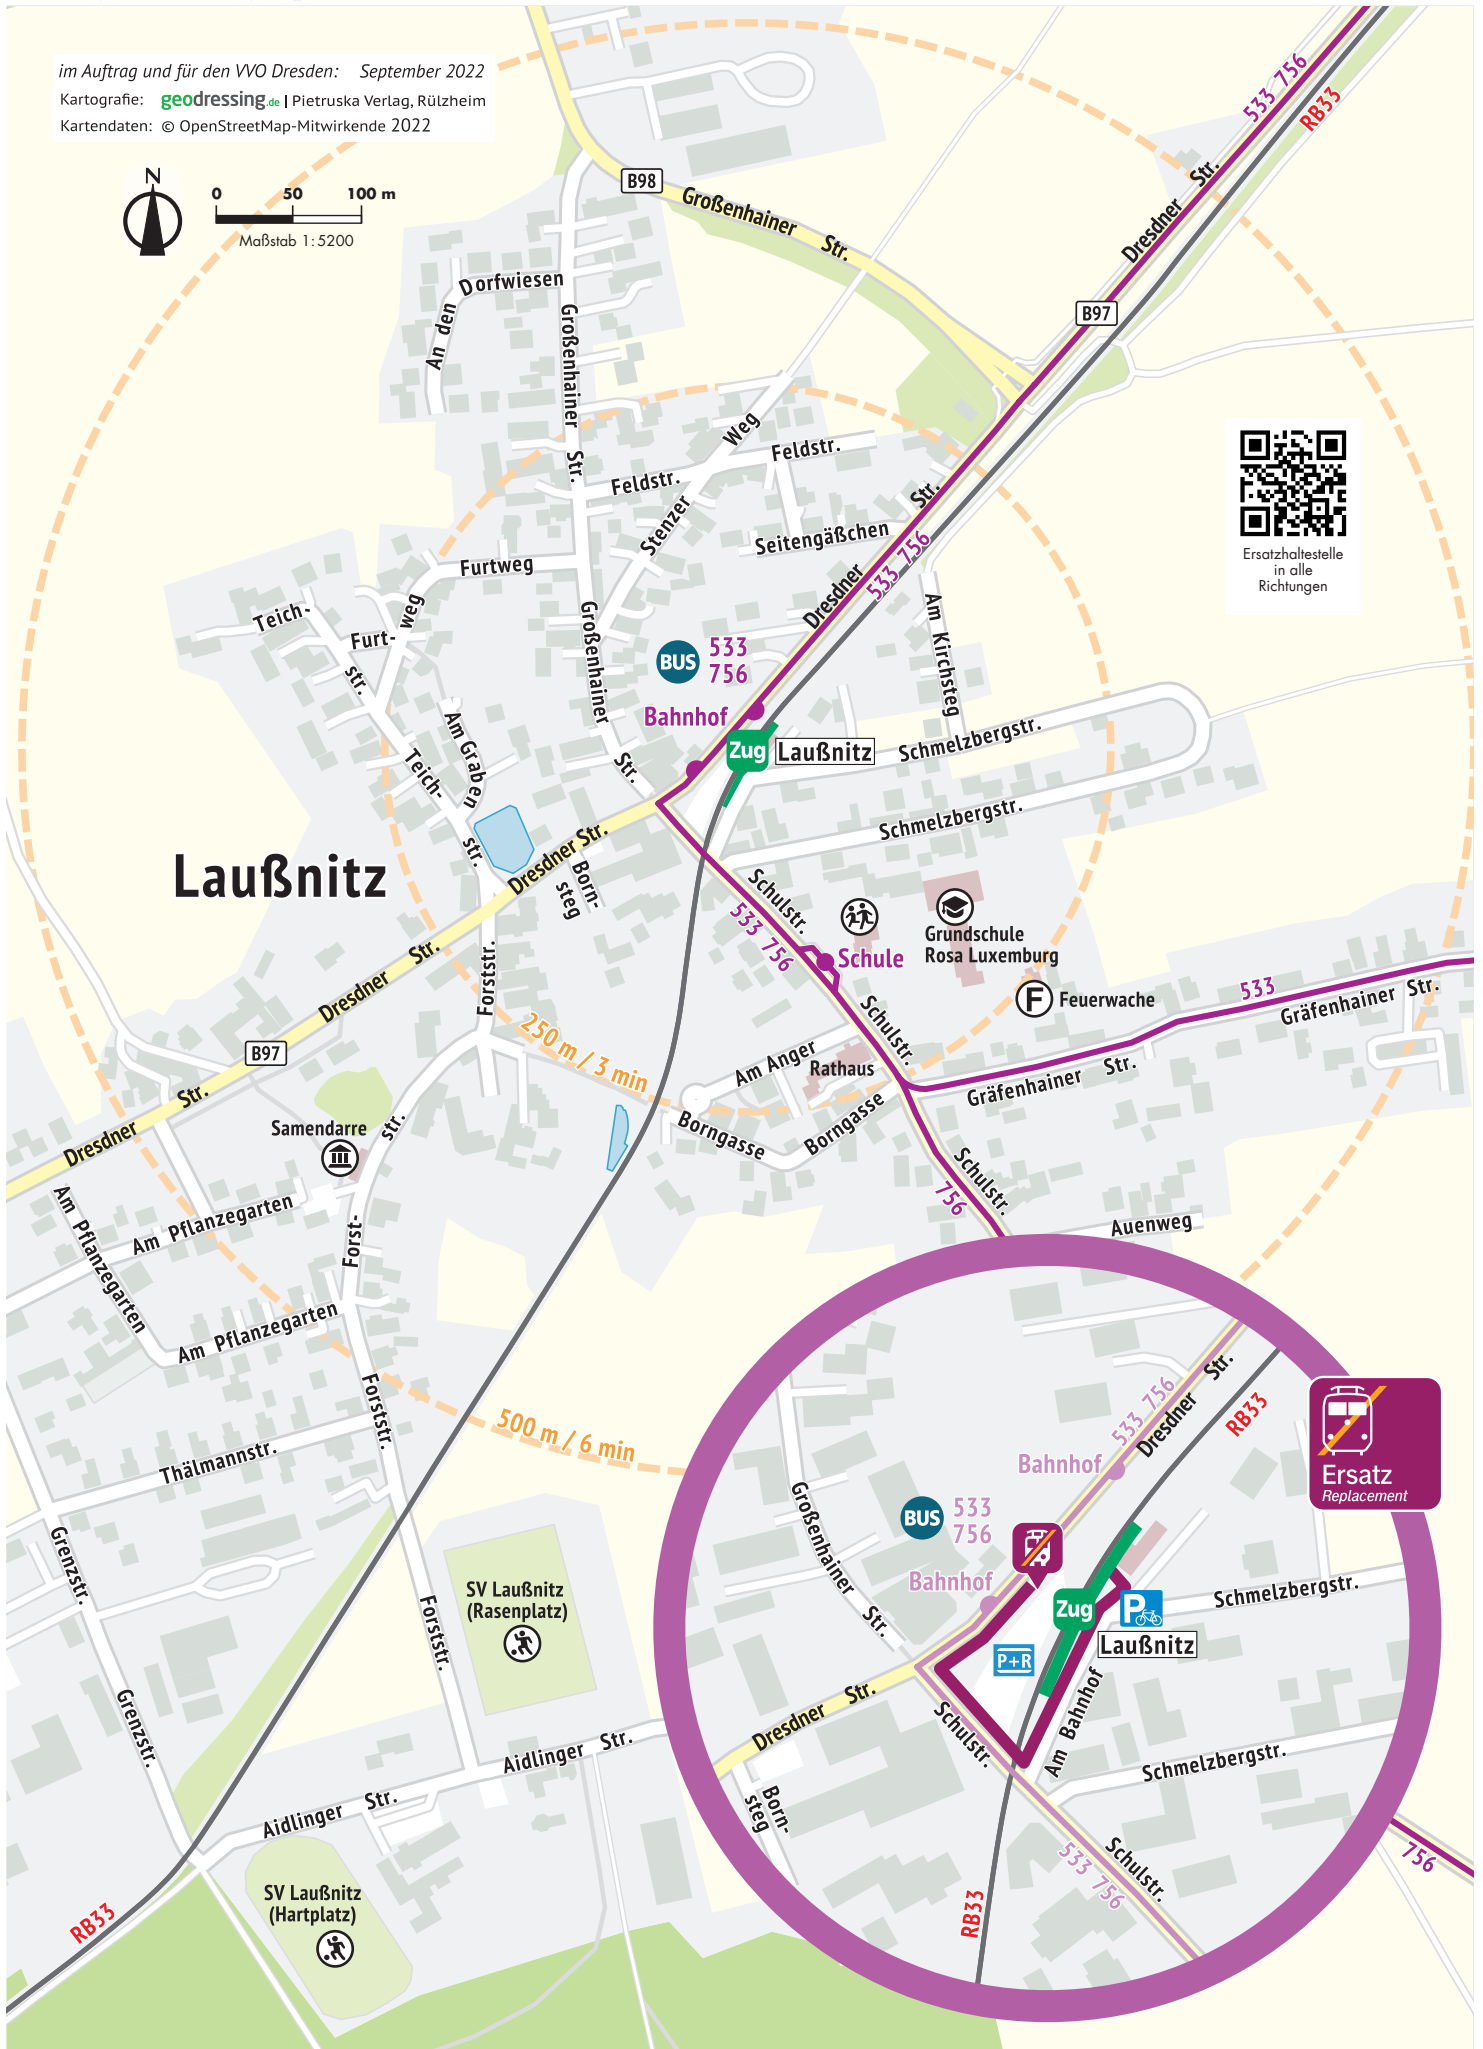

# Umgebungsplan Laußnitz

im Auftrag und für den VVO Dresden: September 2022  
Kartografie: [geodressing.de](https://www.geodressing.de) | Pietruska Verlag, Rülzheim  
Kartendaten: © OpenStreetMap-Mitwirkende 2022