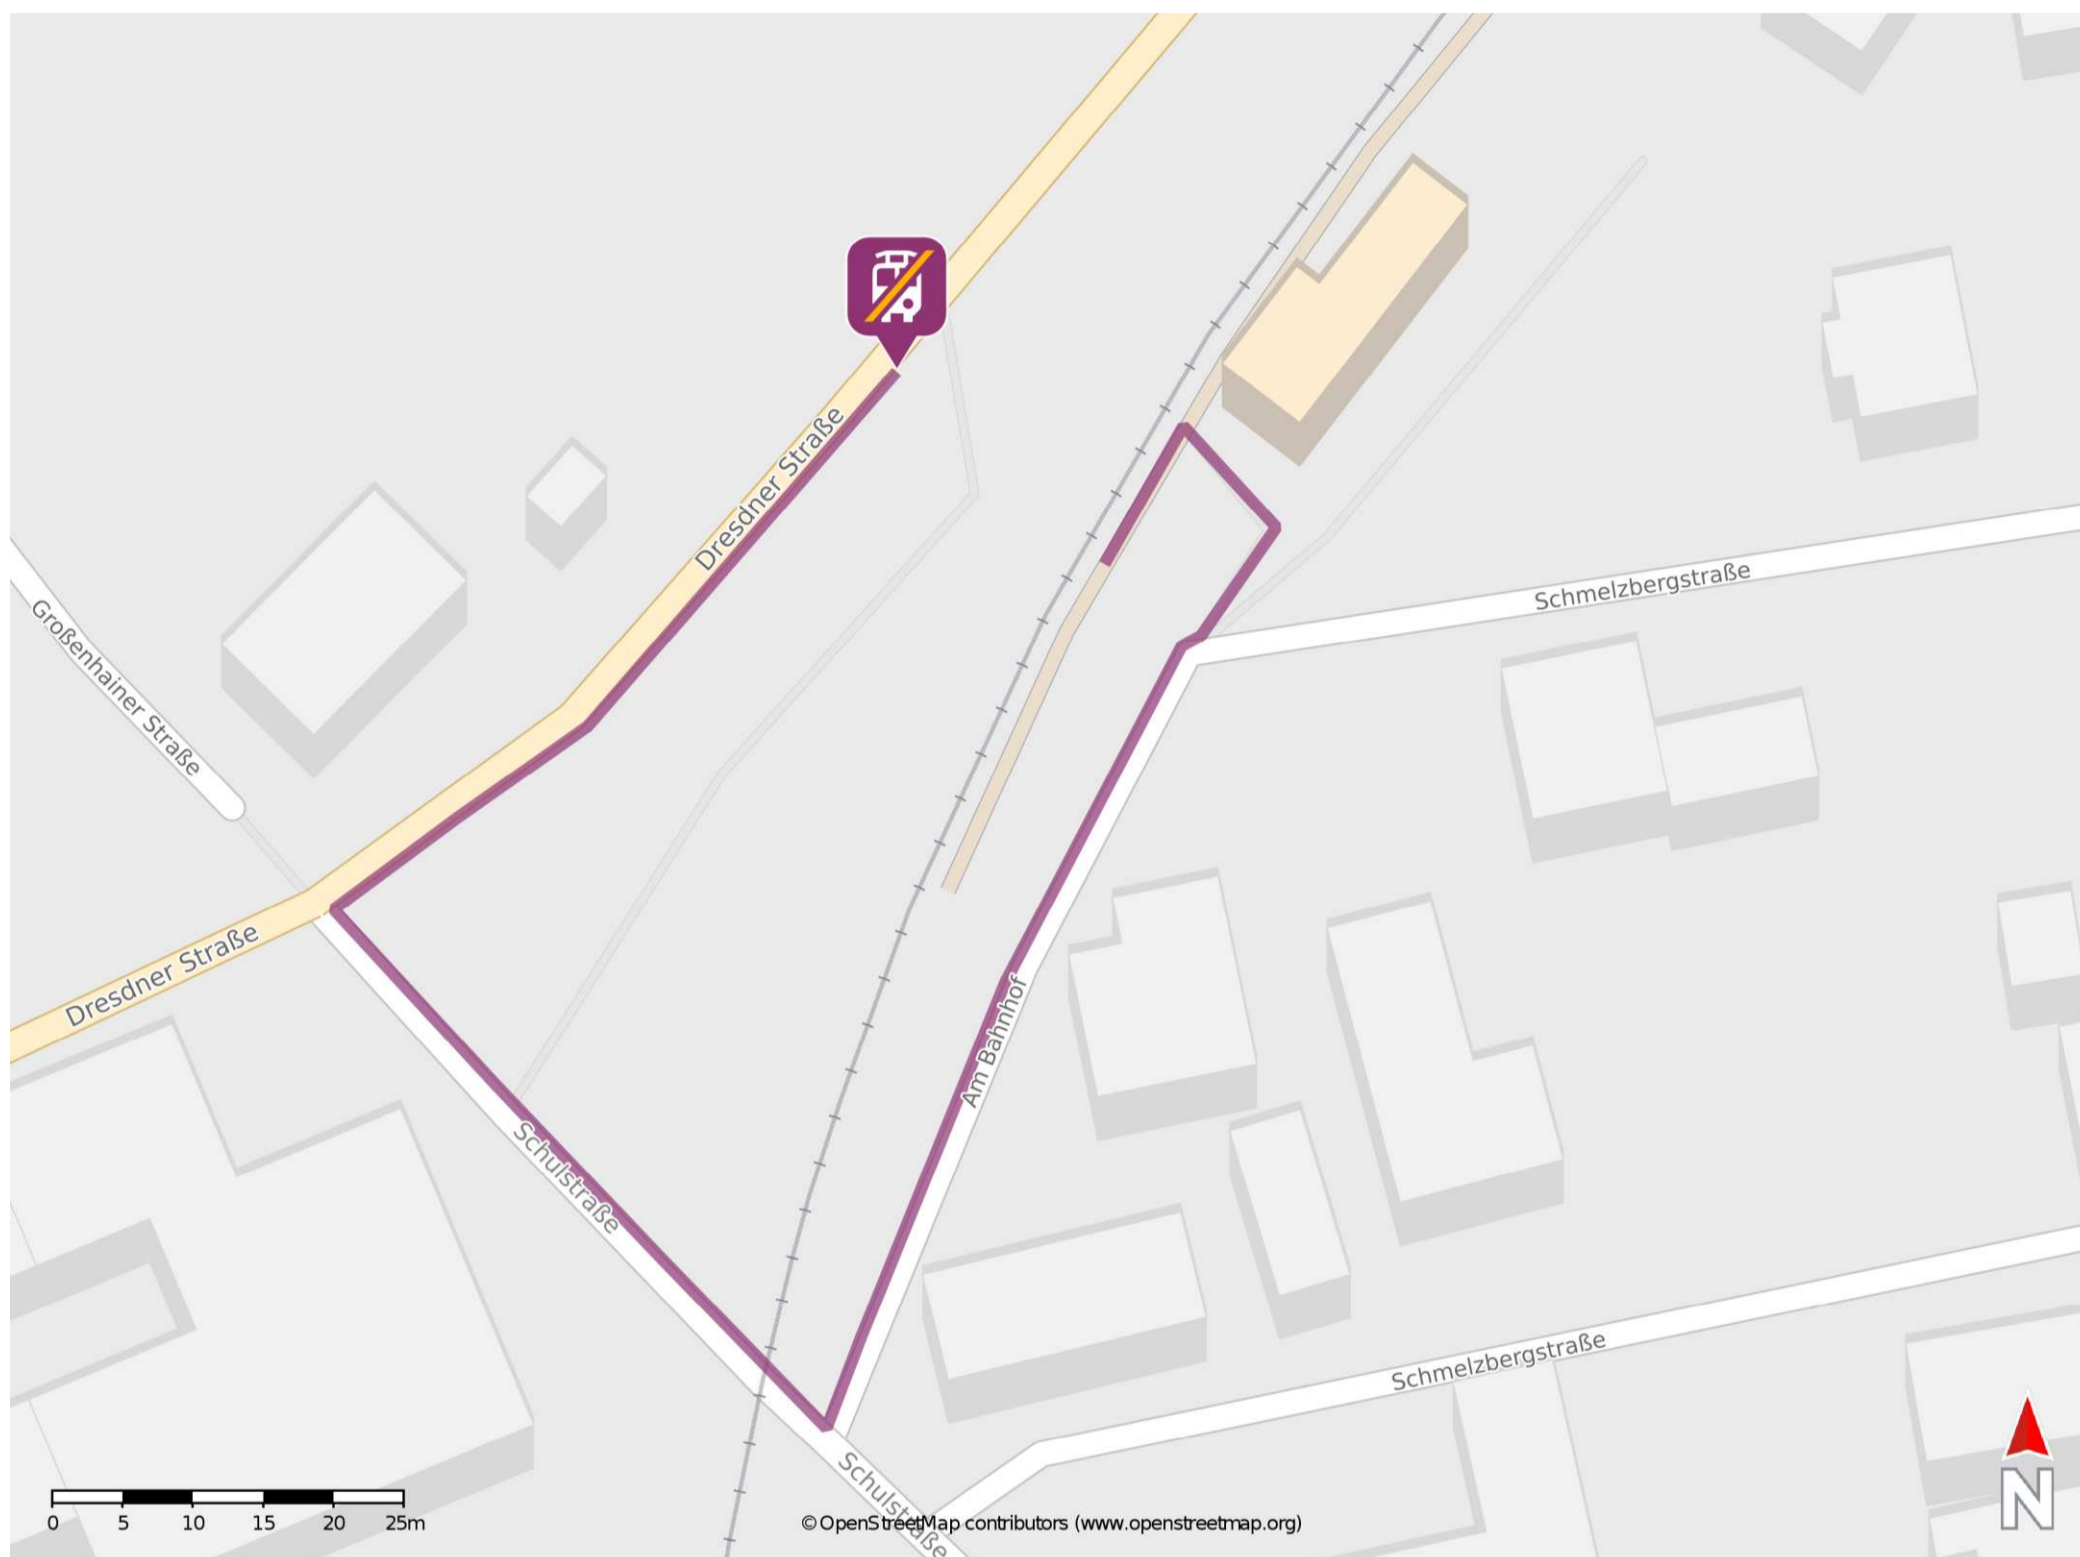

Laußnitz

Wegbeschreibung Schienenersatzverkehr *

Verlassen Sie den Bahnsteig und begeben Sie sich an die Straße Am Bahnhof. Biegen Sie nach rechts ab und folgen Sie der Straße bis zur Schulstraße. Biegen Sie erneut nach rechts ab und folgen Sie der Straße bis zur Dresdner Straße. Biegen Sie nach rechts ab und folgen Sie dem Straßenverlauf bis zur Ersatzhaltestelle. Die Ersatzhaltestelle befindet sich an der Bushaltestelle Bahnhof.

* Fahrradmitnahme im Schienenersatzverkehr nur begrenzt möglich.
Im QR Code sind die Koordinaten der Ersatzhaltestelle hinterlegt.

— barrierefrei
— nicht barrierefrei