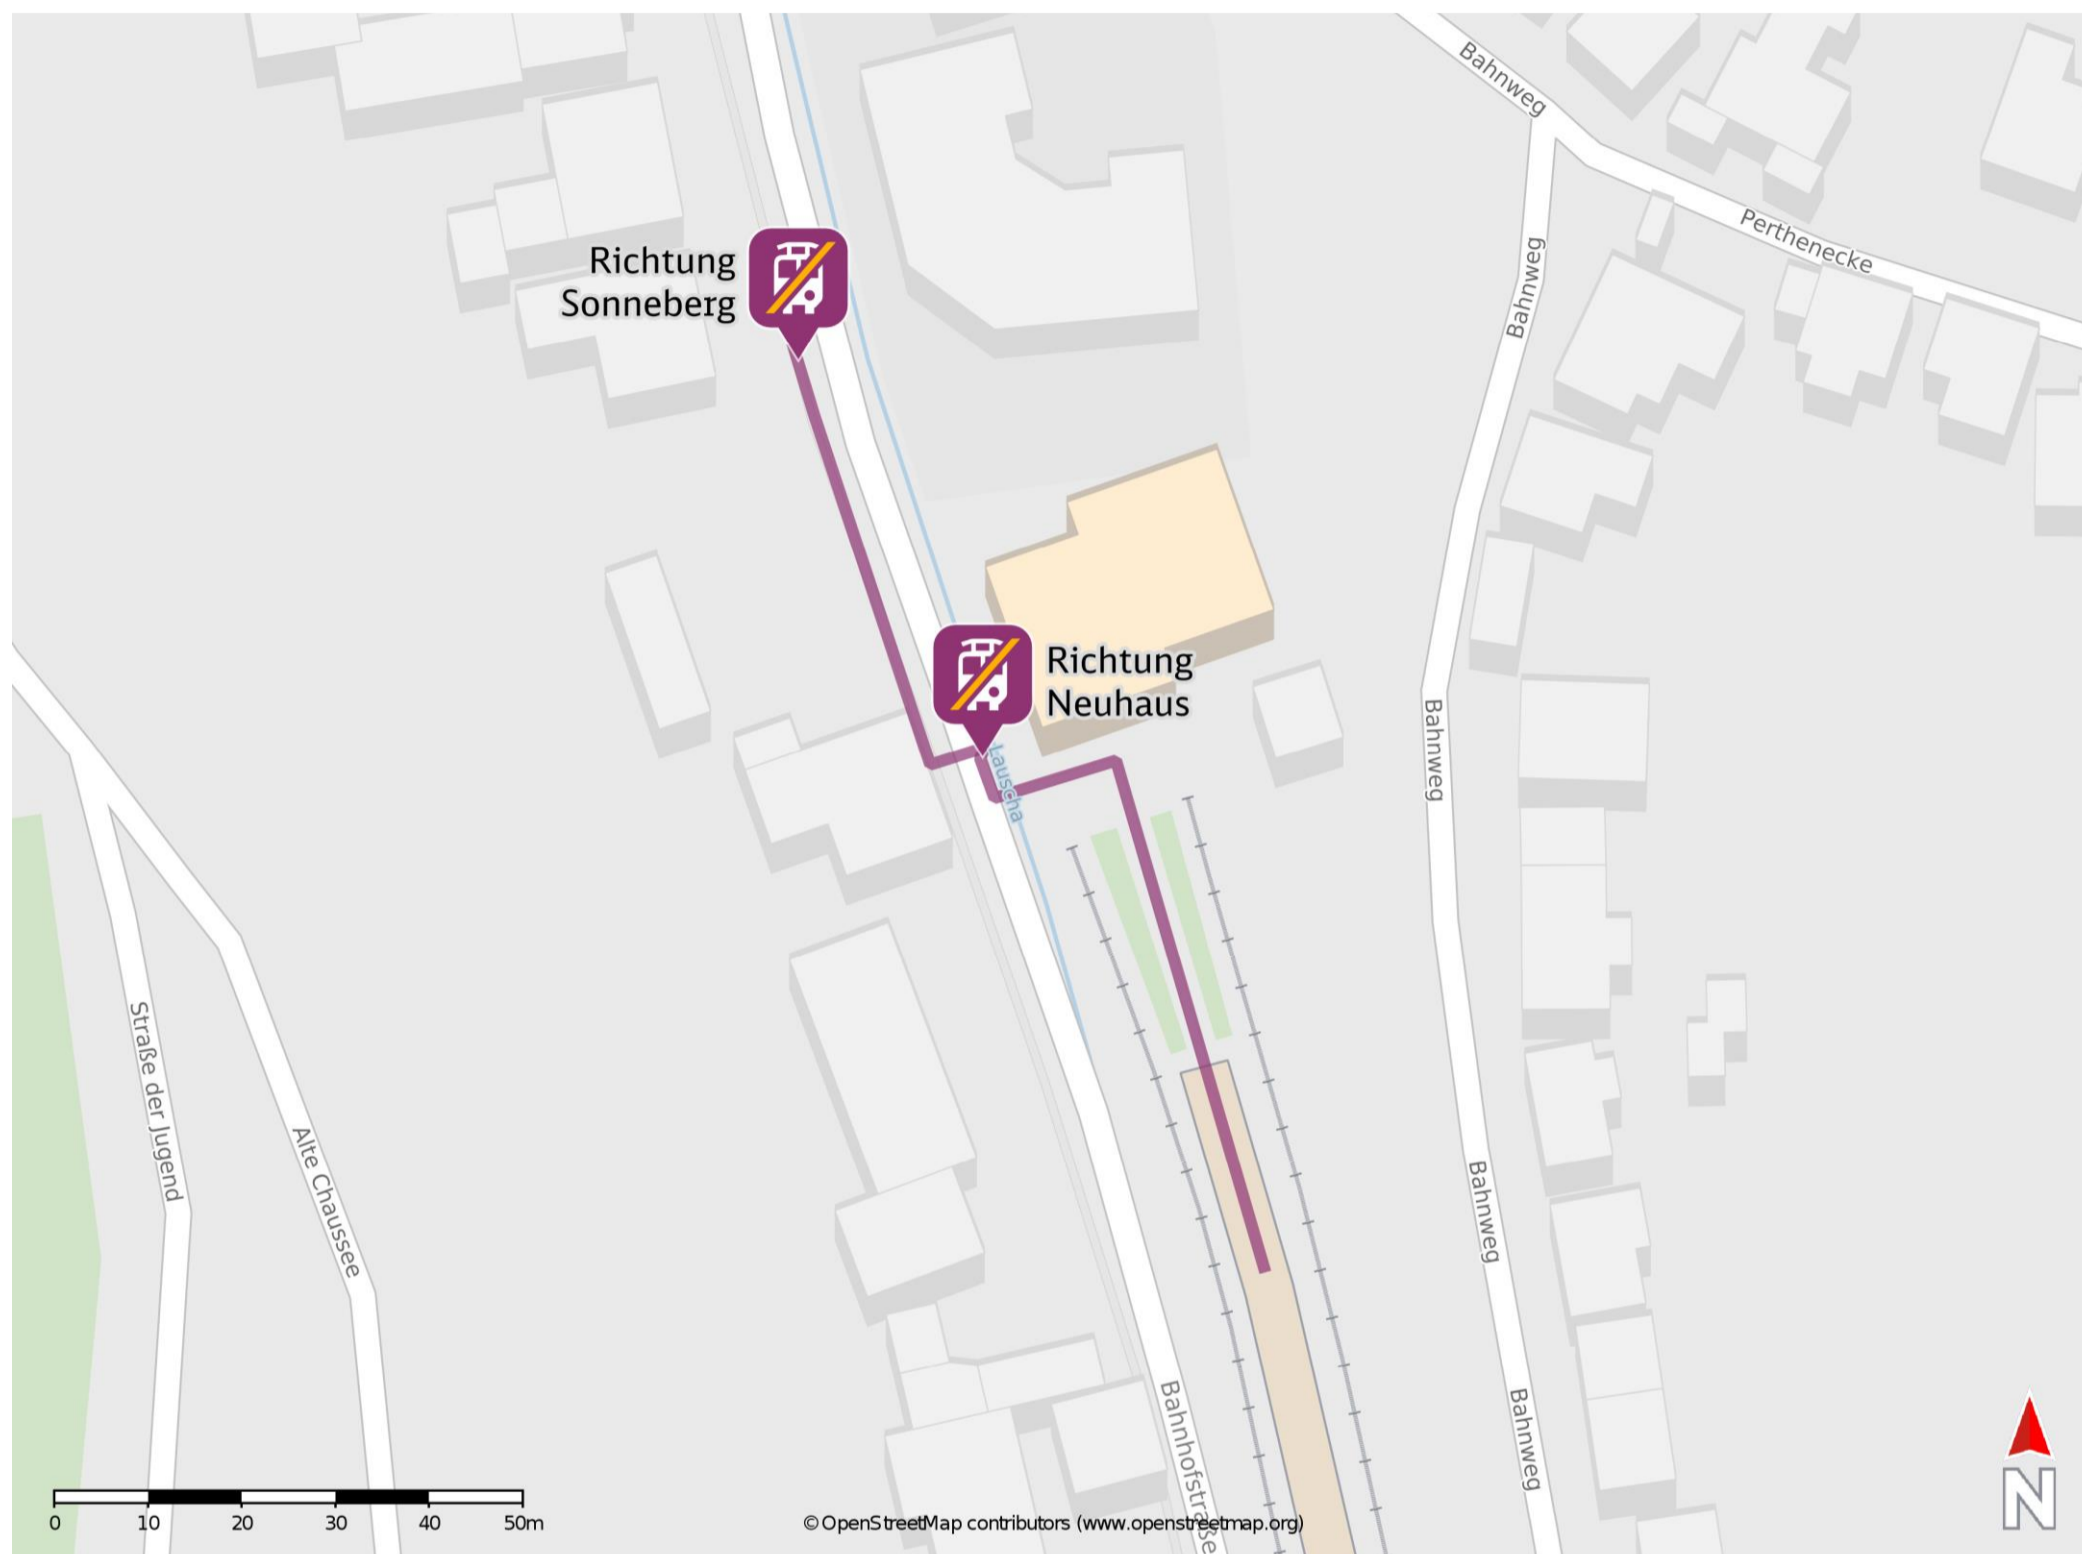

Lauscha (Thür)

Wegbeschreibung Schienenersatzverkehr *

Verlassen Sie den Bahnsteig und begeben Sie sich an die Bahnhofstraße. Biegen Sie nach rechts ab und begeben Sie sich an die jeweilige Ersatzhaltestelle. Die Ersatzhaltestelle befindet sich vor dem Bahnhofsgebäude an der Bushaltestelle Lauscha, Bahnhof.

Ersatzhaltestelle Richtung Neuhaus

Ersatzhaltestelle Richtung Sonneberg

* Fahrradmitnahme im Schienenersatzverkehr nur begrenzt möglich.
Im QR Code sind die Koordinaten der Ersatzhaltestelle hinterlegt.