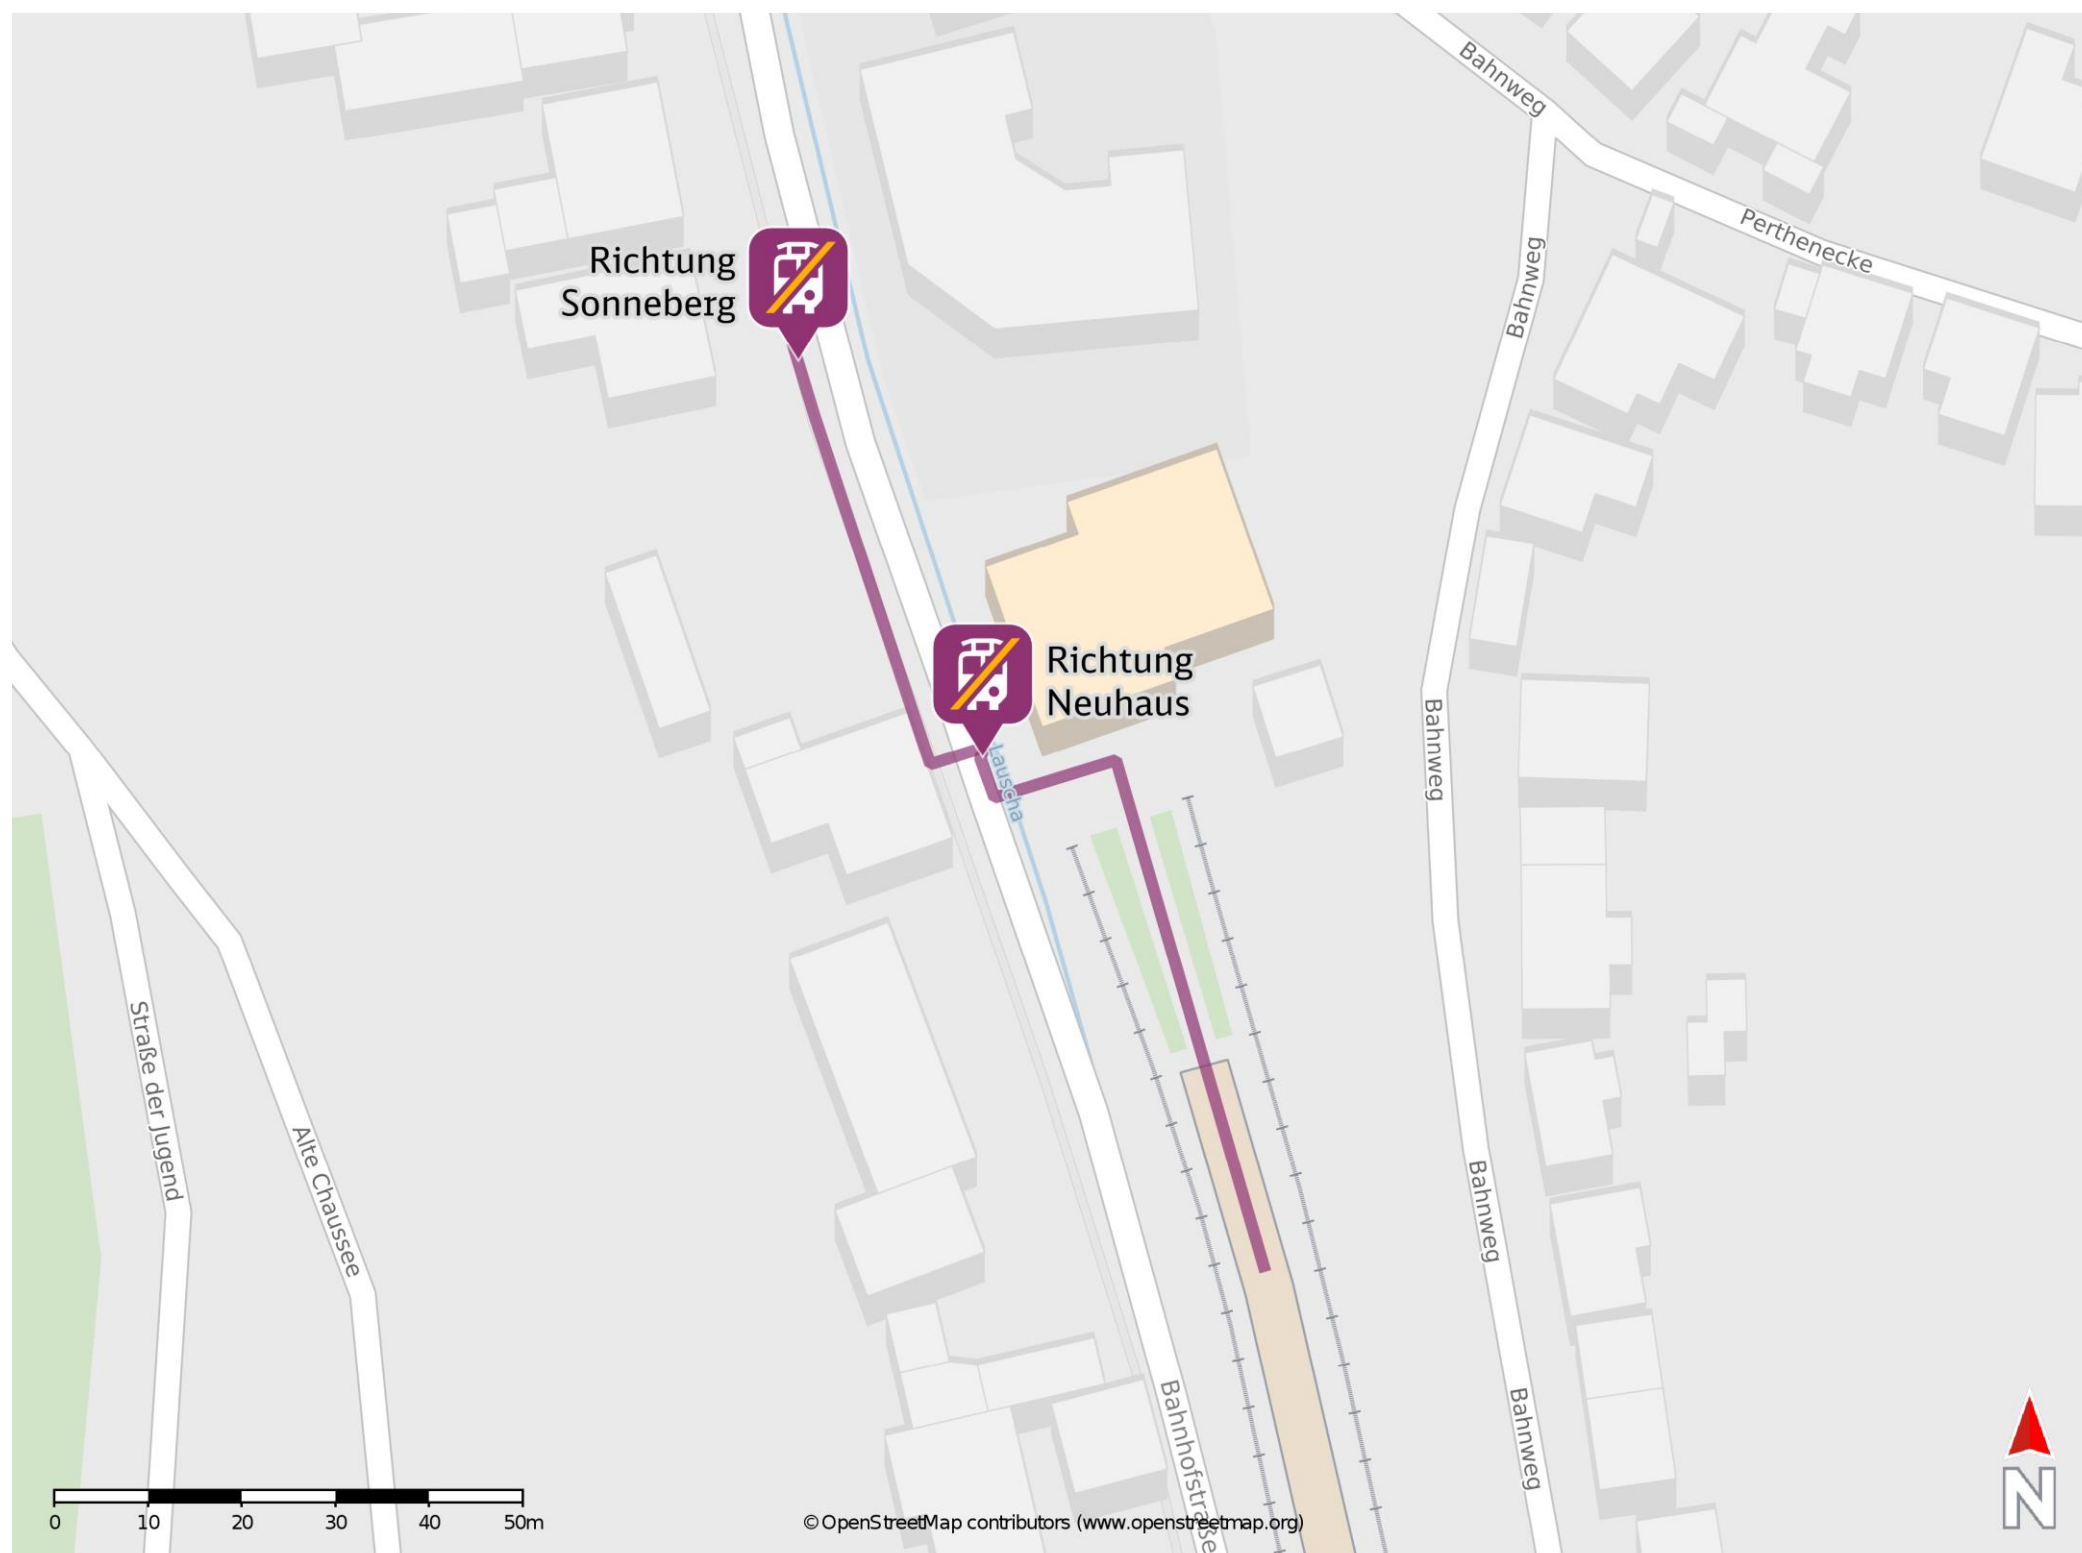

## Lauscha (Thür)

### Wegbeschreibung Schienenersatzverkehr \*

Verlassen Sie den Bahnsteig und begeben Sie sich an die Bahnhofstraße. Biegen Sie nach rechts ab und begeben Sie sich an die jeweilige Ersatzhaltestelle. Die Ersatzhaltestelle befindet sich vor dem Bahnhofsgebäude an der Bushaltestelle Lauscha, Bahnhof.

Ersatzhaltestelle Richtung Neuhaus

Ersatzhaltestelle Richtung Sonneberg

\* Fahrradmitnahme im Schienenersatzverkehr nur begrenzt möglich.  
Im QR Code sind die Koordinaten der Ersatzhaltestelle hinterlegt.