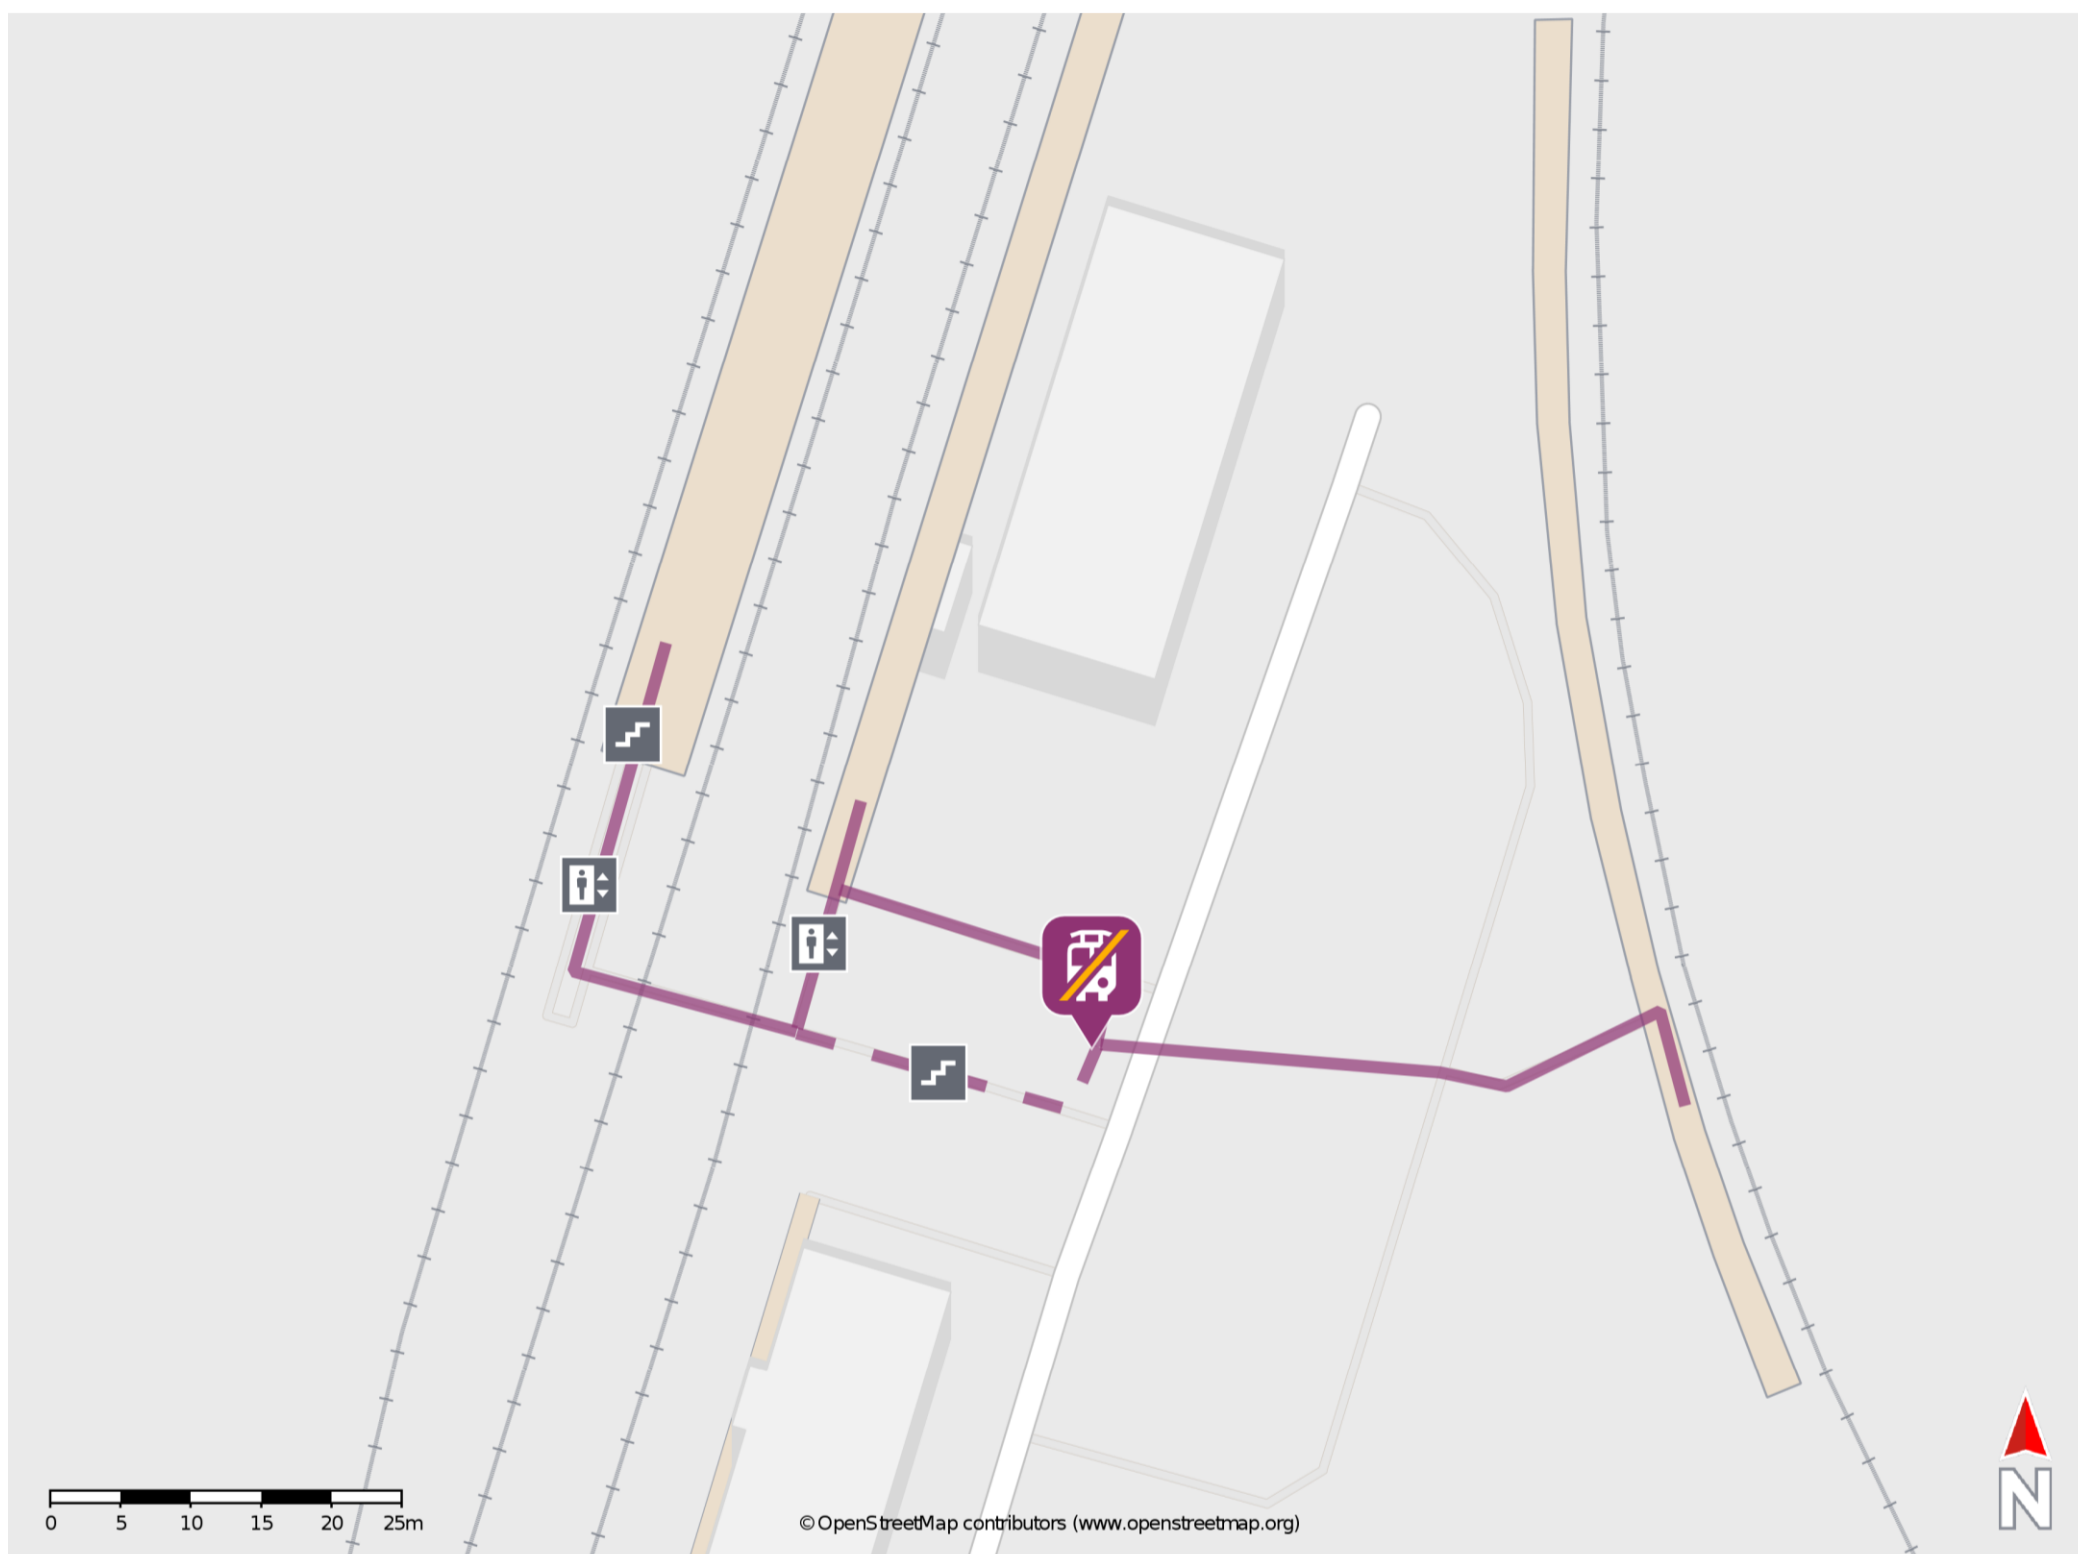

Laupheim West

Wegbeschreibung Schienenersatzverkehr *

Verlassen Sie den Bahnsteig, ggf. durch die Unterführung, und begeben Sie sich vor das Bahnhofsgebäude. Die Ersatzhaltestelle befindet sich an der Bushaltestelle Bahnhof.

* Fahrradmitnahme im Schienenersatzverkehr nur begrenzt möglich.
Im QR Code sind die Koordinaten der Ersatzhaltestelle hinterlegt.

— barrierefrei
- - nicht barrierefrei