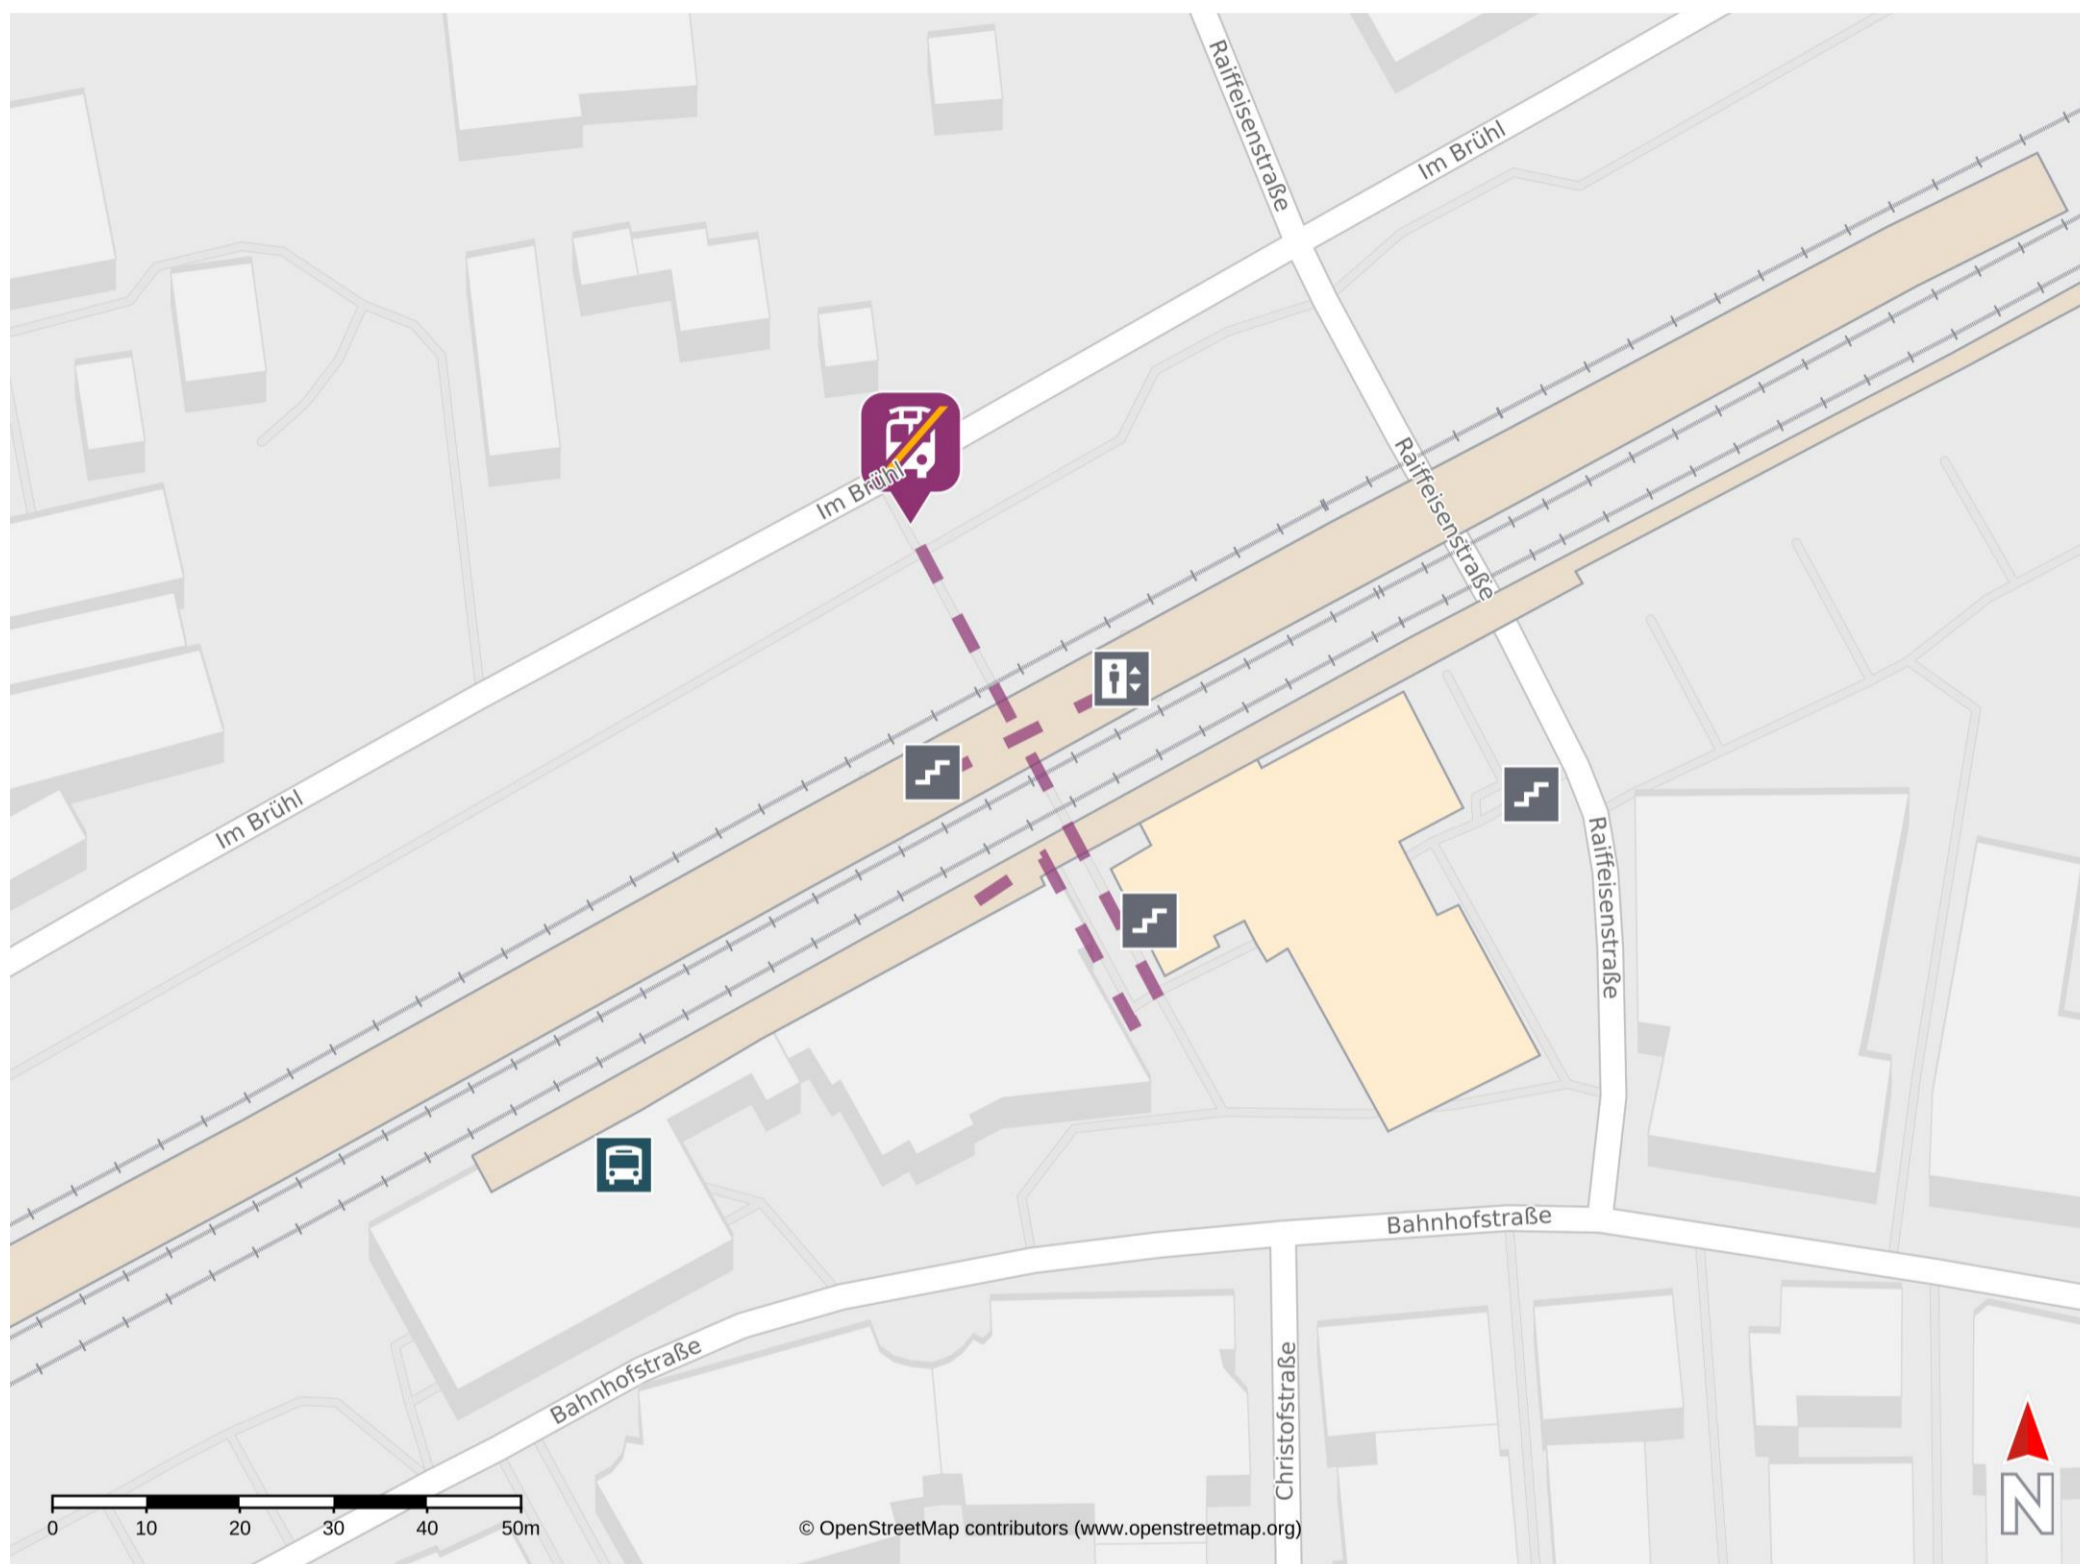

# Umgebungsplan

## Lauffen (Neckar)

### Wegbeschreibung Schienenersatzverkehr \*

Verlassen Sie den Bahnsteig durch die Personenunterführung in Richtung Gewerbegebiet und begeben Sie sich an die Straße Im Brühl. Die Ersatzhaltestelle befindet sich direkt vor der Fahrradabstellanlage, nur wenige Meter vom Eingang der Unterführung entfernt.