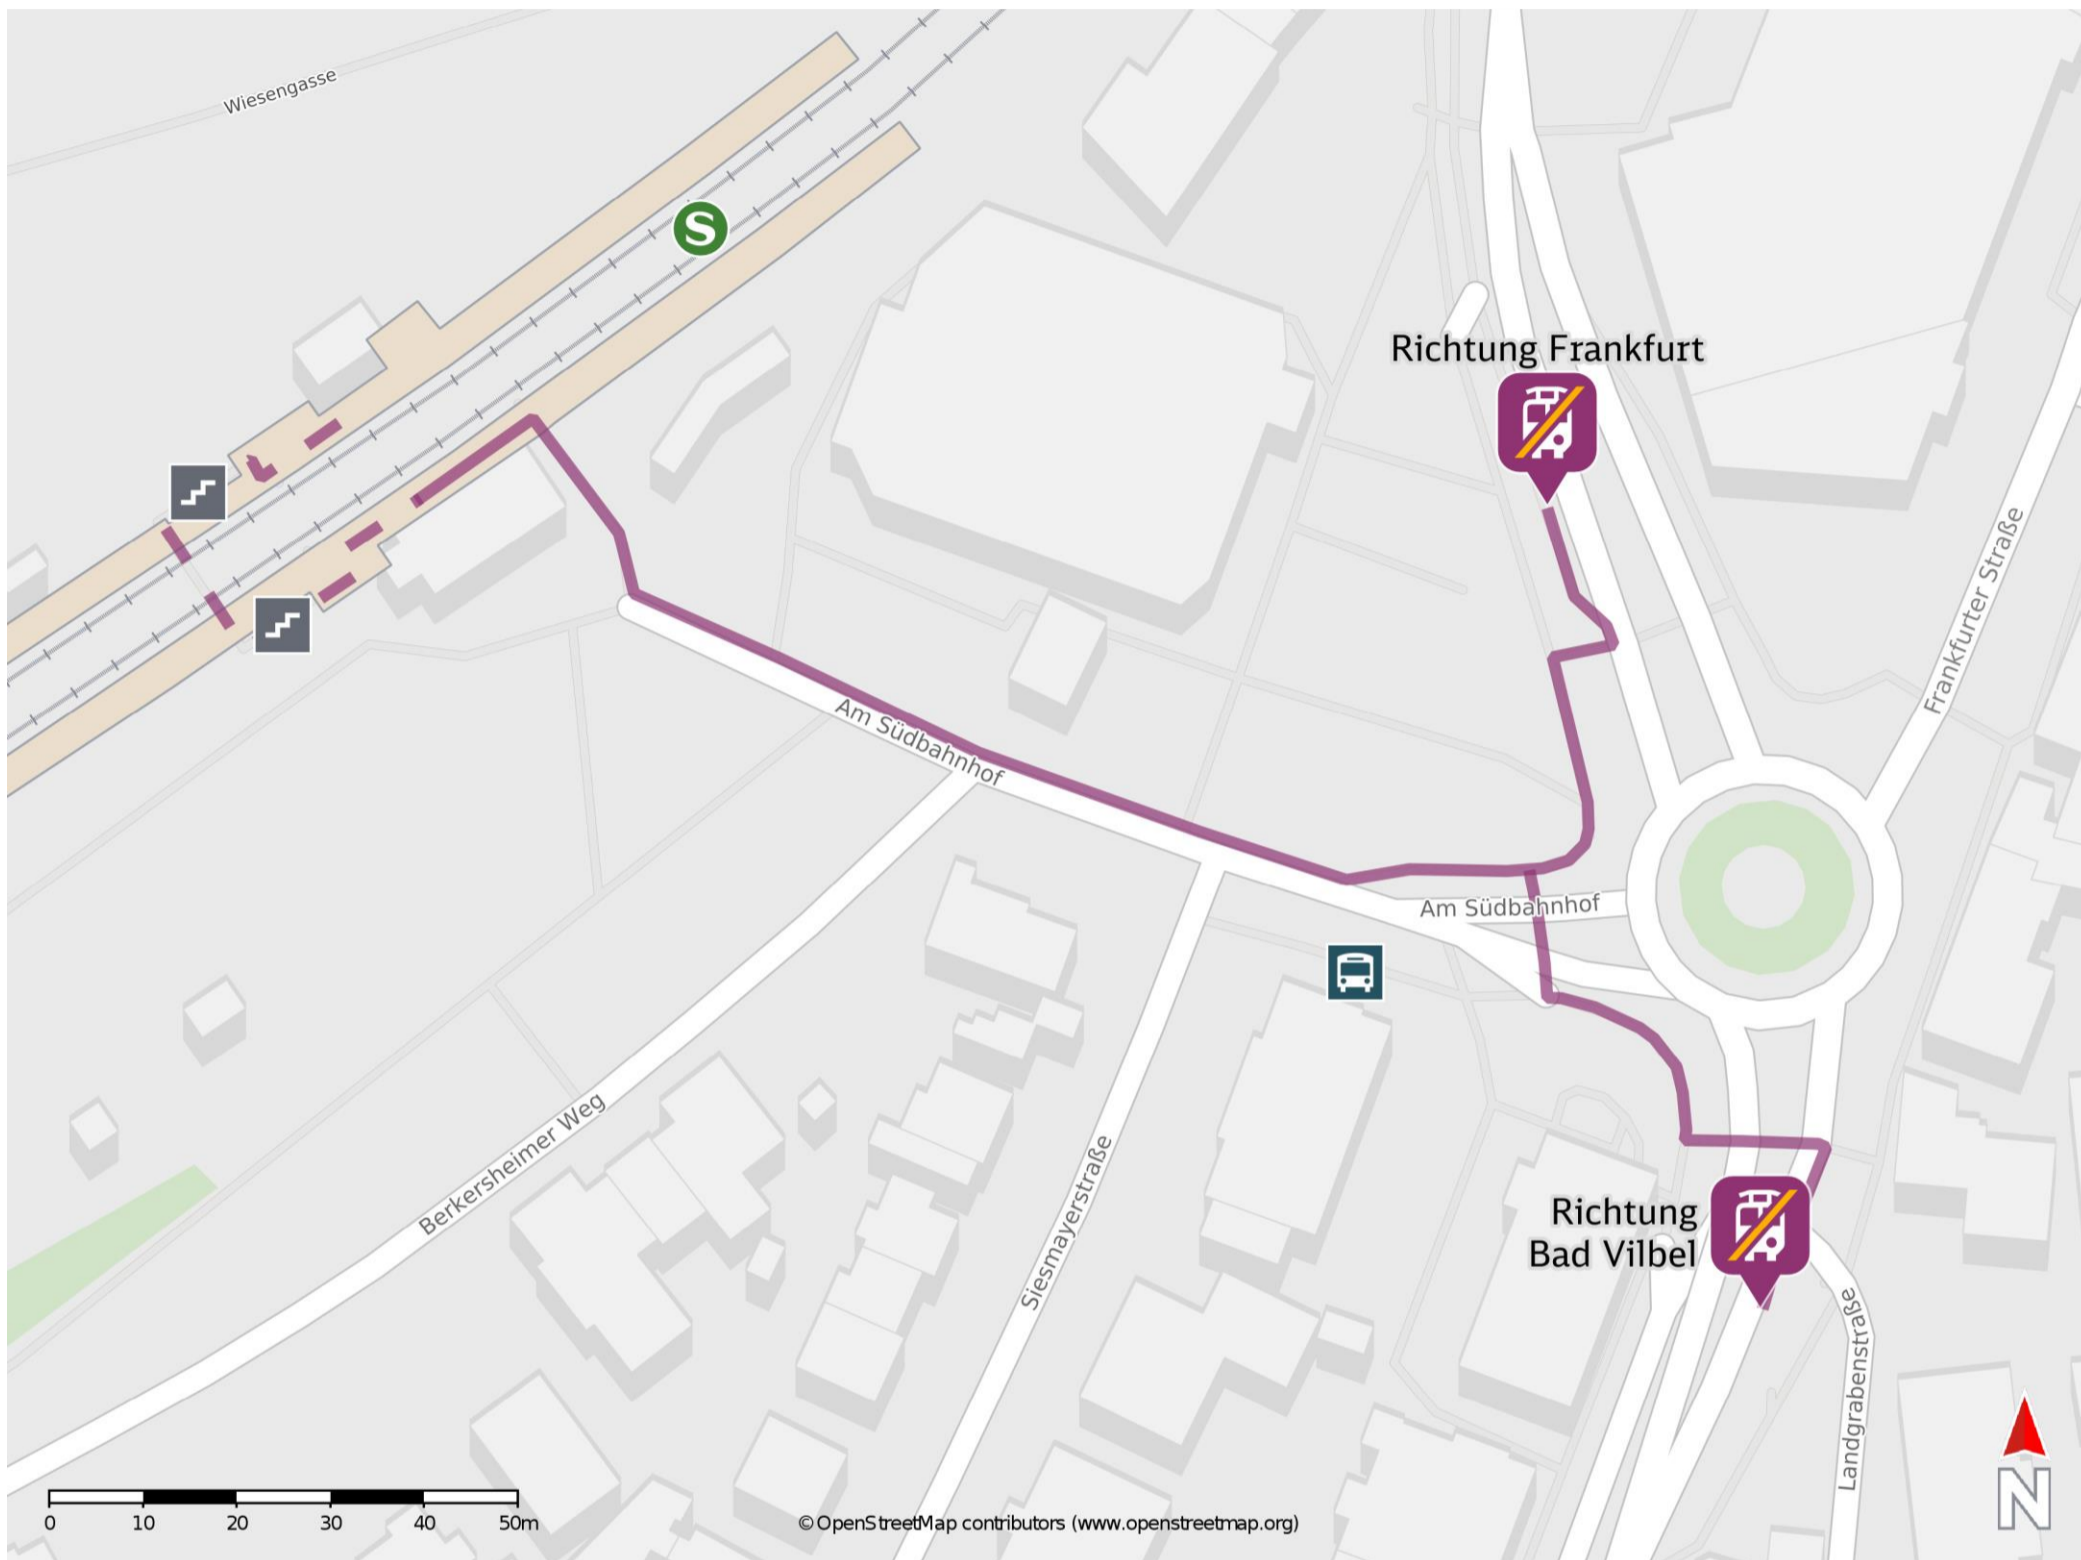

Umgebungsplan

Bad Vilbel Süd

Wegbeschreibung Schienenersatzverkehr *

Verlassen Sie den Bahnsteig in Richtung Bahnhofsvorplatz und begeben Sie sich an die Straße Am Südbahnhof. Folgen Sie der Straße bis zum Kreisverkehr und halten Sie sich links, um die Ersatzhaltestelle in Richtung Frankfurt zu erreichen.

Für die Ersatzhaltestelle in Richtung Bad Vilbel begeben Sie sich auf die andere Straßenseite und orientieren Sie sich am Kreisverkehr nach rechts.

Ersatzhaltestelle Richtung Frankfurt

Ersatzhaltestelle Richtung Bad Vilbel

*Fahrradmitnahme im Schienenersatzverkehr nur begrenzt, teilweise gar nicht möglich. Bitte informieren Sie sich bei dem von Ihnen genutzten Eisenbahnverkehrsunternehmen. Im QR Code sind die Koordinaten der Ersatzhaltestelle hinterlegt.