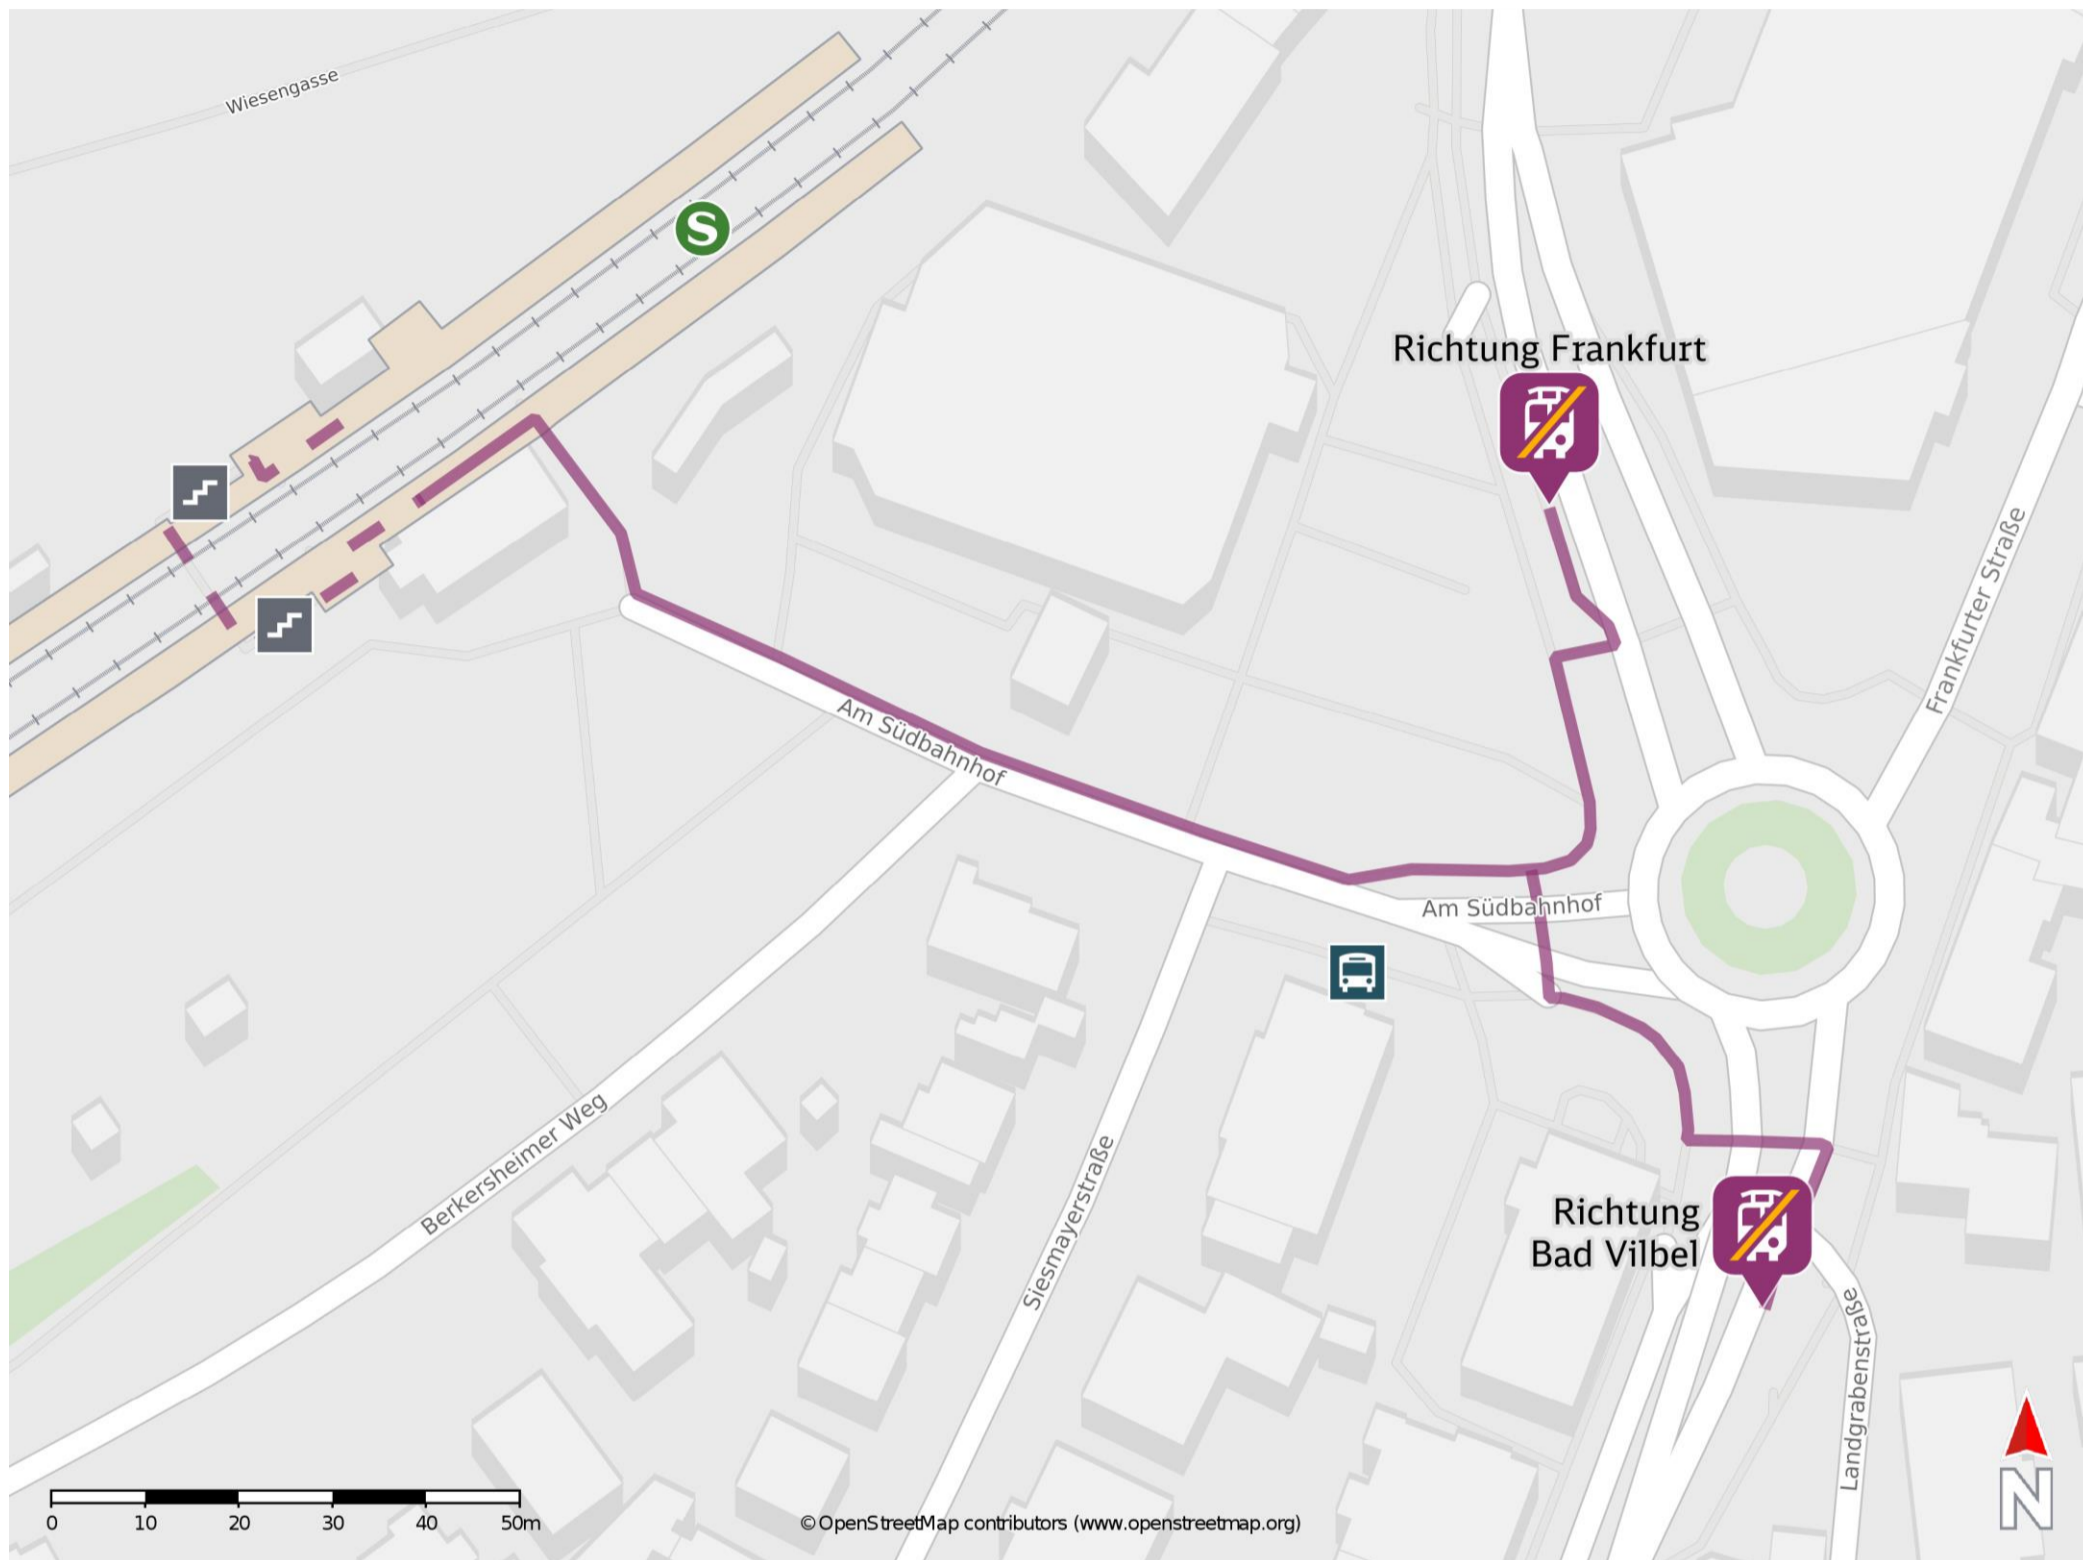

Umgebungsplan

Bad Vilbel Süd

Wegbeschreibung Schienenersatzverkehr *

Verlassen Sie den Bahnsteig in Richtung Bahnhofsvorplatz und begeben Sie sich an die Straße Am Südbahnhof. Folgen Sie der Straße bis zum Kreisverkehr und halten Sie sich links, um die Ersatzhaltestelle in Richtung Frankfurt zu erreichen.

Für die Ersatzhaltestelle in Richtung Bad Vilbel begeben Sie sich auf die andere Straßenseite und orientieren Sie sich am Kreisverkehr nach rechts.

Ersatzhaltestelle Richtung Frankfurt

Ersatzhaltestelle Richtung Bad Vilbel

*Fahrradmitnahme im Schienenersatzverkehr nur begrenzt, teilweise gar nicht möglich. Bitte informieren Sie sich bei dem von Ihnen genutzten Eisenbahnverkehrsunternehmen. Im QR Code sind die Koordinaten der Ersatzhaltestelle hinterlegt.