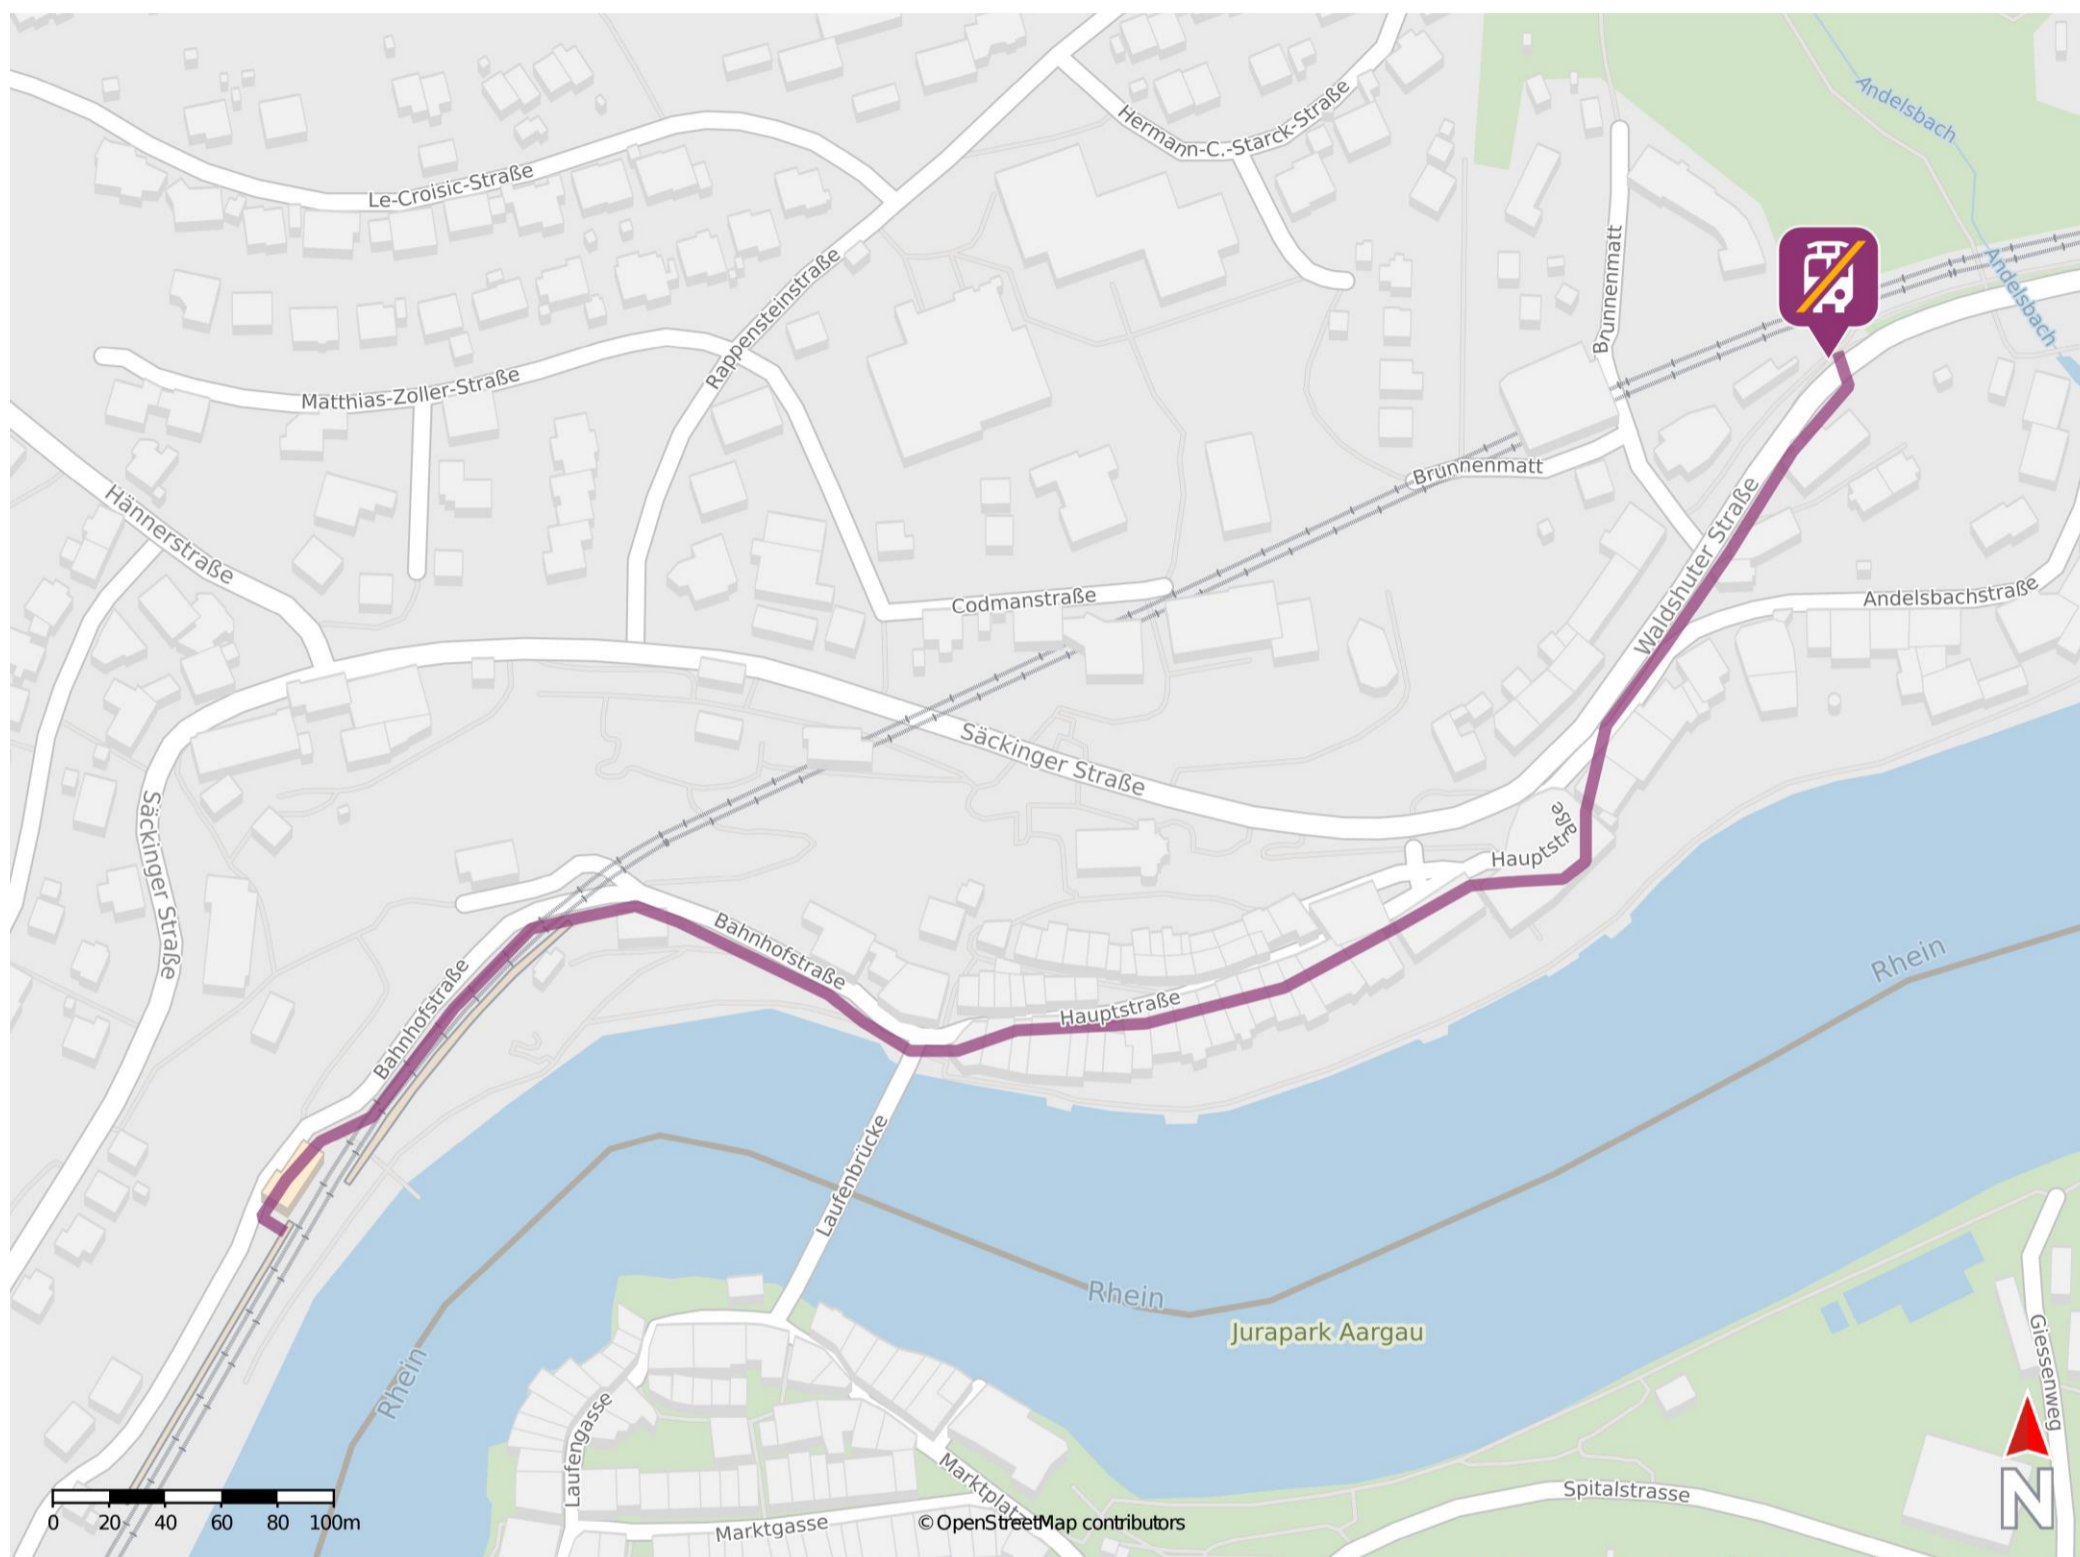

Laufenburg (Baden)

Wegbeschreibung Schienenersatzverkehr *

Verlassen Sie den Bahnsteig und begeben Sie sich an die Bahnhofstraße. Halten Sie sich rechts. Folgen Sie der Bahnhofstraße und der Hauptstraße bis an die Waldshuter Straße und biegen Sie nach rechts ab. Folgen Sie dem Straßenverlauf bis zur Ersatzhaltestelle an der Haltestelle Laufenburg Sparkasse.

* Fahrradmitnahme im Schienenersatzverkehr nur begrenzt möglich.
Im QR Code sind die Koordinaten der Ersatzhaltestelle hinterlegt.

— barrierefrei
— nicht barrierefrei