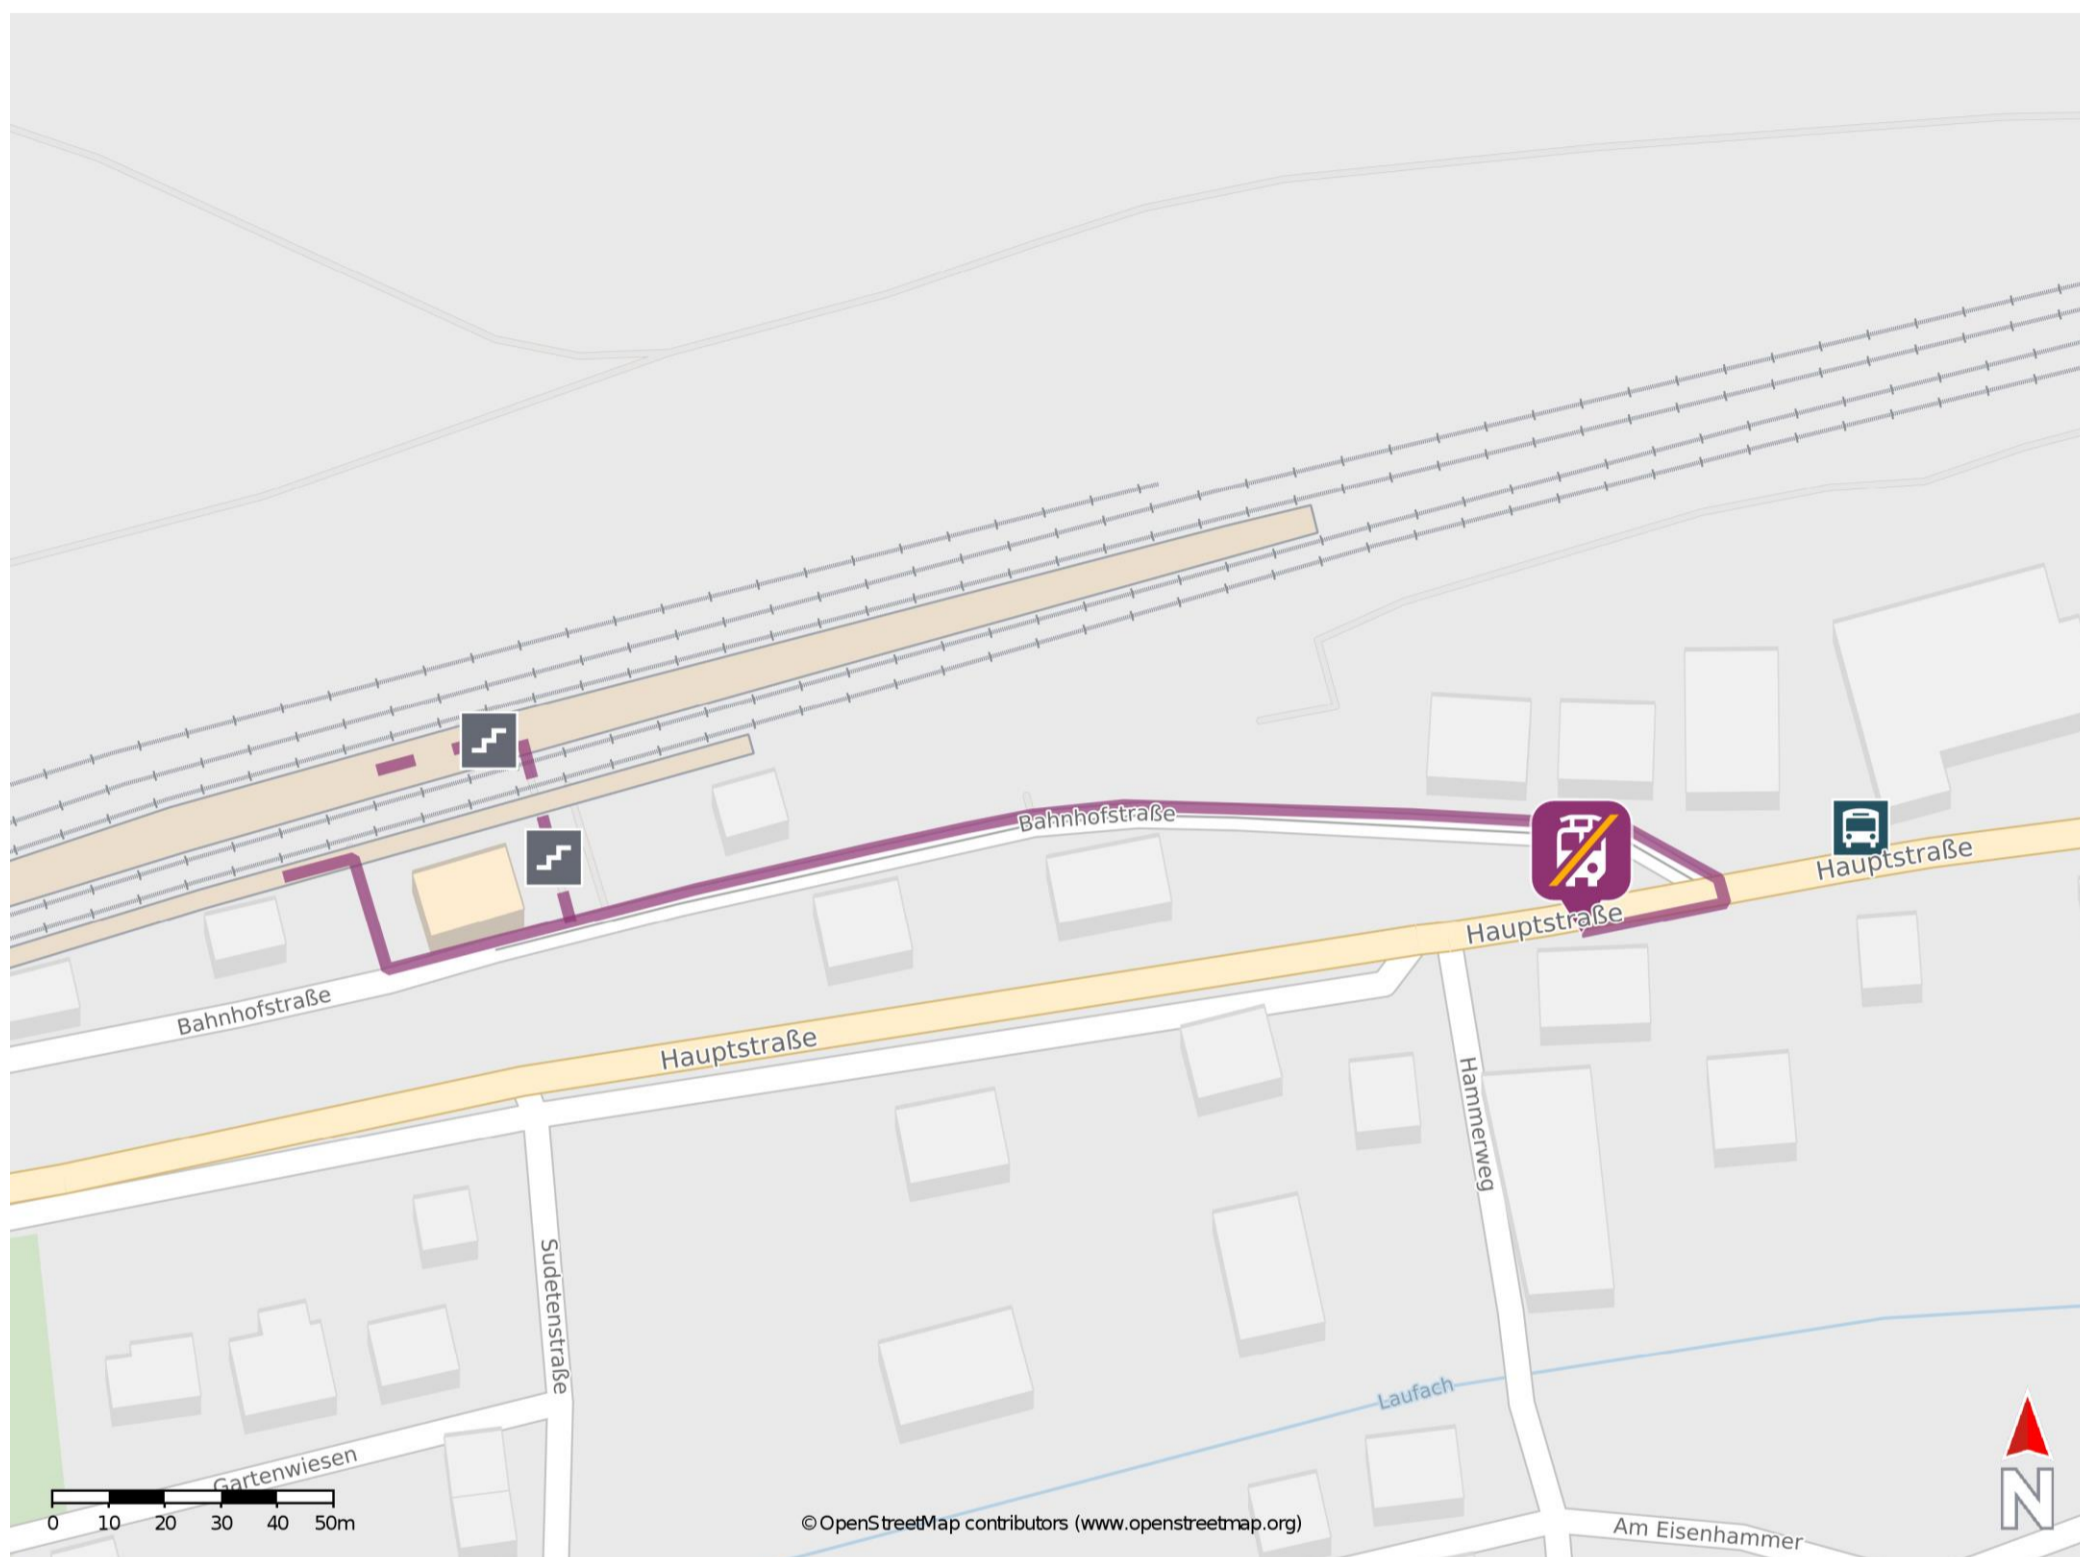

Laufach

Wegbeschreibung Schienenersatzverkehr *

Verlassen Sie den Bahnsteig und begeben Sie sich an die Bahnhofstraße. Biegen Sie nach links ab und folgen Sie dem Straßenverlauf bis zur Hauptstraße. Orientieren Sie sich nach rechts und begeben Sie sich zur Ersatzhaltestelle. Diese befindet sich an der Bushaltestelle Abzweig Bahnhof.

* Fahrradmitnahme im Schienenersatzverkehr nur begrenzt möglich.
Im QR Code sind die Koordinaten der Ersatzhaltestelle hinterlegt.

— barrierefrei
— nicht barrierefrei