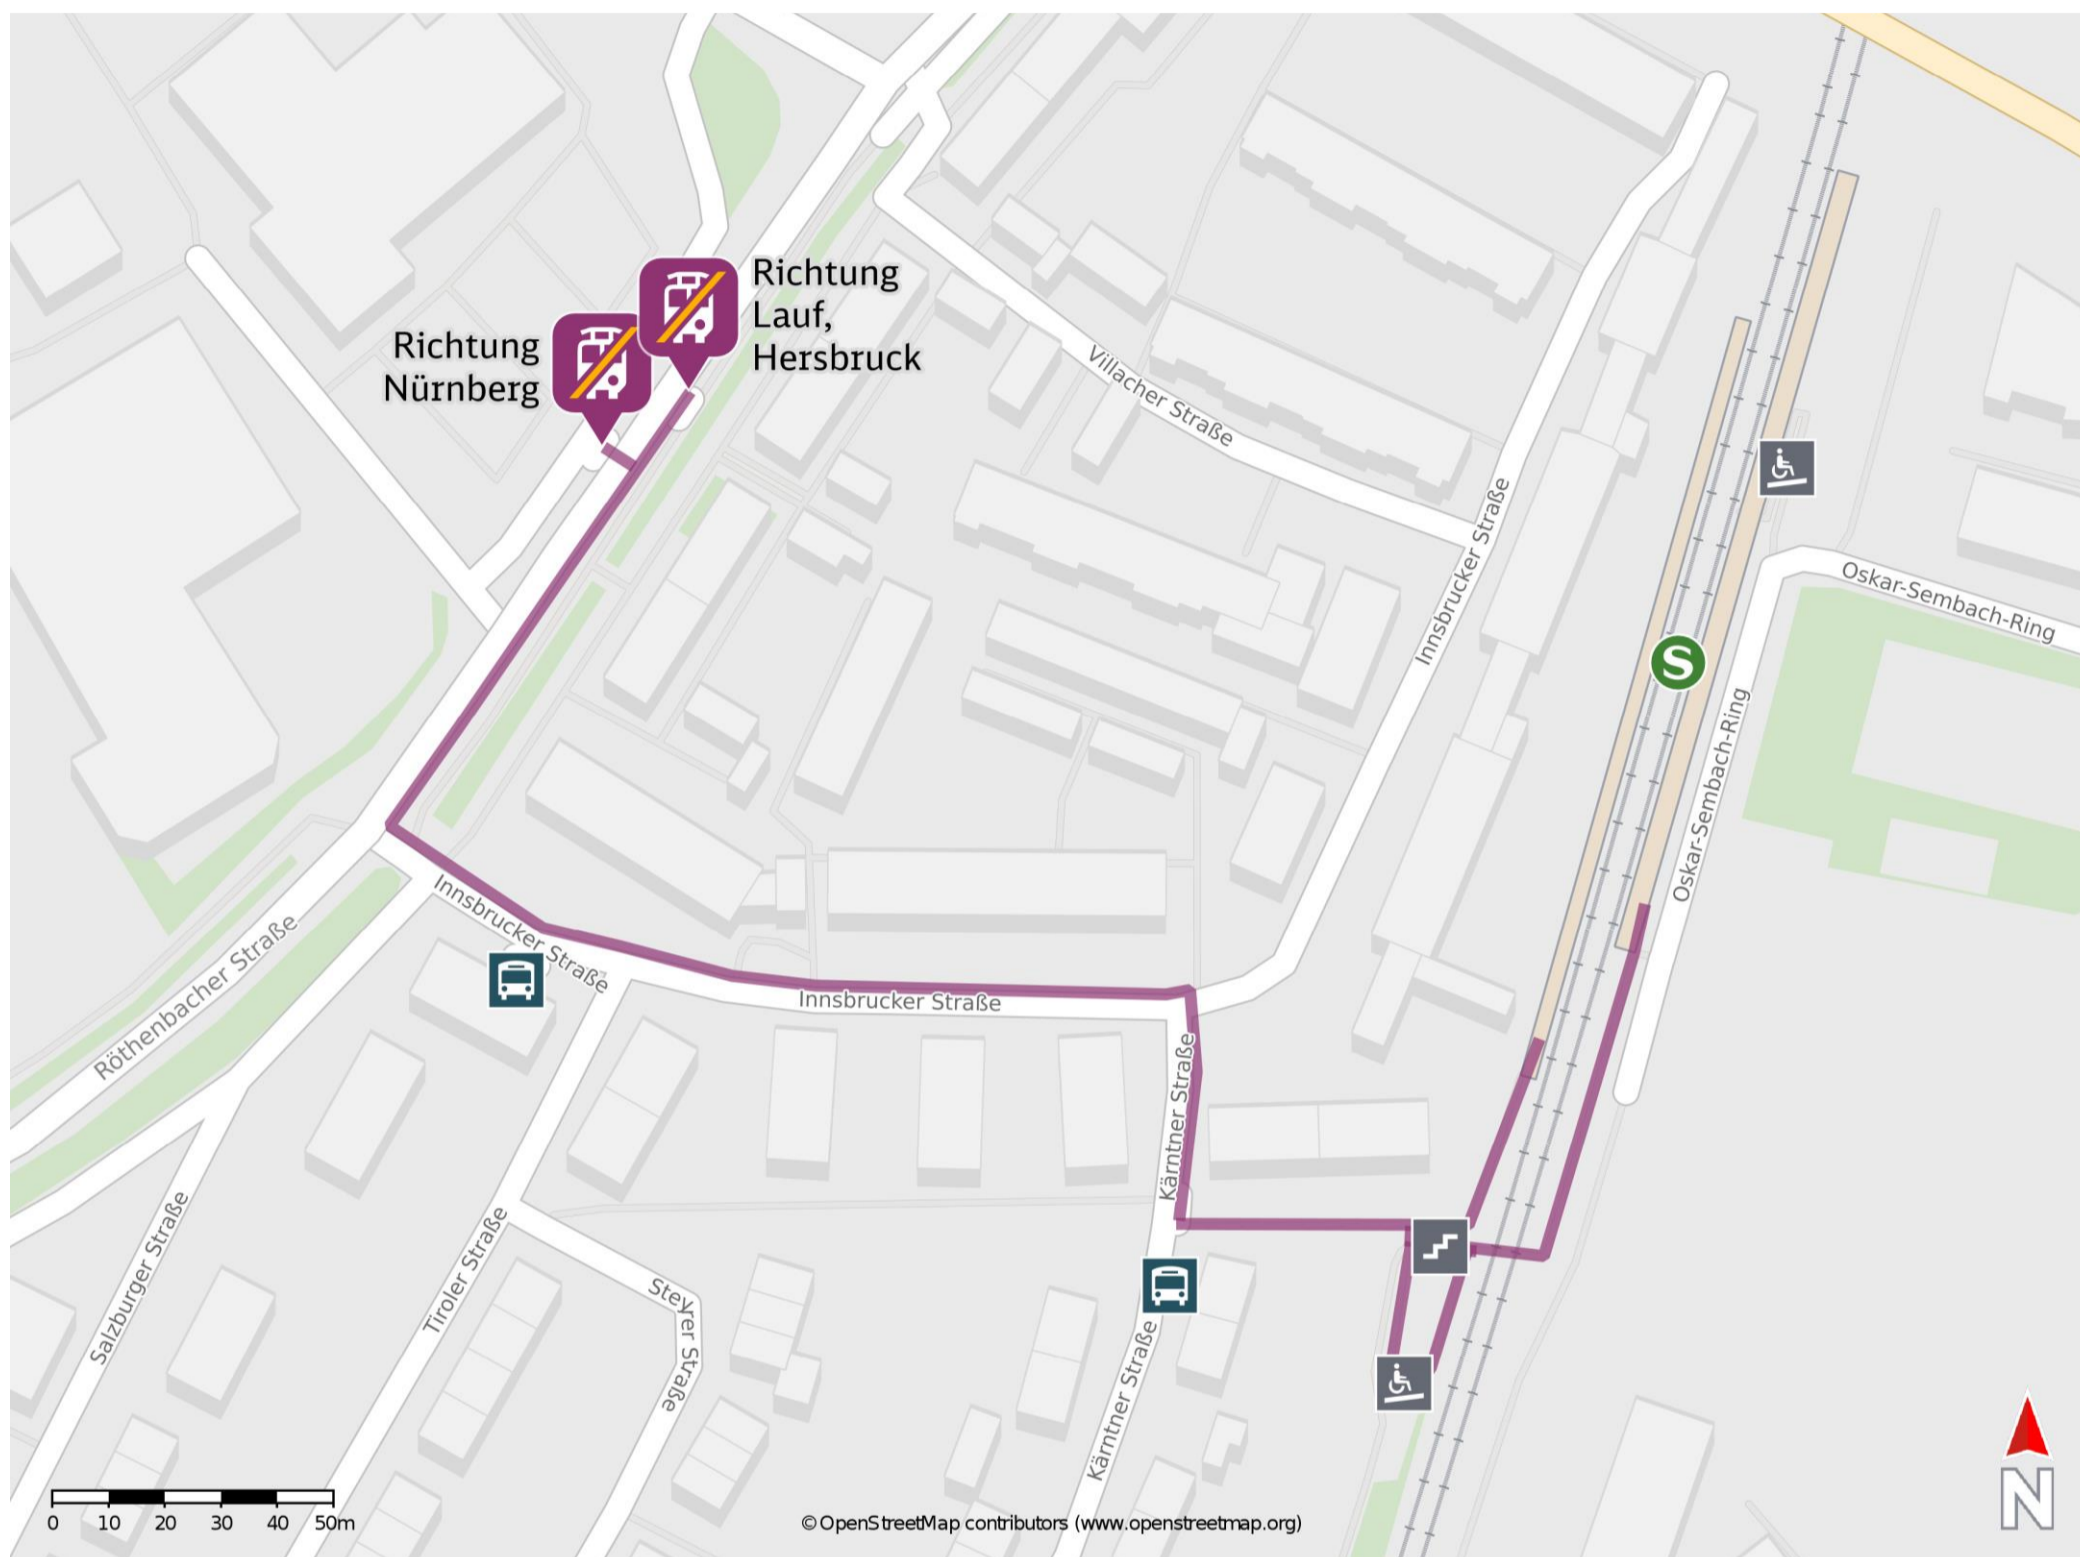

Lauf West

Wegbeschreibung Schienenersatzverkehr *

Verlassen Sie den Bahnsteig, ggf. durch die Unterführung und begeben Sie sich an die Kärntner Straße. Biegen Sie nach rechts ab und folgen Sie dem Straßenverlauf bis zur Kreuzung Kärntner Straße/ Innsbrucker Straße. Biegen Sie nach links ab und folgen Sie der Straße bis zur Kreuzung Innsbrucker Straße/ Röhrenbacher Straße. Orientieren Sie sich nach rechts und folgen Sie dem Straßenverlauf bis zur jeweiligen Ersatzhaltestelle.

Ersatzhaltestelle Richtung Lauf, Hersbruck

Ersatzhaltestelle Richtung Nürnberg

* Fahrradmitnahme im Schienenersatzverkehr nur begrenzt möglich.
Im QR Code sind die Koordinaten der Ersatzhaltestelle hinterlegt.